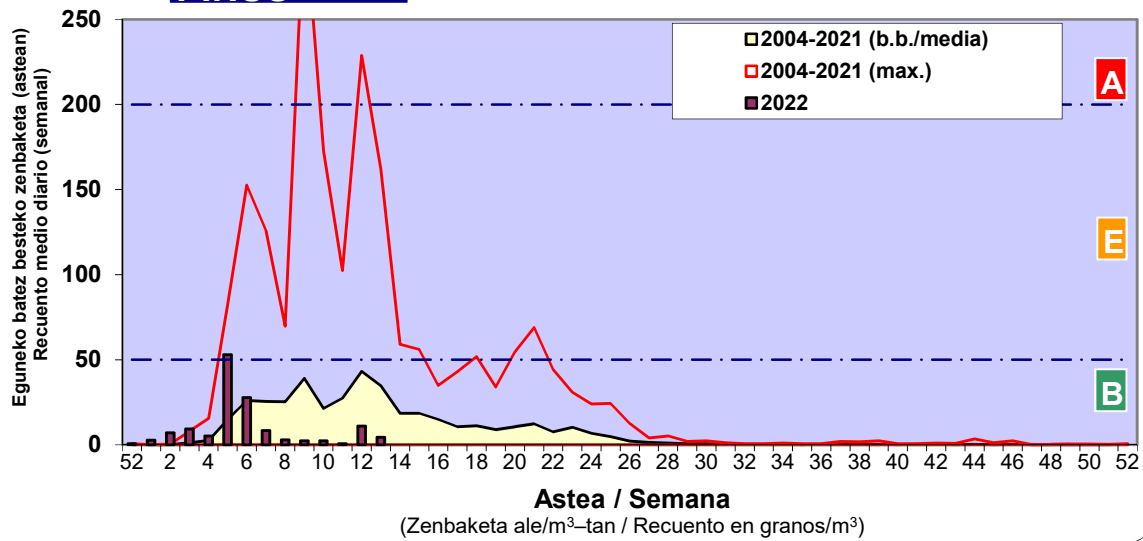

Estazioa / Estación

Donostia- San Sebastián

- Altua/Alto
- Ertaina/Medio
- Baxua/Bajo

PINUS