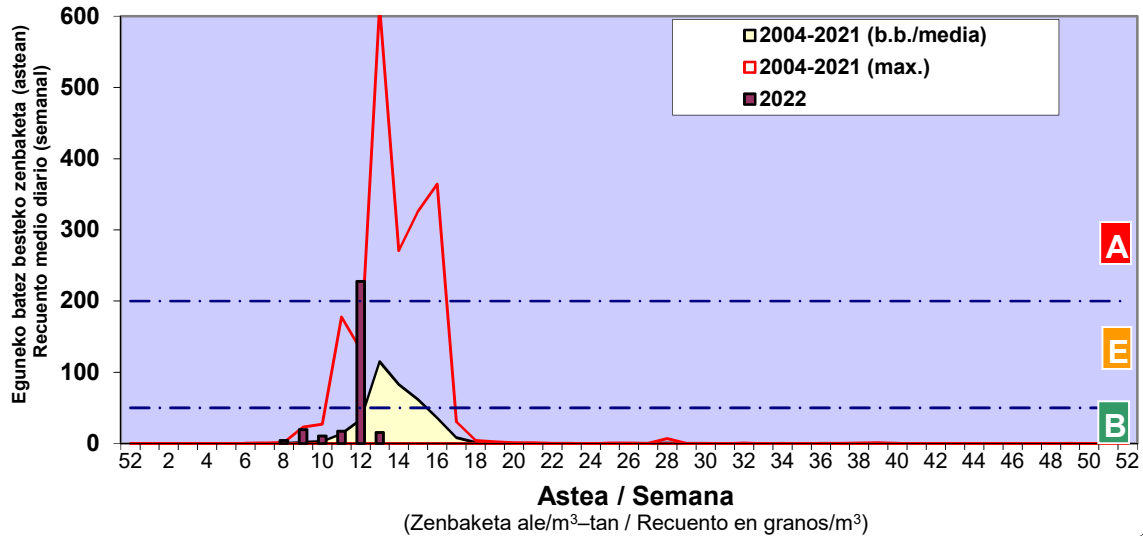

Zenbaketa ale/m3 – tan /  
Recuento en granos/m3

Altua/Alto  
 Ertaina/Medio  
 Baxua/Bajo

4. POLEN MOTA INTERESGARRIAK / TIPOS POLÍNICOS DE INTERÉS

Estazioa / Estación Donostia- San Sebastián

- Altua/Alto
- Ertaina/Medio
- Baxua/Bajo

Estazioa / Estación

Donostia- San Sebastián

- Altua/Alto
- Ertaina/Medio
- Baxua/Bajo

**PINUS**

**PLANTAGO**

**PLATANUS**

Estazioa / Estación

Donostia- San Sebastián