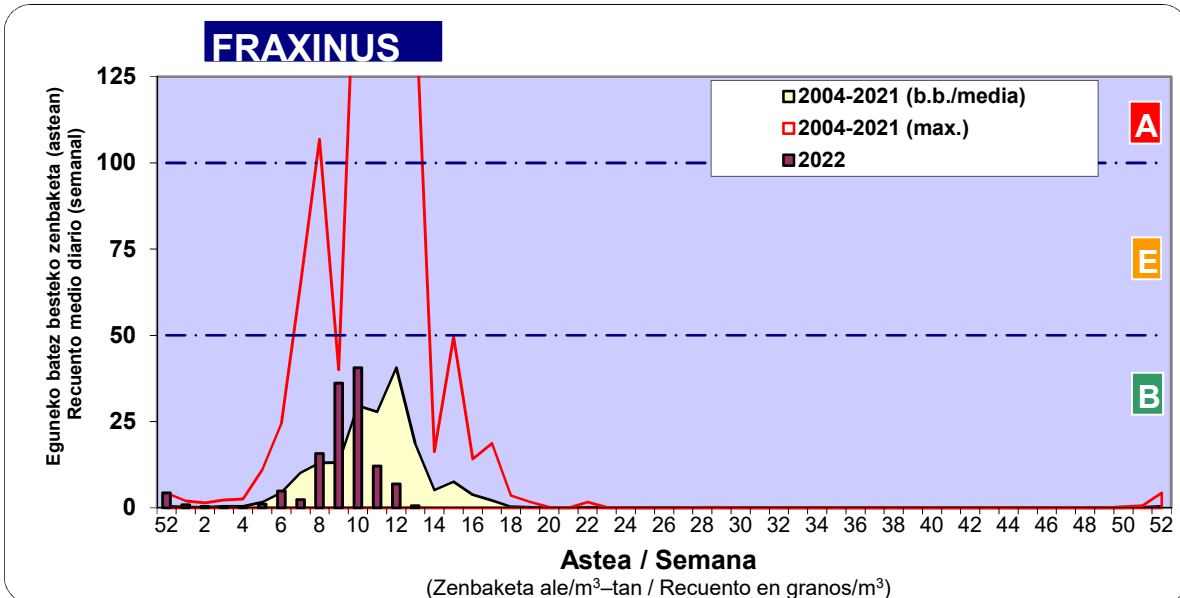

## 3. ASTEKO ZENBAKETA / RECUESTO SEMANAL

2022

Estazioa / Estación	Donostia- San Sebastián						Astea/Semana	13
Mota / Tipo	Al / L	As / M	Az / X	Og / J	Or / V	Lr / S	Ig / D	b.b. / media
	28/03/22	29/03/22	30/03/22	31/03/22	1/04/22	2/04/22	3/04/22	
Acer								0
Foeniculum								0
Artemisia								0
Centaurea								0
Achillea								0
Taraxacum								0
Alnus	1			1	1		1	1
Betula	7	1		1		1	5	2
Corylus								0
Brassica								0
Sambucus								0
Chenop./Ama								0
Cupres./Taxa	11	1	1	1			7	3
Carex								0
Ericaceae								0
Mercurialis								0
Robinia								0
Castanea								0
Fagus								0
Quercus	22						3	4
Aesculus								0
Juglans								0
Laurus								0
Lilium								0
Magnolia								0
Acacia								0
Eucalyptus								0
Fraxinus	2			1		1		1
Ligustrum								0
Olea								0
Pinus	4		1		2	3	20	4
Cedrus								0
Plantago	3							0
Platanus	89	4	2	1	1	1	11	16
Gramineae	1			1				0
Rosacea								0
Rumex								0
Rhamnus								0
Populus		1						0
Salix								0
Tamarix								0
Tilia								0
Celtis								0
Ulmus								0
Urticaceae	2	1		1		1	1	1
Besterik/Otros	3			1		1	1	1
Esp. Alternaria								0
<b>Guztira /Total</b>	<b>145</b>	<b>8</b>	<b>4</b>	<b>8</b>	<b>4</b>	<b>8</b>	<b>49</b>	<b>226</b>

Zenbaketa ale/m3 – tan /  
Recuento en granos/m3

Altua/Alto  
 Ertaina/Medio  
 Baxua/Bajo

4. POLEN MOTA INTERESGARRIAK / TIPOS POLÍNICOS DE INTERÉS

Estazioa / Estación Donostia- San Sebastián

- Altua/Alto
- Ertaina/Medio
- Baxua/Bajo