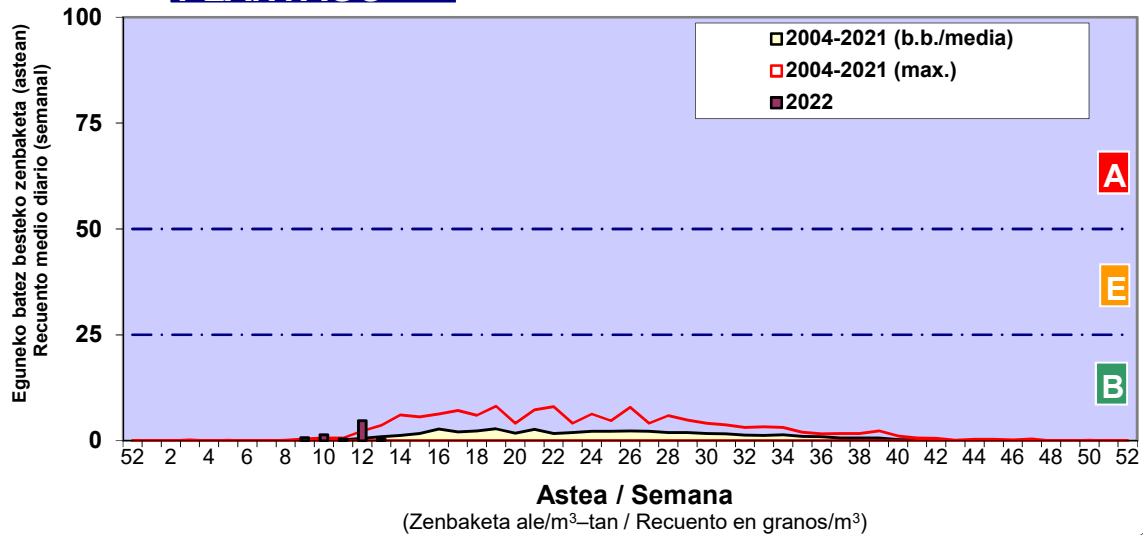

Zenbaketa ale/m3 – tan /  
Recuento en granos/m3

Altua/Alto  
 Ertaina/Medio  
 Baxua/Bajo

4. POLEN MOTA INTERESGARRIAK / TIPOS POLÍNICOS DE INTERÉS

Estazioa / Estación Donostia- San Sebastián

- Altua/Alto
- Ertaina/Medio
- Baxua/Bajo

Estazioa / Estación

Donostia- San Sebastián

- Altua/Alto
- Ertaina/Medio
- Baxua/Bajo

**PINUS**

**PLANTAGO**

**PLATANUS**

Estazioa / Estación

Donostia- San Sebastián

- Altua/Alto
- Ertaina/Medio
- Baxua/Bajo

**QUERCUS**

**URTICA / PARIETARIA**