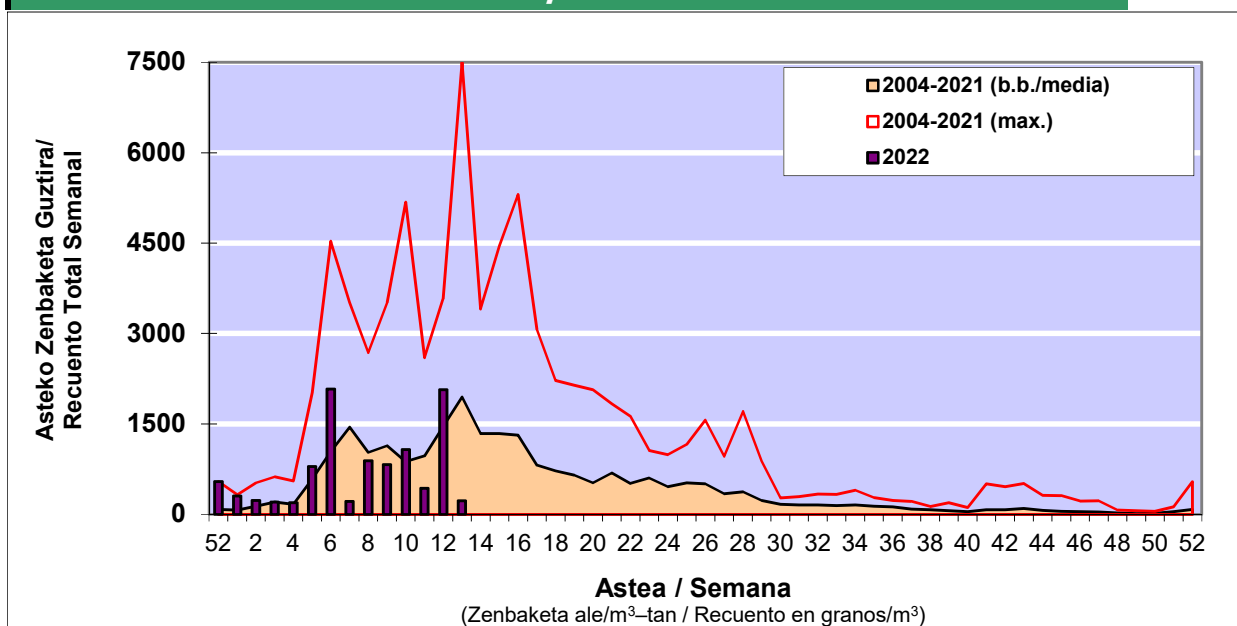

POLEN ZENBAKETA / RECUENTO DE POLEN

Osasun Sailaren Sarea / Red del Departamento de Salud

1. GAUR EGUNGO EGOERA / SITUACIÓN ACTUAL

		Astea/Semana	13
Estazioa / Estación	Donostia- San Sebastián	27/03-03/04	2022

Polen mota interesgarriak / Tipos polínicos de interés	Zuhaitza-Landarea / Árbol- Planta	Egoera / Situación*	Hurrengo asterako joera / Tendencia próxima semana
Betula	Urkia/Abedul	Baxua / Bajo	=
Corylus	Hurritza/Avellano	Baxua / Bajo	=
Fraxinus	Lizarra/Fresno	Baxua / Bajo	=
Pinus	Pinua/Pino	Baxua / Bajo	=
Plantago	Plataina/Llantén	Baxua / Bajo	=
Platanus	Platanoa/Platano	Baxua / Bajo	=
Quercus	Haritza-Artea/Roble-Encina	Baxua / Bajo	=
Urticaceas	Asuna-Horma-belarra/Ortiga- Parietaria	Baxua / Bajo	=

*Ebaluaketa irizpideak, "Red Española de Aerobiología"-ren arabera /
Criterios de evaluación de acuerdo a la Red Española de Aerobiología

2. ASTEKO ZENBAKETA GUZTIRA / RECUENTO TOTAL SEMANAL

Estazioa / Estación	Donostia- San Sebastián

Asteko Zenbaketa Orokorra / Recuento Total Semanal