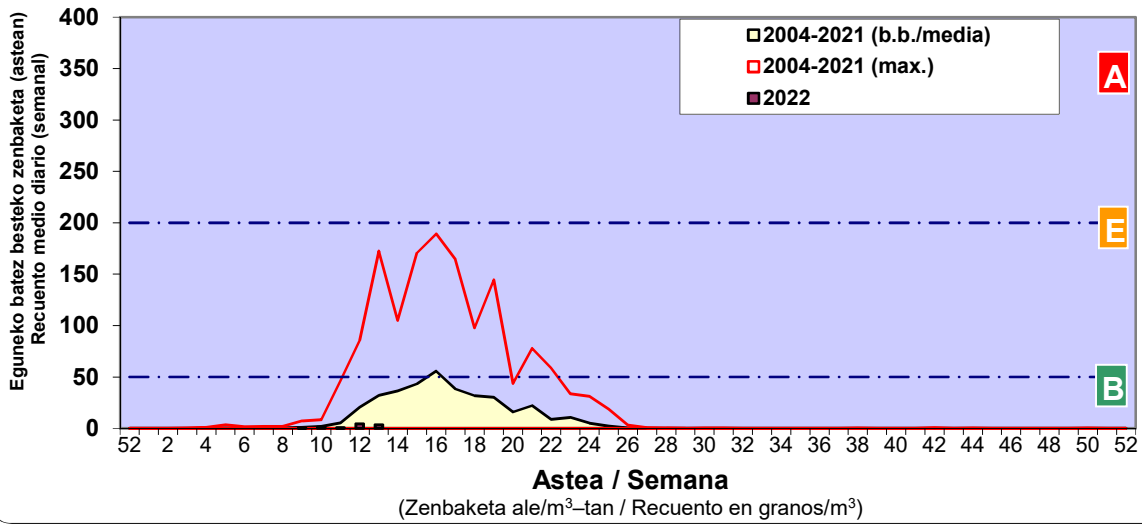

Zenbaketa ale/m3 – tan /  
Recuento en granos/m3

Altua/Alto  
 Ertaina/Medio  
 Baxua/Bajo

4. POLEN MOTA INTERESGARRIAK / TIPOS POLÍNICOS DE INTERÉS

Estazioa / Estación Donostia- San Sebastián

- Altua/Alto
- Ertaina/Medio
- Baxua/Bajo

Estazioa / Estación

Donostia- San Sebastián

- Altua/Alto
- Ertaina/Medio
- Baxua/Bajo

**PINUS**

**PLANTAGO**

**PLATANUS**

Estazioa / Estación

Donostia- San Sebastián

- Altua/Alto
- Ertaina/Medio
- Baxua/Bajo

**QUERCUS**

**URTICA / PARIETARIA**