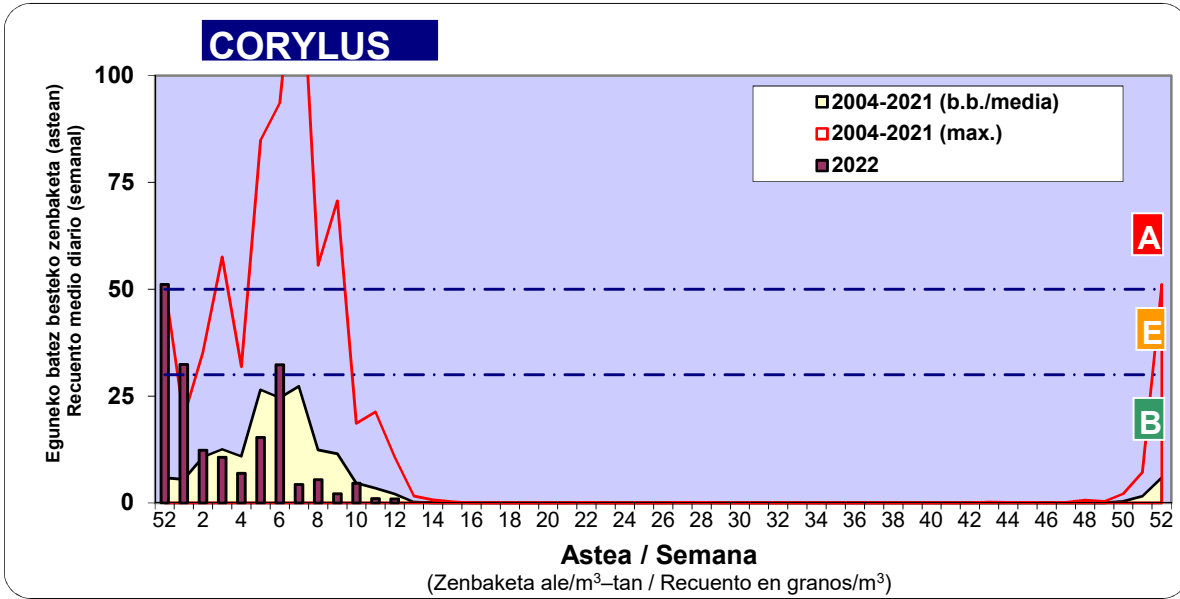

Zenbaketa ale/m3 – tan /  
Recuento en granos/m3

Altua/Alto  
 Ertaina/Medio  
 Baxua/Bajo

4. POLEN MOTA INTERESGARRIAK / TIPOS POLÍNICOS DE INTERÉS

Estazioa / Estación Donostia- San Sebastián

- Altua/Alto
- Ertaina/Medio
- Baxua/Bajo