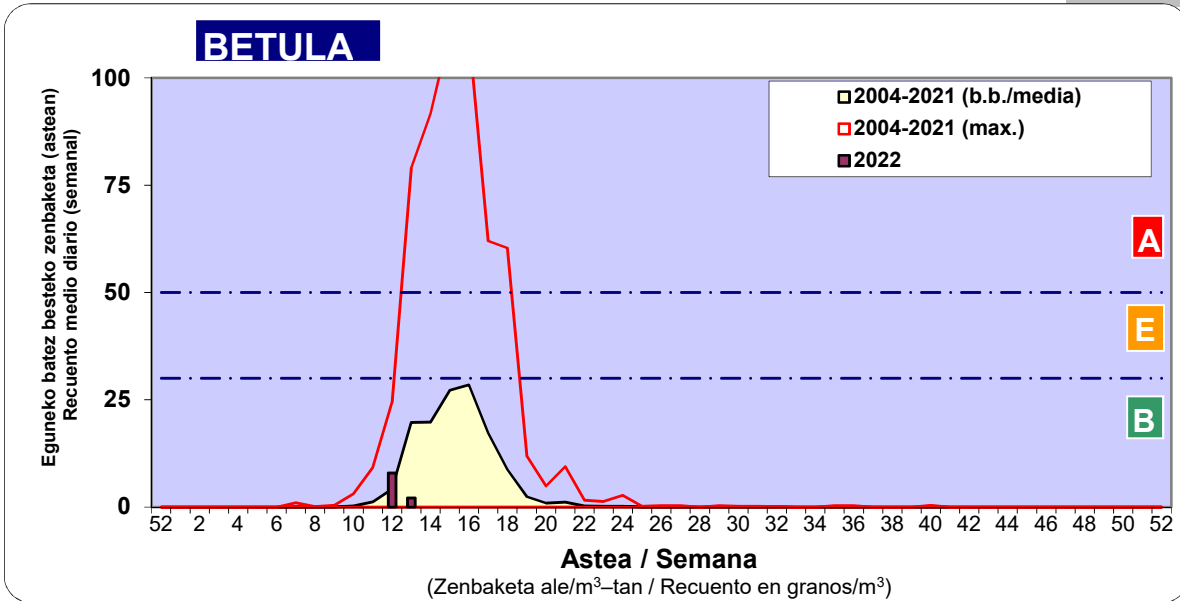

Zenbaketa ale/m3 – tan /  
Recuento en granos/m3

Altua/Alto  
 Ertaina/Medio  
 Baxua/Bajo

4. POLEN MOTA INTERESGARRIAK / TIPOS POLÍNICOS DE INTERÉS

Estazioa / Estación Donostia- San Sebastián

- Altua/Alto
- Ertaina/Medio
- Baxua/Bajo