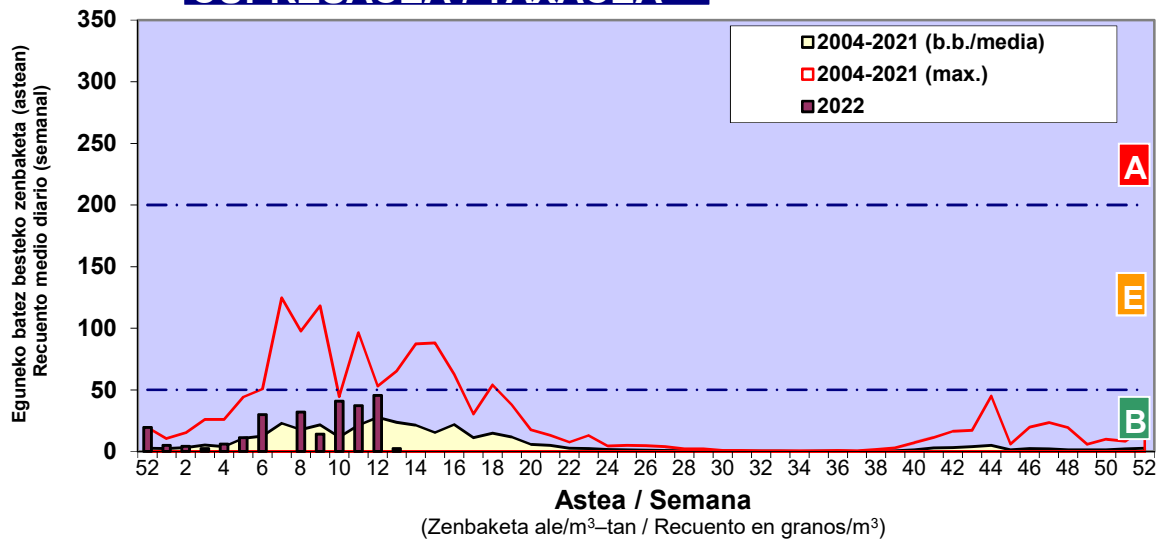

CUPRESACEA / TAXACEA