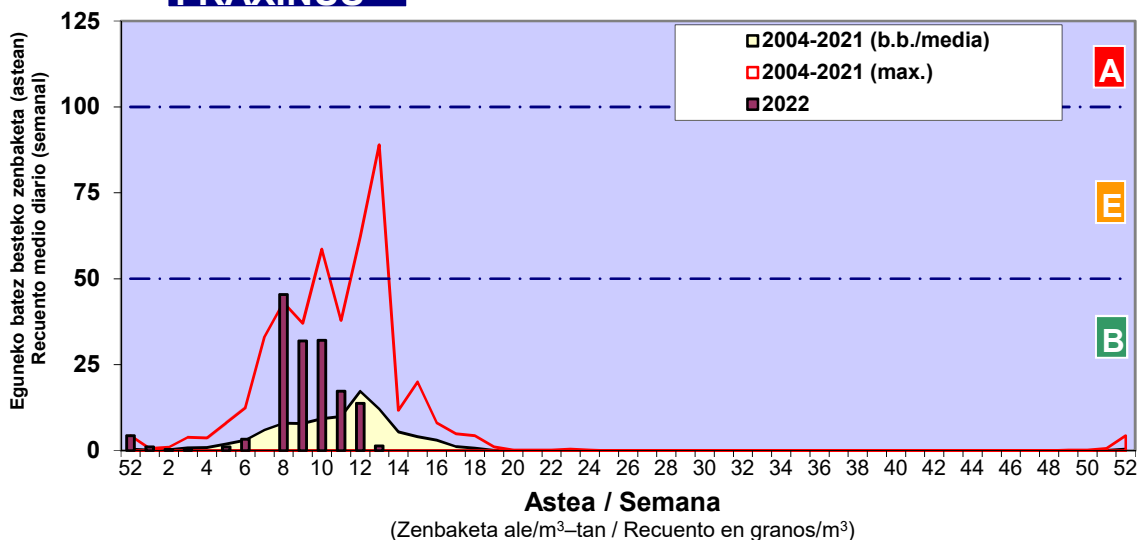

4. POLEN MOTA INTERESGARRIAK / TIPOS POLINICOS DE INTERÉS

Estazioa / Estación

Bilbo- Bilbao

■ Altua/Alto
■ Ertaina/Medio
■ Baxua/Bajo

BETULA

CUPRESACEA / TAXACEA

FRAXINUS