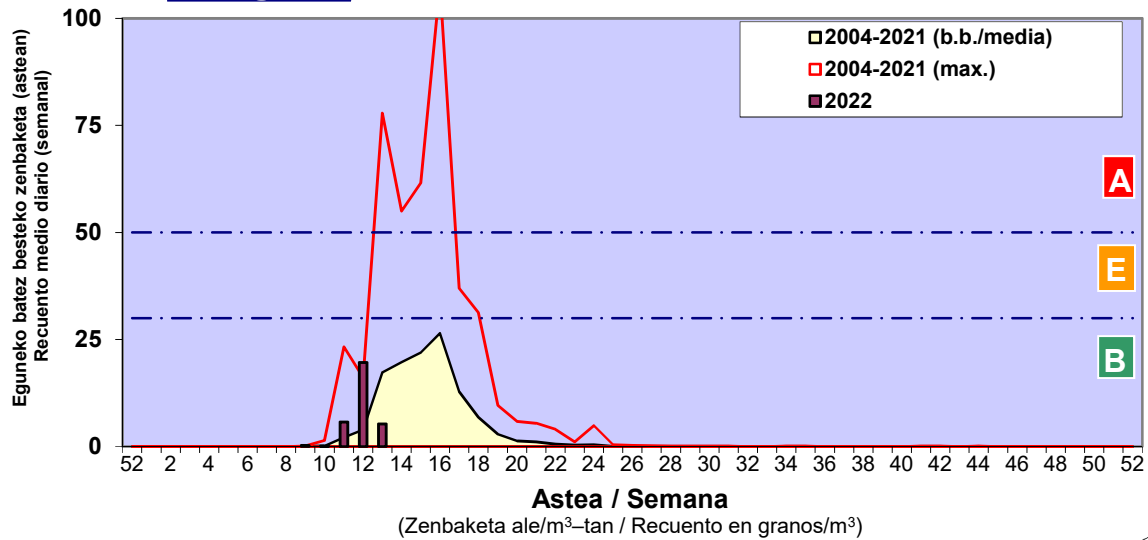

4. POLEN MOTA INTERESGARRIAK / TIPOS POLINICOS DE INTERÉS

Estazioa / Estación

Bilbo- Bilbao

■ Altua/Alto
■ Ertaina/Medio
■ Baxua/Bajo

BETULA