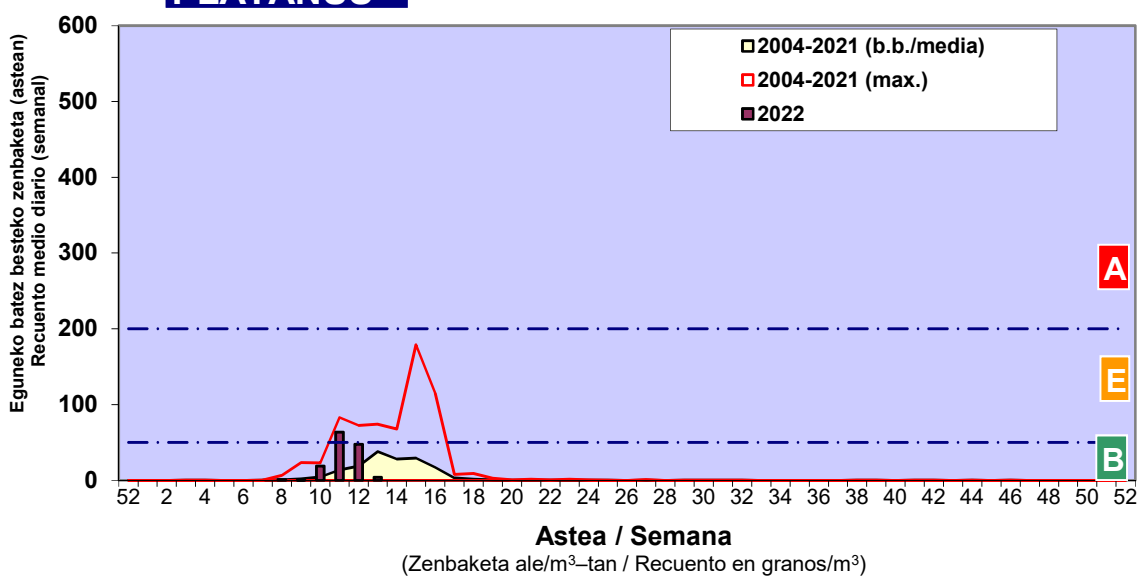

- Altua/Alto
- Ertaina/Medio
- Baxua/Bajo

Estazioa / Estación

Bilbo- Bilbao

GRAMINEAE

PINUS

PLATANUS