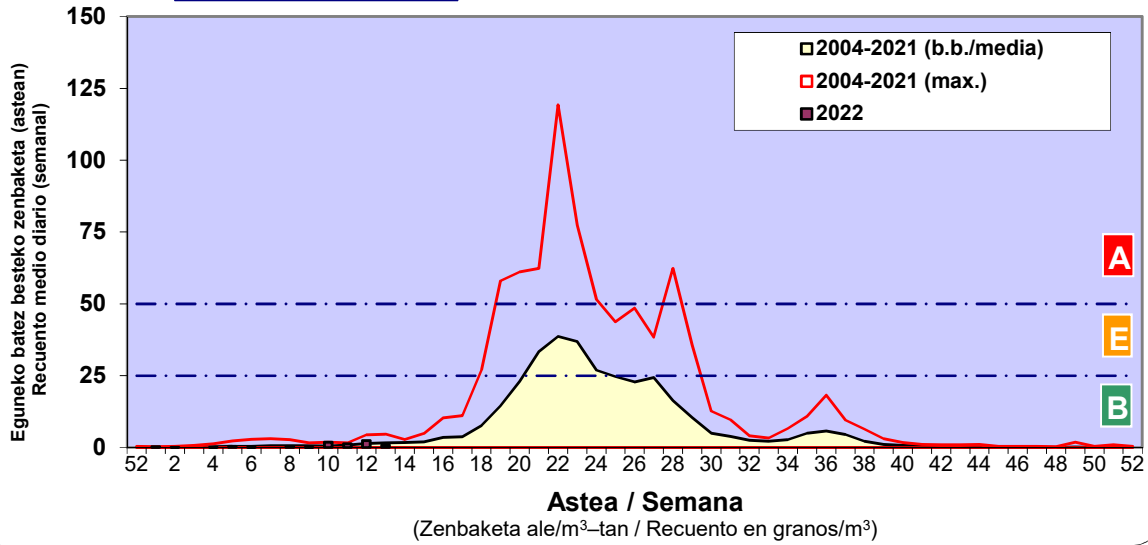

2022

Estazioa / Estación	Bilbo- Bilbao	Astea/Semana	13
----------------------------	----------------------	---------------------	-----------

	Al / L	As / M	Az / X	Og / J	Or / V	Lr / S	Ig / D	b.b. / media
Mota / Tipo	28/03/22	29/03/22	30/03/22	31/03/22	1/04/22	2/04/22	3/04/22	
Acer				1				0
Foeniculum								0
Artemisia								0
Centaurea								0
Achillea								0
Taraxacum								0
Alnus	1			1			1	0
Betula	3	1	1	12	3	3	14	5
Corylus								0
Brassica								0
Sambucus								0
Chenop./Ama								0
Cupres./Taxa	3	2	1	5	1	4	1	2
Carex								0
Ericaceae								0
Mercurialis			1					0
Robinia								0
Castanea								0
Fagus								0
Quercus	11	1	1	5	4	3	2	4
Aesculus					1	1		0
Juglans								0
Laurus								0
Lilium								0
Magnolia								0
Acacia								0
Eucalyptus				7	1	1		1
Fraxinus	2	2	2	2		1	1	1
Ligustrum								0
Olea								0
Pinus	3	1	4	5	4	2	5	3
Cedrus								0
Plantago		1			1		2	1
Platanus	4	2	3	7	8	2	2	4
Gramineae	1	3	1				1	1
Rosaceae						1		0
Rumex								0
Rhamnus								0
Populus		2				1		0
Salix	1	1	1	1		1		1
Tamarix								0
Tilia								0
Celtis								0
Ulmus	3							0
Urticaceae	1	2	1	1		2	1	1
Besterik/Otros	4		1				1	1
Esp. Alternaria								0
Guztira /Total	37	18	17	47	23	22	31	195

Zenbaketa ale/m3 – tan /
Recuento en granos/m3

■ Altua/Alto
■ Ertaina/Medio
■ Baxua/Bajo

4. POLEN MOTA INTERESGARRIAK / TIPOS POLINICOS DE INTERÉS

Estazioa / Estación

Bilbo- Bilbao

■ Altua/Alto
■ Ertaina/Medio
■ Baxua/Bajo

BETULA

CUPRESACEA / TAXACEA

FRAXINUS

- Altua/Alto
- Ertaina/Medio
- Baxua/Bajo

Estazioa / Estación

Bilbo- Bilbao

GRAMINEAE

PINUS