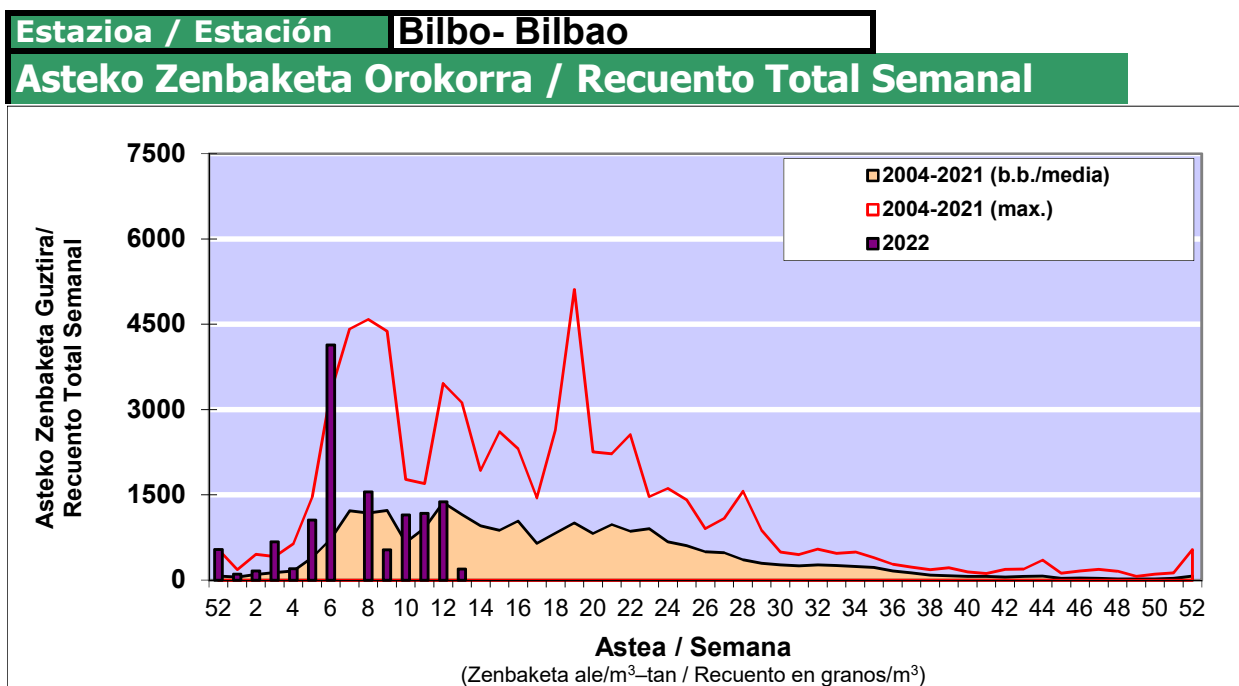

POLEN ZENBAKETA / RECUENTO DE POLEN

Osasun Sailaren Sarea / Red del Departamento de Salud

1. GAUR EGUNGO EGOERA / SITUACIÓN ACTUAL

		Astea/Semana	13
Estazioa / Estación	Bilbo- Bilbao	28/03-03/04	2022

Polen mota interesgarriak / Tipos polínicos de interés	Zuhaitza-Landarea / Árbol- Planta	Egoera / Situación*	Hurrengo asterako joera / Tendencia próxima semana
Betula	Urkia/Abedul	Baxua / Bajo	=
Cupresaceas /Taxaceas	Altzifrea-Hagina/Ciprés-Tejo	Baxua / Bajo	=
Fraxinus	Lizarra/Fresno	Baxua / Bajo	=
Gramineae	Graminea/Gramínea	Baxua / Bajo	=
Pinus	Pinua/Pino	Baxua / Bajo	=
Platanus	Platanoa/Platano	Baxua / Bajo	=
Quercus	Haritza-Artea/Roble-Encina	Baxua / Bajo	=
Urticaceas	Asuna-Horma-belarra/Ortiga-Pa	Baxua / Bajo	=

*Ebaluaketa irizpideak, "Red Española de Aerobiología"-ren arabera /
Criterios de evaluación de acuerdo a la Red Española de Aerobiología

2. ASTEKO ZENBAKETA GUZTIRA / RECUENTO TOTAL SEMANAL

3. ASTEKO ZENBAKETA / RECUESTO SEMANAL