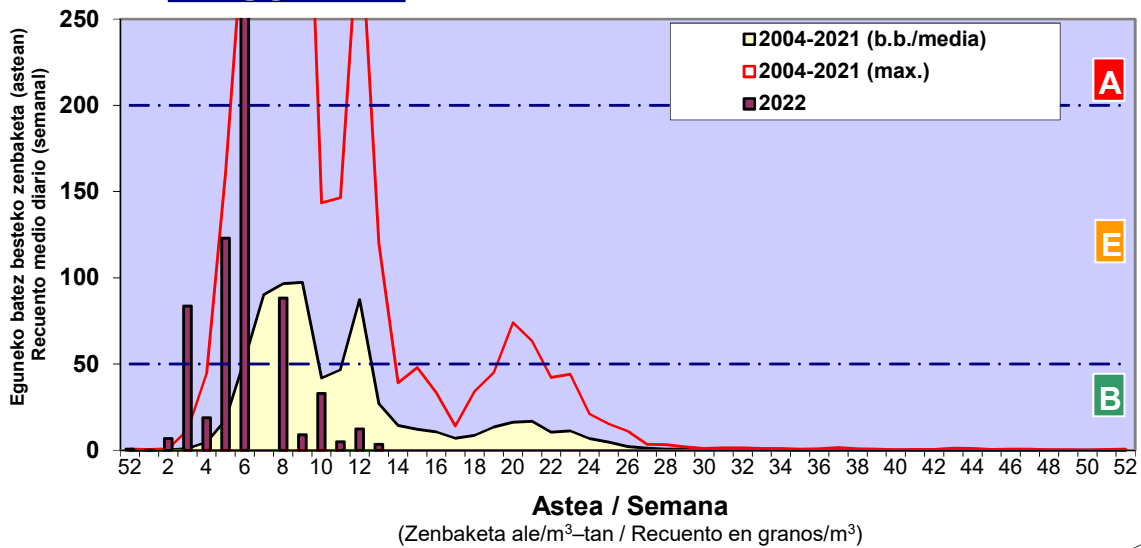

Zenbaketa ale/m3 – tan /
Recuento en granos/m3

■ Altua/Alto
■ Ertaina/Medio
■ Baxua/Bajo

4. POLEN MOTA INTERESGARRIAK / TIPOS POLINICOS DE INTERÉS

Estazioa / Estación

Bilbo- Bilbao

■ Altua/Alto
■ Ertaina/Medio
■ Baxua/Bajo

BETULA

CUPRESACEA / TAXACEA

FRAXINUS

- Altua/Alto
- Ertaina/Medio
- Baxua/Bajo

Estazioa / Estación

Bilbo- Bilbao

GRAMINEAE

PINUS