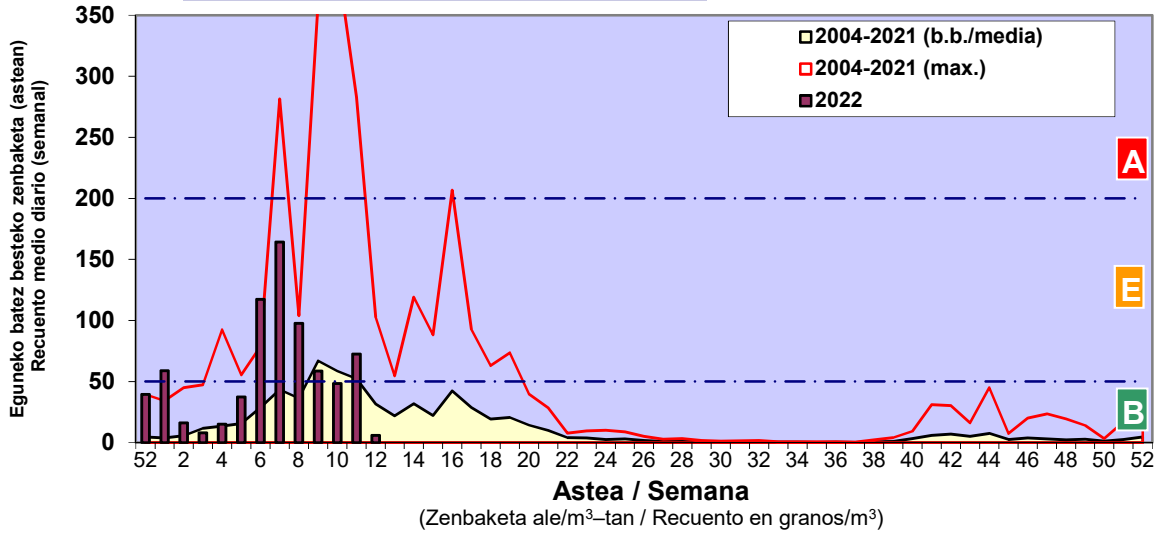

4. POLEN MOTA INTERESGARRIAK / TIPOS POLÍNICOS DE INTERÉS

Estazioa / Estación **Vitoria - Gasteiz**

Altua/Alto
Ertaina/Medio
Baxua/Bajo

CUPRESACEA / TAXACEA