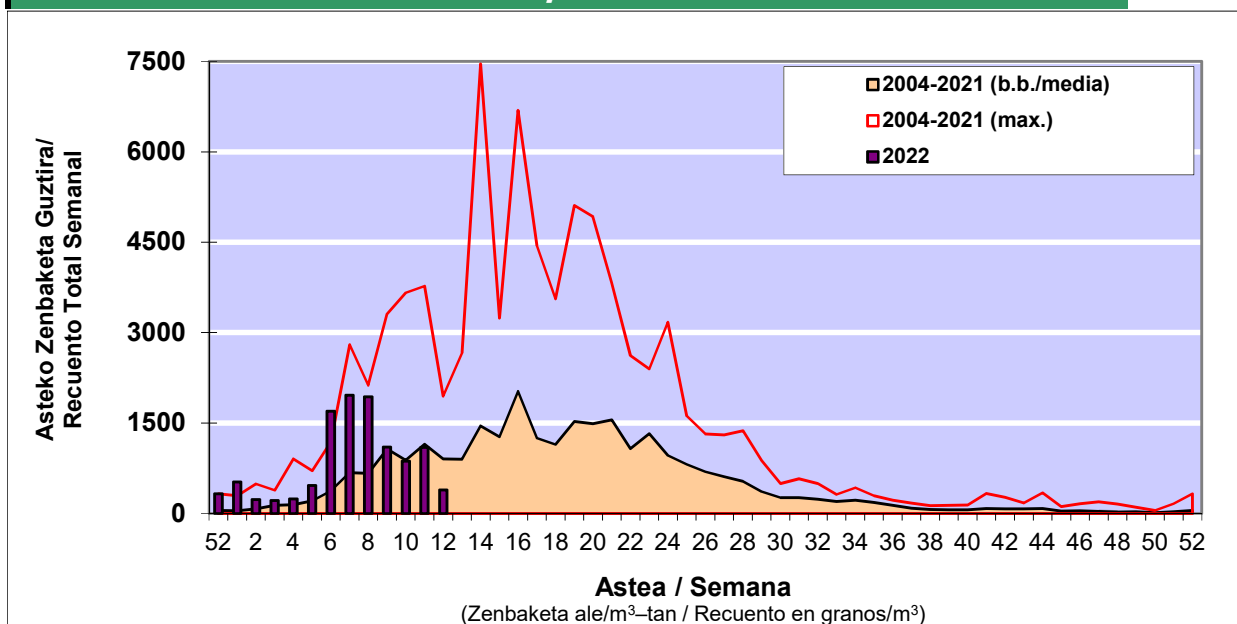

## POLEN ZENBAKETA / RECUENTO DE POLEN

Osasun Sailaren Sarea / Red del Departamento de Salud

### 1. GAUR EGUNGO EGOERA / SITUACIÓN ACTUAL

		<b>Astea/Semana</b>	<b>12</b>
<b>Estazioa / Estación</b>	<b>Vitoria - Gasteiz</b>	<b>21/03-27/03</b>	<b>2022</b>

Polen mota interesgarriak / Tipos polínicos de interés	Zuhaitza-Landarea / Árbol- Planta	Egoera / Situación*	Hurrengo asterako joera / Tendencia próxima semana
<b>Cupresaceas /Taxaceas</b>	Altzifrea-Hagina/Ciprés-Tejo	Baxua / Bajo	=
<b>Corylus</b>	Hurritza/Avellano	Baxua / Bajo	=
<b>Fraxinus</b>	Lizarra/Fresno	Baxua / Bajo	=
<b>Betula</b>	Urkia/Abedul	Baxua / Bajo	=
<b>Platanus</b>	Platanoa/Platano	Baxua / Bajo	=
<b>Pinus</b>	Pinua/Pino	Baxua / Bajo	=
<b>Urticaceas</b>	Asuna-Horma-belarra/Ortiga-Pa	Baxua / Bajo	=
<b>Populus</b>	Makala/Álamo	Baxua / Bajo	=
<b>Salix</b>	Zumea/Sauce	Baxua / Bajo	=
*Ebaluaketa irizpideak, "Red Española de Aerobiología"-ren arabera / Criterios de evaluación de acuerdo a la Red Española de Aerobiología			

### 2. ASTEKO ZENBAKETA GUZTIRA / RECUENTO TOTAL SEMANAL

<b>Estazioa / Estación</b>	<b>Vitoria - Gasteiz</b>
----------------------------	--------------------------

#### Asteko Zenbaketa Orokorra / Recuento Total Semanal