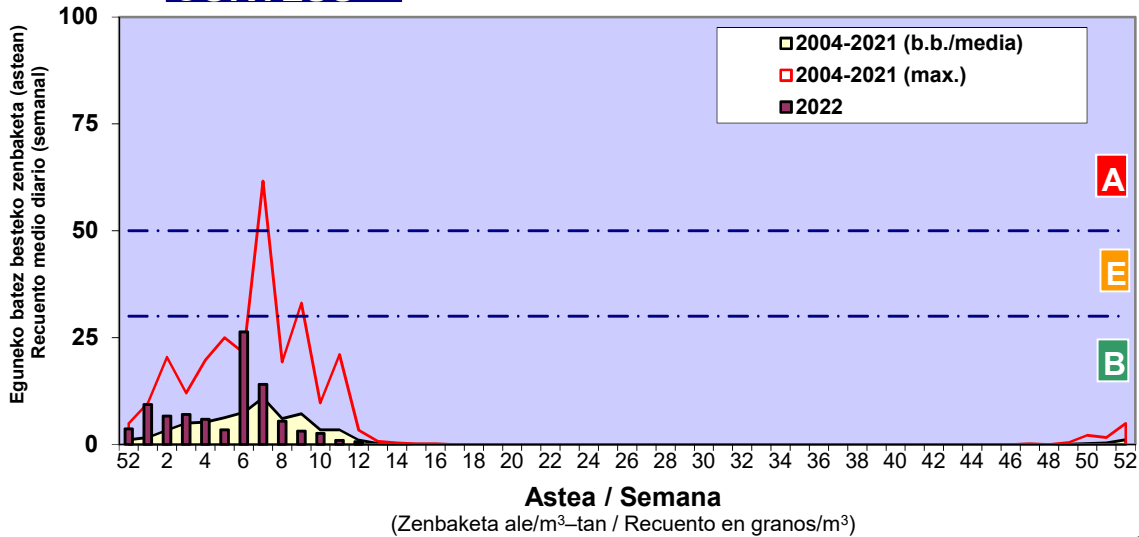

4. POLEN MOTA INTERESGARRIAK / TIPOS POLÍNICOS DE INTERÉS

Estazioa / Estación **Vitoria - Gasteiz**

Altua/Alto
Ertaina/Medio
Baxua/Bajo

CUPRESACEA / TAXACEA

CORYLUS

FRAXINUS