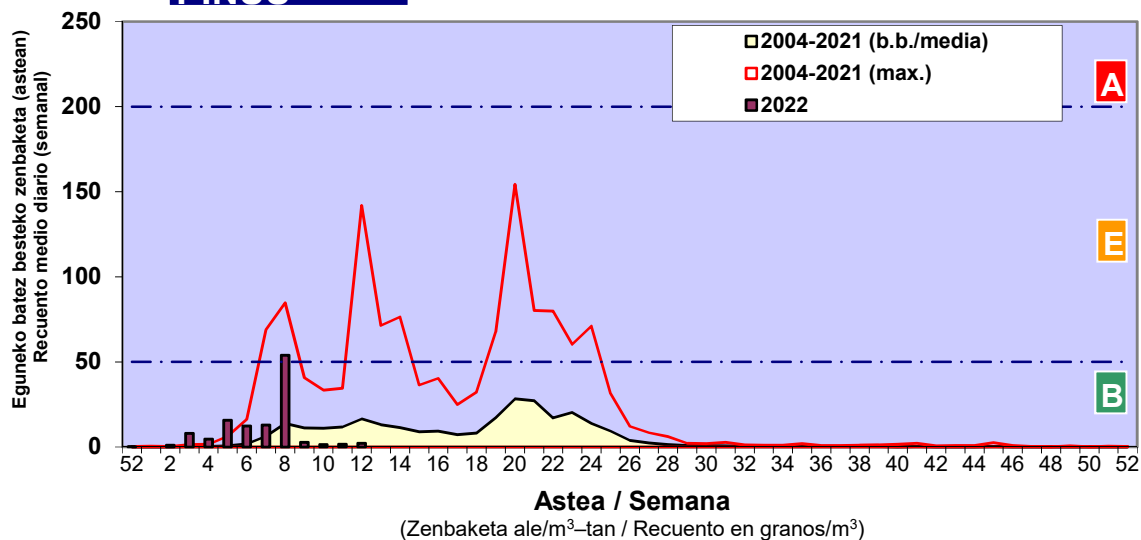

Estazioa / Estación

Vitoria - Gasteiz

- Altua/Alto
- Ertaina/Medio
- Baxua/Bajo

BETULA

PLATANUS

PINUS