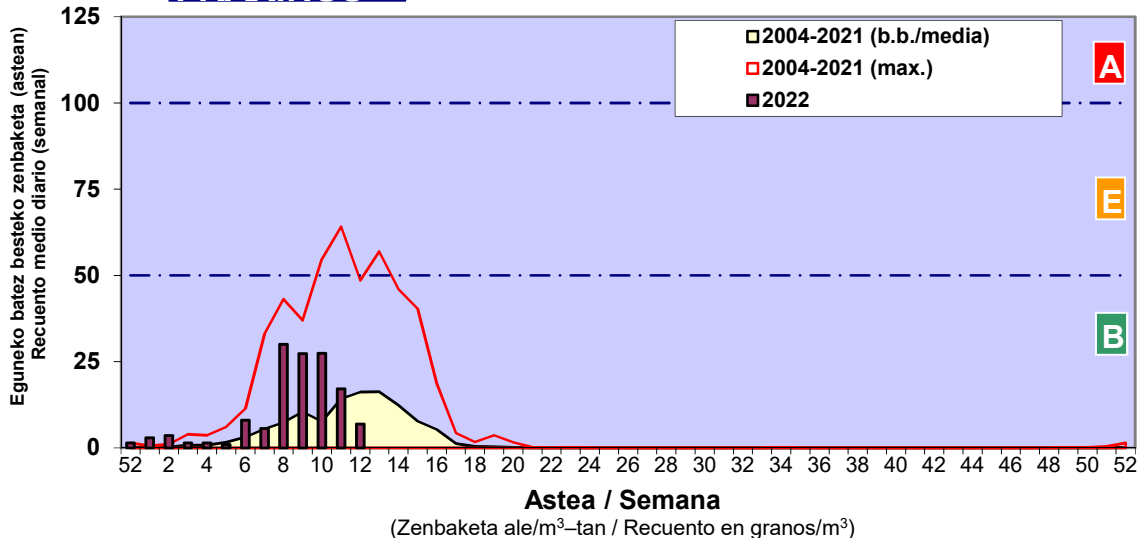

4. POLEN MOTA INTERESGARRIAK / TIPOS POLÍNICOS DE INTERÉS

Estazioa / Estación **Vitoria - Gasteiz**

Altua/Alto
Ertaina/Medio
Baxua/Bajo

CUPRESACEA / TAXACEA

CORYLUS

FRAXINUS