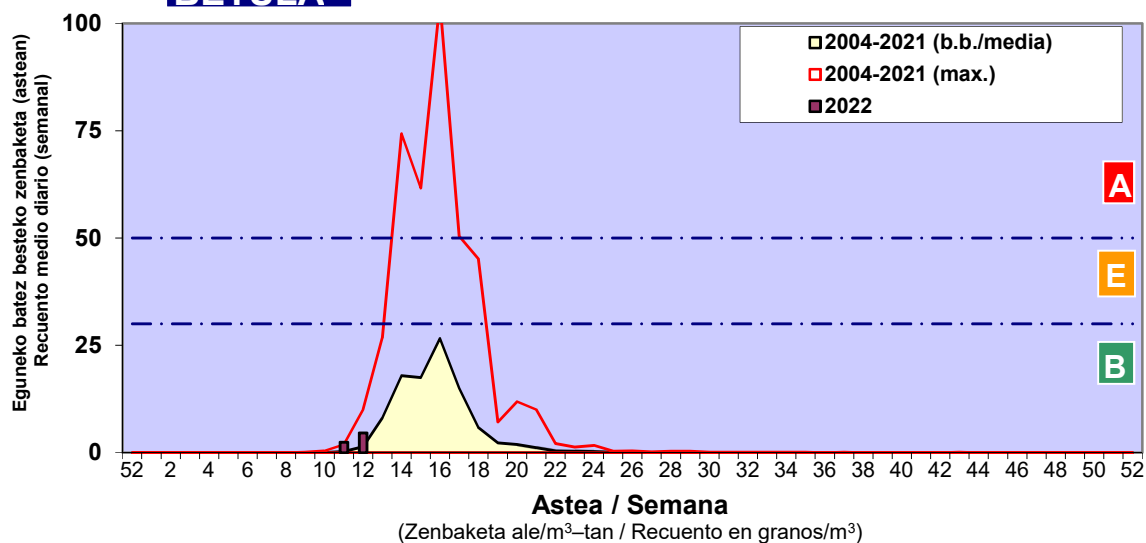

Estazioa / Estación

Vitoria - Gasteiz

- Altua/Alto
- Ertaina/Medio
- Baxua/Bajo

BETULA