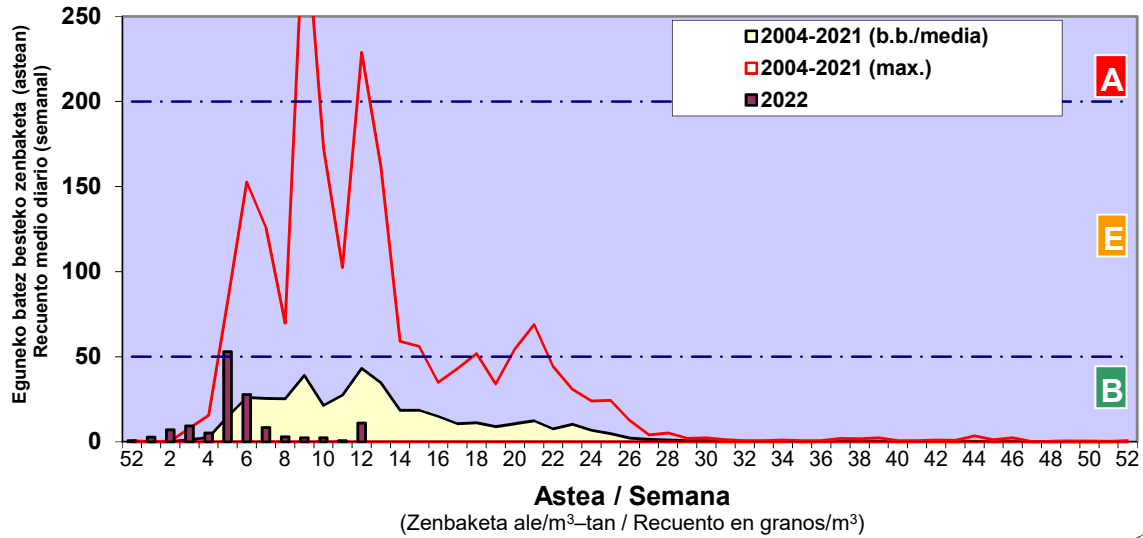

Zenbaketa ale/m3 – tan /
Recuento en granos/m3

■ Altua/Alto
■ Ertaina/Medio
■ Baxua/Bajo

4. POLEN MOTA INTERESGARRIAK / TIPOS POLÍNICOS DE INTERÉS

Estazioa / Estación Donostia- San Sebastián

- Altua/Alto
- Ertaina/Medio
- Baxua/Bajo

CUPRESACEA / TAXACEA

ALNUS

CORYLUS

Estazioa / Estación

Donostia- San Sebastián

- Altua/Alto
- Ertaina/Medio
- Baxua/Bajo

PINUS

FRAXINUS