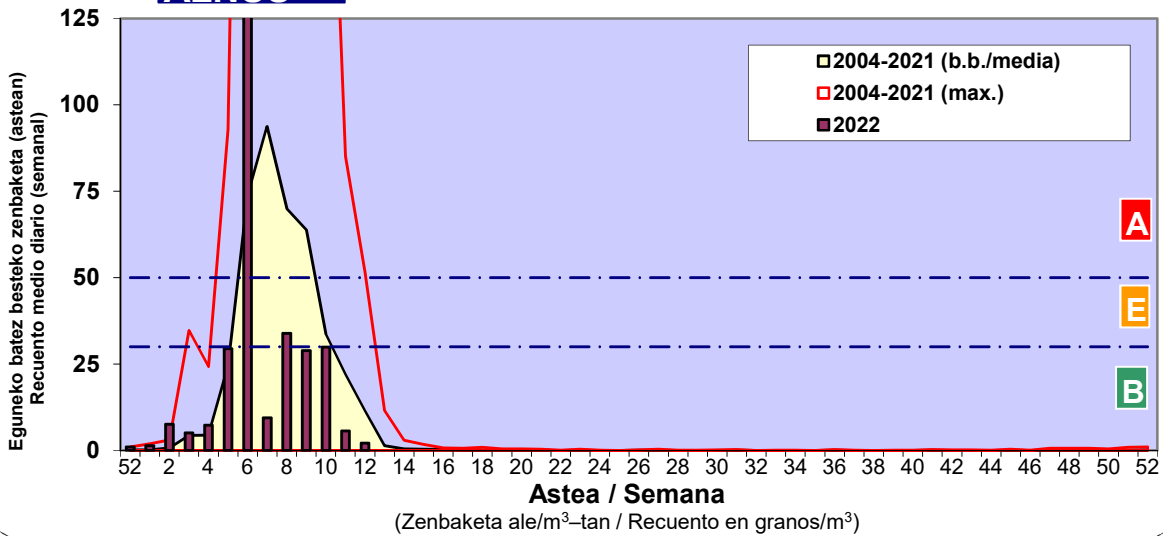

4. POLEN MOTA INTERESGARRIAK / TIPOS POLÍNICOS DE INTERÉS

Estazioa / Estación Donostia- San Sebastián

- Altua/Alto
- Ertaina/Medio
- Baxua/Bajo

CUPRESACEA / TAXACEA

ALNUS

CORYLUS