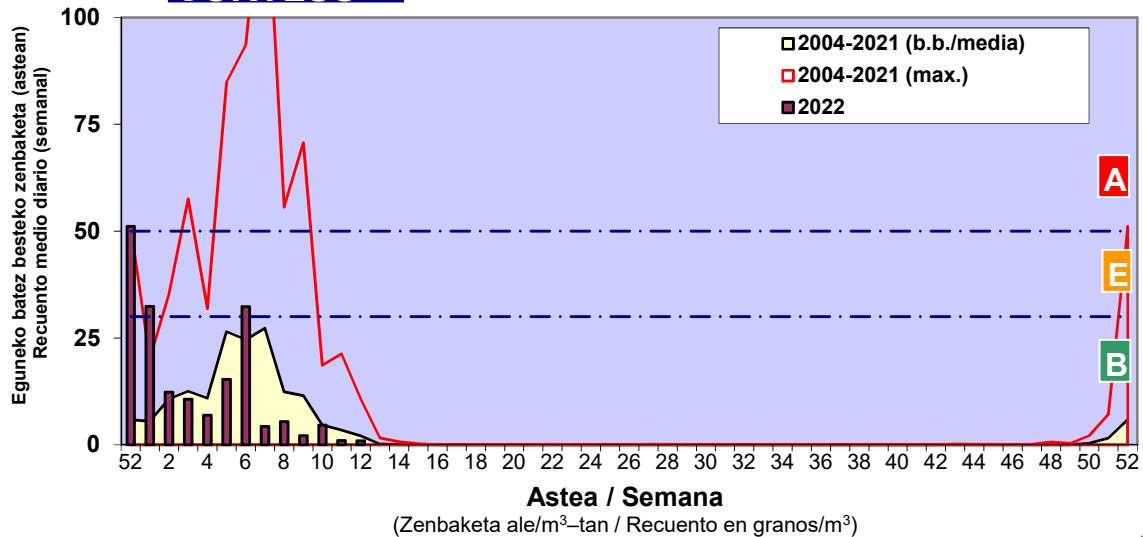

4. POLEN MOTA INTERESGARRIAK / TIPOS POLÍNICOS DE INTERÉS

Estazioa / Estación Donostia- San Sebastián

- Altua/Alto
- Ertaina/Medio
- Baxua/Bajo

CUPRESACEA / TAXACEA

ALNUS

CORYLUS