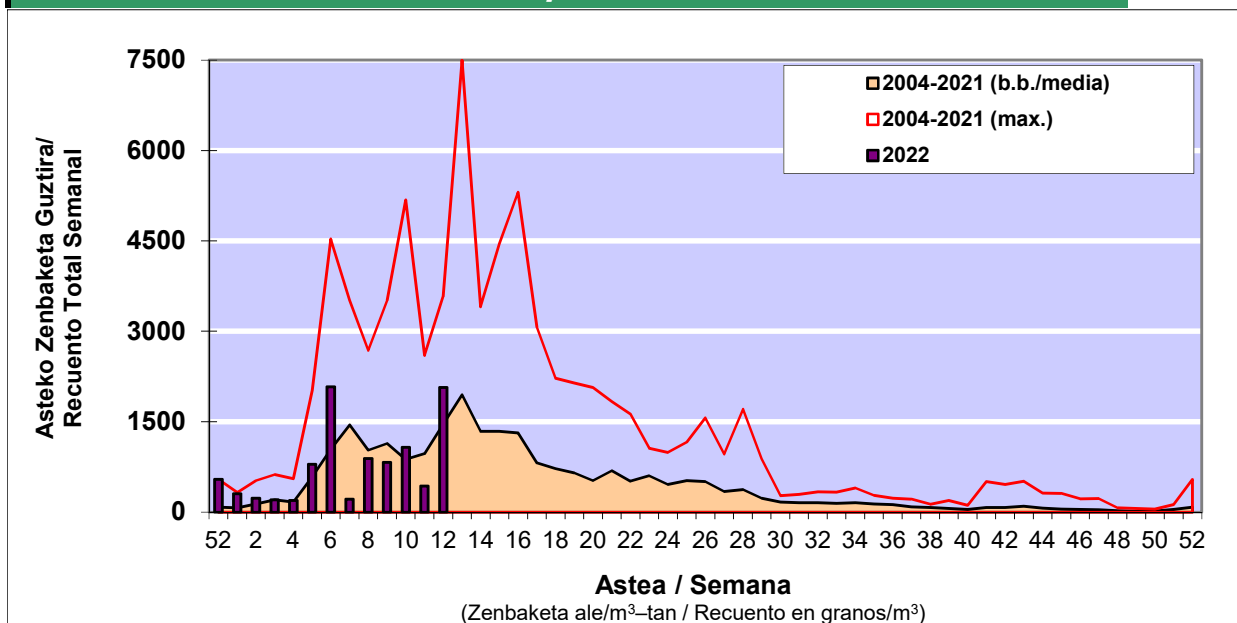

POLEN ZENBAKETA / RECUENTO DE POLEN

Osasun Sailaren Sarea / Red del Departamento de Salud

1. GAUR EGUNGO EGOERA / SITUACIÓN ACTUAL

		Astea/Semana	12
Estazioa / Estación	Donostia- San Sebastián	21/03-27/03	2022

Polen mota interesgarriak / Tipos polínicos de interés	Zuhaitza-Landarea / Árbol- Planta	Egoera / Situación*	Hurrengo asterako joera / Tendencia próxima semana
Cupresaceas /Taxaceas	Altzifrea-Hagina/Ciprés-Tejo	Baxua / Bajo	=
Alnus	Haltza/Aliso	Baxua / Bajo	=
Corylus	Hurritza/Avellano	Baxua / Bajo	=
Pinus	Pinua/Pino	Baxua / Bajo	=
Fraxinus	Lizarra/Fresno	Baxua / Bajo	=
Urticaceas	Asuna-Horma-belarra/Ortiga- Parietaria	Baxua / Bajo	=
Platanus	Platanoa/Platano	Altua / Alto	▼
Betula	Urkia/Abedul	Baxua / Bajo	=
Plantago	Plataina/Llantén	Baxua / Bajo	=

*Ebaluaketa irizpideak, "Red Española de Aerobiología"-ren arabera /

2. ASTEKO ZENBAKETA GUZTIRA / RECUENTO TOTAL SEMANAL

Estazioa / Estación	Donostia- San Sebastián

Asteko Zenbaketa Orokorra / Recuento Total Semanal