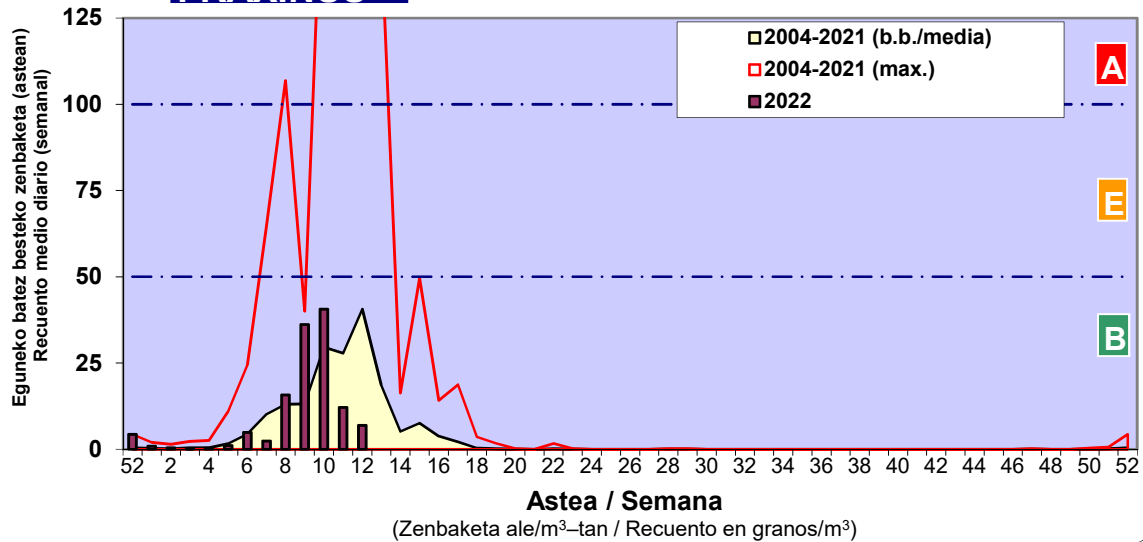

CUPRESACEA / TAXACEA

ALNUS

CORYLUS

Estazioa / Estación

Donostia- San Sebastián

- Altua/Alto
- Ertaina/Medio
- Baxua/Bajo

PINUS

FRAXINUS