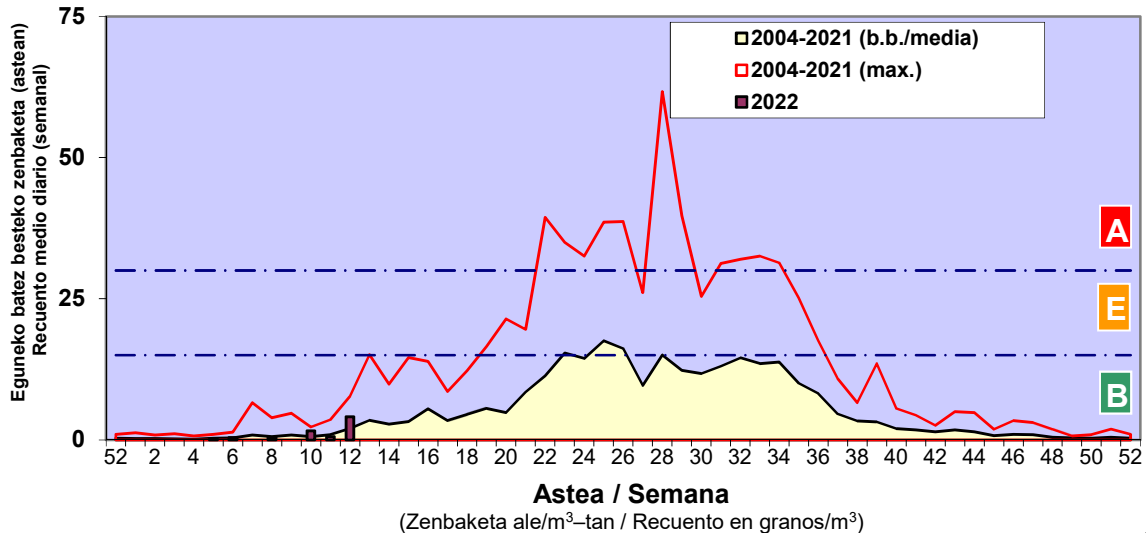

URTICA / PARIETARIA