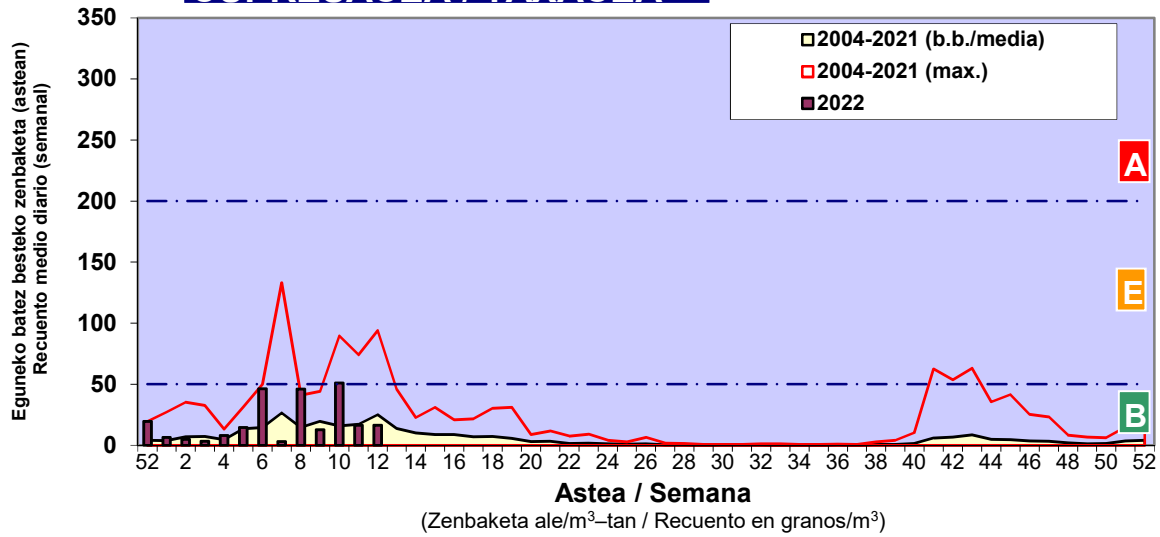

4. POLEN MOTA INTERESGARRIAK / TIPOS POLÍNICOS DE INTERÉS

Estazioa / Estación Donostia- San Sebastián

- Altua/Alto
- Ertaina/Medio
- Baxua/Bajo

CUPRESACEA / TAXACEA