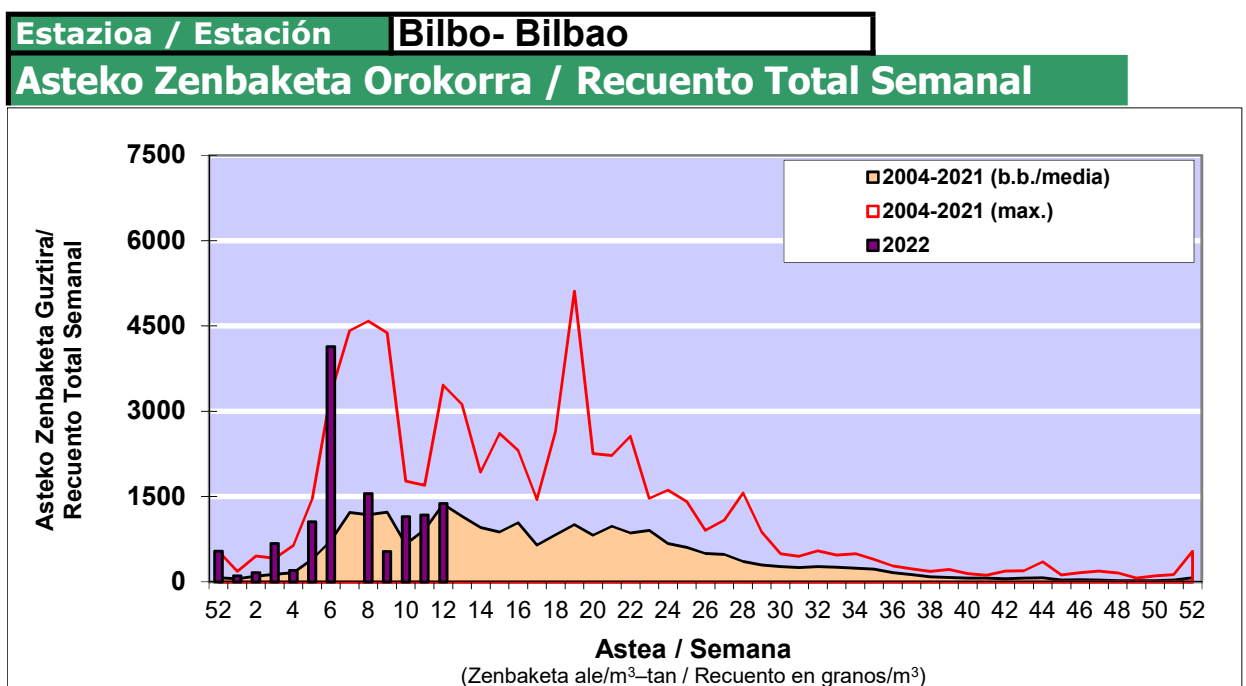

POLEN ZENBAKETA / RECuento DE POLEN

Osasun Sailaren Sarea / Red del Departamento de Salud

1. GAUR EGUNGO EGOERA / SITUACIÓN ACTUAL

		Astea/Semana	12
Estazioa / Estación	Bilbo- Bilbao	21/03-27/03	2022

Polen mota interesgarriak / Tipos polínicos de interés	Zuhaitza-Landarea / Árbol-Planta	Egoera / Situación*	Hurrengo asterako joera / Tendencia próxima semana
Cupresaceas /Taxaceas	Altzifrea-Hagina/Ciprés-Tejo	Baxua / Bajo	▲
Corylus	Hurritza/Avellano	Baxua / Bajo	=
Urticaceas	Asuna-Horma-belarra/Ortiga-Pa	Baxua / Bajo	=
Pinus	Pinua/Pino	Baxua / Bajo	=
Alnus	Haltza/Aliso	Baxua / Bajo	=
Fraxinus	Lizarra/Fresno	Baxua / Bajo	=
Gramineae	Graminea/Gramínea	Baxua / Bajo	=
Platanus	Platanoa/Platano	Baxua / Bajo	=
Quercus	Haritza-Artea/Roble-Encina	Baxua / Bajo	=

*Ebaluaketa irizpideak, "Red Española de Aerobiología"-ren arabera /

2. ASTEKO ZENBAKETA GUZTIRA / RECuento TOTAL SEMANAL