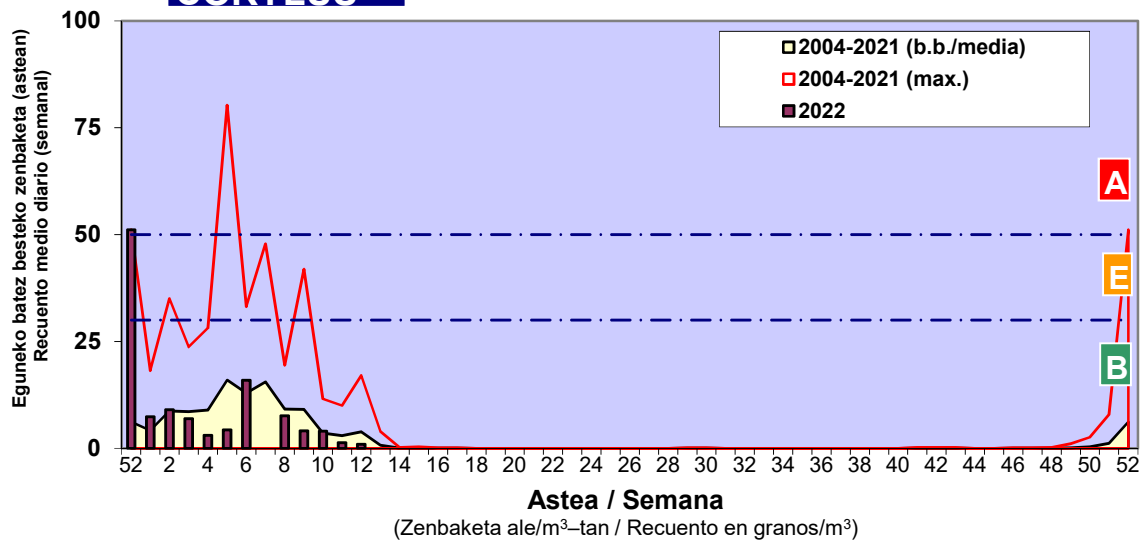

4. POLEN MOTA INTERESGARRIAK / TIPOS POLINICOS DE INTERÉS

Estazioa / Estación

Bilbo- Bilbao

■ Altua/Alto
■ Ertaina/Medio
■ Baxua/Bajo

CUPRESACEA / TAXACEA

CORYLUS

URTICA / PARIETARIA