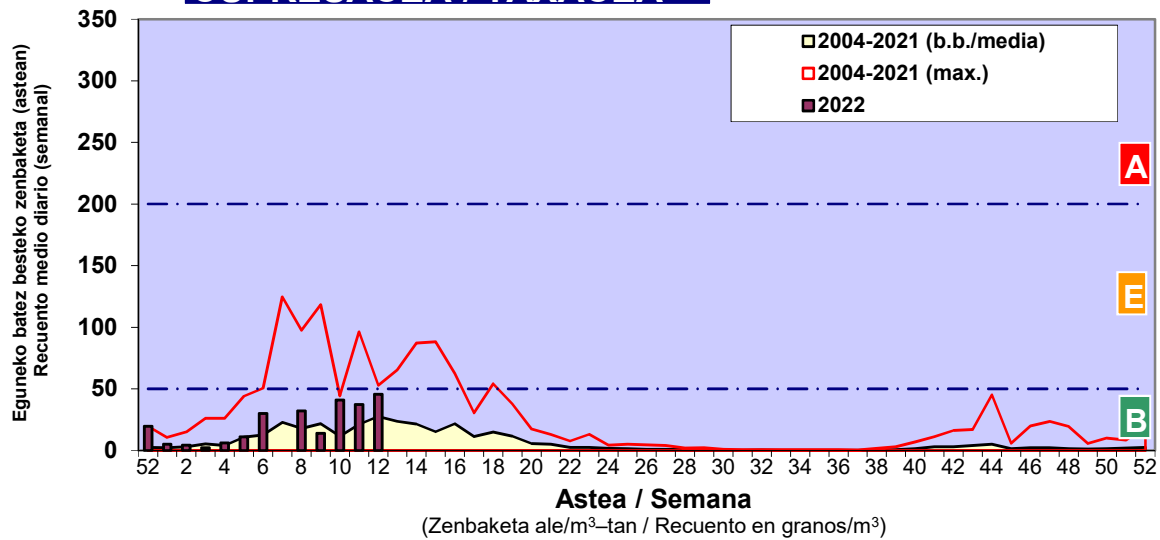

4. POLEN MOTA INTERESGARRIAK / TIPOS POLINICOS DE INTERÉS

Estazioa / Estación

Bilbo- Bilbao

■ Altua/Alto
■ Ertaina/Medio
■ Baxua/Bajo

CUPRESACEA / TAXACEA