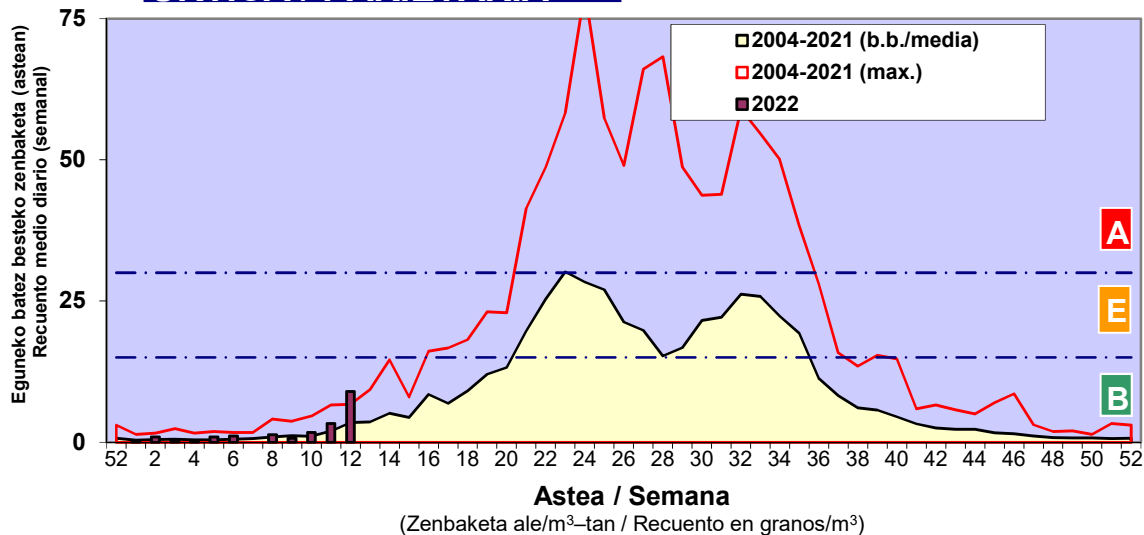

URTICA / PARIETARIA