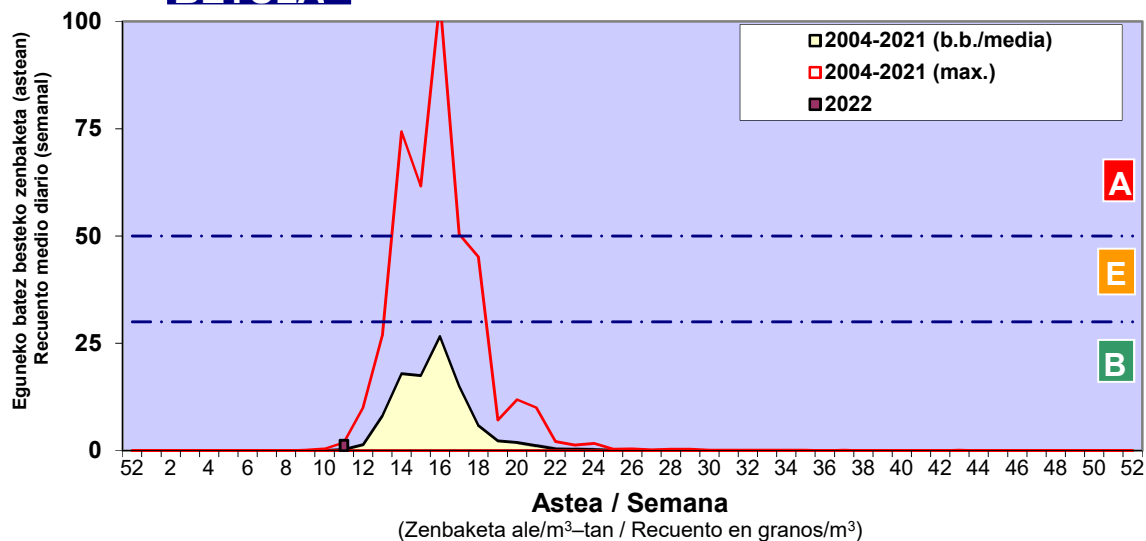

Zenbaketa ale/m3 – tan /
Recuento en granos/m3

■ Altua/Alto
■ Ertaina/Medio
■ Baxua/Bajo

4. POLEN MOTA INTERESGARRIAK / TIPOS POLÍNICOS DE INTERÉS

Estazioa / Estación **Vitoria - Gasteiz**

- Altua/Alto
- Ertaina/Medio
- Baxua/Bajo

CUPRESACEA / TAXACEA

CORYLUS

FRAXINUS

Estazioa / Estación

Vitoria - Gasteiz

- Altua/Alto
- Ertaina/Medio
- Baxua/Bajo

BETULA

ALNUS