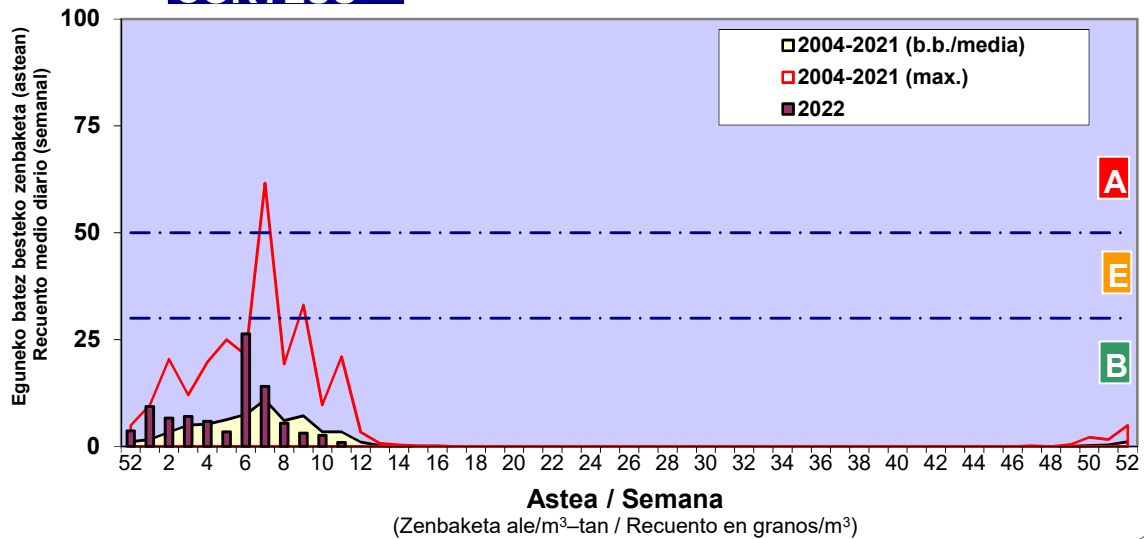

4. POLEN MOTA INTERESGARRIAK / TIPOS POLÍNICOS DE INTERÉS

Estazioa / Estación **Vitoria - Gasteiz**

- Altua/Alto
- Ertaina/Medio
- Baxua/Bajo

CUPRESACEA / TAXACEA

CORYLUS

FRAXINUS