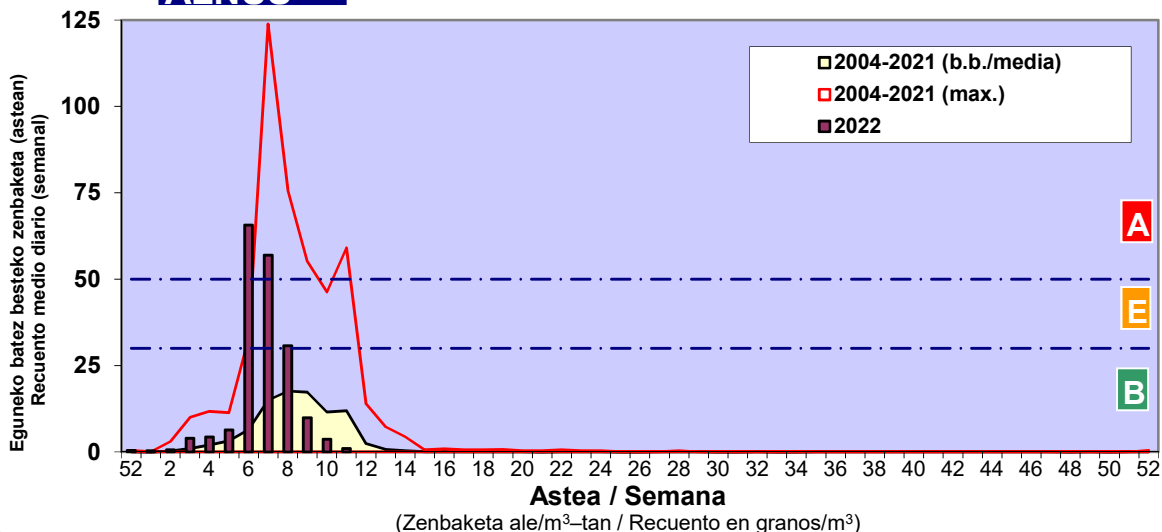

Zenbaketa ale/m3 – tan /
Recuento en granos/m3

■ Altua/Alto
■ Ertaina/Medio
■ Baxua/Bajo

4. POLEN MOTA INTERESGARRIAK / TIPOS POLÍNICOS DE INTERÉS

Estazioa / Estación **Vitoria - Gasteiz**

- Altua/Alto
- Ertaina/Medio
- Baxua/Bajo

CUPRESACEA / TAXACEA

CORYLUS

FRAXINUS

Estazioa / Estación

Vitoria - Gasteiz

- Altua/Alto
- Ertaina/Medio
- Baxua/Bajo

BETULA

ALNUS