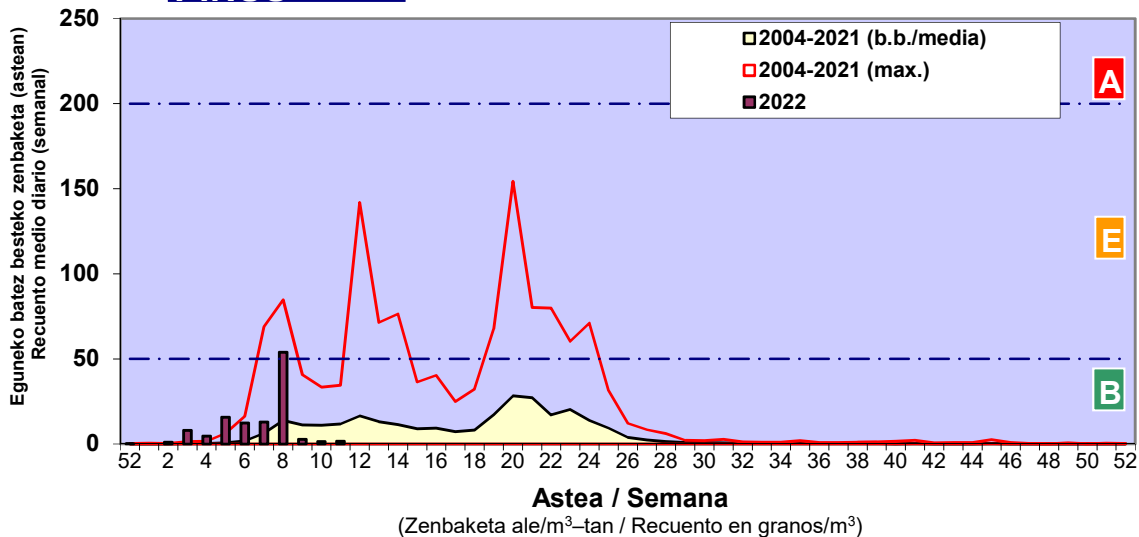

Estazioa / Estación

Vitoria - Gasteiz

- Altua/Alto
- Ertaina/Medio
- Baxua/Bajo

BETULA

ALNUS

PINUS