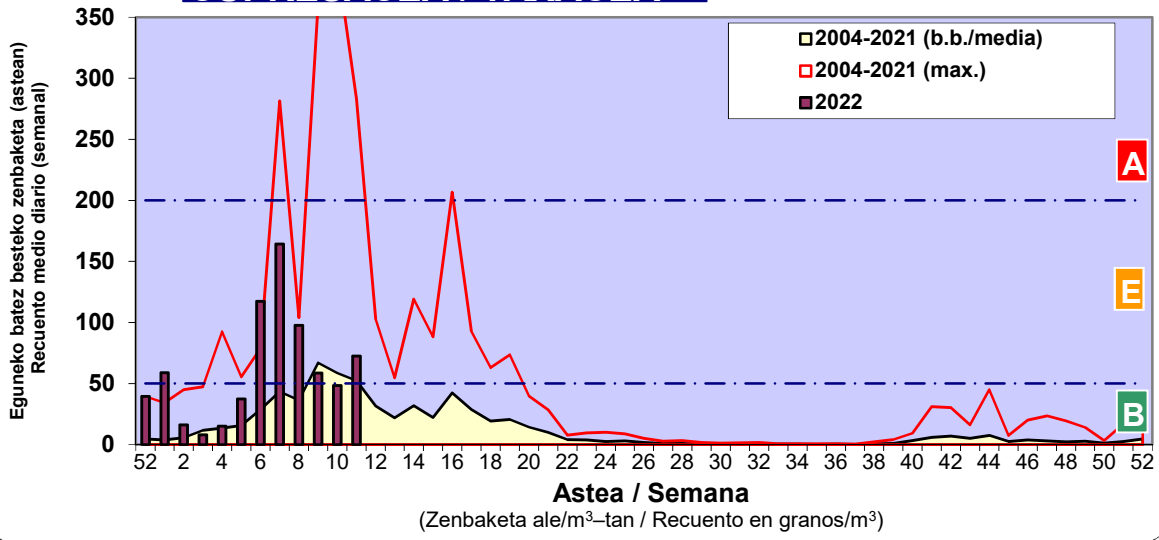

4. POLEN MOTA INTERESGARRIAK / TIPOS POLÍNICOS DE INTERÉS

Estazioa / Estación **Vitoria - Gasteiz**

- Altua/Alto
- Ertaina/Medio
- Baxua/Bajo

CUPRESACEA / TAXACEA