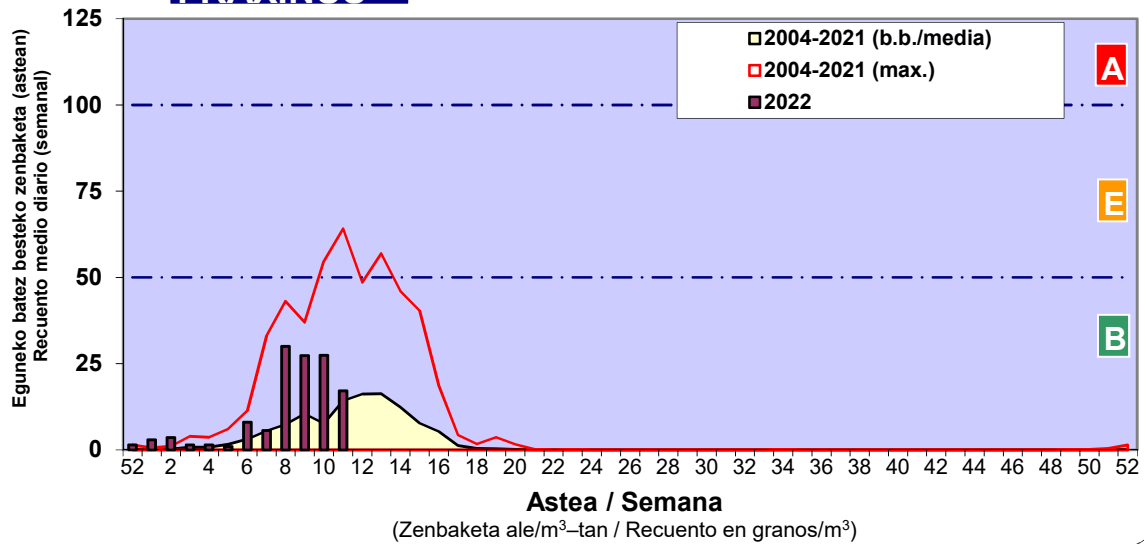

4. POLEN MOTA INTERESGARRIAK / TIPOS POLÍNICOS DE INTERÉS

Estazioa / Estación **Vitoria - Gasteiz**

- Altua/Alto
- Ertaina/Medio
- Baxua/Bajo

CUPRESACEA / TAXACEA

CORYLUS

FRAXINUS