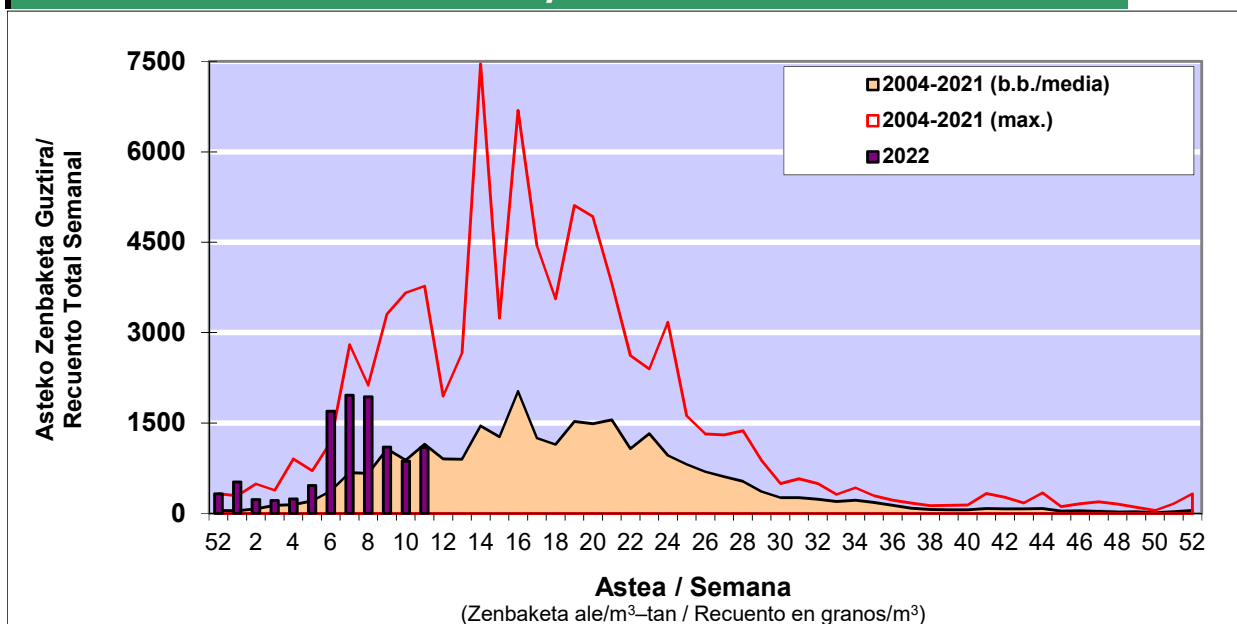

POLEN ZENBAKETA / RECUENTO DE POLEN

Osasun Sailaren Sarea / Red del Departamento de Salud

1. GAUR EGUNGO EGOERA / SITUACIÓN ACTUAL

		Astea/Semana	11
Estazioa / Estación	Vitoria - Gasteiz	14/03-20/03	2022

Polen mota interesgarriak / Tipos polínicos de interés	Zuhaitza-Landarea / Árbol-Planta	Egoera / Situación*	Hurrengo asterako joera / Tendencia próxima semana
Cupresaceas /Taxaceas	Altzifrea-Hagina/Ciprés-Tejo	Ertaina / Medio	=
Corylus	Hurritza/Avellano	Baxua / Bajo	=
Fraxinus	Lizarra/Fresno	Baxua / Bajo	▲
Betula	Urkia/Abedul	Baxua / Bajo	=
Alnus	Haltza/Aliso	Baxua / Bajo	=
Pinus	Pinua/Pino	Baxua / Bajo	=
Urticaceas	Asuna-Horma-belarra/Ortiga-Pa	Baxua / Bajo	=
Populus	Makala/Álamo	Baxua / Bajo	▲
Salix	Zumea/Sauce	Baxua / Bajo	=

*Ebaluaketa irizpideak, "Red Española de Aerobiología"-ren arabera / Criterios de evaluación de acuerdo a la Red Española de Aerobiología

2. ASTEKO ZENBAKETA GUZTIRA / RECUENTO TOTAL SEMANAL

Estazioa / Estación	Vitoria - Gasteiz

Asteko Zenbaketa Orokorra / Recuento Total Semanal