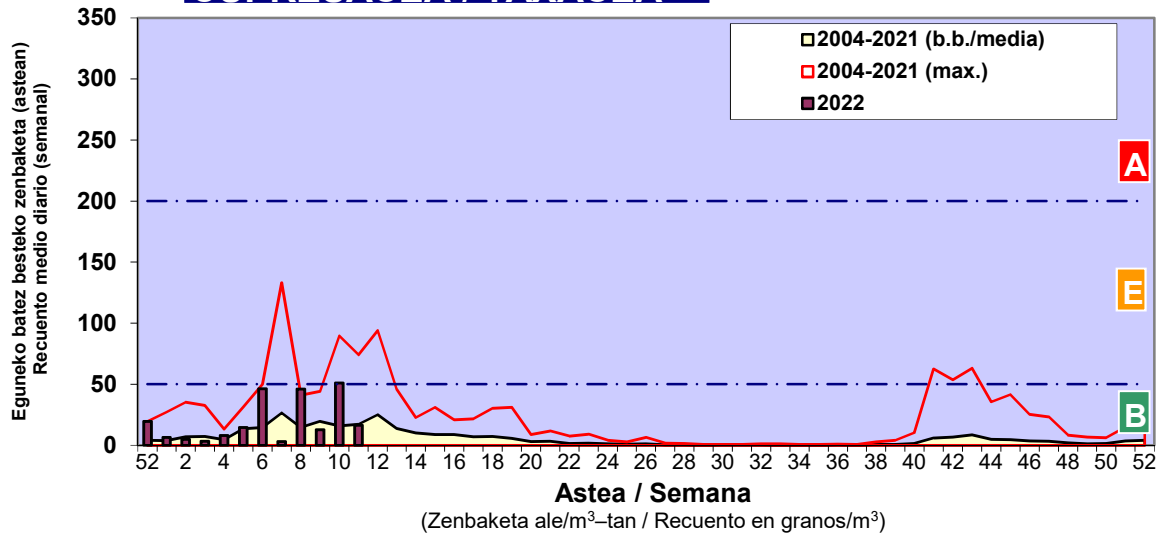

Asteko Zenbaketa Orokorra / Recuento Total Semanal

3. ASTEKO ZENBAKETA / RECUESTO SEMANAL

2022

Estazioa / Estación	Donostia- San Sebastián						Astea/Semana	11
Mota / Tipo	Al / L	As / M	Az / X	Og / J	Or / V	Lr / S	Ig / D	b.b. / media
	14/03/22	15/03/22	16/03/22	17/03/22	18/03/22	19/03/22	20/03/22	
Acer								0
Foeniculum								0
Artemisia	1	1						0
Centaurea								0
Achillea								0
Taraxacum								0
Alnus	16	15	5		3			6
Betula								0
Corylus	2	2	1	1	1			1
Brassica								0
Sambucus								0
Chenop./Ama								0
Cupres./Taxa	21	41	31	2	19			16
Carex								0
Ericaceae								0
Mercurialis								0
Robinia								0
Castanea								0
Fagus								0
Quercus	1	2	1		1			1
Aesculus								0
Juglans								0
Laurus								0
Lilium								0
Magnolia								0
Acacia								0
Eucalyptus								0
Fraxinus	21	29	14	2	19			12
Ligustrum								0
Olea								0
Pinus	2	1		1				1
Cedrus								0
Plantago		1	1		1			0
Platanus	17	22	20	3	60			17
Gramineae	1				2			0
Rosacea								0
Rumex	1		1					0
Rhamnus								0
Populus	4	7	1	1	2			2
Salix	2	1						0
Tamarix								0
Tilia								0
Celtis								0
Ulmus								0
Urticaceae	1	2			1			1
Besterik/Otros	2	8	4	1	9			3
Esp. Alternaria								0
Guztira /Total	92	132	79	11	118	0	0	432

Zenbaketa ale/m3 – tan /
Recuento en granos/m3

■ Altua/Alto
■ Ertaina/Medio
■ Baxua/Bajo

4. POLEN MOTA INTERESGARRIAK / TIPOS POLÍNICOS DE INTERÉS

Estazioa / Estación **Donostia- San Sebastián**

■ Altua/Alto
■ Ertaina/Medio
■ Baxua/Bajo

CUPRESACEA / TAXACEA

ALNUS

CORYLUS

Estazioa / Estación Donostia- San Sebastián

- Altua/Alto
- Ertaina/Medio
- Baxua/Bajo

Estazioa / Estación

Donostia- San Sebastián

- Altua/Alto
- Ertaina/Medio
- Baxua/Bajo