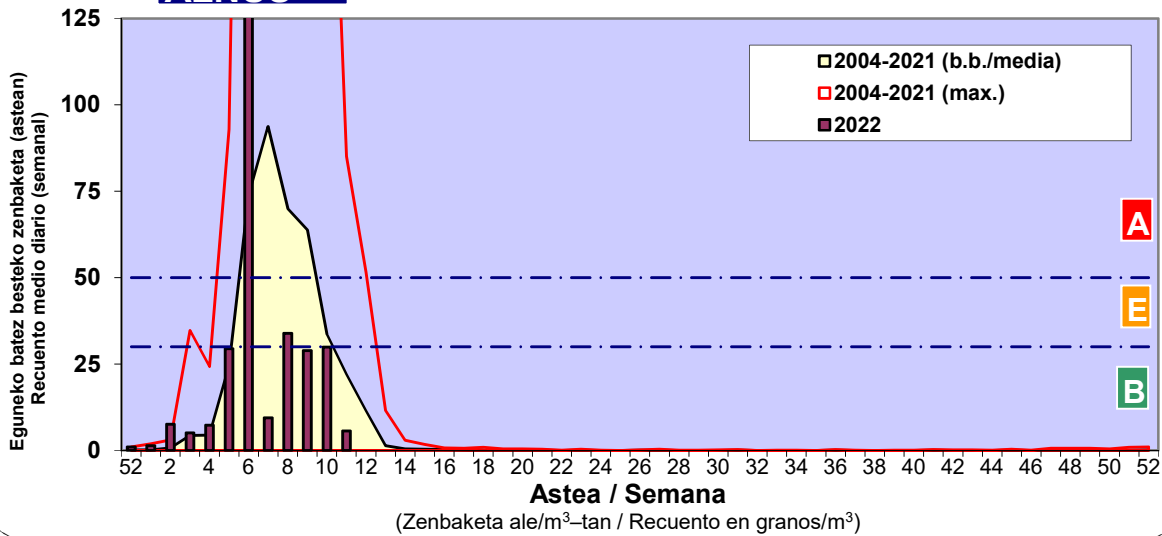

Asteko Zenbaketa Orokorra / Recuento Total Semanal

3. ASTEKO ZENBAKETA / RECUESTO SEMANAL

2022

Estazioa / Estación	Donostia- San Sebastián						Astea/Semana	11
Mota / Tipo	Al / L	As / M	Az / X	Og / J	Or / V	Lr / S	Ig / D	b.b. / media
	14/03/22	15/03/22	16/03/22	17/03/22	18/03/22	19/03/22	20/03/22	
Acer								0
Foeniculum								0
Artemisia	1	1						0
Centaurea								0
Achillea								0
Taraxacum								0
Alnus	16	15	5		3			6
Betula								0
Corylus	2	2	1	1	1			1
Brassica								0
Sambucus								0
Chenop./Ama								0
Cupres./Taxa	21	41	31	2	19			16
Carex								0
Ericaceae								0
Mercurialis								0
Robinia								0
Castanea								0
Fagus								0
Quercus	1	2	1		1			1
Aesculus								0
Juglans								0
Laurus								0
Lilium								0
Magnolia								0
Acacia								0
Eucalyptus								0
Fraxinus	21	29	14	2	19			12
Ligustrum								0
Olea								0
Pinus	2	1		1				1
Cedrus								0
Plantago		1	1		1			0
Platanus	17	22	20	3	60			17
Gramineae	1				2			0
Rosacea								0
Rumex	1		1					0
Rhamnus								0
Populus	4	7	1	1	2			2
Salix	2	1						0
Tamarix								0
Tilia								0
Celtis								0
Ulmus								0
Urticaceae	1	2			1			1
Besterik/Otros	2	8	4	1	9			3
Esp. Alternaria								0
Guztira /Total	92	132	79	11	118	0	0	432

Zenbaketa ale/m3 – tan /
Recuento en granos/m3

■ Altua/Alto
■ Ertaina/Medio
■ Baxua/Bajo

4. POLEN MOTA INTERESGARRIAK / TIPOS POLÍNICOS DE INTERÉS

Estazioa / Estación **Donostia- San Sebastián**

■ Altua/Alto
■ Ertaina/Medio
■ Baxua/Bajo

CUPRESACEA / TAXACEA

ALNUS

CORYLUS

Estazioa / Estación Donostia- San Sebastián

- Altua/Alto
- Ertaina/Medio
- Baxua/Bajo

Estazioa / Estación

Donostia- San Sebastián

- Altua/Alto
- Ertaina/Medio
- Baxua/Bajo