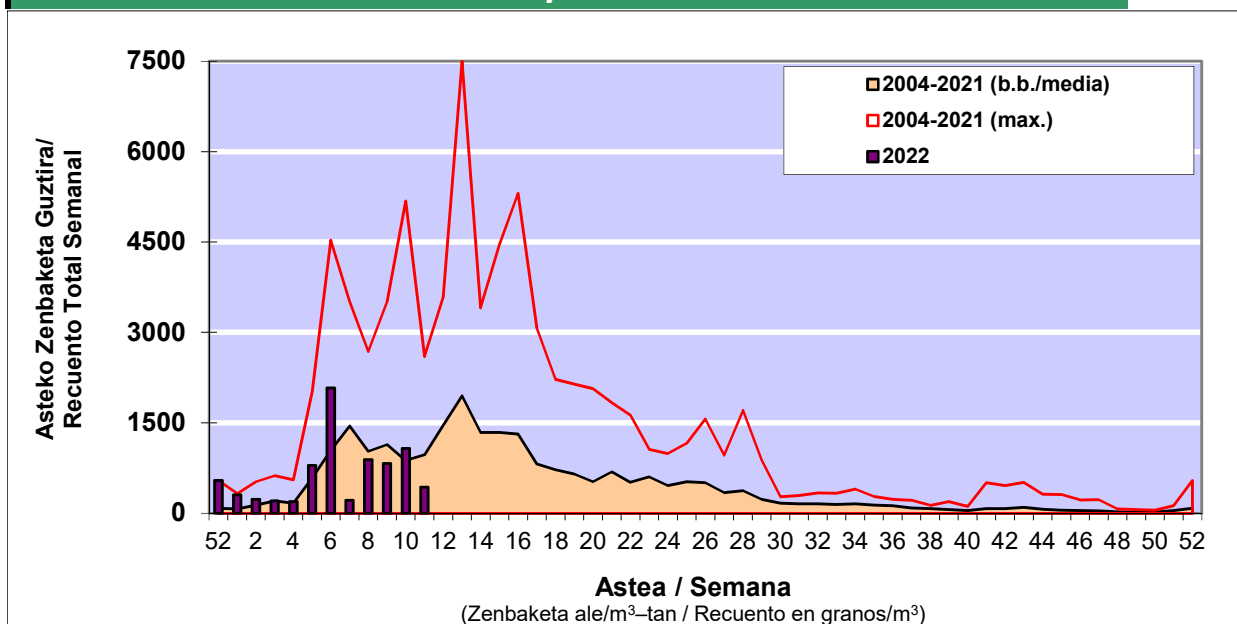

POLEN ZENBAKETA / RECUENTO DE POLEN

Osasun Sailaren Sarea / Red del Departamento de Salud

1. GAUR EGUNGO EGOERA / SITUACIÓN ACTUAL

		Astea/Semana	11
Estazioa / Estación	Donostia- San Sebastián	14/03-20/03	2022

Polen mota interesgarriak / Tipos polínicos de interés	Zuhaitza-Landarea / Árbol- Planta	Egoera / Situación*	Hurrengo asterako joera / Tendencia próxima semana
Cupresaceas /Taxaceas	Altzifrea-Hagina/Ciprés-Tejo	Baxua / Bajo	=
Alnus	Haltza/Aliso	Baxua / Bajo	=
Corylus	Hurritza/Avellano	Baxua / Bajo	=
Pinus	Pinua/Pino	Baxua / Bajo	=
Fraxinus	Lizarra/Fresno	Baxua / Bajo	=
Urticaceas	Asuna-Horma-belarra/Ortiga- Parietaria	Baxua / Bajo	=
Platanus	Platanoa/Platano	Baxua / Bajo	▲

*Ebaluaketa irizpideak, "Red Española de Aerobiología"-ren arabera /
Criterios de evaluación de acuerdo a la Red Española de Aerobiología

2. ASTEKO ZENBAKETA GUZTIRA / RECUENTO TOTAL SEMANAL

Estazioa / Estación	Donostia- San Sebastián

Asteko Zenbaketa Orokorra / Recuento Total Semanal