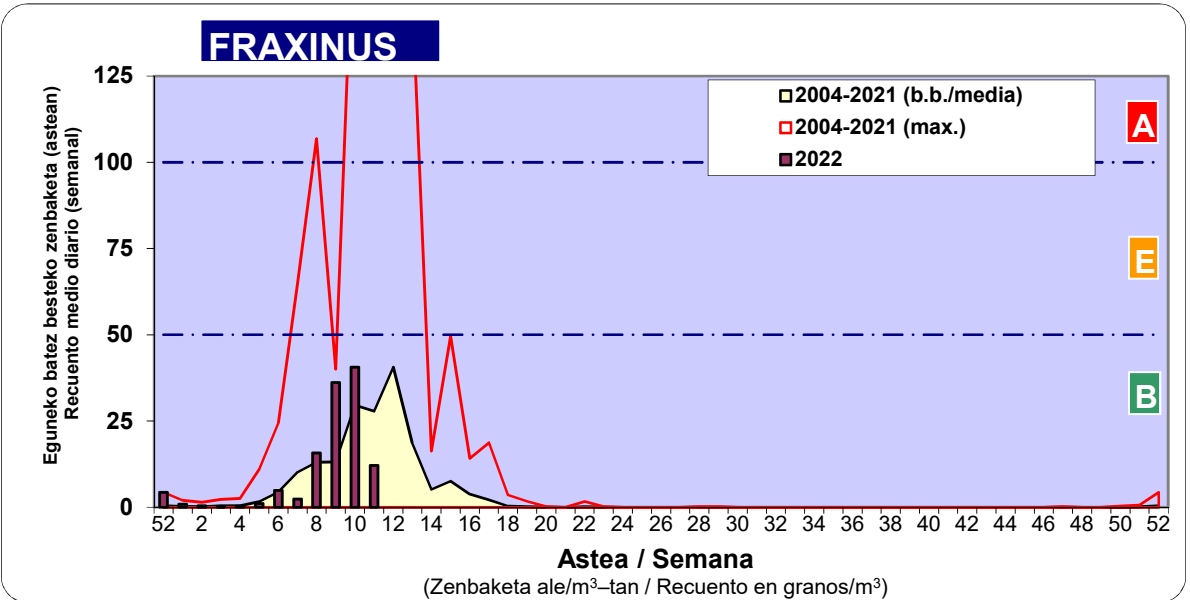

Zenbaketa ale/m3 – tan /
Recuento en granos/m3

■ Altua/Alto
■ Ertaina/Medio
■ Baxua/Bajo

4. POLEN MOTA INTERESGARRIAK / TIPOS POLÍNICOS DE INTERÉS

Estazioa / Estación **Donostia- San Sebastián**

■ Altua/Alto
■ Ertaina/Medio
■ Baxua/Bajo

CUPRESACEA / TAXACEA

ALNUS

CORYLUS

Estazioa / Estación Donostia- San Sebastián

- Altua/Alto
- Ertaina/Medio
- Baxua/Bajo

Estazioa / Estación

Donostia- San Sebastián

- Altua/Alto
- Ertaina/Medio
- Baxua/Bajo