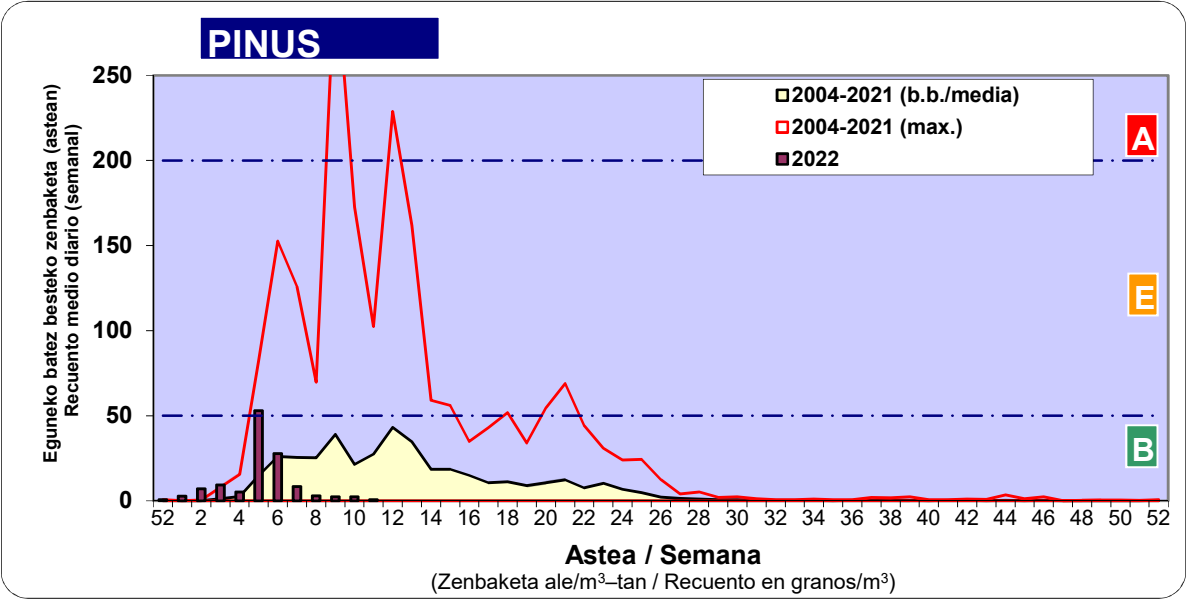

CUPRESACEA / TAXACEA

ALNUS

CORYLUS

Estazioa / Estación Donostia- San Sebastián

- Altua/Alto
- Ertaina/Medio
- Baxua/Bajo

Estazioa / Estación

Donostia- San Sebastián

- Altua/Alto
- Ertaina/Medio
- Baxua/Bajo