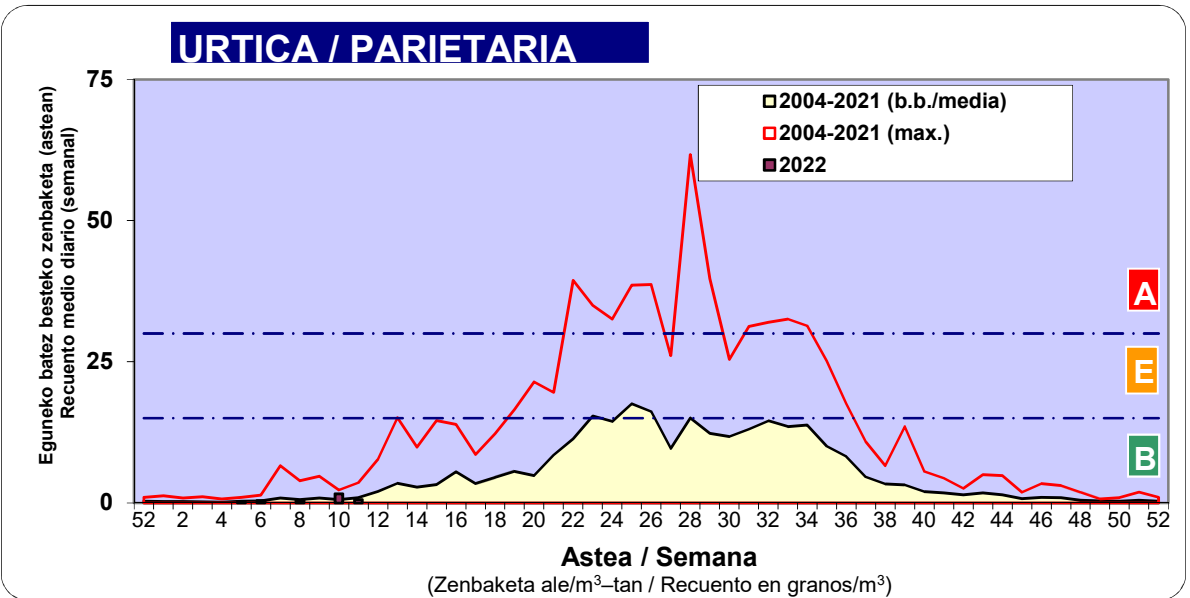

Zenbaketa ale/m3 – tan /
Recuento en granos/m3

■ Altua/Alto
■ Ertaina/Medio
■ Baxua/Bajo

4. POLEN MOTA INTERESGARRIAK / TIPOS POLÍNICOS DE INTERÉS

Estazioa / Estación **Donostia- San Sebastián**

■ Altua/Alto
■ Ertaina/Medio
■ Baxua/Bajo

CUPRESACEA / TAXACEA

ALNUS

CORYLUS

Estazioa / Estación Donostia- San Sebastián

- Altua/Alto
- Ertaina/Medio
- Baxua/Bajo

Estazioa / Estación

Donostia- San Sebastián

- Altua/Alto
- Ertaina/Medio
- Baxua/Bajo