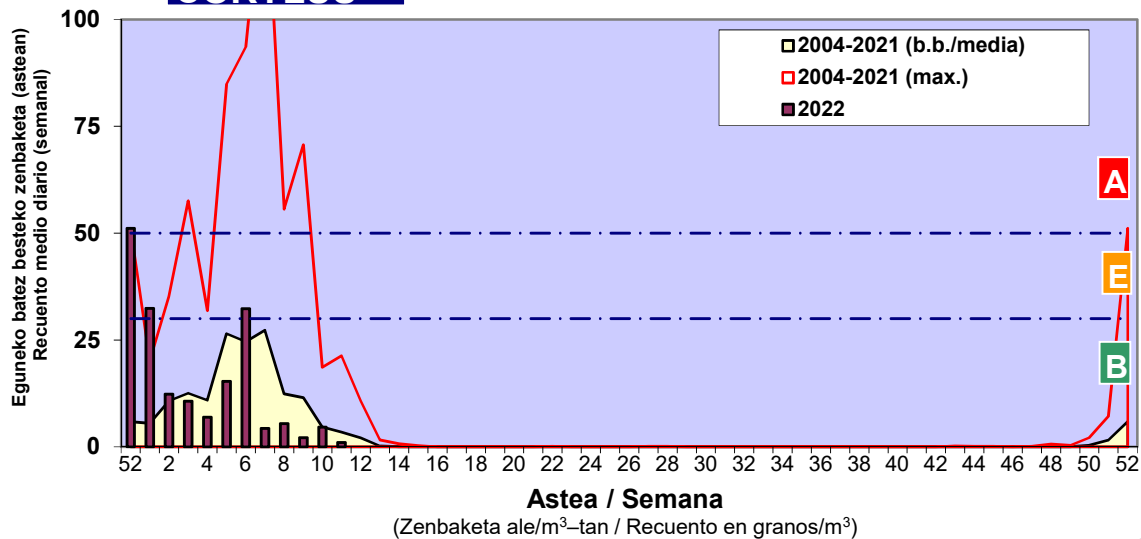

Asteko Zenbaketa Orokorra / Recuento Total Semanal

3. ASTEKO ZENBAKETA / RECUESTO SEMANAL

2022

Estazioa / Estación	Donostia- San Sebastián						Astea/Semana	11
Mota / Tipo	Al / L	As / M	Az / X	Og / J	Or / V	Lr / S	Ig / D	b.b. / media
	14/03/22	15/03/22	16/03/22	17/03/22	18/03/22	19/03/22	20/03/22	
Acer								0
Foeniculum								0
Artemisia	1	1						0
Centaurea								0
Achillea								0
Taraxacum								0
Alnus	16	15	5		3			6
Betula								0
Corylus	2	2	1	1	1			1
Brassica								0
Sambucus								0
Chenop./Ama								0
Cupres./Taxa	21	41	31	2	19			16
Carex								0
Ericaceae								0
Mercurialis								0
Robinia								0
Castanea								0
Fagus								0
Quercus	1	2	1		1			1
Aesculus								0
Juglans								0
Laurus								0
Lilium								0
Magnolia								0
Acacia								0
Eucalyptus								0
Fraxinus	21	29	14	2	19			12
Ligustrum								0
Olea								0
Pinus	2	1		1				1
Cedrus								0
Plantago		1	1		1			0
Platanus	17	22	20	3	60			17
Gramineae	1				2			0
Rosacea								0
Rumex	1		1					0
Rhamnus								0
Populus	4	7	1	1	2			2
Salix	2	1						0
Tamarix								0
Tilia								0
Celtis								0
Ulmus								0
Urticaceae	1	2			1			1
Besterik/Otros	2	8	4	1	9			3
Esp. Alternaria								0
Guztira /Total	92	132	79	11	118	0	0	432

Zenbaketa ale/m3 – tan /
Recuento en granos/m3

■ Altua/Alto
■ Ertaina/Medio
■ Baxua/Bajo

4. POLEN MOTA INTERESGARRIAK / TIPOS POLÍNICOS DE INTERÉS

Estazioa / Estación **Donostia- San Sebastián**

■ Altua/Alto
■ Ertaina/Medio
■ Baxua/Bajo

CUPRESACEA / TAXACEA

ALNUS

CORYLUS

Estazioa / Estación Donostia- San Sebastián

- Altua/Alto
- Ertaina/Medio
- Baxua/Bajo

Estazioa / Estación

Donostia- San Sebastián

- Altua/Alto
- Ertaina/Medio
- Baxua/Bajo