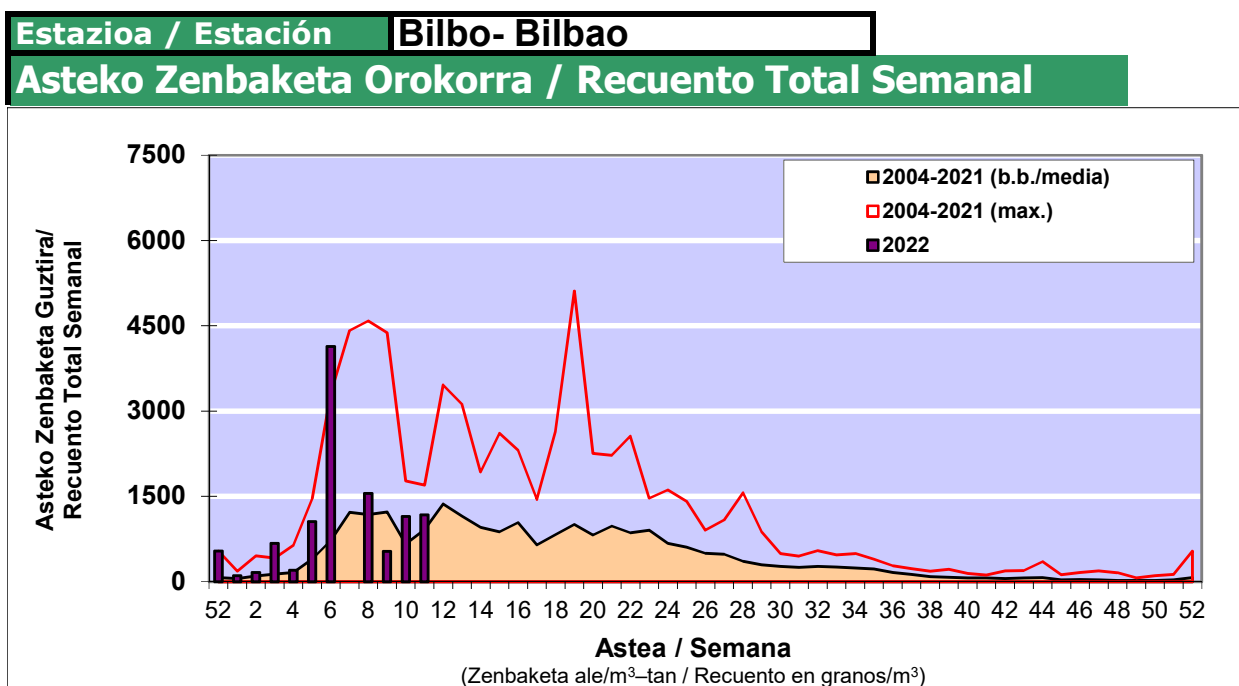

POLEN ZENBAKETA / RECUENTO DE POLEN

Osasun Sailaren Sarea / Red del Departamento de Salud

1. GAUR EGUNGO EGOERA / SITUACIÓN ACTUAL

		Astea/Semana	11
Estazioa / Estación	Bilbo- Bilbao	14/03-20/03	2022

Polen mota interesgarriak / Tipos polínicos de interés	Zuhaitza-Landarea / Árbol- Planta	Egoera / Situación*	Hurrengo asterako joera / Tendencia próxima semana
Cupresaceas /Taxaceas	Altzifrea-Hagina/Ciprés-Tejo	Baxua / Bajo	▲
Corylus	Hurritza/Avellano	Baxua / Bajo	=
Urticaceas	Asuna-Horma-belarra/Ortiga-Pa	Baxua / Bajo	=
Pinus	Pinua/Pino	Baxua / Bajo	=
Alnus	Haltza/Aliso	Baxua / Bajo	=
Fraxinus	Lizarra/Fresno	Baxua / Bajo	=
Betula	Urkia/Abedul	Baxua / Bajo	=
Platanus	Platanoa/Platano	Ertaina / Medio	=
Quercus	Haritza-Artea/Roble-Encina	Baxua / Bajo	=

*Ebaluaketa irizpideak, "Red Española de Aerobiología"-ren arabera /

2. ASTEKO ZENBAKETA GUZTIRA / RECUENTO TOTAL SEMANAL

3. ASTEKO ZENBAKETA / RECUESTO SEMANAL

2022

Estazioa / Estación	Bilbo- Bilbao	Astea/Semana	11
---------------------	---------------	--------------	----