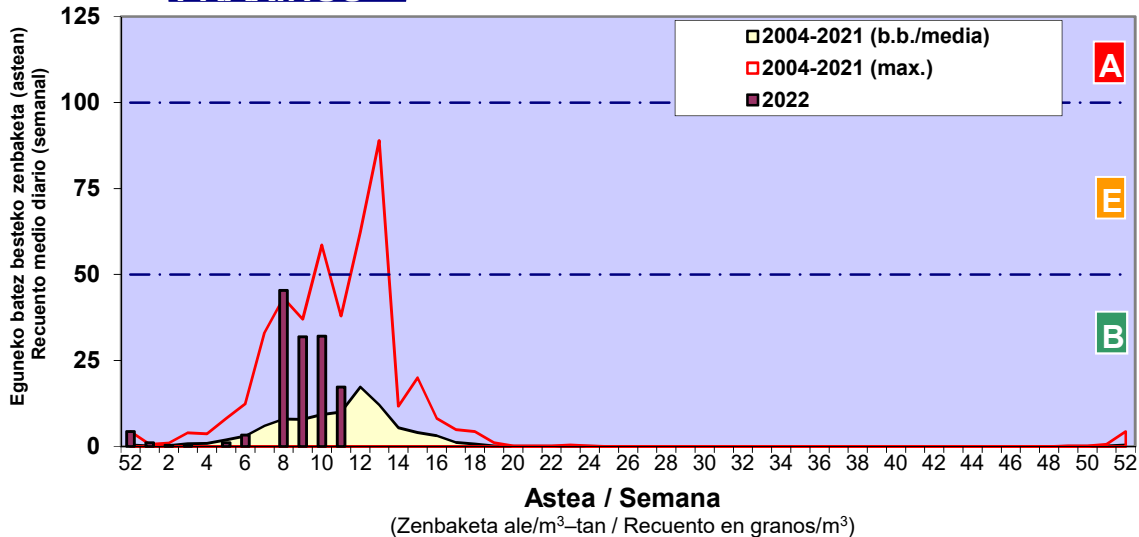

- Altua/Alto
- Ertaina/Medio
- Baxua/Bajo

Estazioa / Estación

Bilbo- Bilbao

PINUS

ALNUS

FRAXINUS