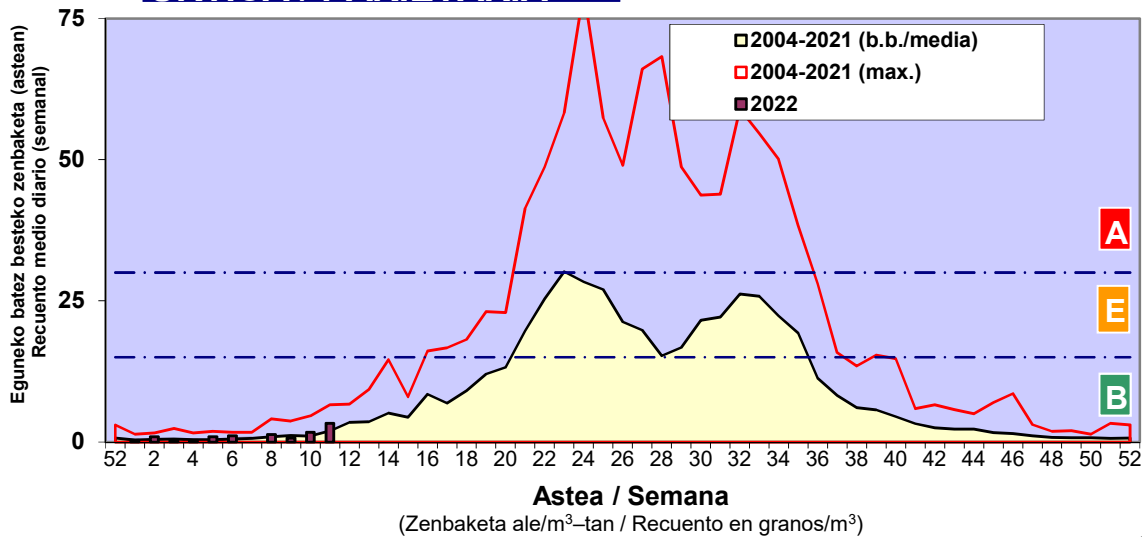

*Ebaluaketa irizpideak, "Red Española de Aerobiología"-ren arabera /

2. ASTEKO ZENBAKETA GUZTIRA / RECUENTO TOTAL SEMANAL

3. ASTEKO ZENBAKETA / RECUESTO SEMANAL

2022

Estazioa / Estación	Bilbo- Bilbao	Astea/Semana	11
---------------------	---------------	--------------	----

	Al / L	As / M	Az / X	Og / J	Or / V	Lr / S	Ig / D	b.b. / media
Mota / Tipo	14/03/22	15/03/22	16/03/22	17/03/22	18/03/22	19/03/22	20/03/22	
Acer					1	1		0
Foeniculum								0
Artemisia								0
Centaurea								0
Achillea								0
Taraxacum								0
Alnus	2	4	1	1	3	1		2
Betula		3	1	1	2	21	12	6
Corylus	2	1	2		3		1	1
Brassica			1				1	0
Sambucus								0
Chenop./Ama	1		1					0
Cupres./Taxa	43	84	18	14	14	46	42	37
Carex				1				0
Ericaceae						1		0
Mercurialis								0
Robinia								0
Castanea								0
Fagus								0
Quercus	2	4	2	2	5	17	15	7
Aesculus						1		0
Juglans		2	1		7	1	1	2
Laurus								0
Lilium								0
Magnolia								0
Acacia								0
Eucalyptus	1	1			1		1	1
Fraxinus	15	16	9	22	8	31	20	17
Ligustrum								0
Olea								0
Pinus	7	4	2	4	3	5	10	5
Cedrus								0
Plantago								0
Platanus	33	43	19	18	88	133	110	63
Gramineae		1			1	3	4	1
Rosacea		1				1	2	1
Rumex						1		0
Rhamnus								0
Populus	2	4	4	3	1	22	11	7
Salix	2	5	4	5	4	10	5	5
Tamarix								0
Tilia								0
Celtis								0
Ulmus				1	1		1	0
Urticaceae	3	4	2	1	4	5	4	3
Besterik/Otros	5	11	2	4	11	22	8	9
Esp. Alternaria						1		0
Guztira /Total	118	188	69	77	157	322	248	1179

Zenbaketa ale/m3 – tan /
Recuento en granos/m3

■ Altua/Alto
■ Ertaina/Medio
□ Baxua/Bajo

4. POLEN MOTA INTERESGARRIAK / TIPOS POLINICOS DE INTERÉS

Estazioa / Estación

Bilbo- Bilbao

Altua/Alto
Ertaina/Medio
Baxua/Bajo

CUPRESACEA / TAXACEA

CORYLUS

URTICA / PARIETARIA

- Altua/Alto
- Ertaina/Medio
- Baxua/Bajo

Estazioa / Estación

Bilbo- Bilbao

PINUS

ALNUS