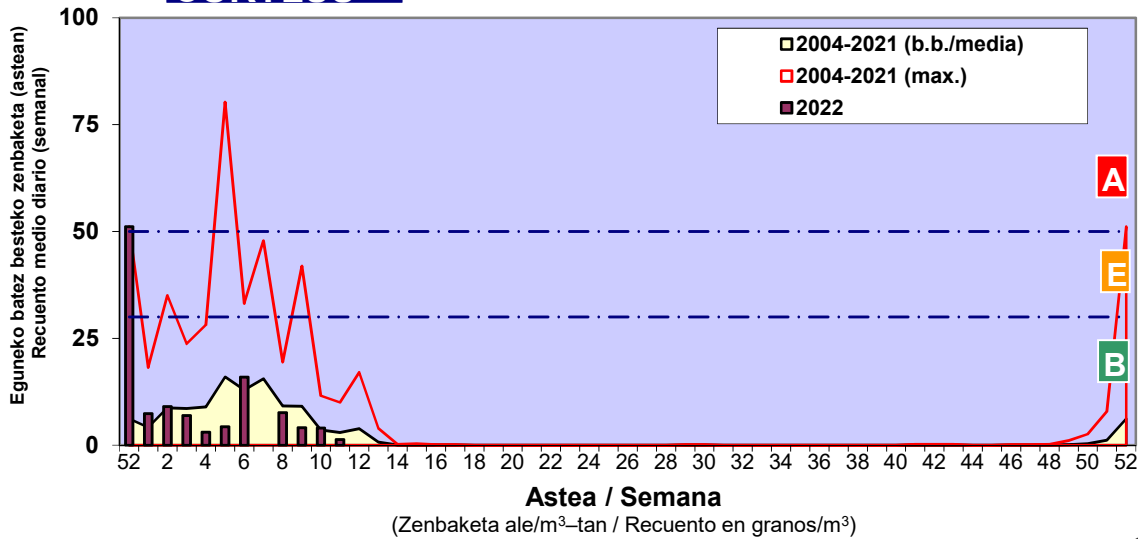

*Ebaluaketa irizpideak, "Red Española de Aerobiología"-ren arabera /

2. ASTEKO ZENBAKETA GUZTIRA / RECUENTO TOTAL SEMANAL

3. ASTEKO ZENBAKETA / RECUESTO SEMANAL

2022

Estazioa / Estación	Bilbo- Bilbao	Astea/Semana	11
---------------------	---------------	--------------	----

	Al / L	As / M	Az / X	Og / J	Or / V	Lr / S	Ig / D	b.b. / media
Mota / Tipo	14/03/22	15/03/22	16/03/22	17/03/22	18/03/22	19/03/22	20/03/22	
Acer					1	1		0
Foeniculum								0
Artemisia								0
Centaurea								0
Achillea								0
Taraxacum								0
Alnus	2	4	1	1	3	1		2
Betula		3	1	1	2	21	12	6
Corylus	2	1	2		3		1	1
Brassica			1				1	0
Sambucus								0
Chenop./Ama	1		1					0
Cupres./Taxa	43	84	18	14	14	46	42	37
Carex				1				0
Ericaceae						1		0
Mercurialis								0
Robinia								0
Castanea								0
Fagus								0
Quercus	2	4	2	2	5	17	15	7
Aesculus						1		0
Juglans		2	1		7	1	1	2
Laurus								0
Lilium								0
Magnolia								0
Acacia								0
Eucalyptus	1	1			1		1	1
Fraxinus	15	16	9	22	8	31	20	17
Ligustrum								0
Olea								0
Pinus	7	4	2	4	3	5	10	5
Cedrus								0
Plantago								0
Platanus	33	43	19	18	88	133	110	63
Gramineae		1			1	3	4	1
Rosacea		1				1	2	1
Rumex						1		0
Rhamnus								0
Populus	2	4	4	3	1	22	11	7
Salix	2	5	4	5	4	10	5	5
Tamarix								0
Tilia								0
Celtis								0
Ulmus				1	1		1	0
Urticaceae	3	4	2	1	4	5	4	3
Besterik/Otros	5	11	2	4	11	22	8	9
Esp. Alternaria						1		0
Guztira /Total	118	188	69	77	157	322	248	1179

Zenbaketa ale/m3 – tan /
Recuento en granos/m3

■ Altua/Alto
■ Ertaina/Medio
□ Baxua/Bajo

4. POLEN MOTA INTERESGARRIAK / TIPOS POLINICOS DE INTERÉS

Estazioa / Estación

Bilbo- Bilbao

Altua/Alto
Ertaina/Medio
Baxua/Bajo

CUPRESACEA / TAXACEA

CORYLUS

URTICA / PARIETARIA

- Altua/Alto
- Ertaina/Medio
- Baxua/Bajo

Estazioa / Estación

Bilbo- Bilbao

PINUS

ALNUS