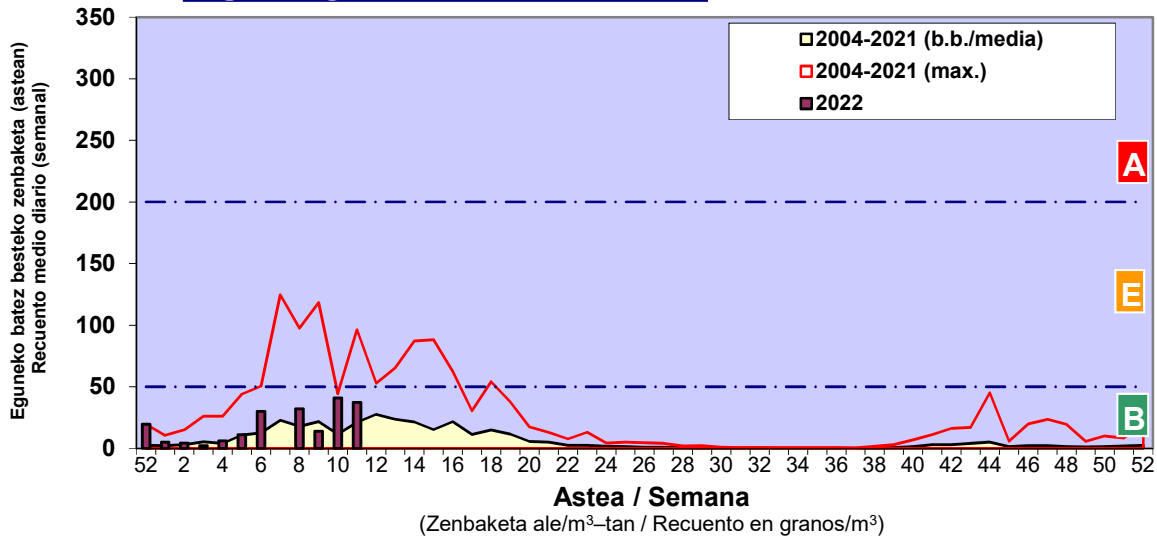

*Ebaluaketa irizpideak, "Red Española de Aerobiología"-ren arabera /

2. ASTEKO ZENBAKETA GUZTIRA / RECUENTO TOTAL SEMANAL

3. ASTEKO ZENBAKETA / RECUESTO SEMANAL

2022

Estazioa / Estación	Bilbo- Bilbao	Astea/Semana	11
---------------------	---------------	--------------	----

	Al / L	As / M	Az / X	Og / J	Or / V	Lr / S	Ig / D	b.b. / media
Mota / Tipo	14/03/22	15/03/22	16/03/22	17/03/22	18/03/22	19/03/22	20/03/22	
Acer					1	1		0
Foeniculum								0
Artemisia								0
Centaurea								0
Achillea								0
Taraxacum								0
Alnus	2	4	1	1	3	1		2
Betula		3	1	1	2	21	12	6
Corylus	2	1	2		3		1	1
Brassica			1				1	0
Sambucus								0
Chenop./Ama	1		1					0
Cupres./Taxa	43	84	18	14	14	46	42	37
Carex				1				0
Ericaceae						1		0
Mercurialis								0
Robinia								0
Castanea								0
Fagus								0
Quercus	2	4	2	2	5	17	15	7
Aesculus						1		0
Juglans		2	1		7	1	1	2
Laurus								0
Lilium								0
Magnolia								0
Acacia								0
Eucalyptus	1	1			1		1	1
Fraxinus	15	16	9	22	8	31	20	17
Ligustrum								0
Olea								0
Pinus	7	4	2	4	3	5	10	5
Cedrus								0
Plantago								0
Platanus	33	43	19	18	88	133	110	63
Gramineae		1			1	3	4	1
Rosacea		1				1	2	1
Rumex						1		0
Rhamnus								0
Populus	2	4	4	3	1	22	11	7
Salix	2	5	4	5	4	10	5	5
Tamarix								0
Tilia								0
Celtis								0
Ulmus				1	1		1	0
Urticaceae	3	4	2	1	4	5	4	3
Besterik/Otros	5	11	2	4	11	22	8	9
Esp. Alternaria						1		0
Guztira /Total	118	188	69	77	157	322	248	1179

Zenbaketa ale/m3 – tan /
Recuento en granos/m3

■ Altua/Alto
■ Ertaina/Medio
□ Baxua/Bajo

4. POLEN MOTA INTERESGARRIAK / TIPOS POLINICOS DE INTERÉS

Estazioa / Estación

Bilbo- Bilbao

Altua/Alto
Ertaina/Medio
Baxua/Bajo

CUPRESACEA / TAXACEA

CORYLUS

URTICA / PARIETARIA

- Altua/Alto
- Ertaina/Medio
- Baxua/Bajo

Estazioa / Estación

Bilbo- Bilbao

PINUS

ALNUS