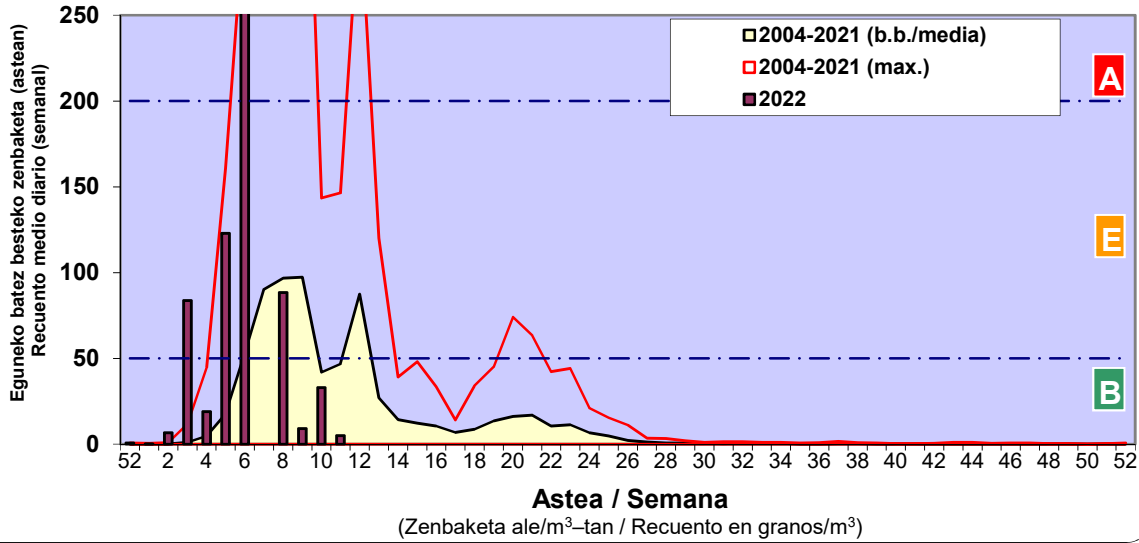

Zenbaketa ale/m3 – tan /
Recuento en granos/m3

■ Altua/Alto
■ Ertaina/Medio
□ Baxua/Bajo

4. POLEN MOTA INTERESGARRIAK / TIPOS POLINICOS DE INTERÉS

Estazioa / Estación

Bilbo- Bilbao

Altua/Alto
Ertaina/Medio
Baxua/Bajo

CUPRESACEA / TAXACEA

CORYLUS

URTICA / PARIETARIA

- Altua/Alto
- Ertaina/Medio
- Baxua/Bajo

Estazioa / Estación

Bilbo- Bilbao

PINUS

ALNUS