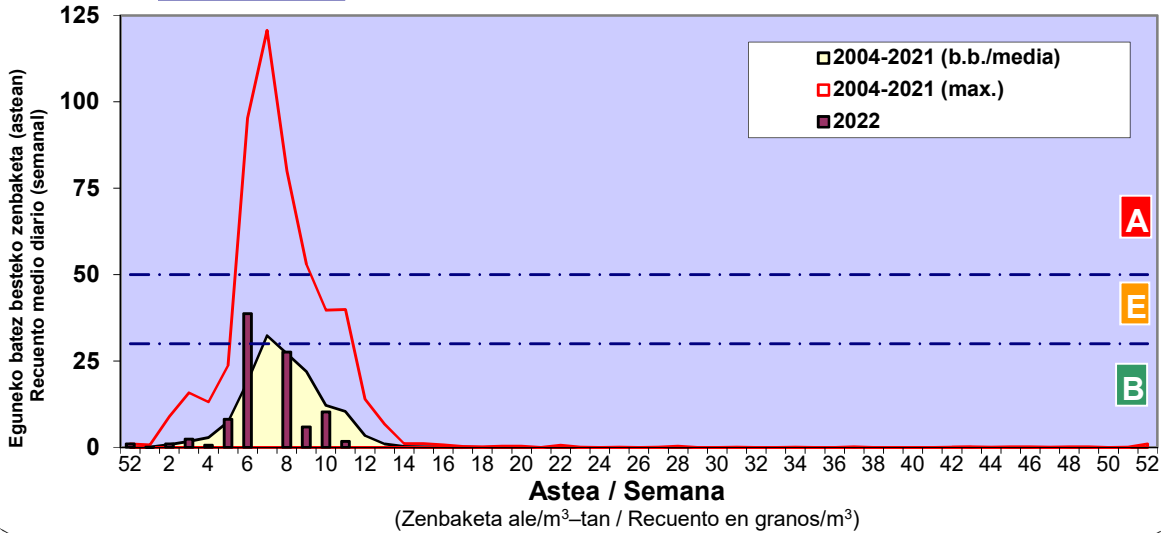

Zenbaketa ale/m3 – tan /
Recuento en granos/m3

■ Altua/Alto
■ Ertaina/Medio
□ Baxua/Bajo

4. POLEN MOTA INTERESGARRIAK / TIPOS POLINICOS DE INTERÉS

Estazioa / Estación

Bilbo- Bilbao

Altua/Alto
Ertaina/Medio
Baxua/Bajo

CUPRESACEA / TAXACEA

CORYLUS

URTICA / PARIETARIA

- Altua/Alto
- Ertaina/Medio
- Baxua/Bajo

Estazioa / Estación

Bilbo- Bilbao

PINUS

ALNUS