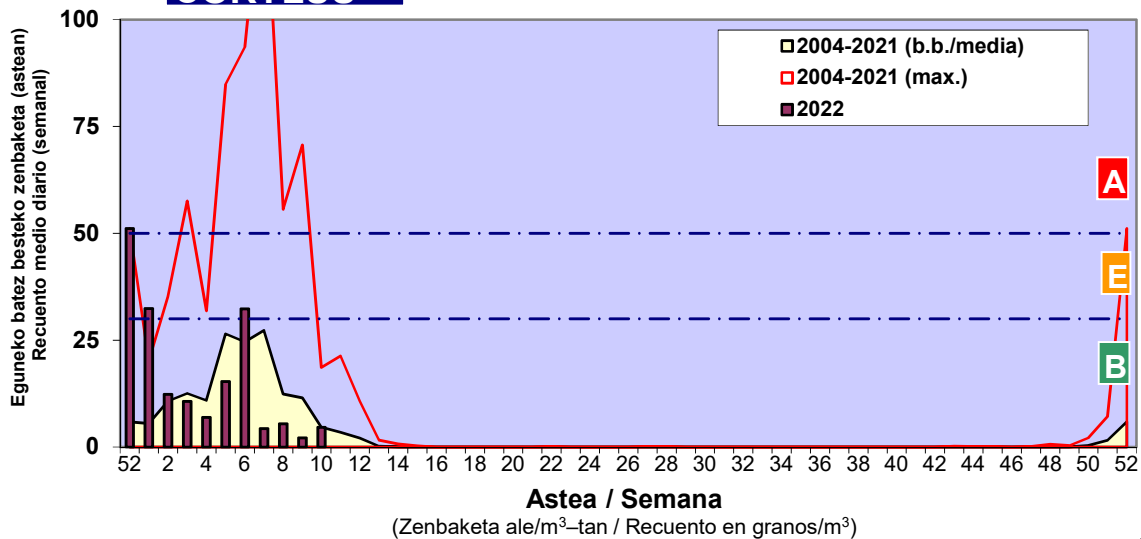

4. POLEN MOTA INTERESGARRIAK / TIPOS POLÍNICOS DE INTERÉS

Estazioa / Estación Donostia- San Sebastián

- Altua/Alto
- Ertaina/Medio
- Baxua/Bajo

CUPRESACEA / TAXACEA

ALNUS

CORYLUS