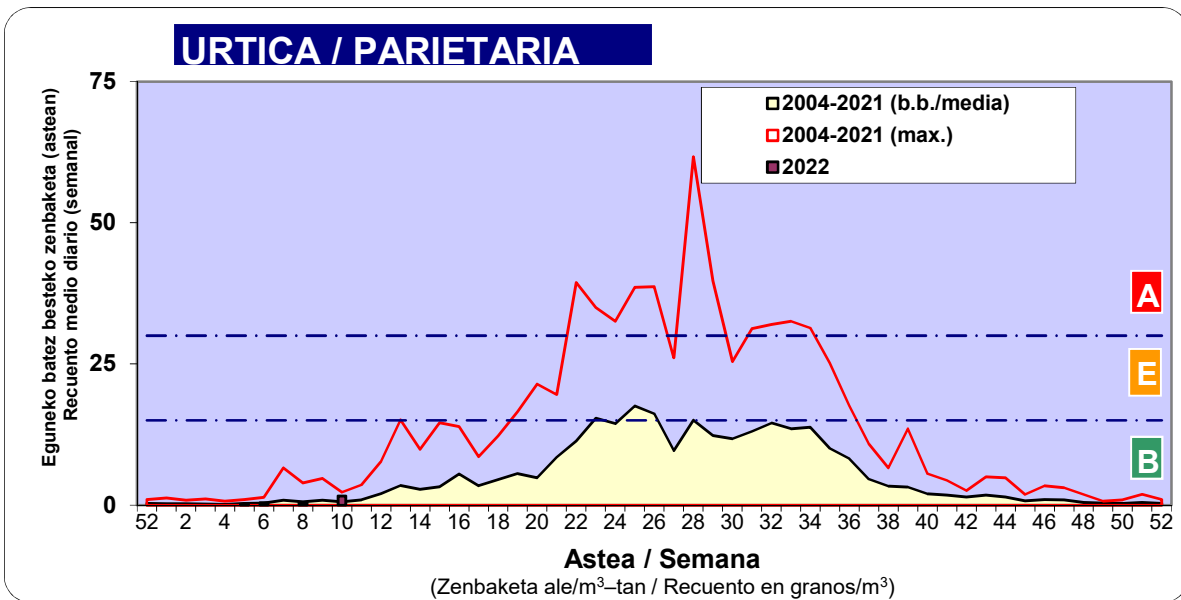

## 3. ASTEKO ZENBAKETA / RECUESTO SEMANAL

2022

Estazioa / Estación	Donostia- San Sebastián							Astea/Semana	10
Mota / Tipo	7/03/22	8/03/22	9/03/22	10/03/22	11/03/22	12/03/22	13/03/22	b.b. / media	
Acer								0	
Foeniculum								0	
Artemisia								0	
Centaurea								0	
Achillea						1		0	
Taraxacum								0	
Alnus	65	16	53	45	4	12	14	30	
Betula								0	
Corylus	2	2	5	9		7	7	5	
Brassica								0	
Sambucus								0	
Chenop./Ama								0	
Cupres./Taxa	49	24	46	92	23	61	62	51	
Carex								0	
Ericaceae							1	0	
Mercurialis								0	
Robinia								0	
Castanea								0	
Fagus								0	
Quercus	2		1			3	4	1	
Aesculus								0	
Juglans								0	
Laurus								0	
Lilium								0	
Magnolia								0	
Acacia								0	
Eucalyptus	2		2	2				1	
Fraxinus	28	20	44	92	13	41	46	41	
Ligustrum								0	
Olea								0	
Pinus	4		2	1		3	7	2	
Cedrus								0	
Plantago	1		1	1	1	4	2	1	
Platanus	33	8	7	5	1	13	7	11	
Gramineae	1			1			1	0	
Rosacea								0	
Rumex			1				1	0	
Rhamnus								0	
Populus	1	1	1	7	1	5	3	3	
Salix	6	1	4	2	1	1	2	2	
Tamarix								0	
Tilia								0	
Celtis								0	
Ulmus	1		1	1	1	2		1	
Urticaceae	1	1	1	2	3	1	2	2	
Besterik/Otros	4	1	4	3	1	2	2	2	
Esp. Alternaria								0	
<b>Guztira /Total</b>	<b>200</b>	<b>74</b>	<b>173</b>	<b>263</b>	<b>49</b>	<b>156</b>	<b>161</b>	<b>1076</b>	

Zenbaketa ale/m3 – tan /  
Recuento en granos/m3

■ Altua/Alto  
■ Ertaina/Medio  
■ Baxua/Bajo

4. POLEN MOTA INTERESGARRIAK / TIPOS POLÍNICOS DE INTERÉS

Estazioa / Estación Donostia- San Sebastián

- Altua/Alto
- Ertaina/Medio
- Baxua/Bajo

**CUPRESACEA / TAXACEA**

**ALNUS**

**CORYLUS**

Estazioa / Estación

Donostia- San Sebastián

- Altua/Alto
- Ertaina/Medio
- Baxua/Bajo

Estazioa / Estación

Donostia- San Sebastián

- Altua/Alto
- Ertaina/Medio
- Baxua/Bajo

**PLATANUS**