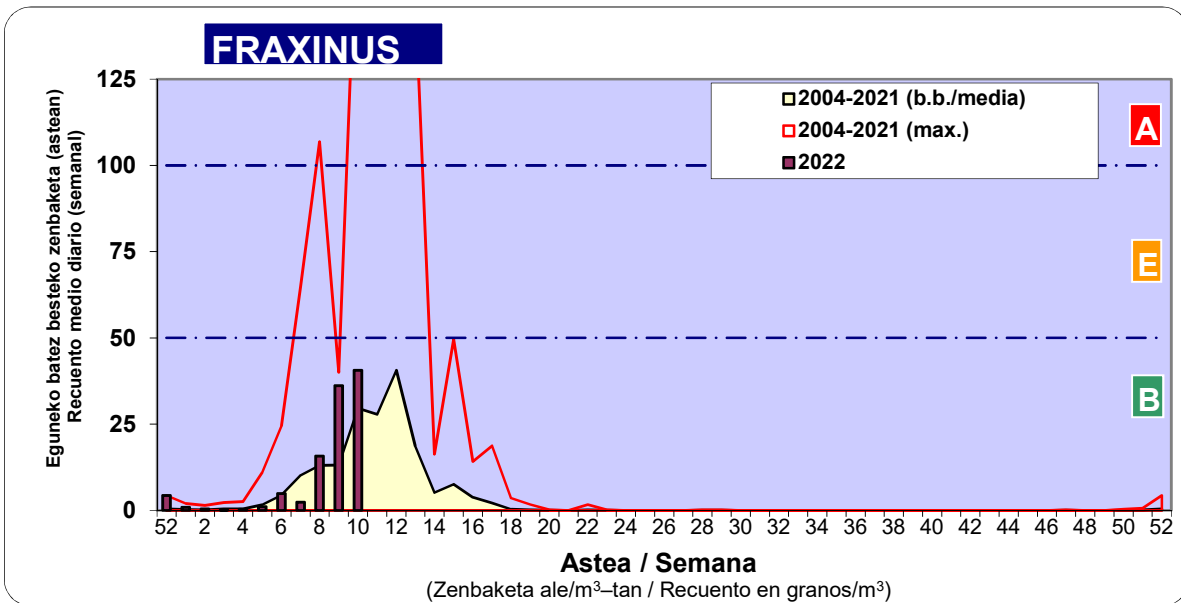

Zenbaketa ale/m3 – tan /  
Recuento en granos/m3

■ Altua/Alto  
■ Ertaina/Medio  
■ Baxua/Bajo

4. POLEN MOTA INTERESGARRIAK / TIPOS POLÍNICOS DE INTERÉS

Estazioa / Estación Donostia- San Sebastián

- Altua/Alto
- Ertaina/Medio
- Baxua/Bajo

**CUPRESACEA / TAXACEA**

**ALNUS**

**CORYLUS**

Estazioa / Estación

Donostia- San Sebastián

- Altua/Alto
- Ertaina/Medio
- Baxua/Bajo

Estazioa / Estación

Donostia- San Sebastián

- Altua/Alto
- Ertaina/Medio
- Baxua/Bajo

**PLATANUS**