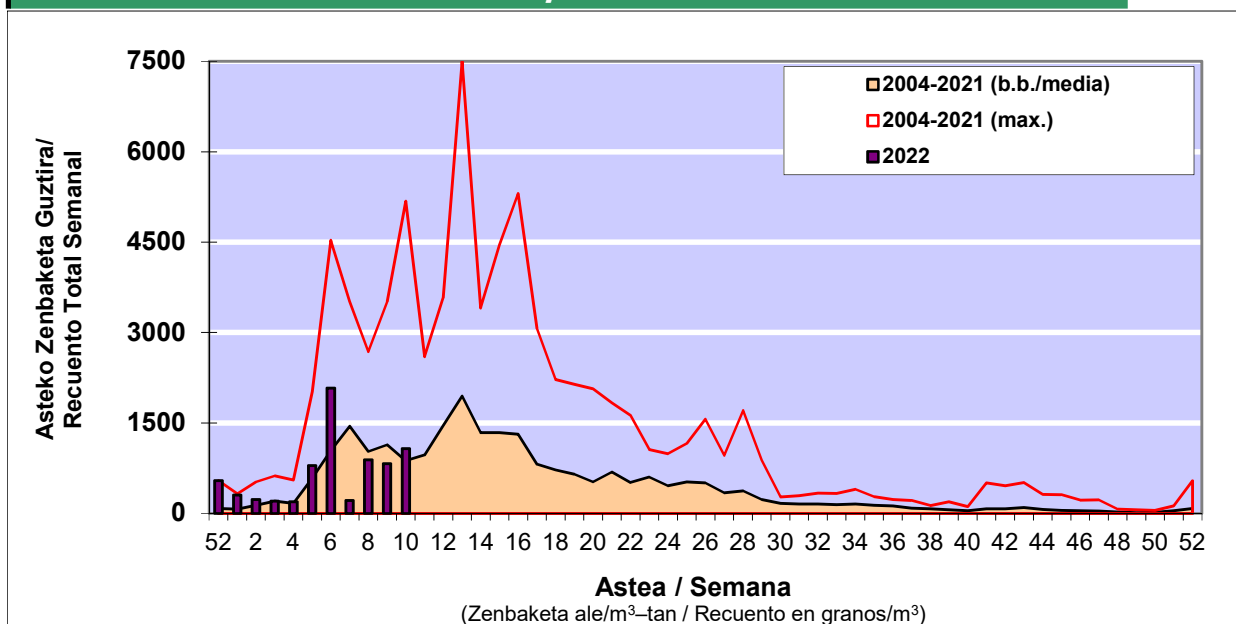

POLEN ZENBAKETA / RECUENTO DE POLEN

Osasun Sailaren Sarea / Red del Departamento de Salud

1. GAUR EGUNGO EGOERA / SITUACIÓN ACTUAL

		Astea/Semana	10
Estazioa / Estación	Donostia- San Sebastián	07/03-13/03	2022

Polen mota interesgarriak / Tipos polínicos de interés	Zuhaitza-Landarea / Árbol-Planta	Egoera / Situación*	Hurrengo asterako joera / Tendencia próxima semana
Cupresaceas /Taxaceas	Altzifrea-Hagina/Ciprés-Tejo	Ertaina / Medio	=
Alnus	Haltza/Aliso	Baxua / Bajo	▲
Corylus	Hurritza/Avellano	Baxua / Bajo	=
Pinus	Pinua/Pino	Baxua / Bajo	=
Fraxinus	Lizarra/Fresno	Baxua / Bajo	=
Urticaceas	Asuna-Horma-belarra/Ortiga-Parietaria	Baxua / Bajo	=
Platanus	Platanoa/Platano	Baxua / Bajo	=

*Ebaluaketa irizpideak, "Red Española de Aerobiología"-ren arabera / Criterios de evaluación de acuerdo a la Red Española de Aerobiología

2. ASTEKO ZENBAKETA GUZTIRA / RECUENTO TOTAL SEMANAL

Estazioa / Estación	Donostia- San Sebastián

Asteko Zenbaketa Orokorra / Recuento Total Semanal