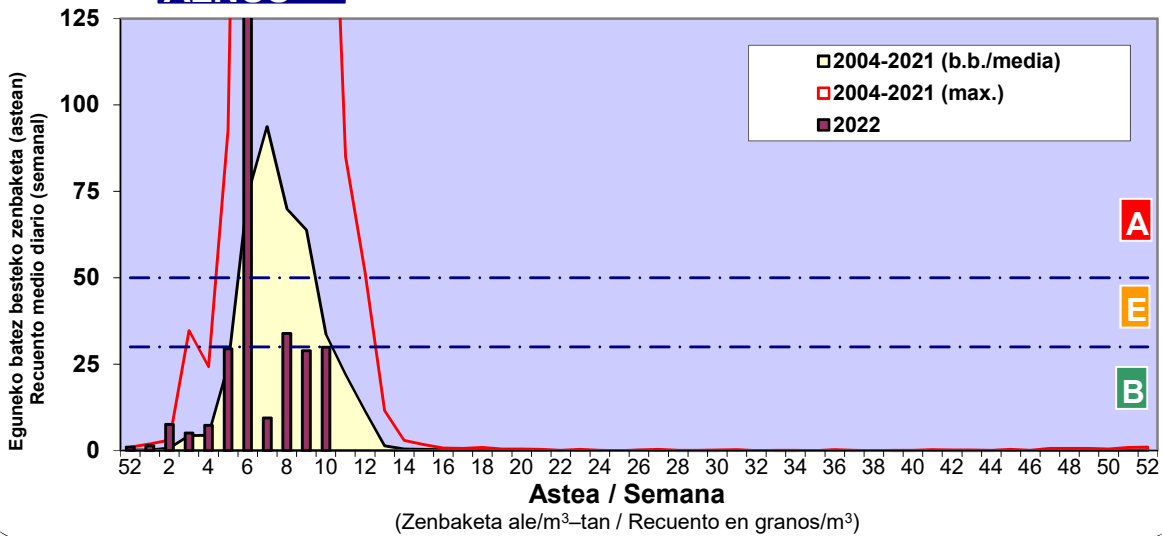

4. POLEN MOTA INTERESGARRIAK / TIPOS POLÍNICOS DE INTERÉS

Estazioa / Estación Donostia- San Sebastián

- Altua/Alto
- Ertaina/Medio
- Baxua/Bajo

CUPRESACEA / TAXACEA

ALNUS

CORYLUS