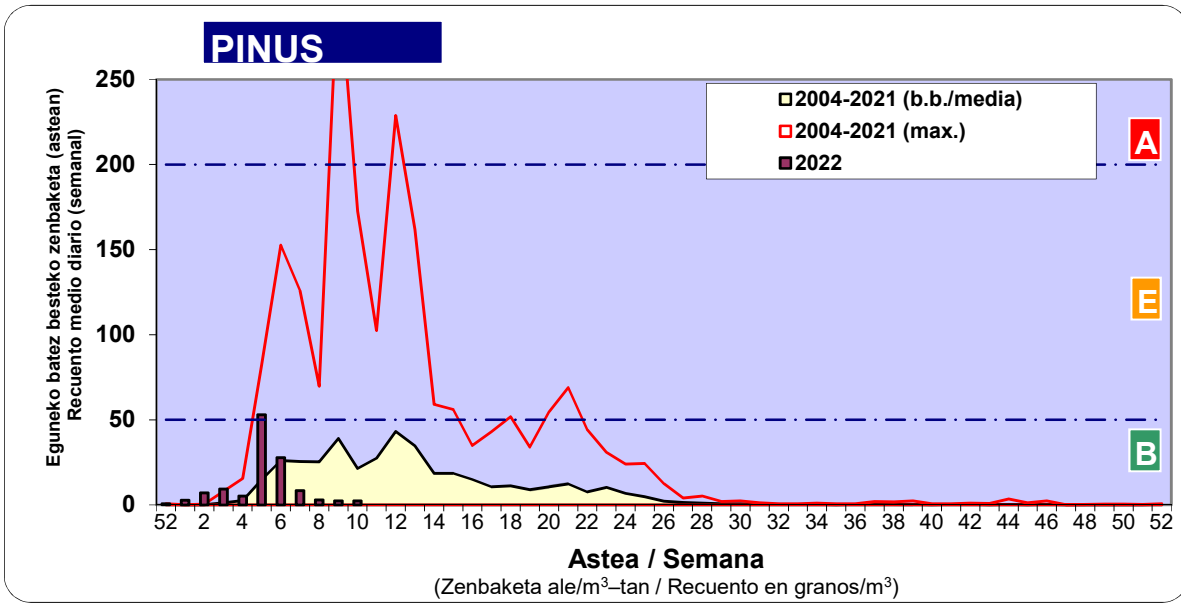

Zenbaketa ale/m3 – tan /  
Recuento en granos/m3

■ Altua/Alto  
■ Ertaina/Medio  
■ Baxua/Bajo

4. POLEN MOTA INTERESGARRIAK / TIPOS POLÍNICOS DE INTERÉS

Estazioa / Estación Donostia- San Sebastián

- Altua/Alto
- Ertaina/Medio
- Baxua/Bajo

**CUPRESACEA / TAXACEA**

**ALNUS**

**CORYLUS**

Estazioa / Estación

Donostia- San Sebastián

- Altua/Alto
- Ertaina/Medio
- Baxua/Bajo

Estazioa / Estación

Donostia- San Sebastián

- Altua/Alto
- Ertaina/Medio
- Baxua/Bajo

**PLATANUS**