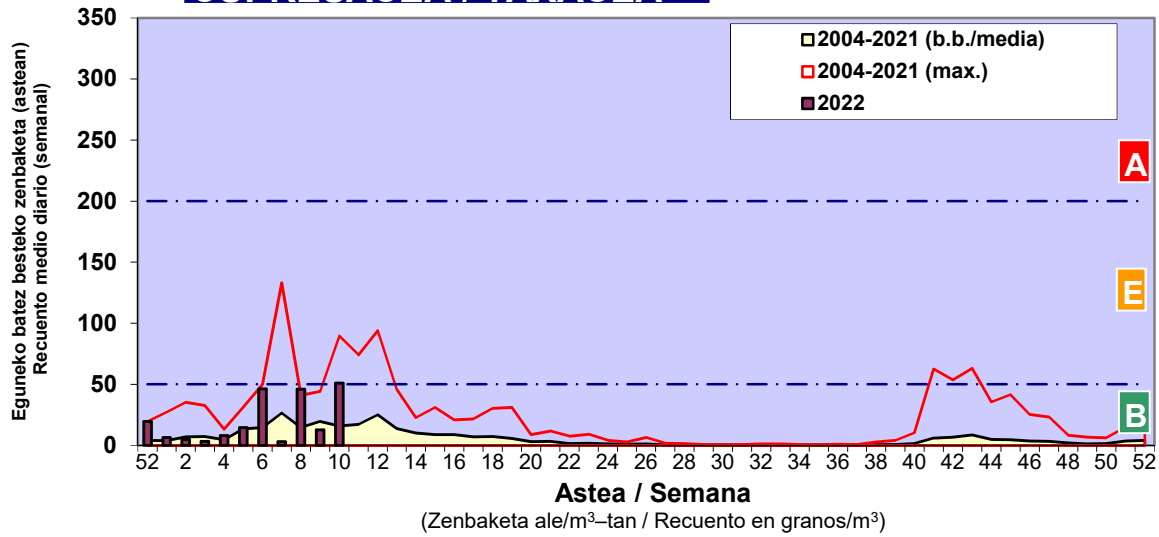

4. POLEN MOTA INTERESGARRIAK / TIPOS POLÍNICOS DE INTERÉS

Estazioa / Estación Donostia- San Sebastián

- Altua/Alto
- Ertaina/Medio
- Baxua/Bajo

CUPRESACEA / TAXACEA