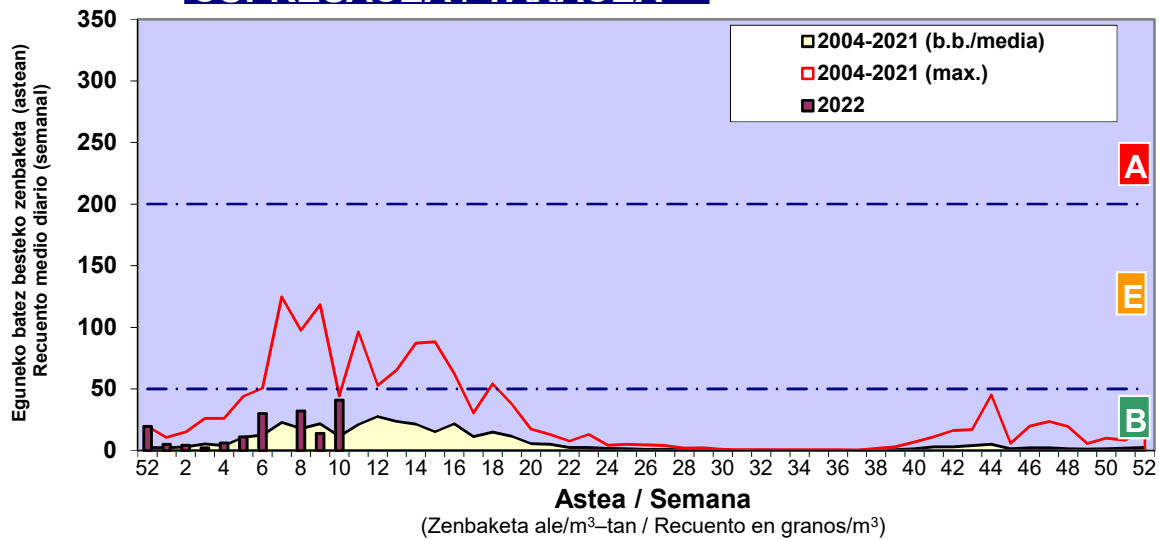

*Ebaluaketa irizpideak, "Red Española de Aerobiología"-ren arabera /

2. ASTEKO ZENBAKETA GUZTIRA / RECuento TOTAL SEMANAL

3. ASTEKO ZENBAKETA / RECUESTO SEMANAL

2022

Estazioa / Estación	Bilbo- Bilbao	Astea/Semana	10
---------------------	---------------	--------------	----

	Al / L	As / M	Az / X	Og / J	Or / V	Lr / S	Ig / D	b.b. / media
Mota / Tipo	11/03/22	08/03/22	31/03/22	10/03/22	11/03/22	12/03/22	13/03/22	
Acer	1	1						0
Foeniculum								0
Artemisia								0
Centaurea								0
Achillea								0
Taraxacum								0
Alnus	32	7	6	16	2	2	7	10
Betula							1	0
Corylus	10	6	1	5	1	3	2	4
Brassica								0
Sambucus								0
Chenop./Ama								0
Cupres./Taxa	71	28	10	121	21	4	31	41
Carex				1				0
Ericaceae						1		0
Mercurialis								0
Robinia								0
Castanea								0
Fagus	1							0
Quercus	36	4	2	4	1	3	2	7
Aesculus								0
Juglans	1						2	0
Laurus								0
Lilium								0
Magnolia								0
Acacia								0
Eucalyptus		1	1	1	1	4		1
Fraxinus	77	23	23	42	7	17	36	32
Ligustrum								0
Olea								0
Pinus	122	20	27	43	4	7	7	33
Cedrus								0
Plantago								0
Platanus	1			20	4	29	76	19
Gramineae	5	1		4		1	2	2
Rosacea						1		0
Rumex	1			1				0
Rhamnus								0
Populus	3	1	2	6		3	8	3
Salix	1	2	1	4			5	2
Tamarix								0
Tilia								0
Celtis								0
Ulmus	3	2	1	1				1
Urticaceae	1	1		2	1	2	5	2
Besterik/Otros		1	1	23	2	1	9	5
Esp. Alternaria								0
Guztira /Total	366	98	75	294	44	78	193	1148

Zenbaketa ale/m3 – tan /
Recuento en granos/m3

■ Altua/Alto
■ Ertaina/Medio
□ Baxua/Bajo

4. POLEN MOTA INTERESGARRIAK / TIPOS POLINICOS DE INTERÉS

Estazioa / Estación

Bilbo- Bilbao

- Altua/Alto
- Ertaina/Medio
- Baxua/Bajo

CUPRESACEA / TAXACEA

CORYLUS

URTICA / PARIETARIA

Estazioa / Estación

Bilbo- Bilbao

- Altua/Alto
- Ertaina/Medio
- Baxua/Bajo

PINUS

ALNUS