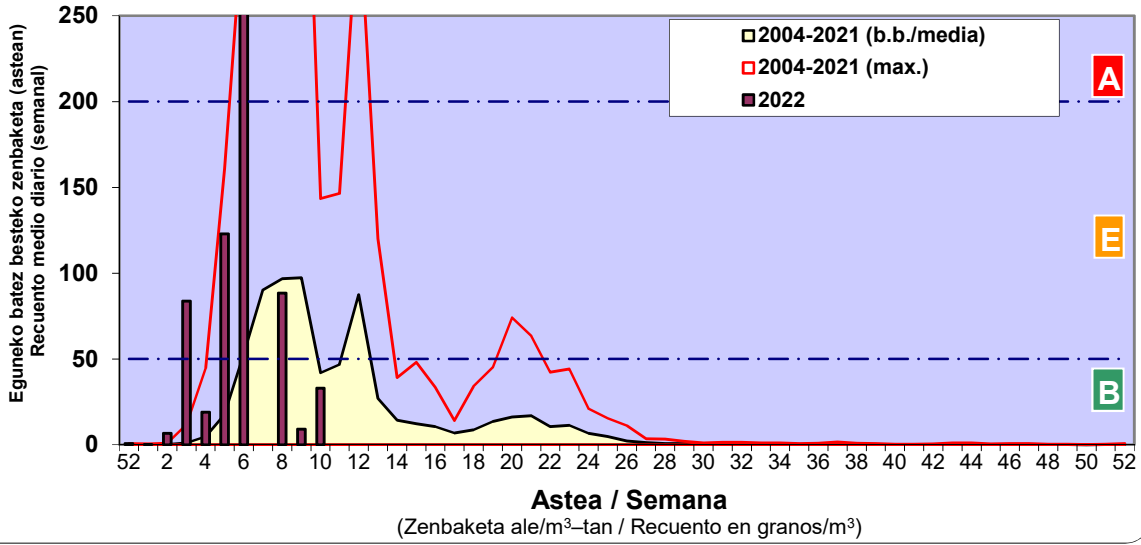

Zenbaketa ale/m3 – tan /
Recuento en granos/m3

■ Altua/Alto
■ Ertaina/Medio
□ Baxua/Bajo

4. POLEN MOTA INTERESGARRIAK / TIPOS POLINICOS DE INTERÉS

Estazioa / Estación

Bilbo- Bilbao

- Altua/Alto
- Ertaina/Medio
- Baxua/Bajo

CUPRESACEA / TAXACEA

CORYLUS

URTICA / PARIETARIA

Estazioa / Estación

Bilbo- Bilbao

- Altua/Alto
- Ertaina/Medio
- Baxua/Bajo

PINUS

ALNUS