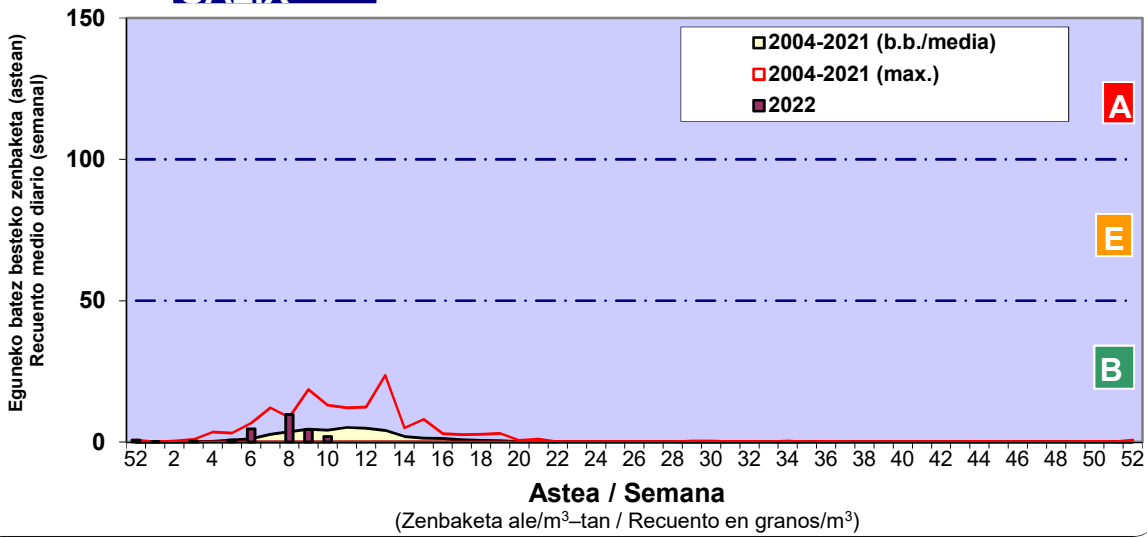

CUPRESACEA / TAXACEA

CORYLUS

URTICA / PARIETARIA

Estazioa / Estación

Bilbo- Bilbao

- Altua/Alto
- Ertaina/Medio
- Baxua/Bajo

PINUS

ALNUS

FRAXINUS

Estazioa / Estación

Bilbo- Bilbao

- Altua/Alto
- Ertaina/Medio
- Baxua/Bajo

SALIX

QUERCUS

PLATANUS