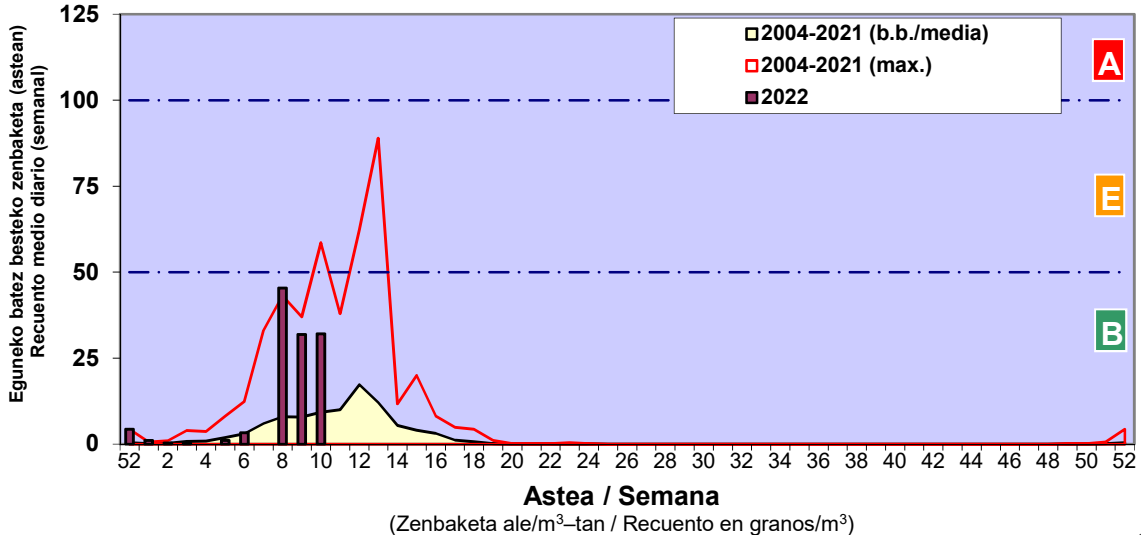

Estazioa / Estación

Bilbo- Bilbao

- Altua/Alto
- Ertaina/Medio
- Baxua/Bajo

PINUS

ALNUS

FRAXINUS