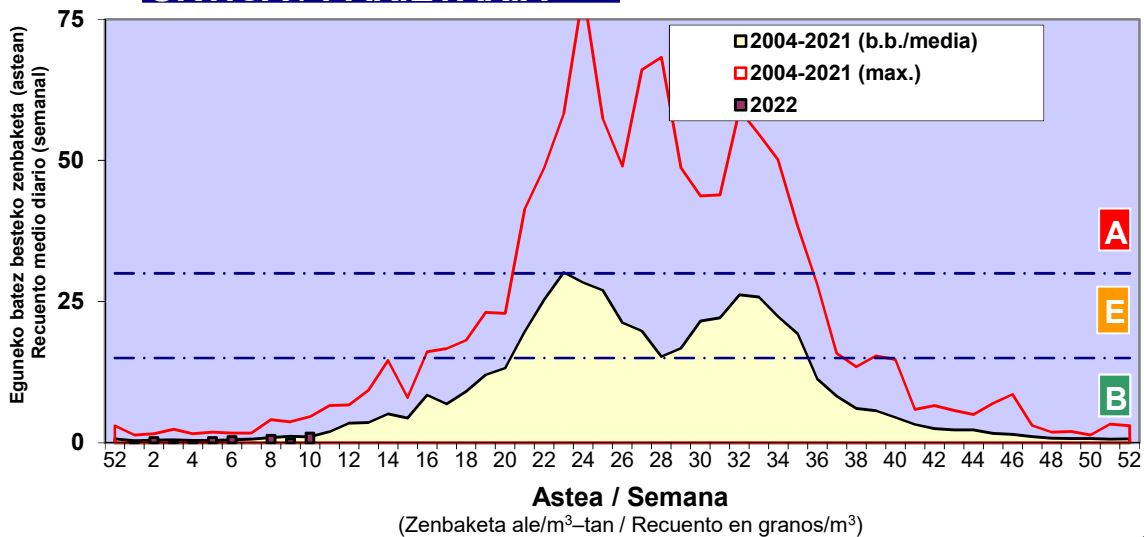

*Ebaluaketa irizpideak, "Red Española de Aerobiología"-ren arabera /

2. ASTEKO ZENBAKETA GUZTIRA / RECuento TOTAL SEMANAL

3. ASTEKO ZENBAKETA / RECUESTO SEMANAL

2022

Estazioa / Estación	Bilbo- Bilbao	Astea/Semana	10
---------------------	---------------	--------------	----

	Al / L	As / M	Az / X	Og / J	Or / V	Lr / S	Ig / D	b.b. / media
Mota / Tipo	11/03/22	08/03/22	31/03/22	10/03/22	11/03/22	12/03/22	13/03/22	
Acer	1	1						0
Foeniculum								0
Artemisia								0
Centaurea								0
Achillea								0
Taraxacum								0
Alnus	32	7	6	16	2	2	7	10
Betula							1	0
Corylus	10	6	1	5	1	3	2	4
Brassica								0
Sambucus								0
Chenop./Ama								0
Cupres./Taxa	71	28	10	121	21	4	31	41
Carex				1				0
Ericaceae						1		0
Mercurialis								0
Robinia								0
Castanea								0
Fagus	1							0
Quercus	36	4	2	4	1	3	2	7
Aesculus								0
Juglans	1						2	0
Laurus								0
Lilium								0
Magnolia								0
Acacia								0
Eucalyptus		1	1	1	1	4		1
Fraxinus	77	23	23	42	7	17	36	32
Ligustrum								0
Olea								0
Pinus	122	20	27	43	4	7	7	33
Cedrus								0
Plantago								0
Platanus	1			20	4	29	76	19
Gramineae	5	1		4		1	2	2
Rosacea						1		0
Rumex	1			1				0
Rhamnus								0
Populus	3	1	2	6		3	8	3
Salix	1	2	1	4			5	2
Tamarix								0
Tilia								0
Celtis								0
Ulmus	3	2	1	1				1
Urticaceae	1	1		2	1	2	5	2
Besterik/Otros		1	1	23	2	1	9	5
Esp. Alternaria								0
Guztira /Total	366	98	75	294	44	78	193	1148

Zenbaketa ale/m3 – tan /
Recuento en granos/m3

■ Altua/Alto
■ Ertaina/Medio
□ Baxua/Bajo

4. POLEN MOTA INTERESGARRIAK / TIPOS POLINICOS DE INTERÉS

Estazioa / Estación

Bilbo- Bilbao

- Altua/Alto
- Ertaina/Medio
- Baxua/Bajo

CUPRESACEA / TAXACEA

CORYLUS

URTICA / PARIETARIA

Estazioa / Estación

Bilbo- Bilbao

- Altua/Alto
- Ertaina/Medio
- Baxua/Bajo

PINUS

ALNUS