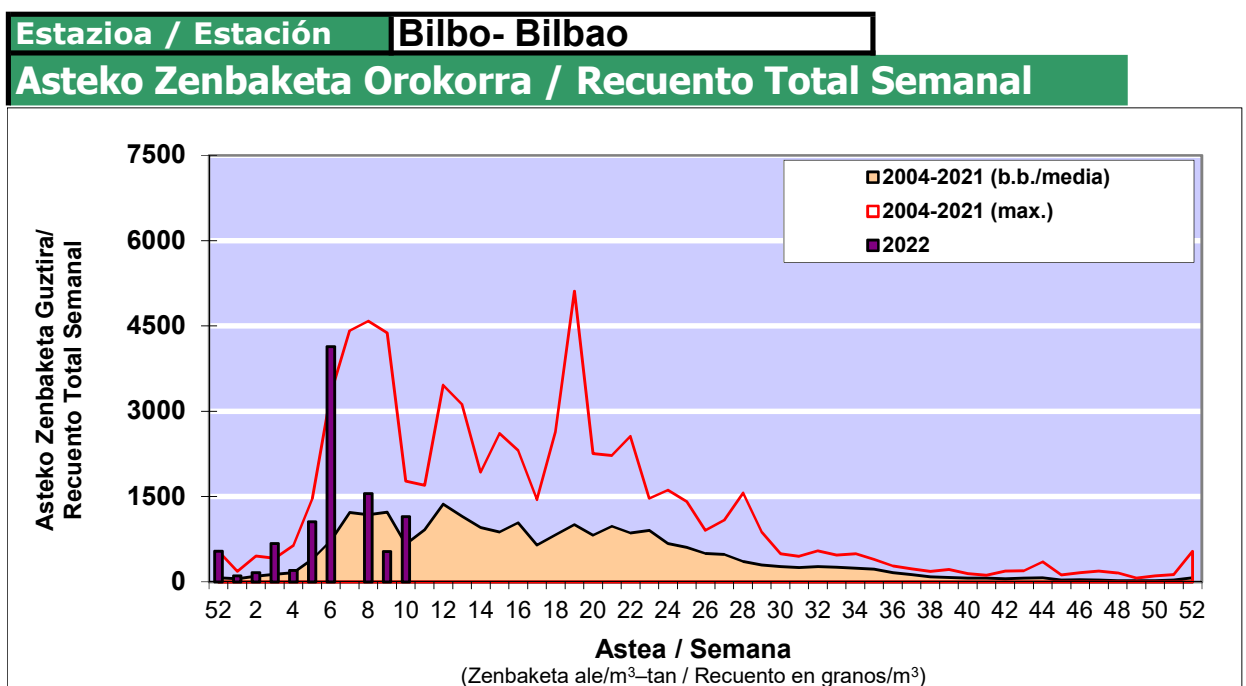

POLEN ZENBAKETA / RECuento DE POLEN

Osasun Sailaren Sarea / Red del Departamento de Salud

1. GAUR EGUNGO EGOERA / SITUACIÓN ACTUAL

		Astea/Semana	10
Estazioa / Estación	Bilbo- Bilbao	07/03-13/03	2022

Polen mota interesgarriak / Tipos polínicos de interés	Zuhaitza-Landarea / Árbol-Planta	Egoera / Situación*	Hurrengo asterako joera / Tendencia próxima semana
Cupresaceas /Taxaceas	Altzifrea-Hagina/Ciprés-Tejo	Baxua / Bajo	=
Corylus	Hurritza/Avellano	Baxua / Bajo	=
Urticaceas	Asuna-Horma-belarra/Ortiga-Pa	Baxua / Bajo	=
Pinus	Pinua/Pino	Baxua / Bajo	▲
Alnus	Haltza/Aliso	Baxua / Bajo	=
Fraxinus	Lizarra/Fresno	Baxua / Bajo	=
Salix	Zumea/Sauce	Baxua / Bajo	=
Platanus	Platanoa/Platano	Baxua / Bajo	▲
Quercus	Haritza-Artea/Roble-Encina	Baxua / Bajo	=

*Ebaluaketa irizpideak, "Red Española de Aerobiología"-ren arabera /

2. ASTEKO ZENBAKETA GUZTIRA / RECuento TOTAL SEMANAL

3. ASTEKO ZENBAKETA / RECUESTO SEMANAL

2022

Estazioa / Estación	Bilbo- Bilbao	Astea/Semana	10
---------------------	---------------	--------------	----