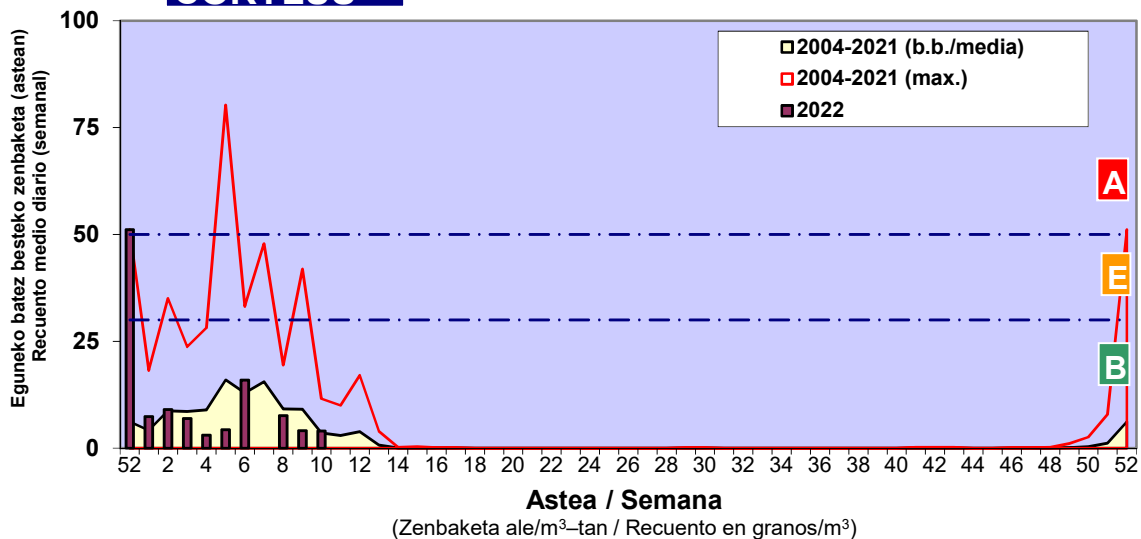

*Ebaluaketa irizpideak, "Red Española de Aerobiología"-ren arabera /

2. ASTEKO ZENBAKETA GUZTIRA / RECuento TOTAL SEMANAL

3. ASTEKO ZENBAKETA / RECUESTO SEMANAL

2022

Estazioa / Estación	Bilbo- Bilbao	Astea/Semana	10
---------------------	---------------	--------------	----

	Al / L	As / M	Az / X	Og / J	Or / V	Lr / S	Ig / D	b.b. / media
Mota / Tipo	11/03/22	08/03/22	31/03/22	10/03/22	11/03/22	12/03/22	13/03/22	
Acer	1	1						0
Foeniculum								0
Artemisia								0
Centaurea								0
Achillea								0
Taraxacum								0
Alnus	32	7	6	16	2	2	7	10
Betula							1	0
Corylus	10	6	1	5	1	3	2	4
Brassica								0
Sambucus								0
Chenop./Ama								0
Cupres./Taxa	71	28	10	121	21	4	31	41
Carex				1				0
Ericaceae						1		0
Mercurialis								0
Robinia								0
Castanea								0
Fagus	1							0
Quercus	36	4	2	4	1	3	2	7
Aesculus								0
Juglans	1						2	0
Laurus								0
Lilium								0
Magnolia								0
Acacia								0
Eucalyptus		1	1	1	1	4		1
Fraxinus	77	23	23	42	7	17	36	32
Ligustrum								0
Olea								0
Pinus	122	20	27	43	4	7	7	33
Cedrus								0
Plantago								0
Platanus	1			20	4	29	76	19
Gramineae	5	1		4		1	2	2
Rosacea						1		0
Rumex	1			1				0
Rhamnus								0
Populus	3	1	2	6		3	8	3
Salix	1	2	1	4			5	2
Tamarix								0
Tilia								0
Celtis								0
Ulmus	3	2	1	1				1
Urticaceae	1	1		2	1	2	5	2
Besterik/Otros		1	1	23	2	1	9	5
Esp. Alternaria								0
Guztira /Total	366	98	75	294	44	78	193	1148

Zenbaketa ale/m3 – tan /
Recuento en granos/m3

■ Altua/Alto
■ Ertaina/Medio
□ Baxua/Bajo

4. POLEN MOTA INTERESGARRIAK / TIPOS POLINICOS DE INTERÉS

Estazioa / Estación

Bilbo- Bilbao

- Altua/Alto
- Ertaina/Medio
- Baxua/Bajo

CUPRESACEA / TAXACEA

CORYLUS

URTICA / PARIETARIA

Estazioa / Estación

Bilbo- Bilbao

- Altua/Alto
- Ertaina/Medio
- Baxua/Bajo

PINUS

ALNUS