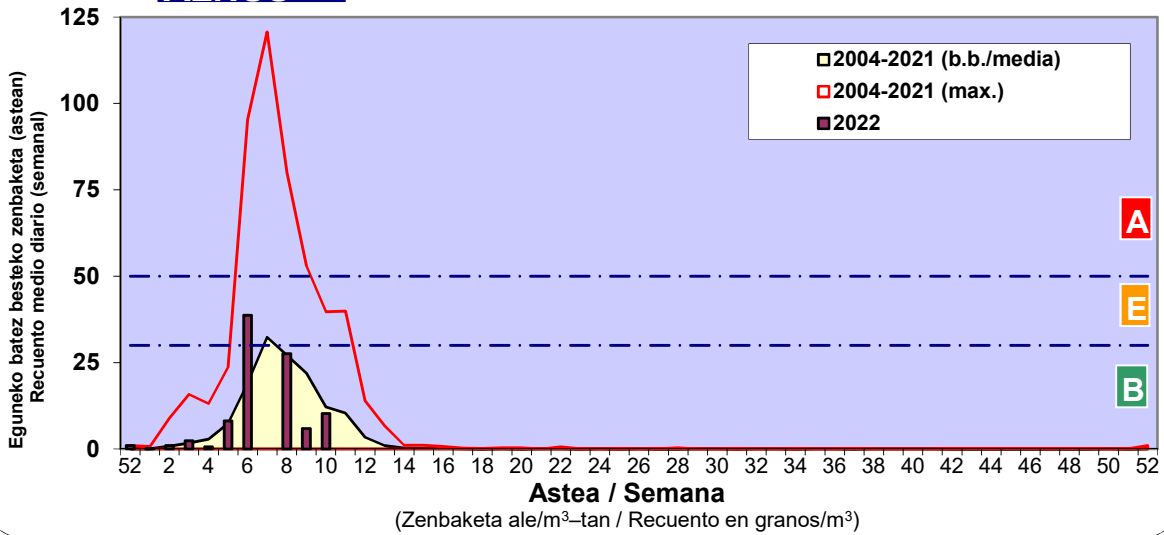

Zenbaketa ale/m3 – tan /
Recuento en granos/m3

■ Altua/Alto
■ Ertaina/Medio
□ Baxua/Bajo

4. POLEN MOTA INTERESGARRIAK / TIPOS POLINICOS DE INTERÉS

Estazioa / Estación

Bilbo- Bilbao

- Altua/Alto
- Ertaina/Medio
- Baxua/Bajo

CUPRESACEA / TAXACEA

CORYLUS

URTICA / PARIETARIA

Estazioa / Estación

Bilbo- Bilbao

- Altua/Alto
- Ertaina/Medio
- Baxua/Bajo

PINUS

ALNUS