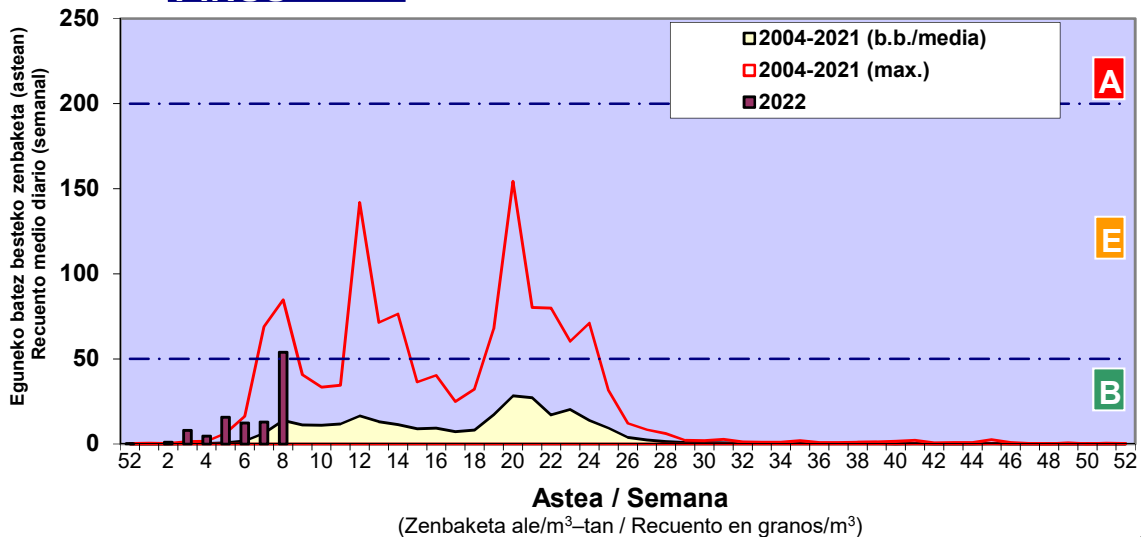

Estazioa / Estación

Vitoria - Gasteiz

- Altua/Alto
- Ertaina/Medio
- Baxua/Bajo

ULMUS

ALNUS

PINUS