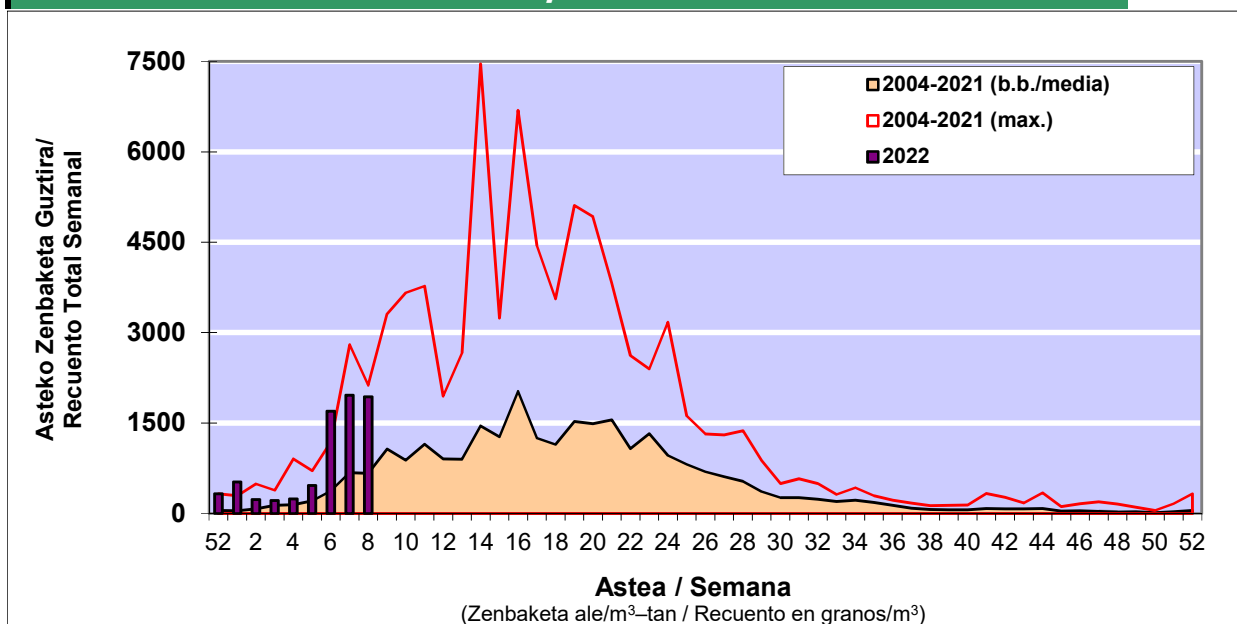

POLEN ZENBAKETA / RECuento DE POLEN

Osasun Sailaren Sarea / Red del Departamento de Salud

1. GAUR EGUNGO EGOERA / SITUACIÓN ACTUAL

		Astea/Semana	8
Estazioa / Estación	Vitoria - Gasteiz	21/02-27/02	2022

Polen mota interesgarriak / Tipos polínicos de interés	Zuhaitza-Landarea / Árbol-Planta	Egoera / Situación*	Hurrengo asterako joera / Tendencia próxima semana
Cupresaceas /Taxaceas	Altzifrea-Hagina/Ciprés-Tejo	Ertaina / Medio	▼
Corylus	Hurritza/Avellano	Baxua / Bajo	=
Fraxinus	Lizarra/Fresno	Baxua / Bajo	=
Ulmus	Zumarra/Olmo	Baxua / Bajo	=
Alnus	Haltza/Aliso	Baxua / Bajo	=
Pinus	Pinua/Pino	Ertaina / Medio	=
Urticaceas	Asuna-Horma-belarra/Ortiga-Pa	Baxua / Bajo	=
Populus	Makala/Álamo	Ertaina / Medio	▼
Salix	Zumea/Sauce	Baxua / Bajo	=

*Ebaluaketa irizpideak, "Red Española de Aerobiología"-ren arabera / Criterios de evaluación de acuerdo a la Red Española de Aerobiología

2. ASTEKO ZENBAKETA GUZTIRA / RECuento TOTAL SEMANAL

Estazioa / Estación	Vitoria - Gasteiz

Asteko Zenbaketa Orokorra / Recuento Total Semanal