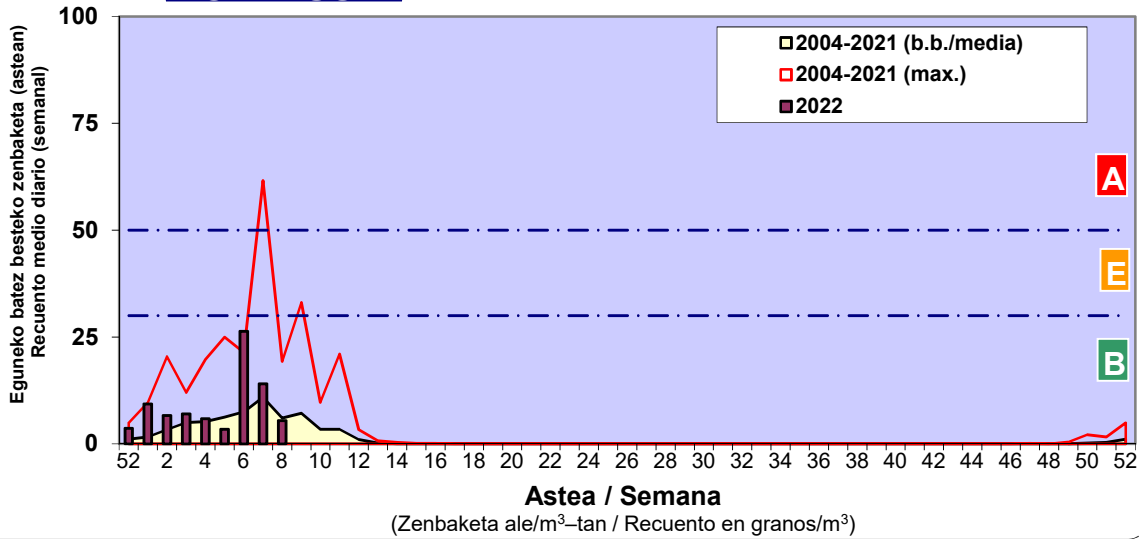

4. POLEN MOTA INTERESGARRIAK / TIPOS POLÍNICOS DE INTERÉS

Estazioa / Estación

Vitoria - Gasteiz

- Altua/Alto
- Ertaina/Medio
- Baxua/Bajo

CUPRESACEA / TAXACEA

CORYLUS

FRAXINUS