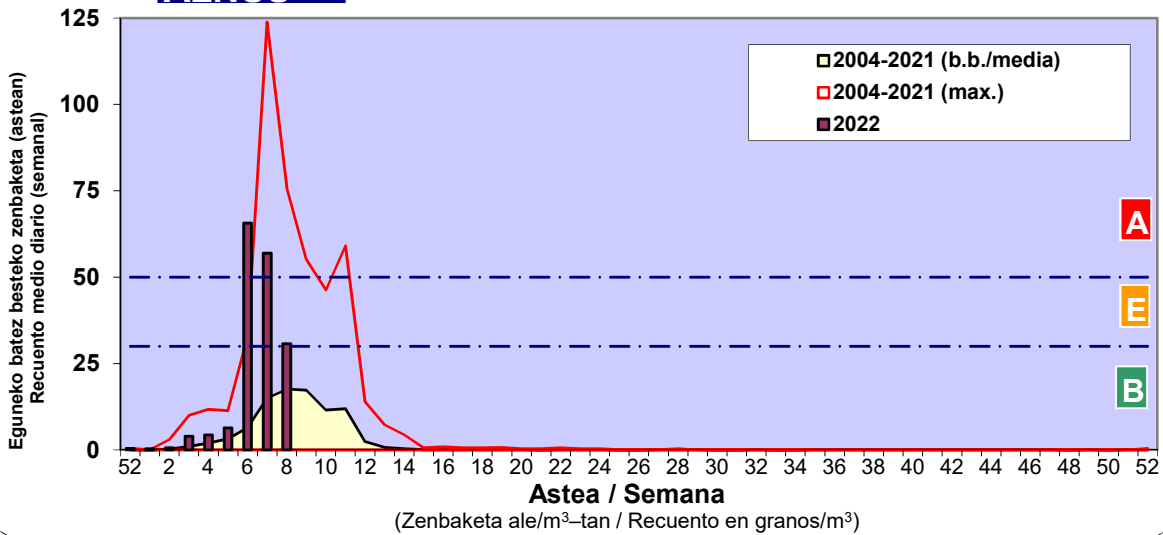

Zenbaketa ale/m3 – tan /
Recuento en granos/m3

■ Altua/Alto
■ Ertaina/Medio
■ Baxua/Bajo

4. POLEN MOTA INTERESGARRIAK / TIPOS POLÍNICOS DE INTERÉS

Estazioa / Estación

Vitoria - Gasteiz

- Altua/Alto
- Ertaina/Medio
- Baxua/Bajo

CUPRESACEA / TAXACEA

CORYLUS

FRAXINUS

Estazioa / Estación

Vitoria - Gasteiz

- Altua/Alto
- Ertaina/Medio
- Baxua/Bajo

ULMUS

ALNUS