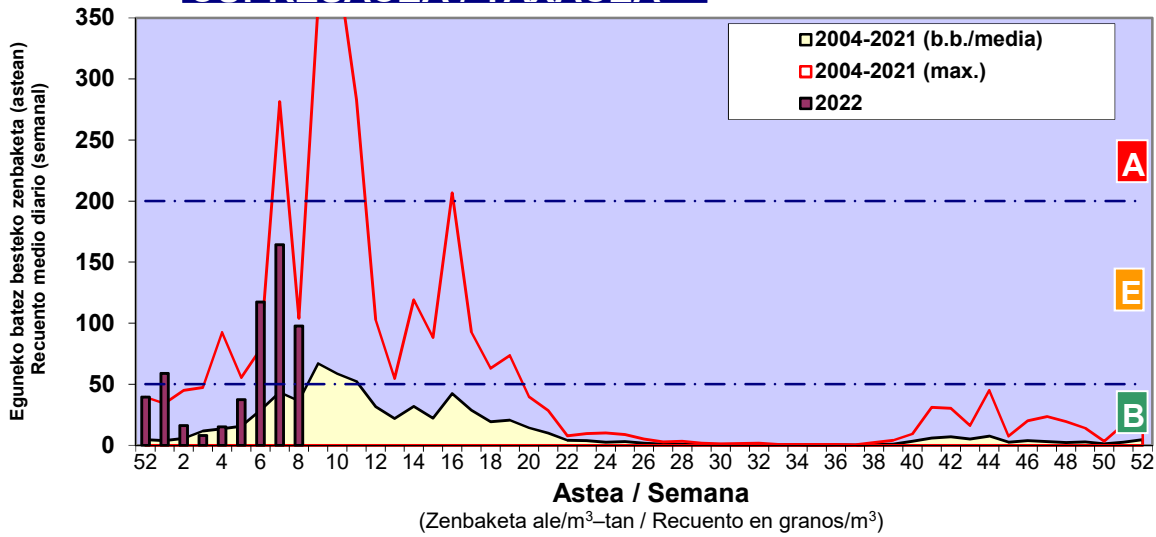

4. POLEN MOTA INTERESGARRIAK / TIPOS POLÍNICOS DE INTERÉS

Estazioa / Estación

Vitoria - Gasteiz

- Altua/Alto
- Ertaina/Medio
- Baxua/Bajo

CUPRESACEA / TAXACEA