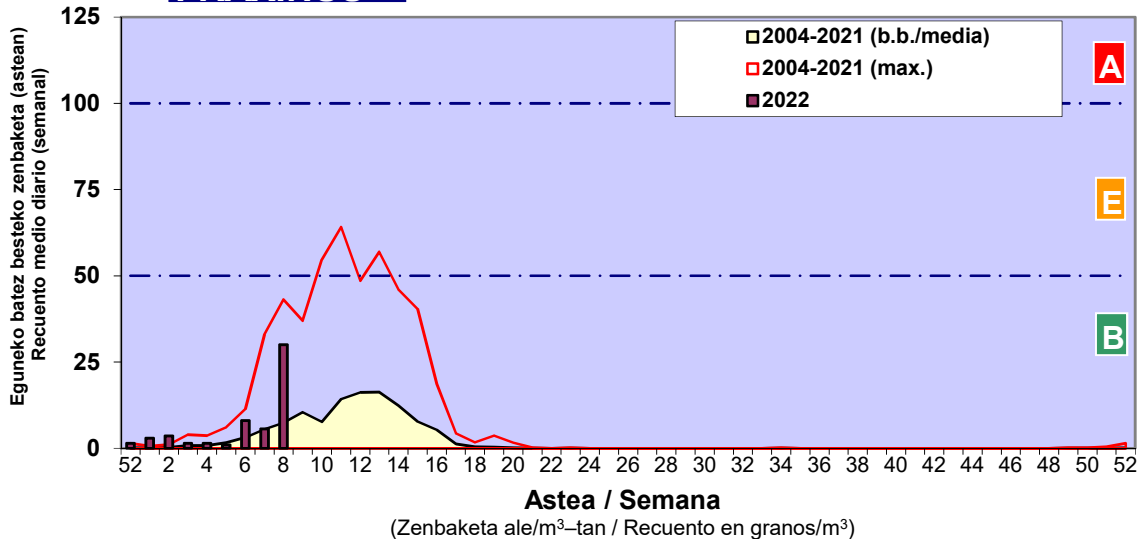

4. POLEN MOTA INTERESGARRIAK / TIPOS POLÍNICOS DE INTERÉS

Estazioa / Estación

Vitoria - Gasteiz

- Altua/Alto
- Ertaina/Medio
- Baxua/Bajo

CUPRESACEA / TAXACEA

CORYLUS

FRAXINUS