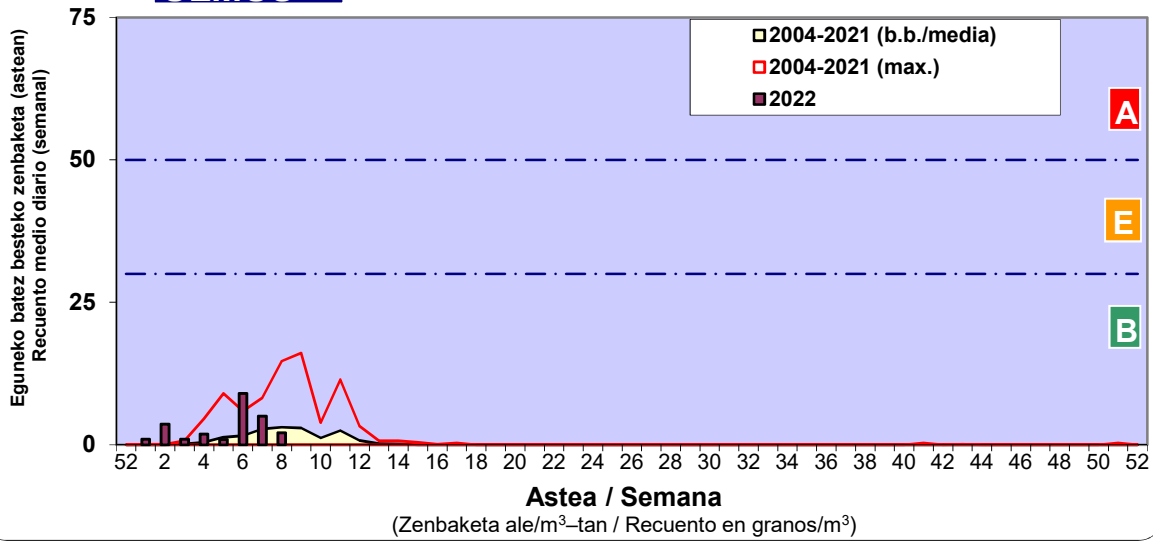

Zenbaketa ale/m3 – tan /
Recuento en granos/m3

■ Altua/Alto
■ Ertaina/Medio
■ Baxua/Bajo

4. POLEN MOTA INTERESGARRIAK / TIPOS POLÍNICOS DE INTERÉS

Estazioa / Estación

Vitoria - Gasteiz

- Altua/Alto
- Ertaina/Medio
- Baxua/Bajo

CUPRESACEA / TAXACEA

CORYLUS

FRAXINUS

Estazioa / Estación

Vitoria - Gasteiz

- Altua/Alto
- Ertaina/Medio
- Baxua/Bajo

ULMUS

ALNUS