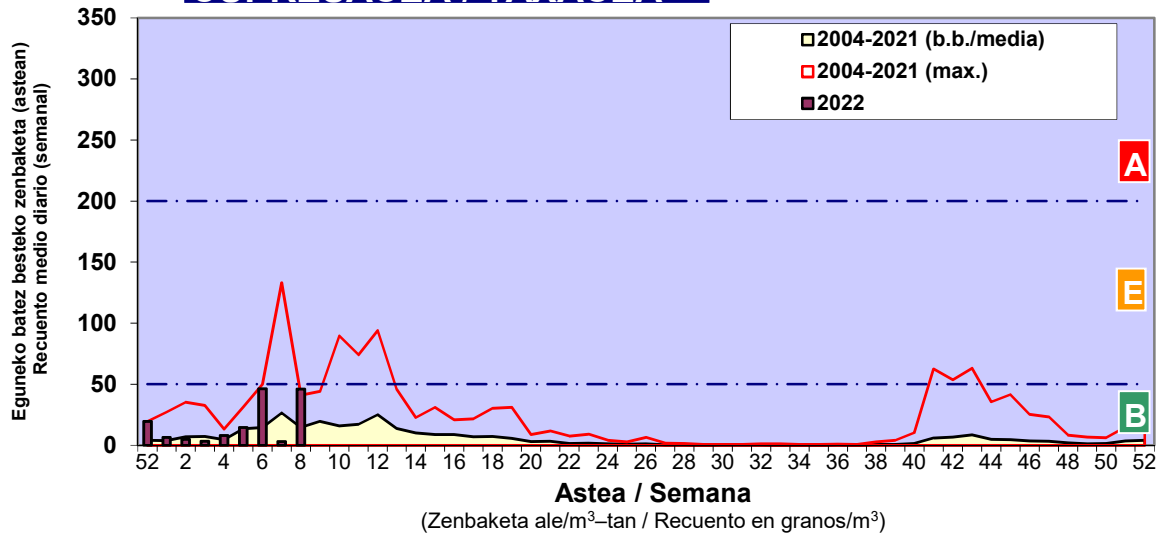

4. POLEN MOTA INTERESGARRIAK / TIPOS POLÍNICOS DE INTERÉS

Estazioa / Estación Donostia- San Sebastián

- Altua/Alto
- Ertaina/Medio
- Baxua/Bajo

CUPRESACEA / TAXACEA