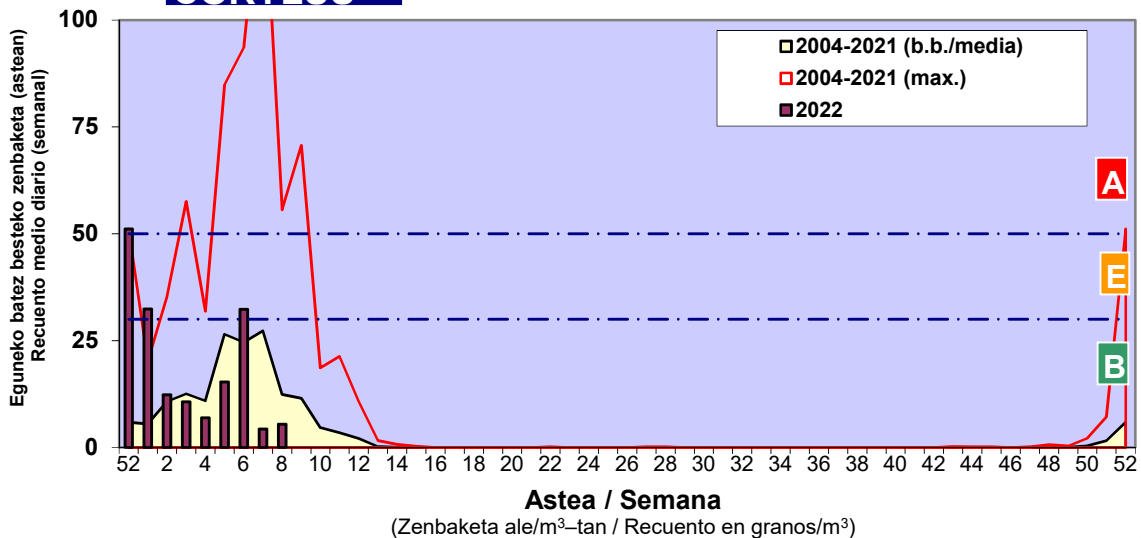

4. POLEN MOTA INTERESGARRIAK / TIPOS POLÍNICOS DE INTERÉS

Estazioa / Estación Donostia- San Sebastián

- Altua/Alto
- Ertaina/Medio
- Baxua/Bajo

CUPRESACEA / TAXACEA

ALNUS

CORYLUS