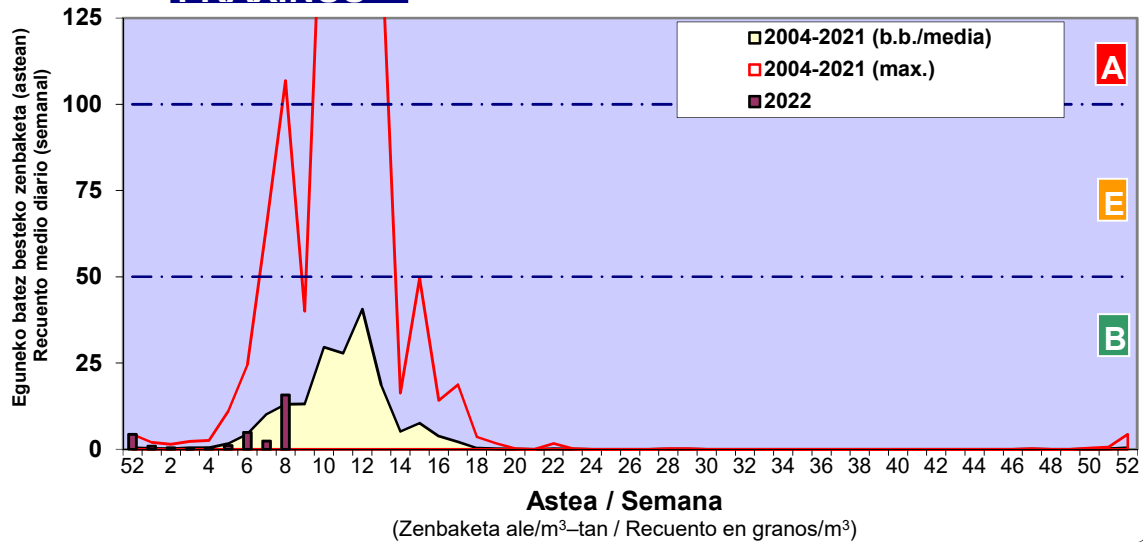

Zenbaketa ale/m3 – tan /
Recuento en granos/m3

■ Altua/Alto
■ Ertaina/Medio
■ Baxua/Bajo

4. POLEN MOTA INTERESGARRIAK / TIPOS POLÍNICOS DE INTERÉS

Estazioa / Estación Donostia- San Sebastián

- Altua/Alto
- Ertaina/Medio
- Baxua/Bajo

CUPRESACEA / TAXACEA

ALNUS

CORYLUS

Estazioa / Estación

Donostia- San Sebastián

- Altua/Alto
- Ertaina/Medio
- Baxua/Bajo

PINUS

FRAXINUS