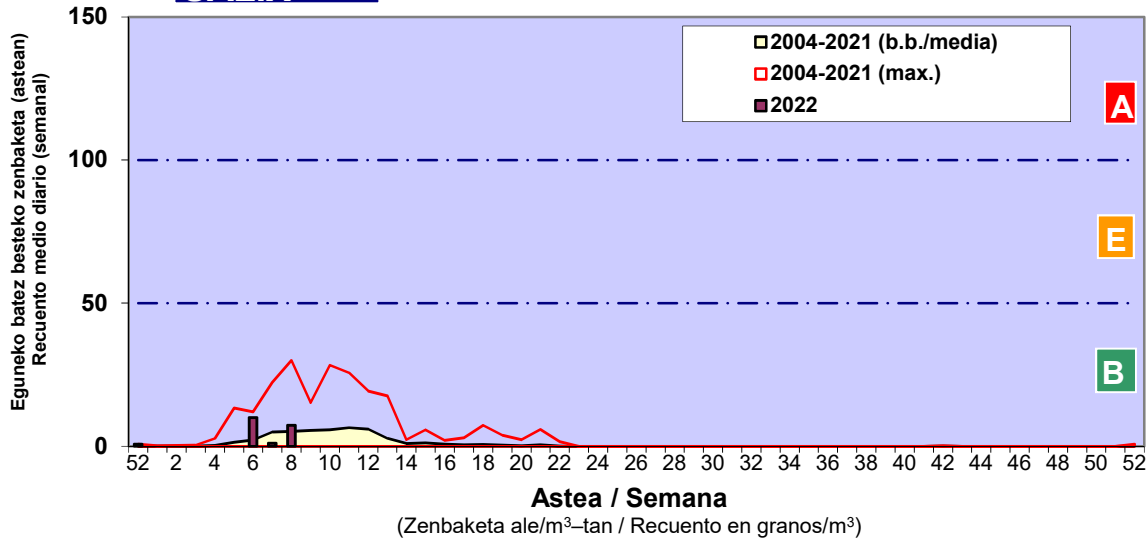

Estazioa / Estación

Donostia- San Sebastián

- Altua/Alto
- Ertaina/Medio
- Baxua/Bajo

PINUS

FRAXINUS

SALIX