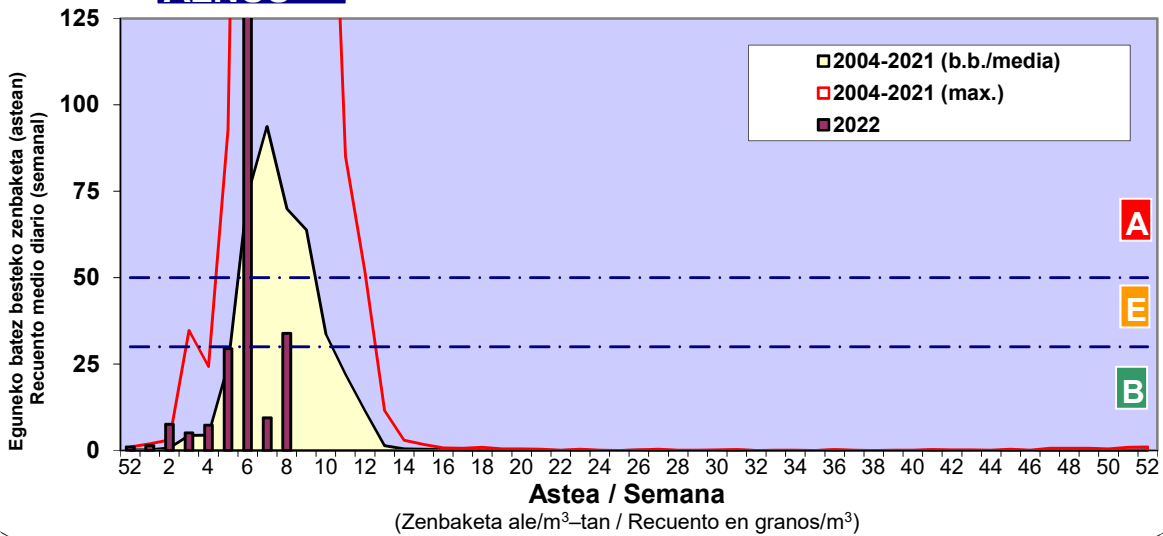

4. POLEN MOTA INTERESGARRIAK / TIPOS POLÍNICOS DE INTERÉS

Estazioa / Estación Donostia- San Sebastián

- Altua/Alto
- Ertaina/Medio
- Baxua/Bajo

CUPRESACEA / TAXACEA

ALNUS

CORYLUS