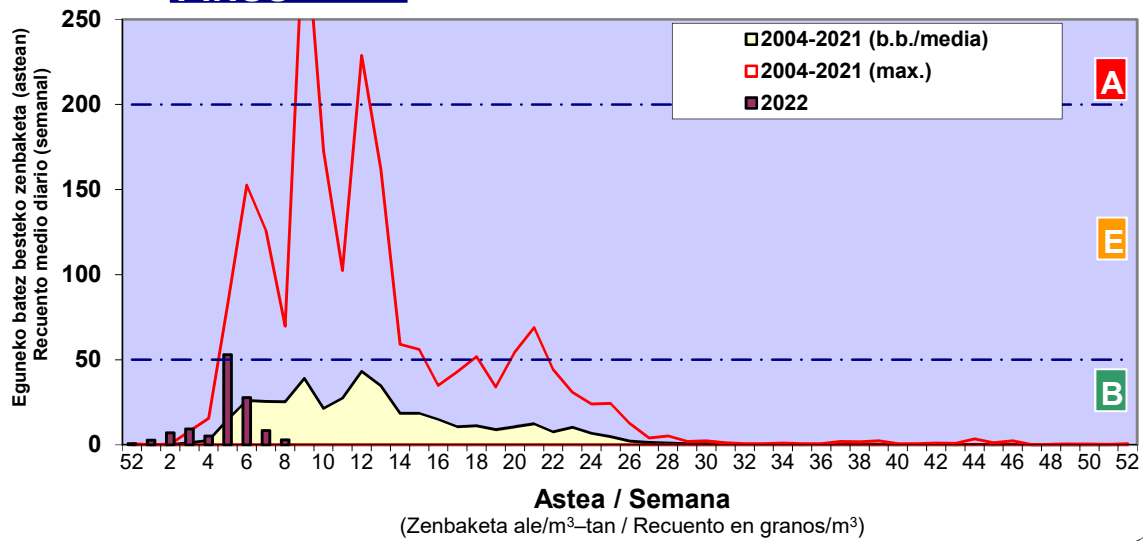

Zenbaketa ale/m3 – tan /
Recuento en granos/m3

■ Altua/Alto
■ Ertaina/Medio
■ Baxua/Bajo

4. POLEN MOTA INTERESGARRIAK / TIPOS POLÍNICOS DE INTERÉS

Estazioa / Estación Donostia- San Sebastián

- Altua/Alto
- Ertaina/Medio
- Baxua/Bajo

CUPRESACEA / TAXACEA

ALNUS

CORYLUS

Estazioa / Estación

Donostia- San Sebastián

- Altua/Alto
- Ertaina/Medio
- Baxua/Bajo

PINUS

FRAXINUS