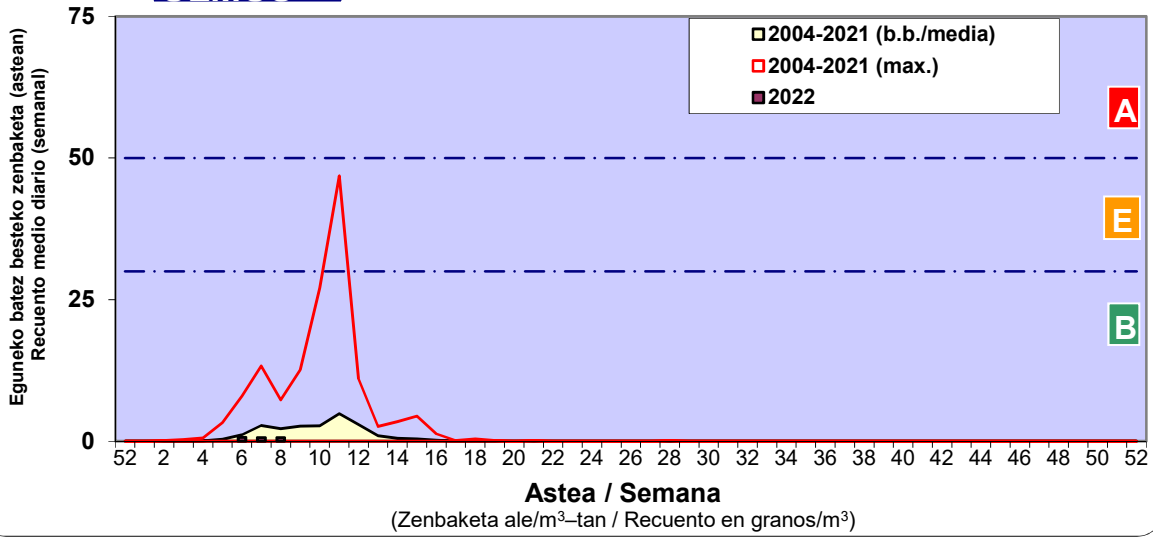

SALIX

Estazioa / Estación

Donostia- San Sebastián

- Altua/Alto
- Ertaina/Medio
- Baxua/Bajo

ULMUS

URTICA / PARIETARIA