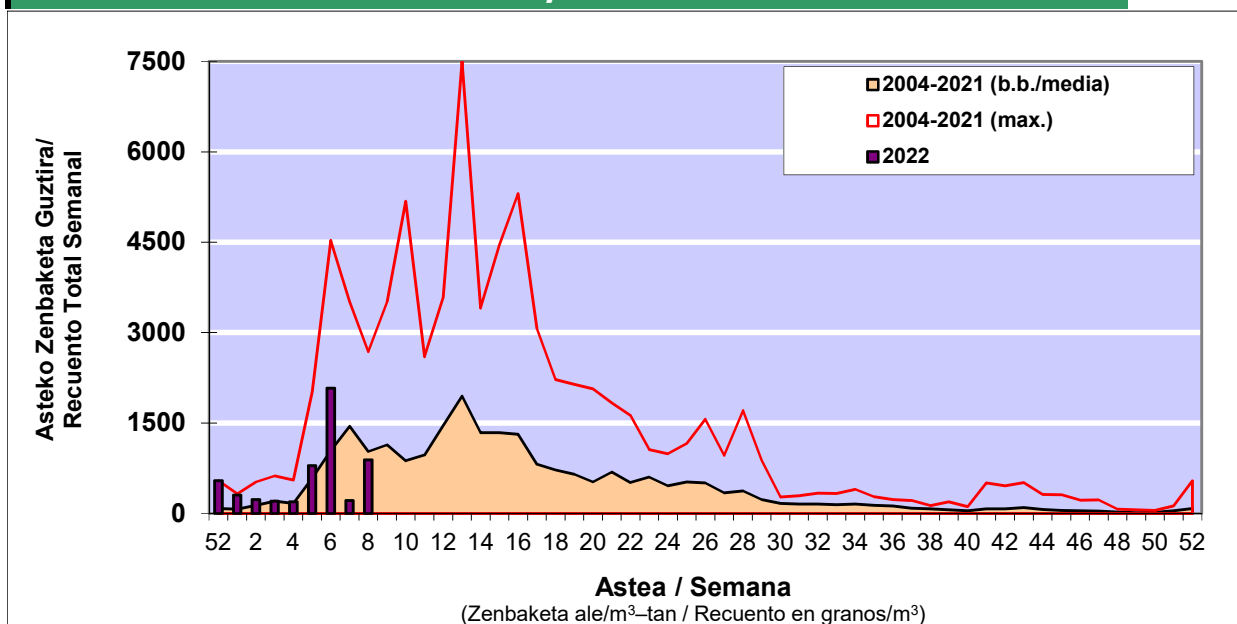

POLEN ZENBAKETA / RECUENTO DE POLEN

Osasun Sailaren Sarea / Red del Departamento de Salud

1. GAUR EGUNGO EGOERA / SITUACIÓN ACTUAL

		Astea/Semana	8
Estazioa / Estación	Donostia- San Sebastián	21/02-27/02	2022

Polen mota interesgarriak / Tipos polínicos de interés	Zuhaitza-Landarea / Árbol- Planta	Egoera / Situación*	Hurrengo asterako joera / Tendencia próxima semana
Cupresaceas /Taxaceas	Altzifrea-Hagina/Ciprés-Tejo	Baxua / Bajo	=
Alnus	Haltza/Aliso	Ertaina / Medio	=
Corylus	Hurritza/Avellano	Baxua / Bajo	=
Pinus	Pinua/Pino	Baxua / Bajo	=
Fraxinus	Lizarra/Fresno	Baxua / Bajo	=
Ulmus	Zumarra/Olmo	Baxua / Bajo	=
Salix	Zumea/Sauce	Baxua / Bajo	=
Urticaceas	Asuna-Horma-belarra/Ortiga- Parietaria	Baxua / Bajo	=
*Ebaluaketa irizpideak, "Red Española de Aerobiología"-ren arabera / Criterios de evaluación de acuerdo a la Red Española de Aerobiología			

2. ASTEKO ZENBAKETA GUZTIRA / RECUENTO TOTAL SEMANAL

Estazioa / Estación	Donostia- San Sebastián

Asteko Zenbaketa Orokorra / Recuento Total Semanal