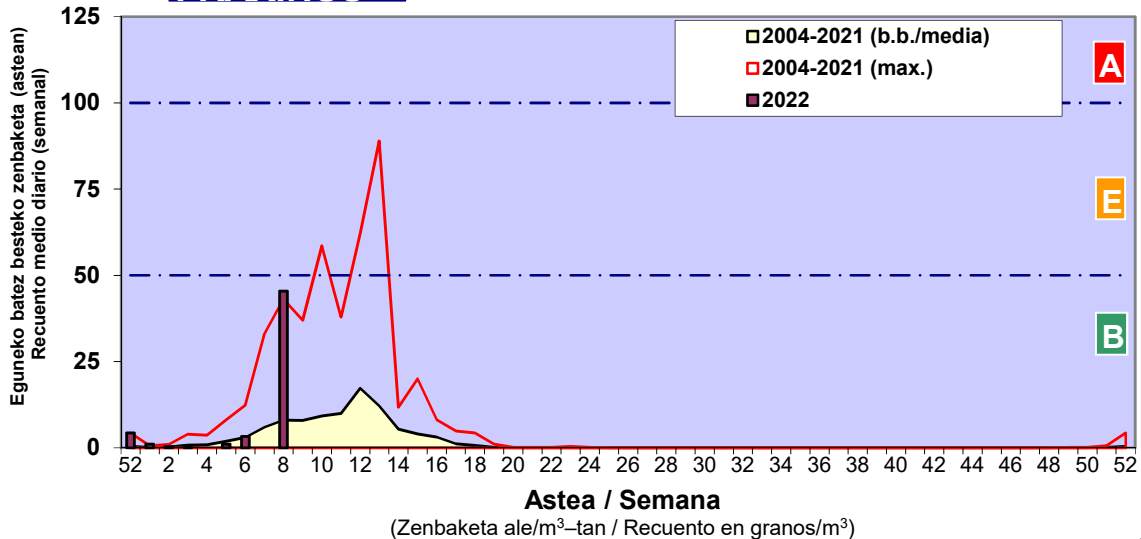

Estazioa / Estación

Bilbo- Bilbao

- Altua/Alto
- Ertaina/Medio
- Baxua/Bajo

PINUS

ALNUS

FRAXINUS