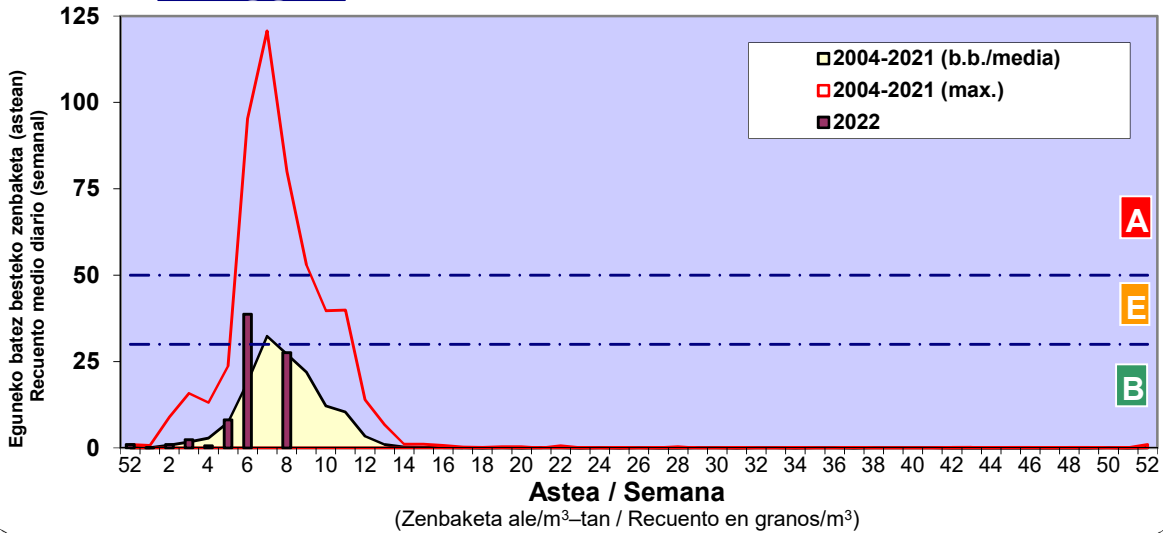

Zenbaketa ale/m3 – tan /
Recuento en granos/m3

■ Altua/Alto
■ Ertaina/Medio
■ Baxua/Bajo

4. POLEN MOTA INTERESGARRIAK / TIPOS POLÍNICOS DE INTERÉS

Estazioa / Estación

Bilbo- Bilbao

- Altua/Alto
- Ertaina/Medio
- Baxua/Bajo

CUPRESACEA / TAXACEA

CORYLUS

URTICA / PARIETARIA

Estazioa / Estación

Bilbo- Bilbao

- Altua/Alto
- Ertaina/Medio
- Baxua/Bajo

PINUS

ALNUS