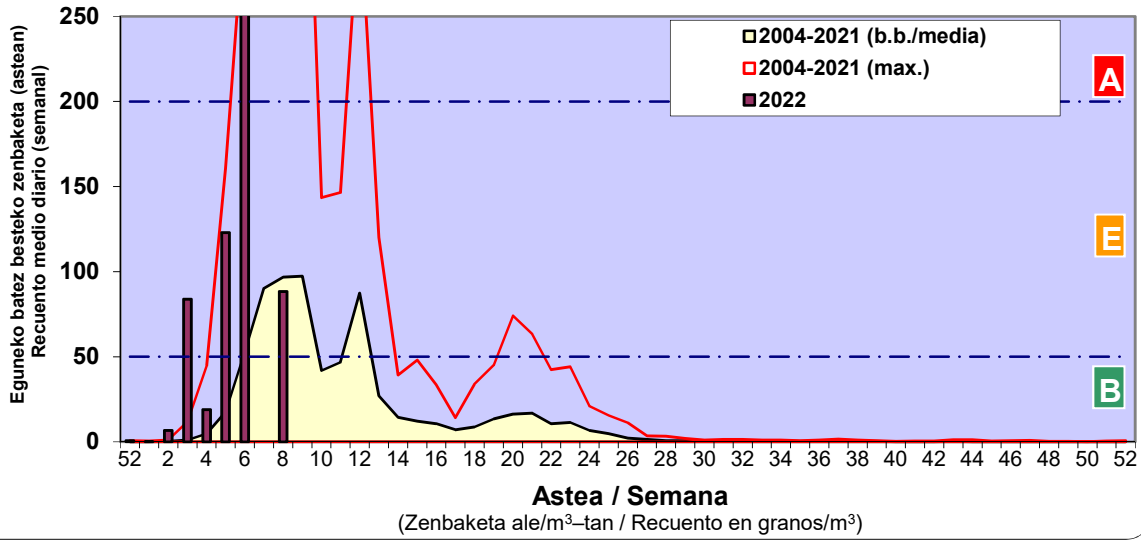

Zenbaketa ale/m3 – tan /
Recuento en granos/m3

■ Altua/Alto
■ Ertaina/Medio
■ Baxua/Bajo

4. POLEN MOTA INTERESGARRIAK / TIPOS POLÍNICOS DE INTERÉS

Estazioa / Estación

Bilbo- Bilbao

- Altua/Alto
- Ertaina/Medio
- Baxua/Bajo

CUPRESACEA / TAXACEA

CORYLUS

URTICA / PARIETARIA

Estazioa / Estación

Bilbo- Bilbao

- Altua/Alto
- Ertaina/Medio
- Baxua/Bajo

PINUS

ALNUS