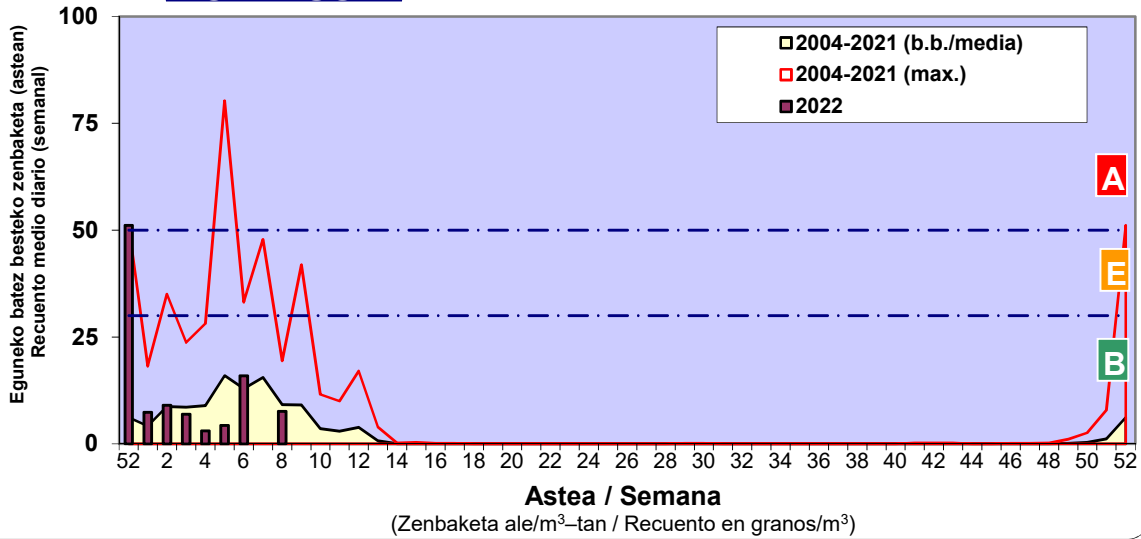

2022

Estazioa / Estación	Bilbo- Bilbao							Astea/Semana	8
Mota / Tipo	21/02/22	22/02/22	23/02/22	24/02/22	25/02/22	26/02/22	27/02/22	b.b. / media	
Acer								0	
Foeniculum								0	
Artemisia								0	
Centaurea								0	
Achillea				1				0	
Taraxacum								0	
Alnus	2	24	32	6	38	65	26	28	
Betula								0	
Corylus	2	11	12	1	4	16	7	8	
Brassica								0	
Sambucus								0	
Chenop./Ama								0	
Cupres./Taxa	4	17	19	14	4	114	53	32	
Carex								0	
Ericaceae								0	
Mercurialis					1		1	0	
Robinia								0	
Castanea								0	
Fagus								0	
Quercus	1							0	
Aesculus								0	
Juglans						2		0	
Laurus								0	
Lilium								0	
Magnolia								0	
Acacia								0	
Eucalyptus	1		1			2	1	1	
Fraxinus	6	44	30	12	30	84	112	45	
Ligustrum								0	
Olea								0	
Pinus	5	39	52	12	28	462	20	88	
Cedrus						1		0	
Plantago								0	
Platanus			6			1		1	
Gramineae				1	1	1		0	
Rosacea								0	
Rumex			1					0	
Rhamnus								0	
Populus				1	1	11	1	2	
Salix	3	4	4	3	6	17	31	10	
Tamarix								0	
Tilia								0	
Celtis								0	
Ulmus		2	2	1	1	1		1	
Urticaceae		1		1		4	3	1	
Besterik/Otros			1		5	11	8	4	
Esp. Alternaria								0	
Guztira /Total	24	142	160	53	119	792	263	1553	

Zenbaketa ale/m3 – tan /
Recuento en granos/m3

■ Altua/Alto
■ Ertaina/Medio
■ Baxua/Bajo

4. POLEN MOTA INTERESGARRIAK / TIPOS POLÍNICOS DE INTERÉS

Estazioa / Estación

Bilbo- Bilbao

- Altua/Alto
- Ertaina/Medio
- Baxua/Bajo

CUPRESACEA / TAXACEA

CORYLUS

URTICA / PARIETARIA

Estazioa / Estación

Bilbo- Bilbao

- Altua/Alto
- Ertaina/Medio
- Baxua/Bajo

PINUS

ALNUS