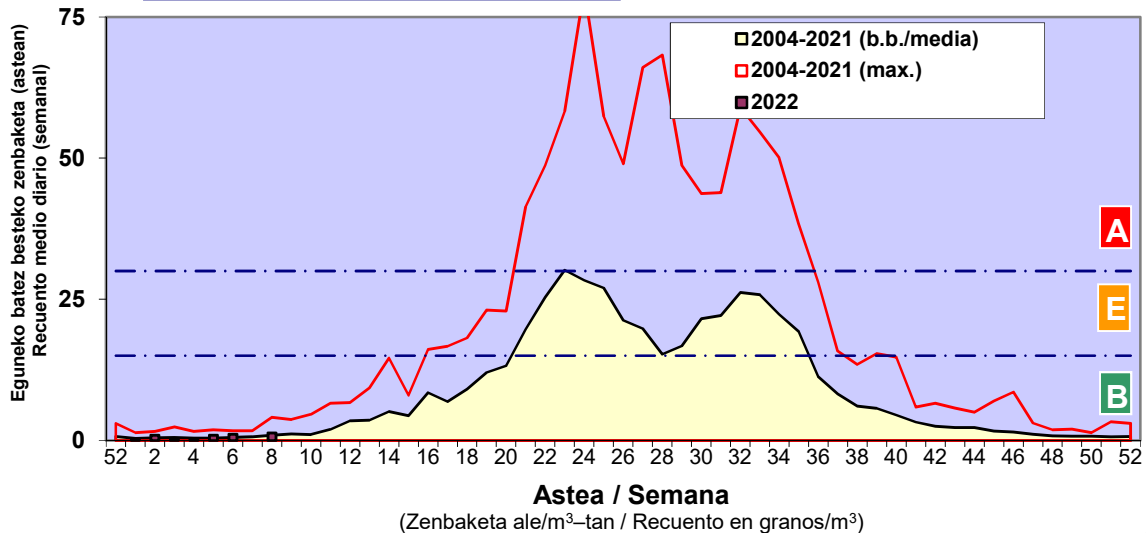

2022

Estazioa / Estación	Bilbo- Bilbao							Astea/Semana	8
Mota / Tipo	21/02/22	22/02/22	23/02/22	24/02/22	25/02/22	26/02/22	27/02/22	b.b. / media	
Acer								0	
Foeniculum								0	
Artemisia								0	
Centaurea								0	
Achillea				1				0	
Taraxacum								0	
Alnus	2	24	32	6	38	65	26	28	
Betula								0	
Corylus	2	11	12	1	4	16	7	8	
Brassica								0	
Sambucus								0	
Chenop./Ama								0	
Cupres./Taxa	4	17	19	14	4	114	53	32	
Carex								0	
Ericaceae								0	
Mercurialis					1		1	0	
Robinia								0	
Castanea								0	
Fagus								0	
Quercus	1							0	
Aesculus								0	
Juglans						2		0	
Laurus								0	
Lilium								0	
Magnolia								0	
Acacia								0	
Eucalyptus	1		1			2	1	1	
Fraxinus	6	44	30	12	30	84	112	45	
Ligustrum								0	
Olea								0	
Pinus	5	39	52	12	28	462	20	88	
Cedrus						1		0	
Plantago								0	
Platanus			6			1		1	
Gramineae				1	1	1		0	
Rosacea								0	
Rumex			1					0	
Rhamnus								0	
Populus				1	1	11	1	2	
Salix	3	4	4	3	6	17	31	10	
Tamarix								0	
Tilia								0	
Celtis								0	
Ulmus		2	2	1	1	1		1	
Urticaceae		1		1		4	3	1	
Besterik/Otros			1		5	11	8	4	
Esp. Alternaria								0	
Guztira /Total	24	142	160	53	119	792	263	1553	

Zenbaketa ale/m3 – tan /
Recuento en granos/m3

■ Altua/Alto
■ Ertaina/Medio
■ Baxua/Bajo

4. POLEN MOTA INTERESGARRIAK / TIPOS POLÍNICOS DE INTERÉS

Estazioa / Estación

Bilbo- Bilbao

- Altua/Alto
- Ertaina/Medio
- Baxua/Bajo

CUPRESACEA / TAXACEA

CORYLUS

URTICA / PARIETARIA

Estazioa / Estación

Bilbo- Bilbao

- Altua/Alto
- Ertaina/Medio
- Baxua/Bajo

PINUS

ALNUS