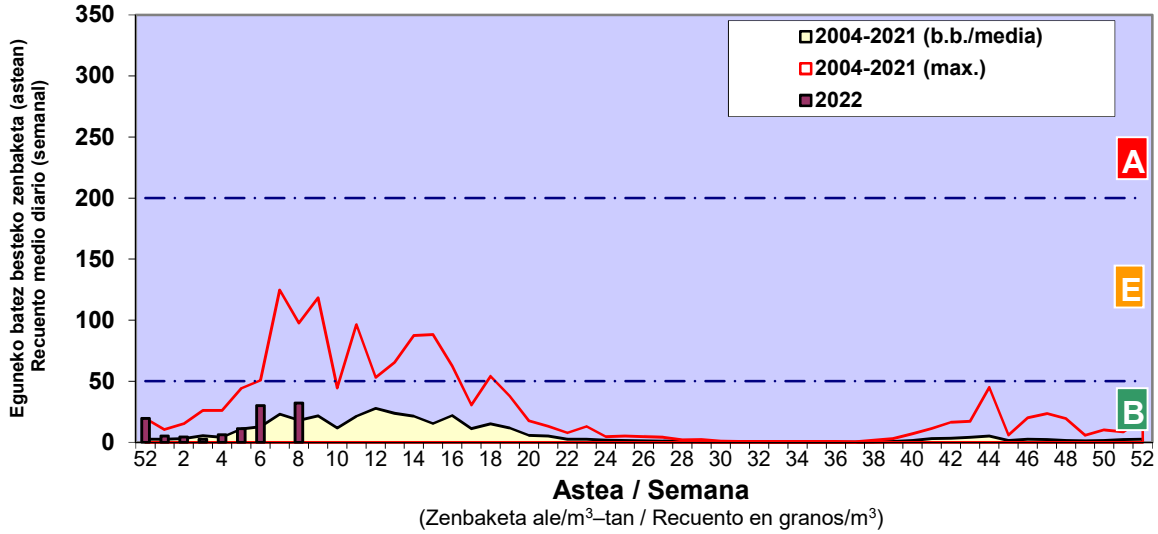

2022

Estazioa / Estación	Bilbo- Bilbao							Astea/Semana	8
Mota / Tipo	21/02/22	22/02/22	23/02/22	24/02/22	25/02/22	26/02/22	27/02/22	b.b. / media	
Acer								0	
Foeniculum								0	
Artemisia								0	
Centaurea								0	
Achillea				1				0	
Taraxacum								0	
Alnus	2	24	32	6	38	65	26	28	
Betula								0	
Corylus	2	11	12	1	4	16	7	8	
Brassica								0	
Sambucus								0	
Chenop./Ama								0	
Cupres./Taxa	4	17	19	14	4	114	53	32	
Carex								0	
Ericaceae								0	
Mercurialis					1		1	0	
Robinia								0	
Castanea								0	
Fagus								0	
Quercus	1							0	
Aesculus								0	
Juglans						2		0	
Laurus								0	
Lilium								0	
Magnolia								0	
Acacia								0	
Eucalyptus	1		1			2	1	1	
Fraxinus	6	44	30	12	30	84	112	45	
Ligustrum								0	
Olea								0	
Pinus	5	39	52	12	28	462	20	88	
Cedrus						1		0	
Plantago								0	
Platanus			6			1		1	
Gramineae				1	1	1		0	
Rosacea								0	
Rumex			1					0	
Rhamnus								0	
Populus				1	1	11	1	2	
Salix	3	4	4	3	6	17	31	10	
Tamarix								0	
Tilia								0	
Celtis								0	
Ulmus		2	2	1	1	1		1	
Urticaceae		1		1		4	3	1	
Besterik/Otros			1		5	11	8	4	
Esp. Alternaria								0	
Guztira /Total	24	142	160	53	119	792	263	1553	

Zenbaketa ale/m3 – tan /
Recuento en granos/m3

■ Altua/Alto
■ Ertaina/Medio
■ Baxua/Bajo

4. POLEN MOTA INTERESGARRIAK / TIPOS POLÍNICOS DE INTERÉS

Estazioa / Estación

Bilbo- Bilbao

- Altua/Alto
- Ertaina/Medio
- Baxua/Bajo

CUPRESACEA / TAXACEA

CORYLUS

URTICA / PARIETARIA

Estazioa / Estación

Bilbo- Bilbao

- Altua/Alto
- Ertaina/Medio
- Baxua/Bajo

PINUS

ALNUS