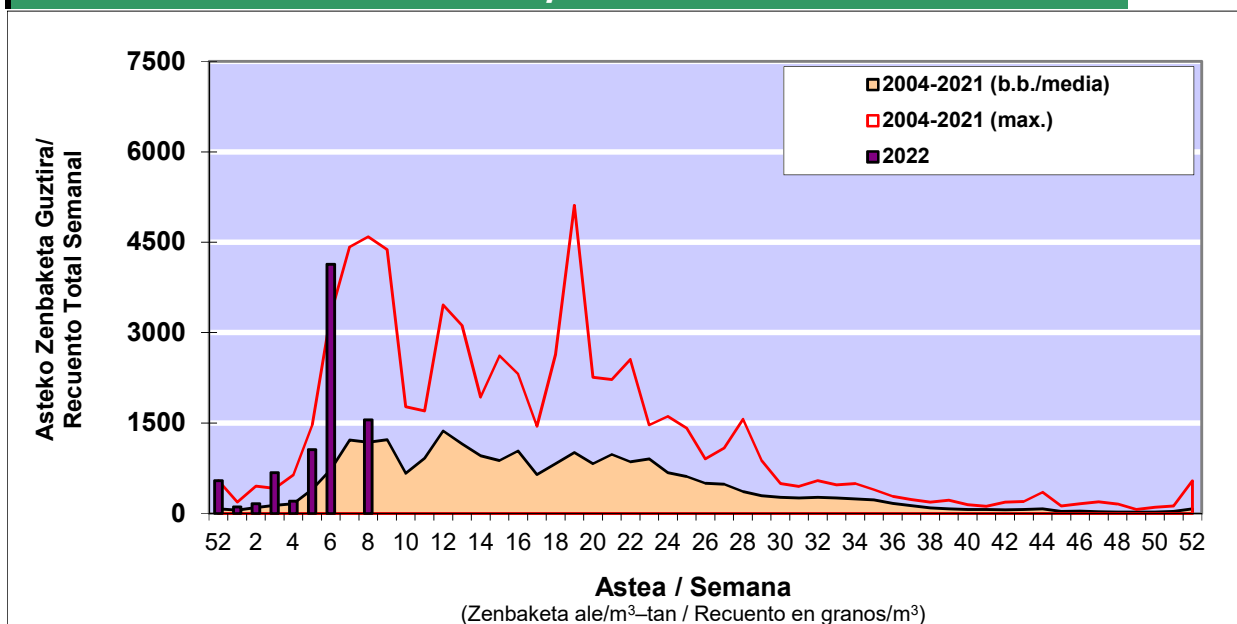

POLEN ZENBAKETA / RECUENTO DE POLEN

Osasun Sailaren Sarea / Red del Departamento de Salud

1. GAUR EGUNGO EGOERA / SITUACIÓN ACTUAL

		Astea/Semana	8
Estazioa / Estación	Bilbo- Bilbao	21/02-27/02	2022

Polen mota interesgarriak / Tipos polínicos de interés	Zuhaitza-Landarea / Árbol- Planta	Egoera / Situación*	Hurrengo asterako joera / Tendencia próxima semana
Cupresaceas /Taxaceas	Altzifrea-Hagina/Ciprés-Tejo	Baxua / Bajo	=
Corylus	Hurritza/Avellano	Baxua / Bajo	=
Urticaceas	Asuna-Horma-belarra/Ortiga-Pa	Baxua / Bajo	=
Pinus	Pinua/Pino	Ertaina / Medio	=
Alnus	Haltza/Aliso	Baxua / Bajo	▲
Fraxinus	Lizarra/Fresno	Baxua / Bajo	=
Salix	Zumea/Sauce	Baxua / Bajo	=
Ulmus	Zumarra/Olmo	Baxua / Bajo	=
*Ebaluaketa irizpideak, "Red Española de Aerobiología"-ren arabera / Criterios de evaluación de acuerdo a la Red Española de Aerobiología			

2. ASTEKO ZENBAKETA GUZTIRA / RECUENTO TOTAL SEMANAL

Estazioa / Estación	Bilbo- Bilbao
----------------------------	----------------------

Asteko Zenbaketa Orokorra / Recuento Total Semanal

3. ASTEKO ZENBAKETA / RECuento SEMANAL