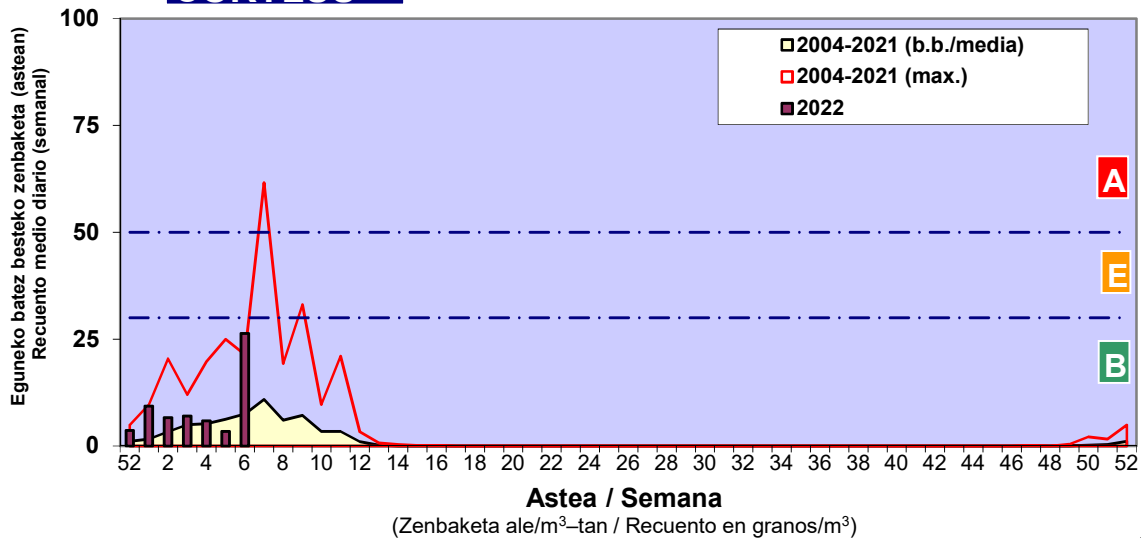

4. POLEN MOTA INTERESGARRIAK / TIPOS POLÍNICOS DE INTERÉS

Estazioa / Estación

Vitoria - Gasteiz

- Altua/Alto
- Ertaina/Medio
- Baxua/Bajo

CUPRESACEA / TAXACEA

CORYLUS

FRAXINUS