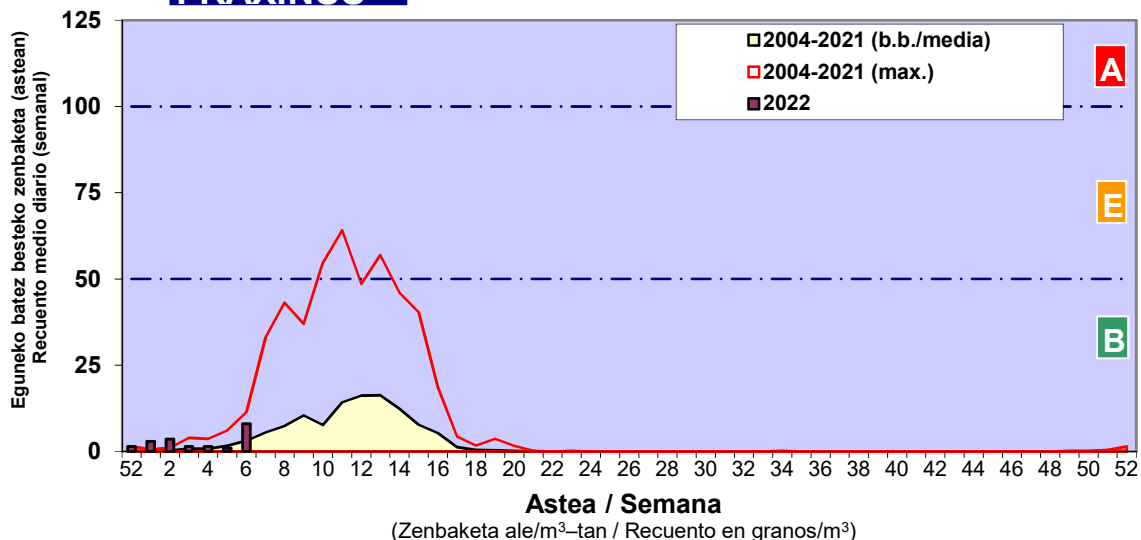

4. POLEN MOTA INTERESGARRIAK / TIPOS POLÍNICOS DE INTERÉS

Estazioa / Estación

Vitoria - Gasteiz

- Altua/Alto
- Ertaina/Medio
- Baxua/Bajo

CUPRESACEA / TAXACEA

CORYLUS

FRAXINUS