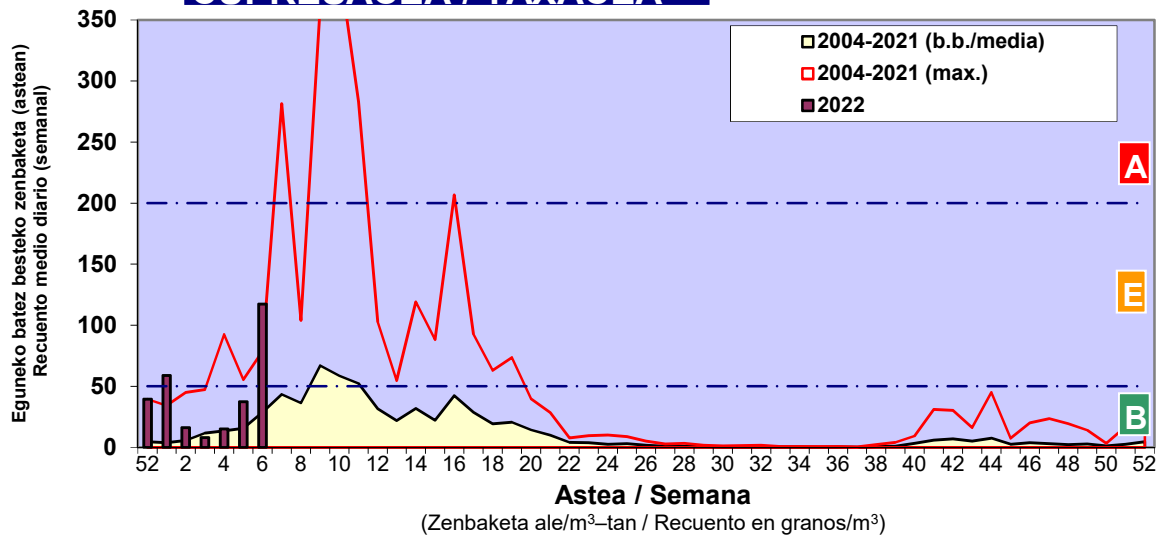

4. POLEN MOTA INTERESGARRIAK / TIPOS POLÍNICOS DE INTERÉS

Estazioa / Estación

Vitoria - Gasteiz

- Altua/Alto
- Ertaina/Medio
- Baxua/Bajo

CUPRESACEA / TAXACEA