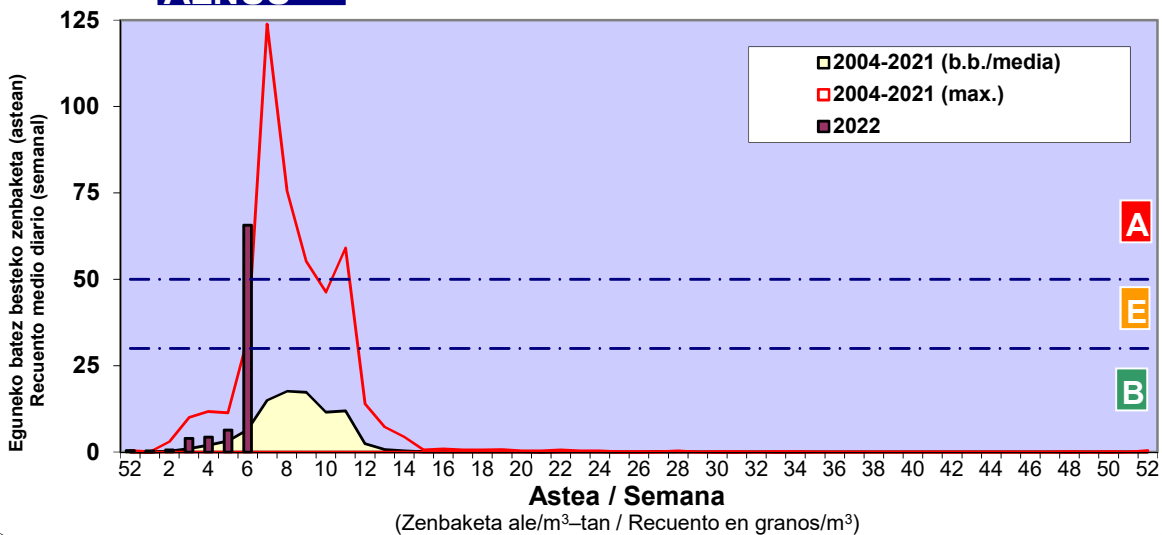

Zenbaketa ale/m3 – tan /
Recuento en granos/m3

■ Altua/Alto
■ Ertaina/Medio
■ Baxua/Bajo

4. POLEN MOTA INTERESGARRIAK / TIPOS POLÍNICOS DE INTERÉS

Estazioa / Estación

Vitoria - Gasteiz

- Altua/Alto
- Ertaina/Medio
- Baxua/Bajo

CUPRESACEA / TAXACEA

CORYLUS

FRAXINUS

Estazioa / Estación

Vitoria - Gasteiz

■ Altua/Alto
■ Ertaina/Medio
■ Baxua/Bajo

ULMUS

ALNUS