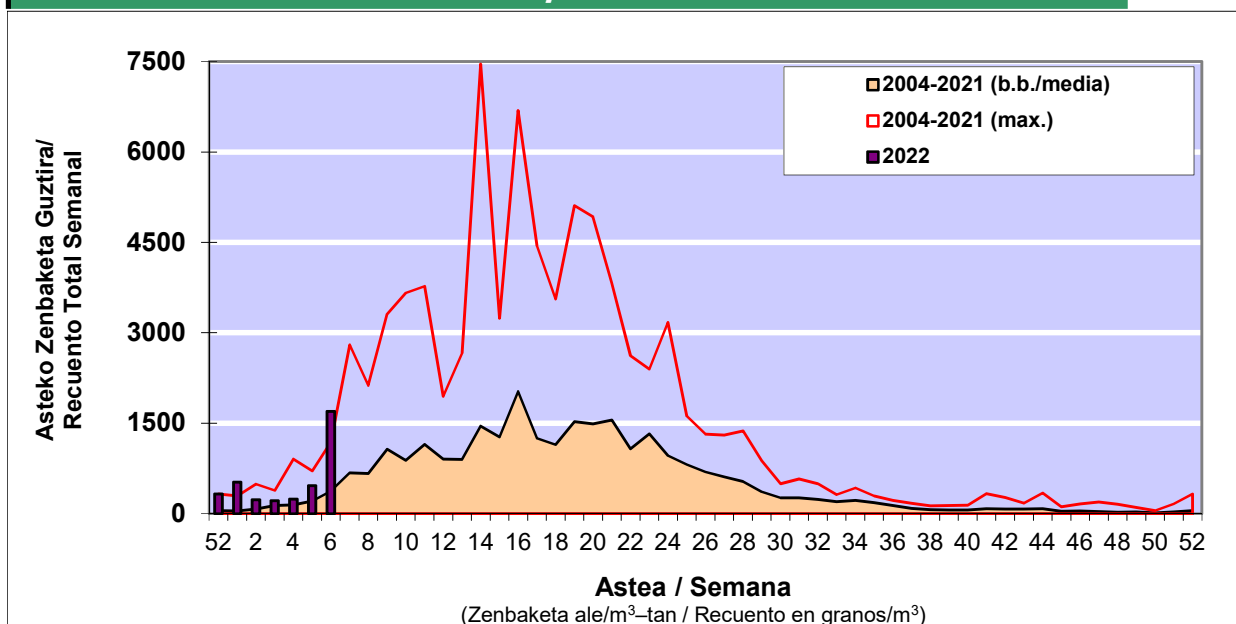

POLEN ZENBAKETA / RECUENTO DE POLEN

Osasun Sailaren Sarea / Red del Departamento de Salud

1. GAUR EGUNGO EGOERA / SITUACIÓN ACTUAL

		Astea/Semana	6
Estazioa / Estación	Vitoria - Gasteiz	07/02-13/02	2022

Polen mota interesgarriak / Tipos polínicos de interés	Zuhaitza-Landarea / Árbol-Planta	Egoera / Situación*	Hurrengo asterako joera / Tendencia próxima semana
Cupresaceas /Taxaceas	Altzifrea-Hagina/Ciprés-Tejo	Ertaina / Medio	=
Corylus	Hurritza/Avellano	Ertaina / Medio	=
Fraxinus	Lizarra/Fresno	Baxua / Bajo	=
Ulmus	Zumarra/Olmo	Baxua / Bajo	=
Alnus	Haltza/Aliso	Altua / Alto	=
Pinus	Pinua/Pino	Baxua / Bajo	=
Urticaceas	Asuna-Horma-belarra/Ortiga-Pa	Baxua / Bajo	=
*Ebaluaketa irizpideak, "Red Española de Aerobiología"-ren arabera / Criterios de evaluación de acuerdo a la Red Española de Aerobiología			

2. ASTEKO ZENBAKETA GUZTIRA / RECUENTO TOTAL SEMANAL

Estazioa / Estación	Vitoria - Gasteiz
----------------------------	--------------------------

Asteko Zenbaketa Orokorra / Recuento Total Semanal

3. ASTEKO ZENBAKETA / RECUESTO SEMANAL