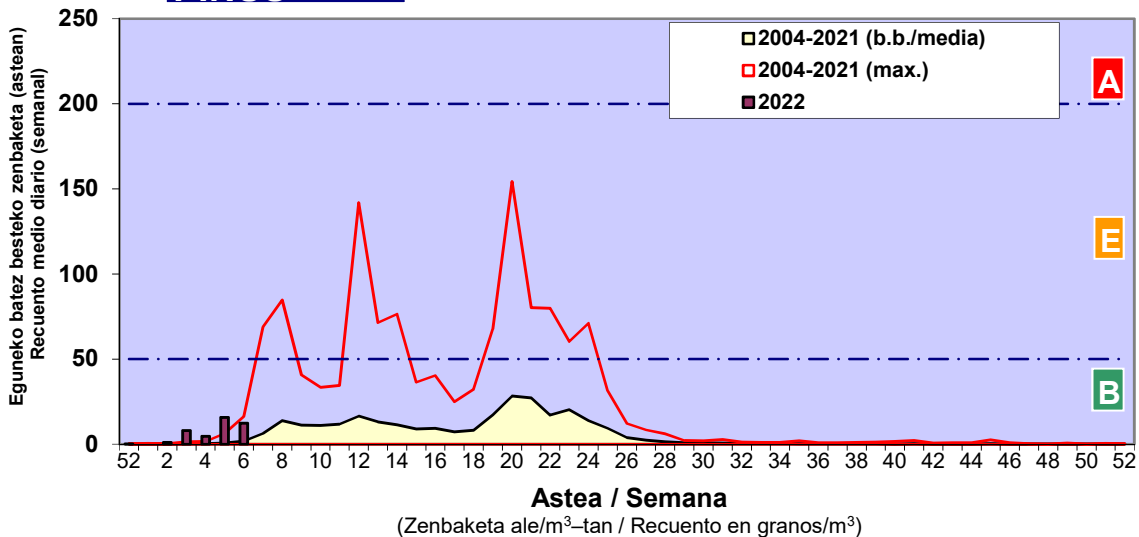

Estazioa / Estación

Vitoria - Gasteiz

■ Altua/Alto
■ Ertaina/Medio
■ Baxua/Bajo

ULMUS

ALNUS

PINUS