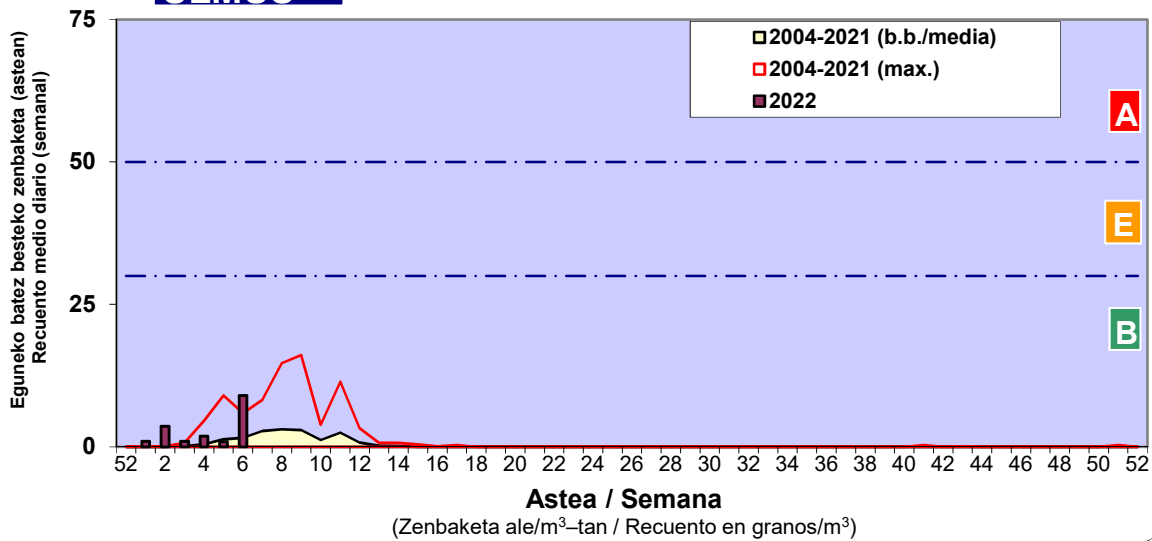

CUPRESACEA / TAXACEA

CORYLUS

FRAXINUS

Estazioa / Estación

Vitoria - Gasteiz

■ Altua/Alto
■ Ertaina/Medio
■ Baxua/Bajo

ULMUS

ALNUS