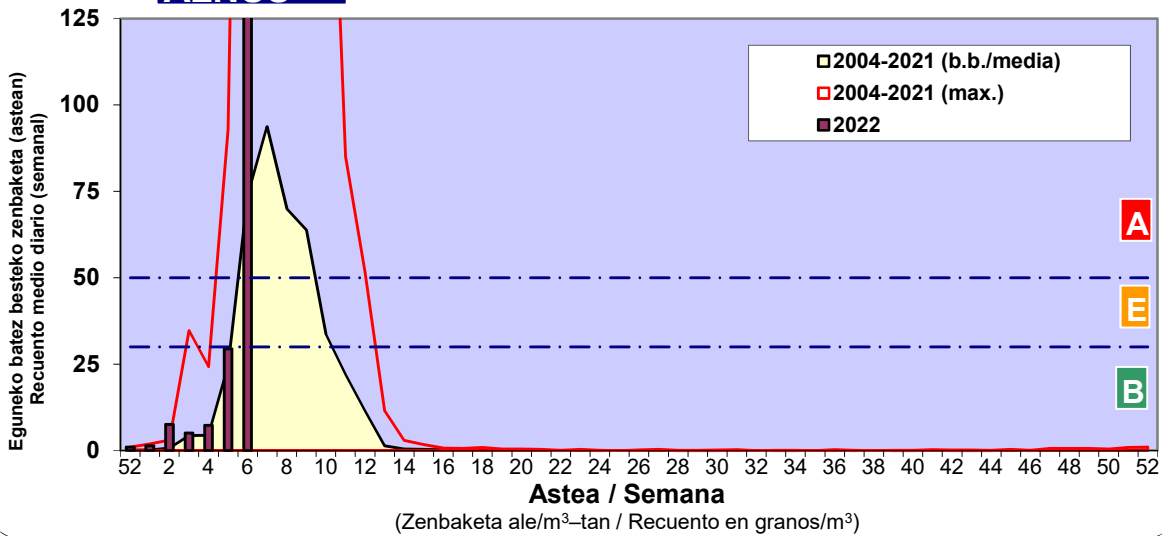

3. ASTEKO ZENBAKETA / RECUESTO SEMANAL

2022

Estazioa / Estación	Donostia- San Sebastián						Astea/Semana	6
Mota / Tipo	7/02/22	8/02/22	9/02/22	10/02/22	11/02/22	12/02/22	13/02/22	b.b. / media
Acer								0
Foeniculum								0
Artemisia								0
Centaurea								0
Achillea								0
Taraxacum								0
Alnus	2	275	154	63	27	437	214	167
Betula								0
Corylus	2	59	26	19	2	56	62	32
Brassica								0
Sambucus								0
Chenop./Ama								0
Cupres./Taxa		32	108	19	4	63	97	46
Carex								0
Ericaceae							1	0
Mercurialis								0
Robinia								0
Castanea								0
Fagus								0
Quercus								0
Aesculus								0
Juglans								0
Laurus								0
Lilium								0
Magnolia								0
Acacia								0
Eucalyptus							1	0
Fraxinus		3	4	10		9	8	5
Ligustrum								0
Olea								0
Pinus	1	44	21	10	1	58	59	28
Cedrus								0
Plantago								0
Platanus								0
Gramineae				1		3	1	1
Rosacea								0
Rumex							1	0
Rhamnus								0
Populus								0
Salix		1	1	1	2	19	46	10
Tamarix								0
Tilia								0
Celtis								0
Ulmus						1	4	1
Urticaceae						2	1	0
Besterik/Otros			1	1		27	14	6
Esp. Alternaria								0
Guztira /Total	5	414	315	124	36	675	509	2078

Zenbaketa ale/m3 – tan /
Recuento en granos/m3

■ Altua/Alto
■ Ertaina/Medio
■ Baxua/Bajo

4. POLEN MOTA INTERESGARRIAK / TIPOS POLÍNICOS DE INTERÉS

Estazioa / Estación Donostia- San Sebastián

- Altua/Alto
- Ertaina/Medio
- Baxua/Bajo

CUPRESACEA / TAXACEA

ALNUS

CORYLUS

Estazioa / Estación

Donostia- San Sebastián

- Altua/Alto
- Ertaina/Medio
- Baxua/Bajo

Estazioa / Estación

Vitoria - Gasteiz