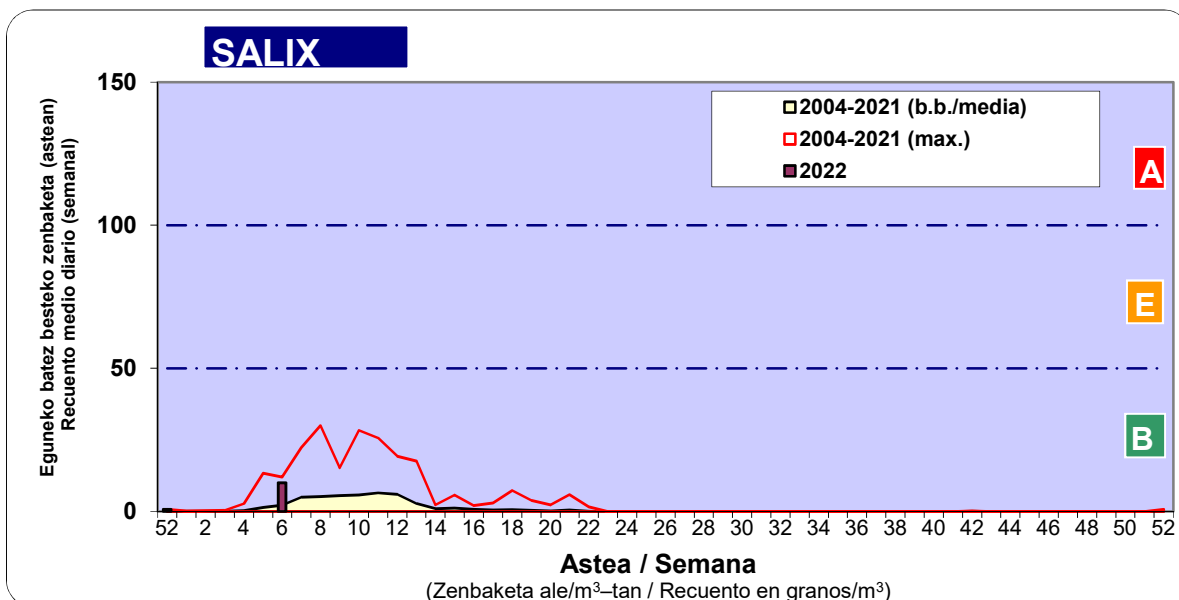

CUPRESACEA / TAXACEA

ALNUS

CORYLUS

Estazioa / Estación

Donostia- San Sebastián

- Altua/Alto
- Ertaina/Medio
- Baxua/Bajo

Estazioa / Estación

Vitoria - Gasteiz

- Altua/Alto
- Ertaina/Medio
- Baxua/Bajo

ULMUS