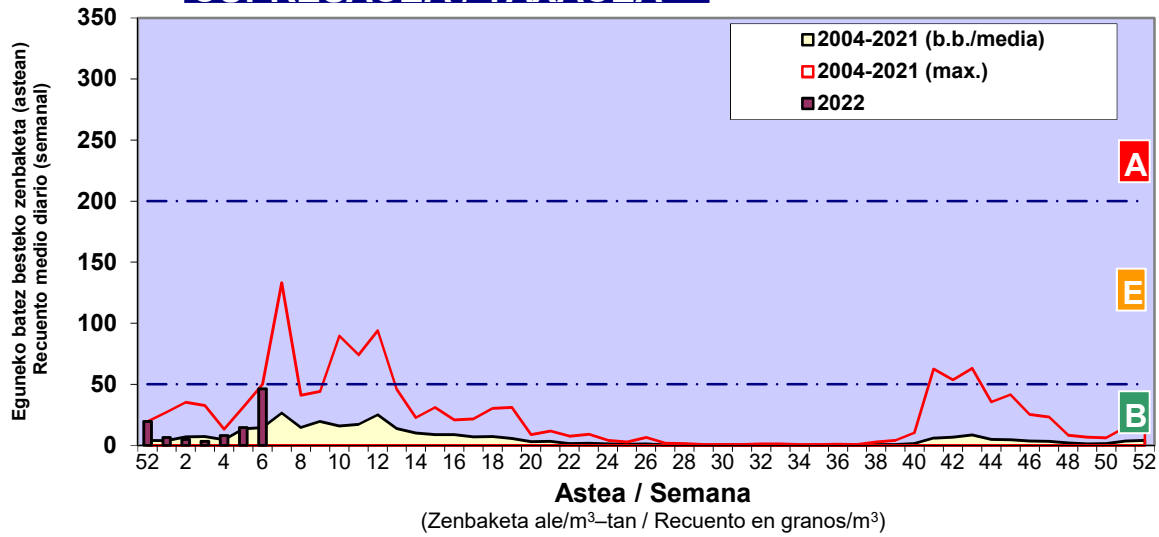

4. POLEN MOTA INTERESGARRIAK / TIPOS POLÍNICOS DE INTERÉS

Estazioa / Estación Donostia- San Sebastián

- Altua/Alto
- Ertaina/Medio
- Baxua/Bajo

CUPRESACEA / TAXACEA