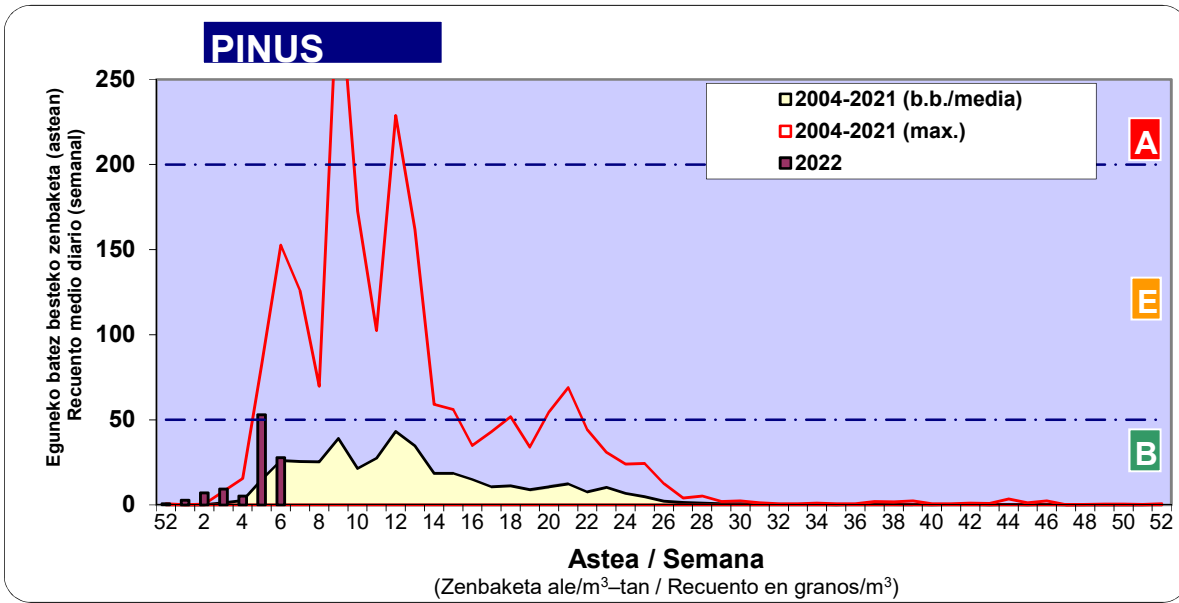

Zenbaketa ale/m3 – tan /
Recuento en granos/m3

■ Altua/Alto
■ Ertaina/Medio
■ Baxua/Bajo

4. POLEN MOTA INTERESGARRIAK / TIPOS POLÍNICOS DE INTERÉS

Estazioa / Estación Donostia- San Sebastián

- Altua/Alto
- Ertaina/Medio
- Baxua/Bajo

CUPRESACEA / TAXACEA

ALNUS

CORYLUS

Estazioa / Estación

Donostia- San Sebastián

- Altua/Alto
- Ertaina/Medio
- Baxua/Bajo

Estazioa / Estación

Vitoria - Gasteiz

- Altua/Alto
- Ertaina/Medio
- Baxua/Bajo

ULMUS