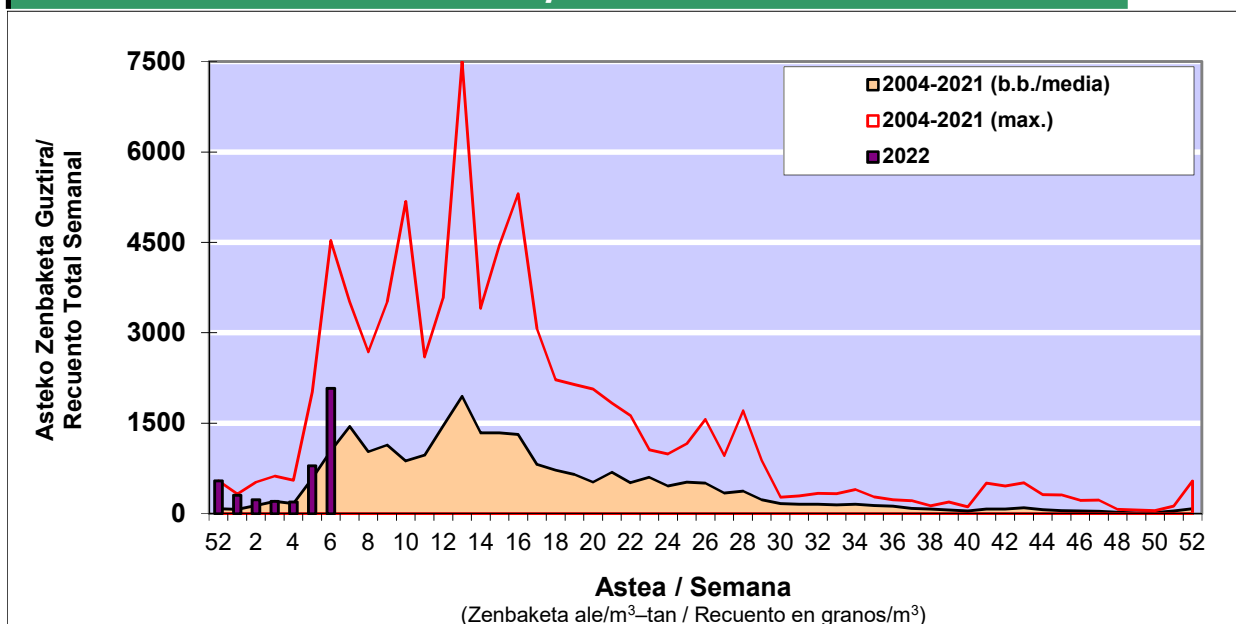

POLEN ZENBAKETA / RECUENTO DE POLEN

Osasun Sailaren Sarea / Red del Departamento de Salud

1. GAUR EGUNGO EGOERA / SITUACIÓN ACTUAL

		Astea/Semana	6
Estazioa / Estación	Donostia- San Sebastián	07/02-13/02	2022

Polen mota interesgarriak / Tipos polínicos de interés	Zuhaitza-Landarea / Árbol-Planta	Egoera / Situación*	Hurrengo asterako joera / Tendencia próxima semana
Cupresaceas /Taxaceas	Altzifrea-Hagina/Ciprés-Tejo	Baxua / Bajo	=
Alnus	Haltza/Aliso	Altua / Alto	=
Corylus	Hurritza/Avellano	Altua / Alto	=
Pinus	Pinua/Pino	Ertaina / Medio	=
Fraxinus	Lizarra/Fresno	Baxua / Bajo	=
Ulmus	Zumarra/Olmo	Baxua / Bajo	=
Salix	Zumea/Sauce	Baxua / Bajo	=
*Ebaluaketa irizpideak, "Red Española de Aerobiología"-ren arabera / Criterios de evaluación de acuerdo a la Red Española de Aerobiología			

2. ASTEKO ZENBAKETA GUZTIRA / RECUENTO TOTAL SEMANAL

Estazioa / Estación	Donostia- San Sebastián

Asteko Zenbaketa Orokorra / Recuento Total Semanal