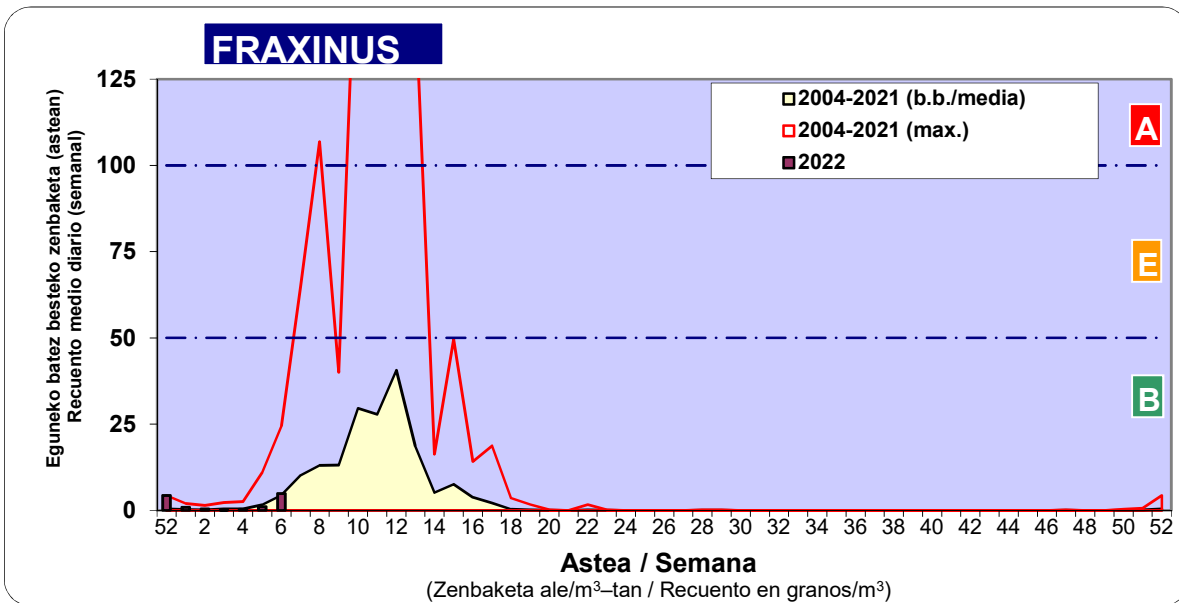

CUPRESACEA / TAXACEA

ALNUS

CORYLUS

Estazioa / Estación

Donostia- San Sebastián

- Altua/Alto
- Ertaina/Medio
- Baxua/Bajo

Estazioa / Estación

Vitoria - Gasteiz

- Altua/Alto
- Ertaina/Medio
- Baxua/Bajo

ULMUS