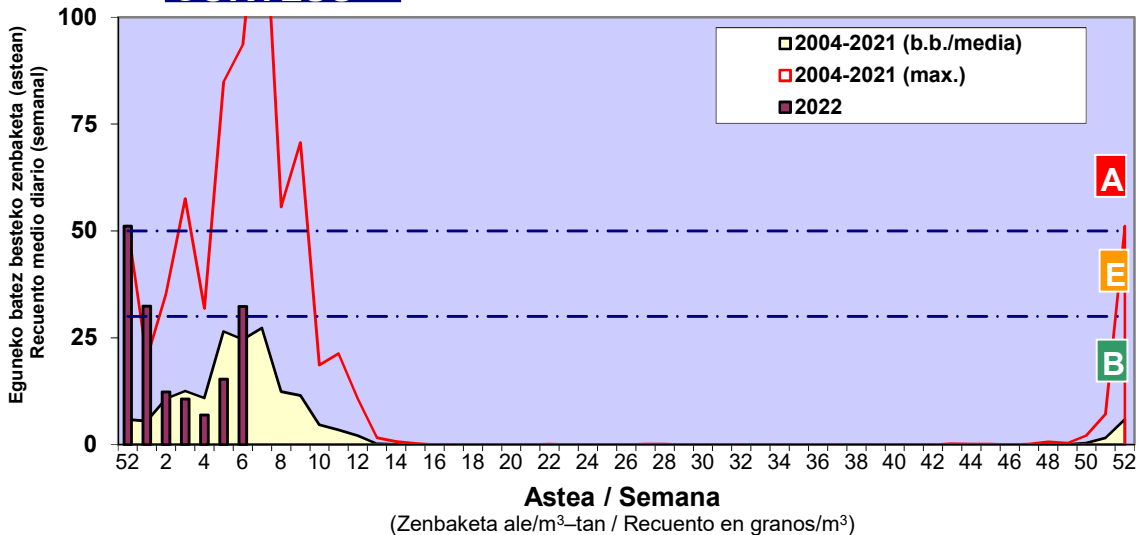

4. POLEN MOTA INTERESGARRIAK / TIPOS POLÍNICOS DE INTERÉS

Estazioa / Estación Donostia- San Sebastián

- Altua/Alto
- Ertaina/Medio
- Baxua/Bajo

CUPRESACEA / TAXACEA

ALNUS

CORYLUS