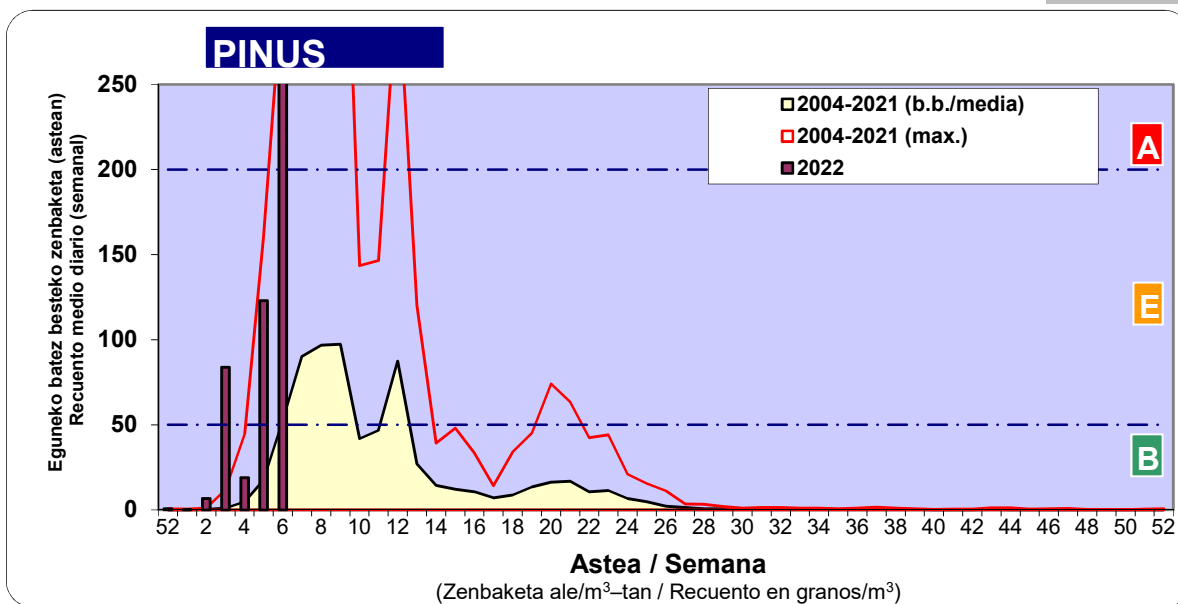

Zenbaketa ale/m3 – tan /
Recuento en granos/m3

■ Altua/Alto
■ Ertaina/Medio
■ Baxua/Bajo

4. POLEN MOTA INTERESGARRIAK / TIPOS POLÍNICOS DE INTERÉS

Estazioa / Estación

Bilbo- Bilbao

- Altua/Alto
- Ertaina/Medio
- Baxua/Bajo

CUPRESACEA / TAXACEA

CORYLUS

URTICA / PARIETARIA

Estazioa / Estación

Bilbo- Bilbao

- Altua/Alto
- Ertaina/Medio
- Baxua/Bajo

Estazioa / Estación

Vitoria - Gasteiz

- Altua/Alto
- Ertaina/Medio
- Baxua/Bajo

SALIX