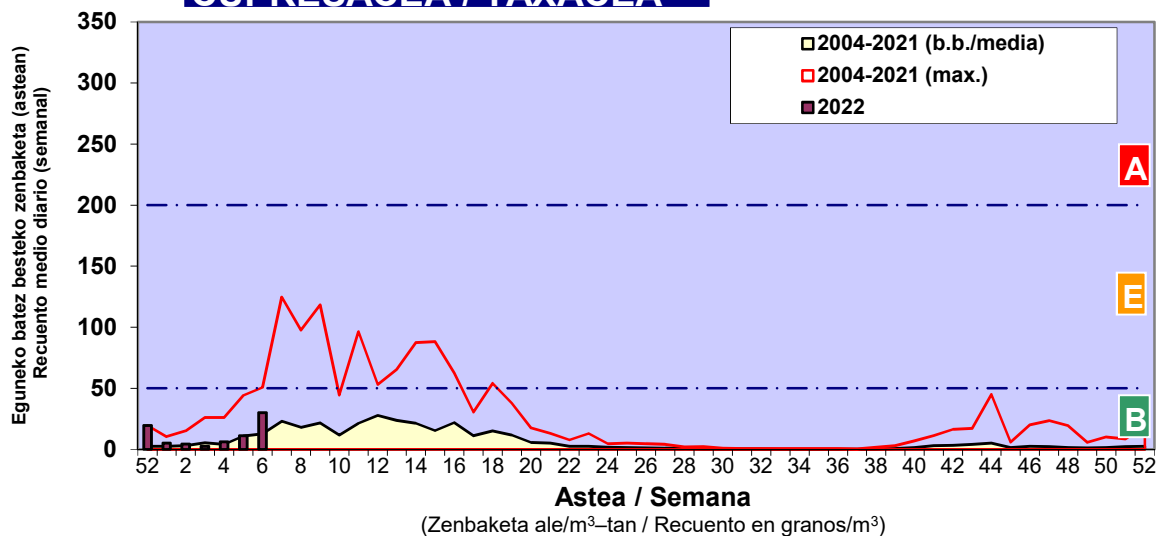

Zenbaketa ale/m3 – tan /
Recuento en granos/m3

■ Altua/Alto
■ Ertaina/Medio
■ Baxua/Bajo

4. POLEN MOTA INTERESGARRIAK / TIPOS POLÍNICOS DE INTERÉS

Estazioa / Estación

Bilbo- Bilbao

- Altua/Alto
- Ertaina/Medio
- Baxua/Bajo

CUPRESACEA / TAXACEA

CORYLUS

URTICA / PARIETARIA

Estazioa / Estación

Bilbo- Bilbao

- Altua/Alto
- Ertaina/Medio
- Baxua/Bajo

Estazioa / Estación

Vitoria - Gasteiz