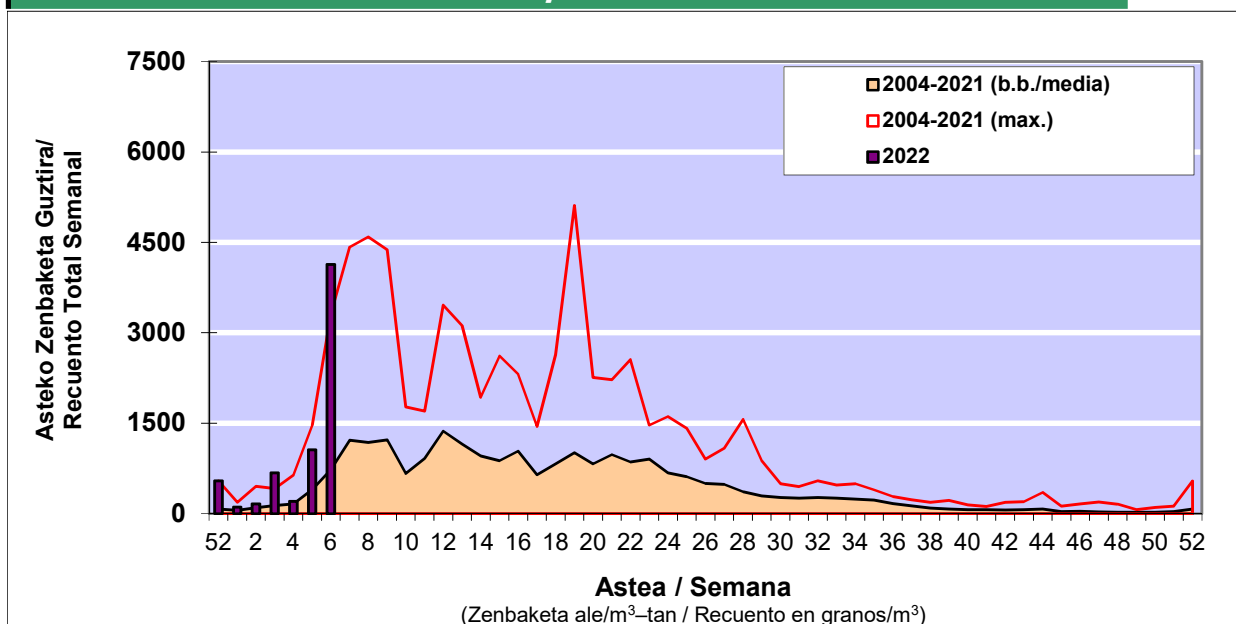

POLEN ZENBAKETA / RECUENTO DE POLEN

Osasun Sailaren Sarea / Red del Departamento de Salud

1. GAUR EGUNGO EGOERA / SITUACIÓN ACTUAL

		Astea/Semana	6
Estazioa / Estación	Bilbo- Bilbao	07/02-13/02	2022

Polen mota interesgarriak / Tipos polínicos de interés	Zuhaitza-Landarea / Árbol-Planta	Egoera / Situación*	Hurrengo asterako joera / Tendencia próxima semana
Cupresaceas /Taxaceas	Altzifrea-Hagina/Ciprés-Tejo	Baxua / Bajo	▲
Corylus	Hurritza/Avellano	Baxua / Bajo	▲
Urticaceas	Asuna-Horma-belarra/Ortiga-Pa	Baxua / Bajo	=
Pinus	Pinua/Pino	Altua / Alto	=
Alnus	Haltza/Aliso	Ertaina / Medio	▲
Fraxinus	Lizarra/Fresno	Baxua / Bajo	=
Salix	Zumea/Sauce	Baxua / Bajo	=
*Ebaluaketa irizpideak, "Red Española de Aerobiología"-ren arabera / Criterios de evaluación de acuerdo a la Red Española de Aerobiología			

2. ASTEKO ZENBAKETA GUZTIRA / RECUENTO TOTAL SEMANAL

Estazioa / Estación	Bilbo- Bilbao

Asteko Zenbaketa Orokorra / Recuento Total Semanal