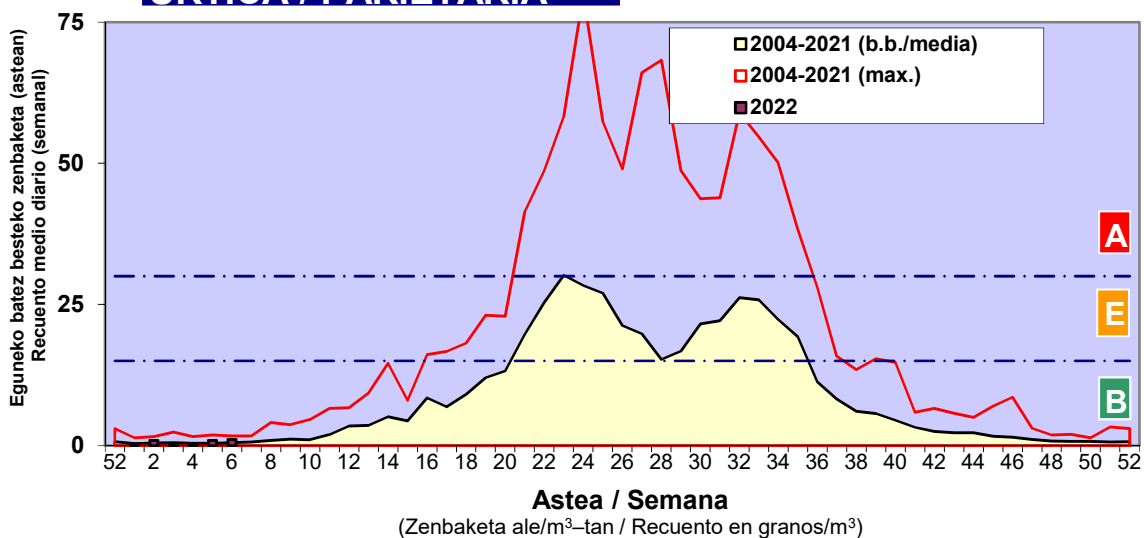

Zenbaketa ale/m3 – tan /
Recuento en granos/m3

■ Altua/Alto
■ Ertaina/Medio
■ Baxua/Bajo

4. POLEN MOTA INTERESGARRIAK / TIPOS POLÍNICOS DE INTERÉS

Estazioa / Estación

Bilbo- Bilbao

- Altua/Alto
- Ertaina/Medio
- Baxua/Bajo

CUPRESACEA / TAXACEA

CORYLUS

URTICA / PARIETARIA

Estazioa / Estación

Bilbo- Bilbao

- Altua/Alto
- Ertaina/Medio
- Baxua/Bajo

Estazioa / Estación

Vitoria - Gasteiz