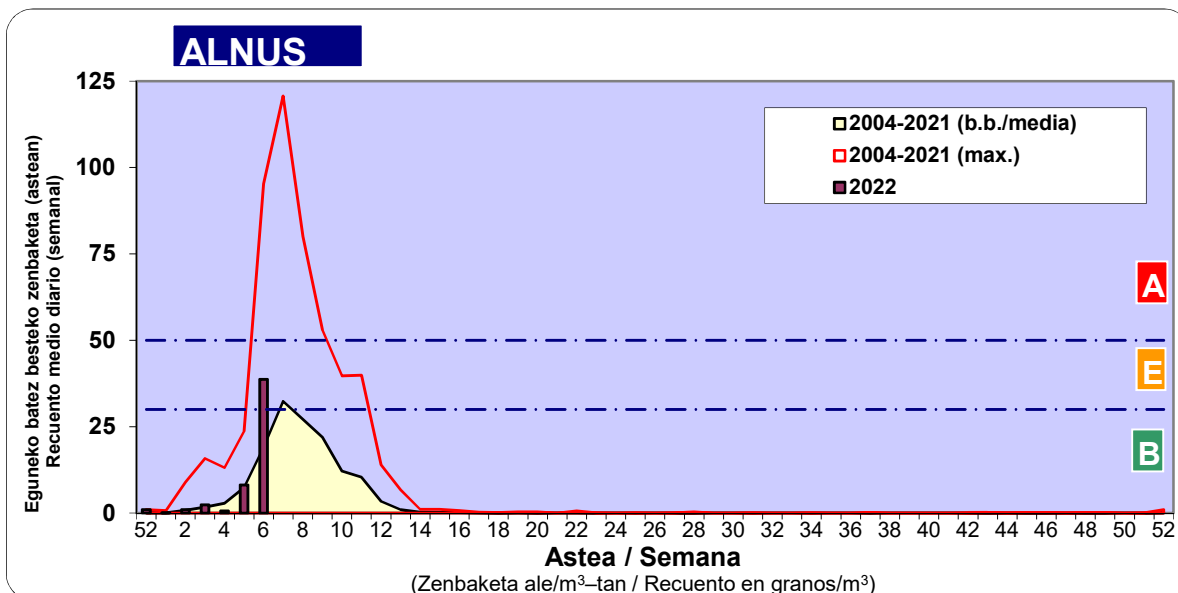

Zenbaketa ale/m3 – tan /
Recuento en granos/m3

■ Altua/Alto
■ Ertaina/Medio
■ Baxua/Bajo

4. POLEN MOTA INTERESGARRIAK / TIPOS POLÍNICOS DE INTERÉS

Estazioa / Estación

Bilbo- Bilbao

- Altua/Alto
- Ertaina/Medio
- Baxua/Bajo

CUPRESACEA / TAXACEA

CORYLUS

URTICA / PARIETARIA

Estazioa / Estación

Bilbo- Bilbao

- Altua/Alto
- Ertaina/Medio
- Baxua/Bajo

Estazioa / Estación

Vitoria - Gasteiz

- Altua/Alto
- Ertaina/Medio
- Baxua/Bajo

SALIX