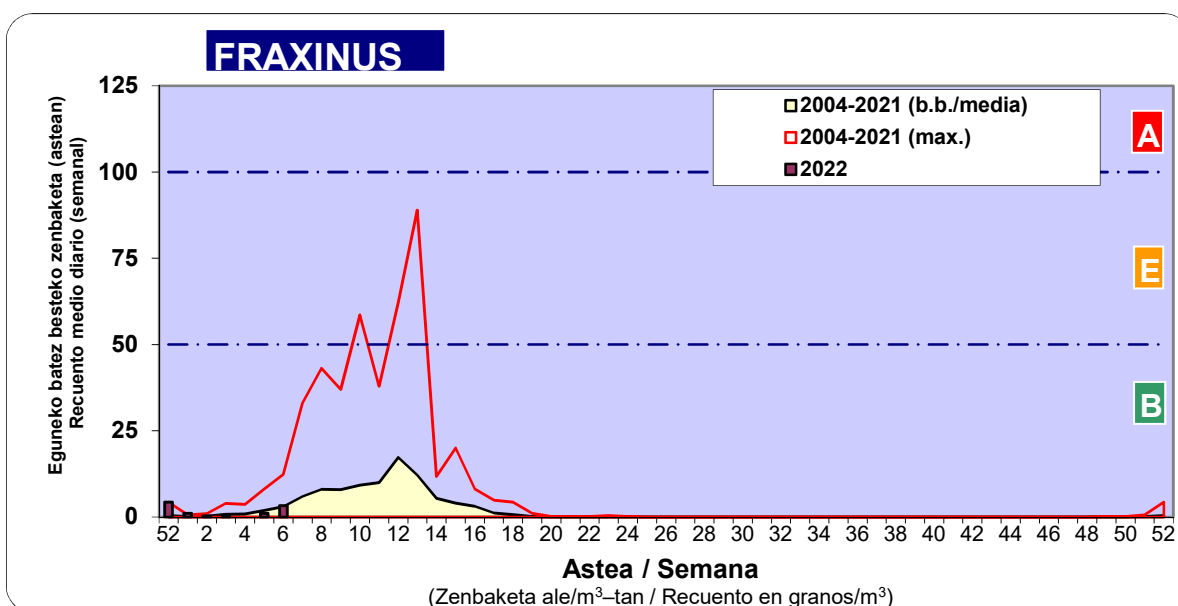

Zenbaketa ale/m3 – tan /
Recuento en granos/m3

■ Altua/Alto
■ Ertaina/Medio
■ Baxua/Bajo

4. POLEN MOTA INTERESGARRIAK / TIPOS POLÍNICOS DE INTERÉS

Estazioa / Estación

Bilbo- Bilbao

- Altua/Alto
- Ertaina/Medio
- Baxua/Bajo

CUPRESACEA / TAXACEA

CORYLUS

URTICA / PARIETARIA

Estazioa / Estación

Bilbo- Bilbao

- Altua/Alto
- Ertaina/Medio
- Baxua/Bajo

Estazioa / Estación

Vitoria - Gasteiz

- Altua/Alto
- Ertaina/Medio
- Baxua/Bajo

SALIX