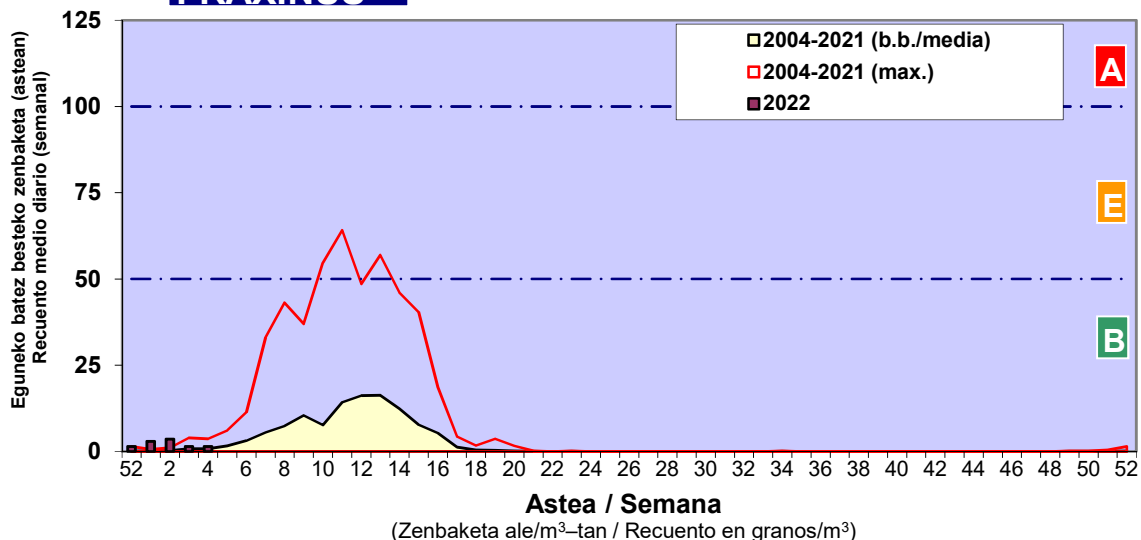

4. POLEN MOTA INTERESGARRIAK / TIPOS POLÍNICOS DE INTERÉS

Estazioa / Estación **Vitoria - Gasteiz**

- Altua/Alto
- Ertaina/Medio
- Baxua/Bajo

CUPRESACEA / TAXACEA

CORYLUS

FRAXINUS