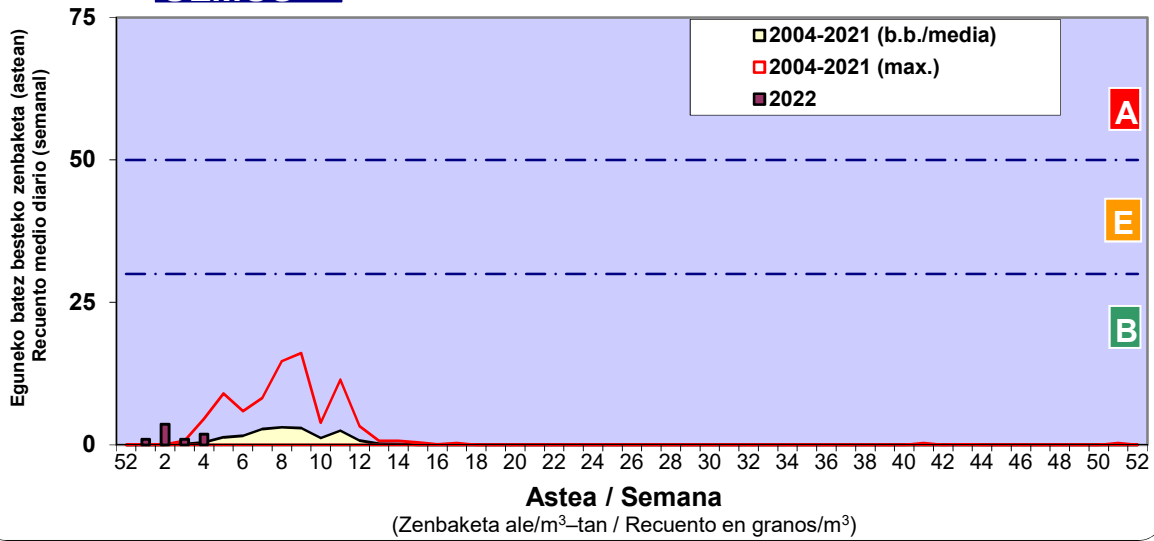

Zenbaketa ale/m3 – tan /
Recuento en granos/m3

■ Altua/Alto
■ Ertaina/Medio
■ Baxua/Bajo

4. POLEN MOTA INTERESGARRIAK / TIPOS POLÍNICOS DE INTERÉS

Estazioa / Estación **Vitoria - Gasteiz**

- Altua/Alto
- Ertaina/Medio
- Baxua/Bajo

CUPRESACEA / TAXACEA

CORYLUS

FRAXINUS

Estazioa / Estación

Vitoria - Gasteiz

- Altua/Alto
- Ertaina/Medio
- Baxua/Bajo

ULMUS

ALNUS