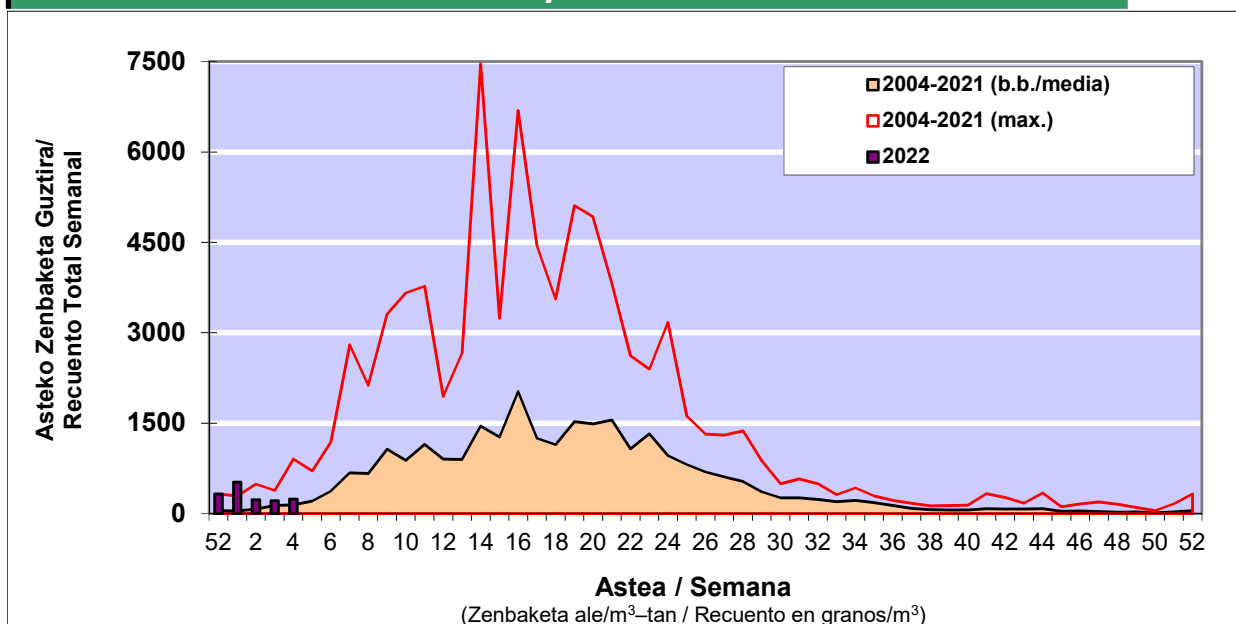

POLEN ZENBAKETA / RECUENTO DE POLEN

Osasun Sailaren Sarea / Red del Departamento de Salud

1. GAUR EGUNGO EGOERA / SITUACIÓN ACTUAL

		Astea/Semana	4
Estazioa / Estación	Vitoria - Gasteiz	24/01-30/01	2022

Polen mota interesgarriak / Tipos polínicos de interés	Zuhaitza-Landarea / Árbol-Planta	Egoera / Situación*	Hurrengo asterako joera / Tendencia próxima semana
Cupresaceas /Taxaceas	Altzifrea-Hagina/Ciprés-Tejo	Baxua / Bajo	=
Corylus	Hurritza/Avellano	Baxua / Bajo	=
Fraxinus	Lizarra/Fresno	Baxua / Bajo	=
Ulmus	Zumarra/Olmo	Baxua / Bajo	=
Alnus	Haltza/Aliso	Baxua / Bajo	=
Pinus	Pinua/Pino	Baxua / Bajo	=
*Ebaluaketa irizpideak, "Red Española de Aerobiología"-ren arabera / Criterios de evaluación de acuerdo a la Red Española de Aerobiología			

2. ASTEKO ZENBAKETA GUZTIRA / RECUENTO TOTAL SEMANAL

Estazioa / Estación	Vitoria - Gasteiz
----------------------------	--------------------------

Asteko Zenbaketa Orokorra / Recuento Total Semanal

3. ASTEKO ZENBAKETA / RECUESTO SEMANAL