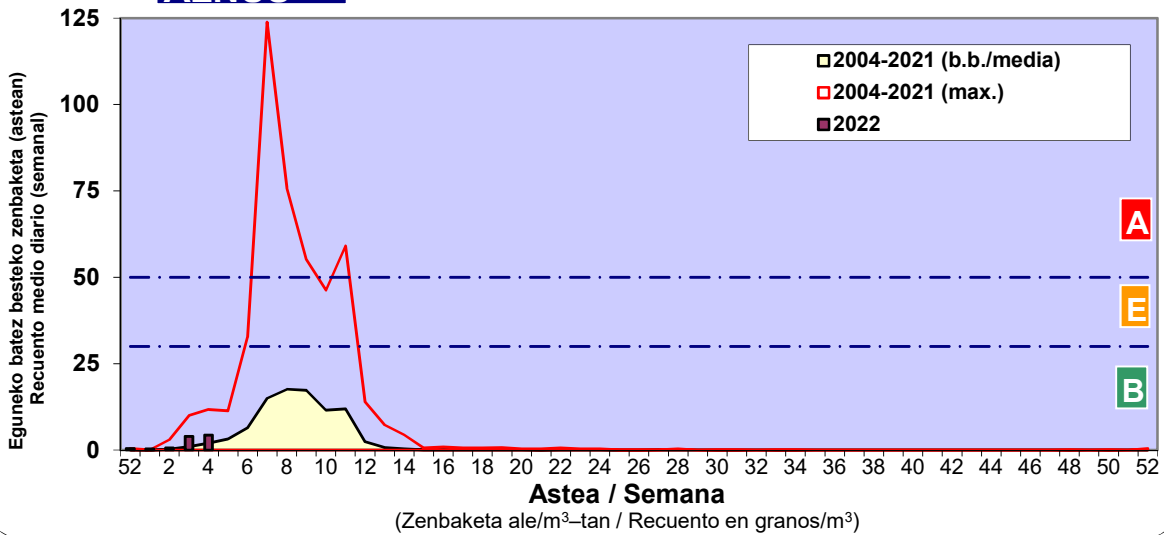

Zenbaketa ale/m3 – tan /
Recuento en granos/m3

■ Altua/Alto
■ Ertaina/Medio
■ Baxua/Bajo

4. POLEN MOTA INTERESGARRIAK / TIPOS POLÍNICOS DE INTERÉS

Estazioa / Estación **Vitoria - Gasteiz**

- Altua/Alto
- Ertaina/Medio
- Baxua/Bajo

CUPRESACEA / TAXACEA

CORYLUS

FRAXINUS

Estazioa / Estación

Vitoria - Gasteiz

- Altua/Alto
- Ertaina/Medio
- Baxua/Bajo

ULMUS

ALNUS