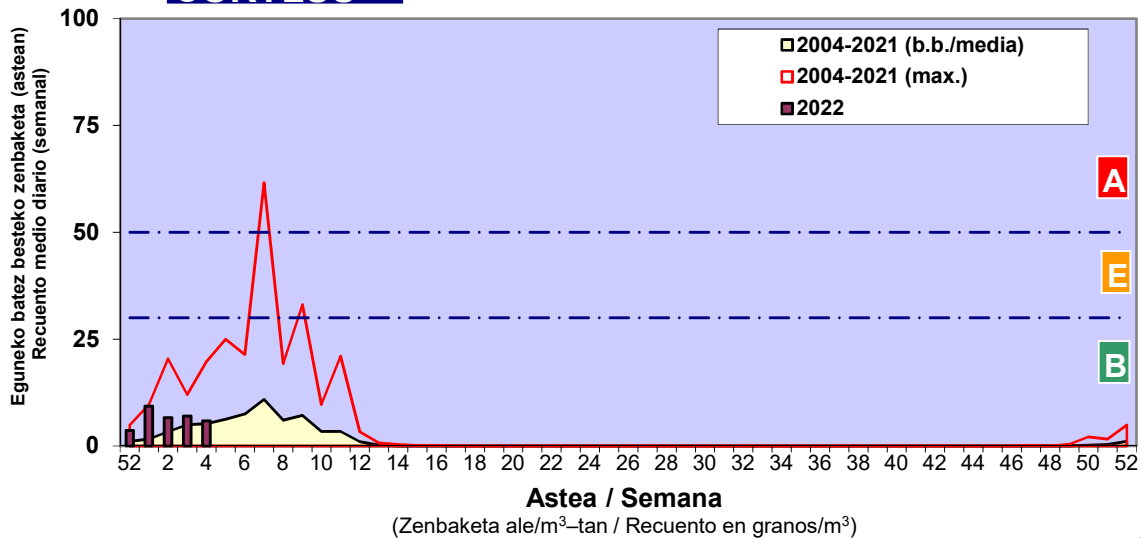

4. POLEN MOTA INTERESGARRIAK / TIPOS POLÍNICOS DE INTERÉS

Estazioa / Estación **Vitoria - Gasteiz**

- Altua/Alto
- Ertaina/Medio
- Baxua/Bajo

CUPRESACEA / TAXACEA

CORYLUS

FRAXINUS