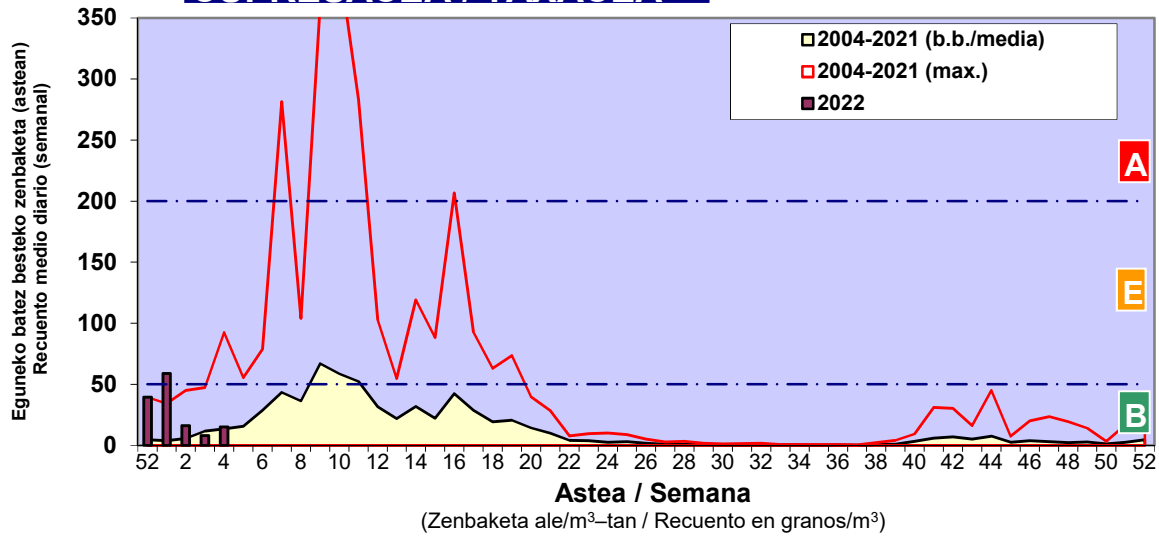

4. POLEN MOTA INTERESGARRIAK / TIPOS POLÍNICOS DE INTERÉS

Estazioa / Estación **Vitoria - Gasteiz**

- Altua/Alto
- Ertaina/Medio
- Baxua/Bajo

CUPRESACEA / TAXACEA