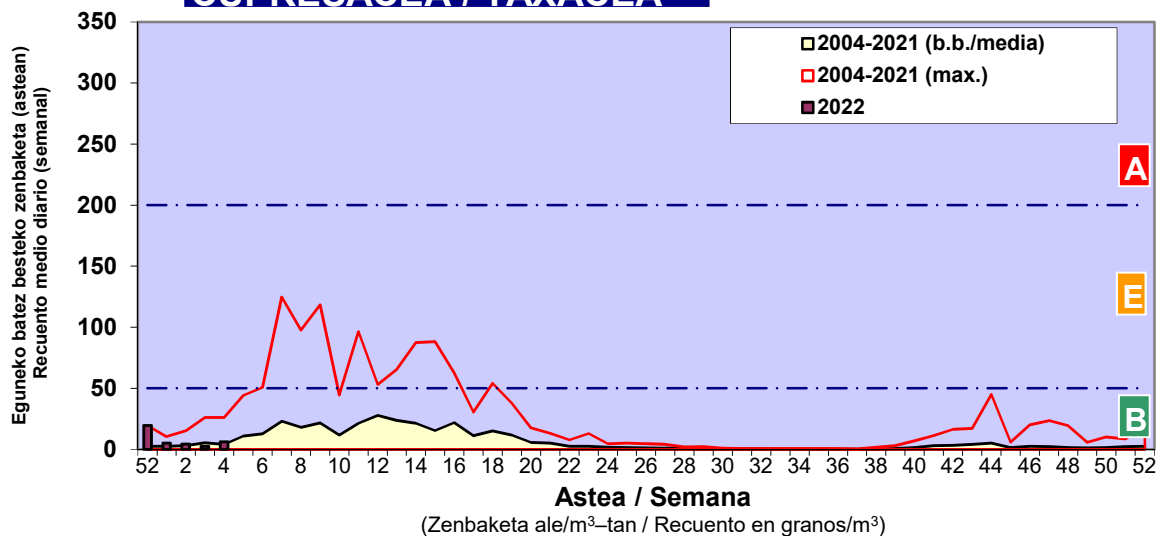

4. POLEN MOTA INTERESGARRIAK / TIPOS POLÍNICOS DE INTERÉS

Estazioa / Estación **Bilbo- Bilbao**

- Altua/Alto
- Ertaina/Medio
- Baxua/Bajo

CUPRESACEA / TAXACEA