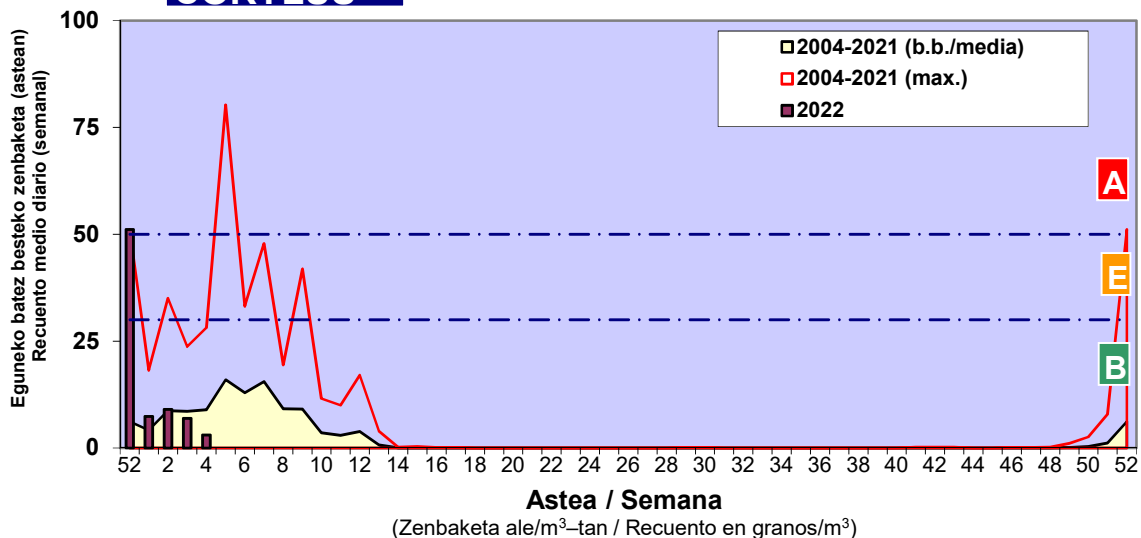

4. POLEN MOTA INTERESGARRIAK / TIPOS POLÍNICOS DE INTERÉS

Estazioa / Estación **Bilbo- Bilbao**

- Altua/Alto
- Ertaina/Medio
- Baxua/Bajo

CUPRESACEA / TAXACEA

CORYLUS

URTICA / PARIETARIA