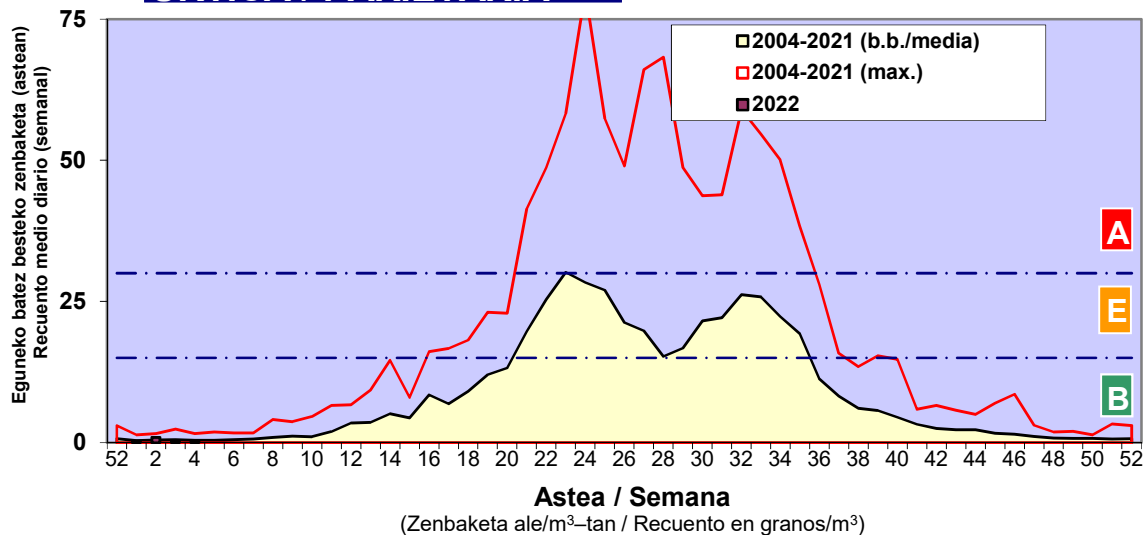

URTICA / PARIETARIA