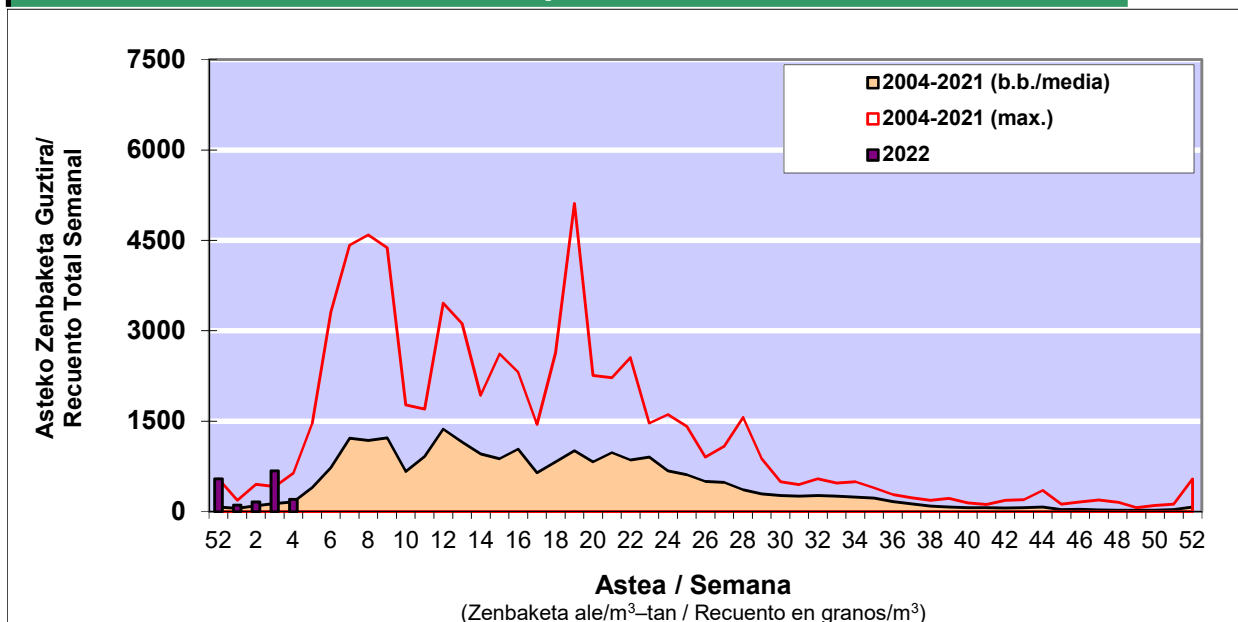

### 1. GAUR EGUNGO EGOERA / SITUACIÓN ACTUAL

		<b>Astea/Semana</b>	<b>4</b>
<b>Estazioa / Estación</b>	<b>Bilbo- Bilbao</b>	<b>24/01-30/01</b>	<b>2022</b>

Polen mota interesgarriak / Tipos polínicos de interés	Zuhaitza-Landarea / Árbol-Planta	Egoera / Situación*	Hurrengo asterako joera / Tendencia próxima semana
<b>Cupresaceas /Taxaceas</b>	Altzifrea-Hagina/Ciprés-Tejo	Baxua / Bajo	=
<b>Corylus</b>	Hurritza/Avellano	Baxua / Bajo	=
<b>Urticaceas</b>	Asuna-Horma-belarra/Ortiga-Pa	Baxua / Bajo	=
<b>Pinus</b>	Pinua/Pino	Baxua / Bajo	=
<b>Alnus</b>	Haltza/Aliso	Baxua / Bajo	=
*Ebaluaketa irizpideak, "Red Española de Aerobiología"-ren arabera / Criterios de evaluación de acuerdo a la Red Española de Aerobiología			

### 2. ASTEKO ZENBAKETA GUZTIRA / RECUENTO TOTAL SEMANAL

<b>Estazioa / Estación</b>	<b>Bilbo- Bilbao</b>
----------------------------	----------------------

#### Asteko Zenbaketa Orokorra / Recuento Total Semanal