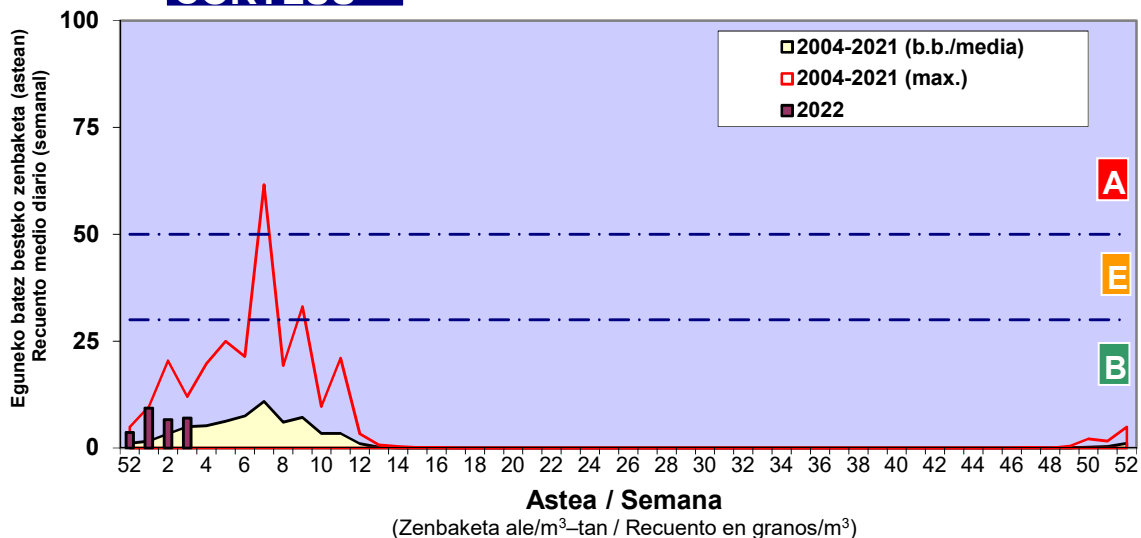

4. POLEN MOTA INTERESGARRIAK / TIPOS POLÍNICOS DE INTERÉS

Estazioa / Estación **Vitoria - Gasteiz**

- Altua/Alto
- Ertaina/Medio
- Baxua/Bajo

CUPRESACEA / TAXACEA

CORYLUS

FRAXINUS