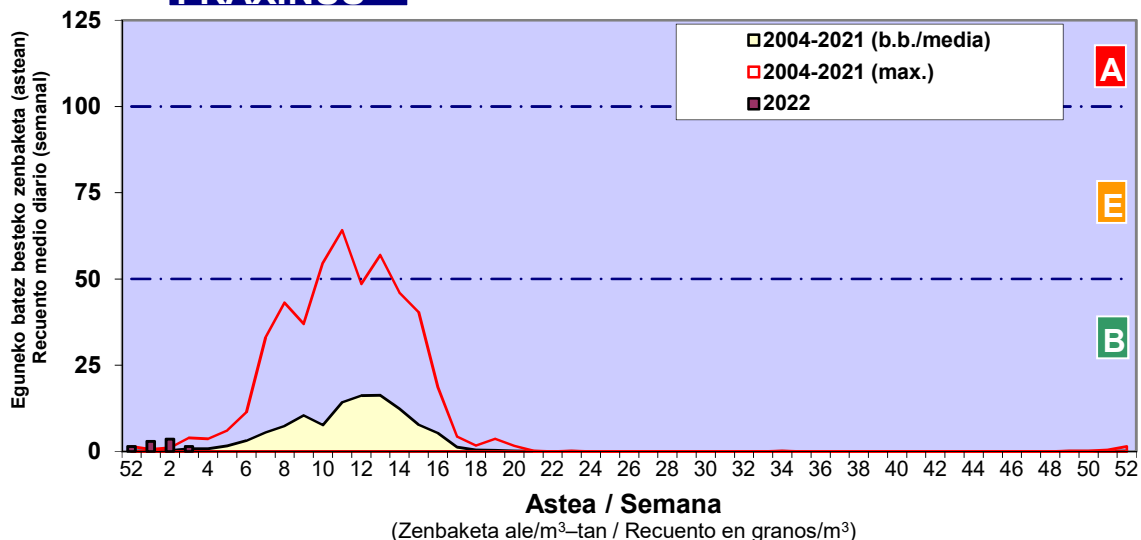

4. POLEN MOTA INTERESGARRIAK / TIPOS POLÍNICOS DE INTERÉS

Estazioa / Estación **Vitoria - Gasteiz**

- Altua/Alto
- Ertaina/Medio
- Baxua/Bajo

CUPRESACEA / TAXACEA

CORYLUS

FRAXINUS