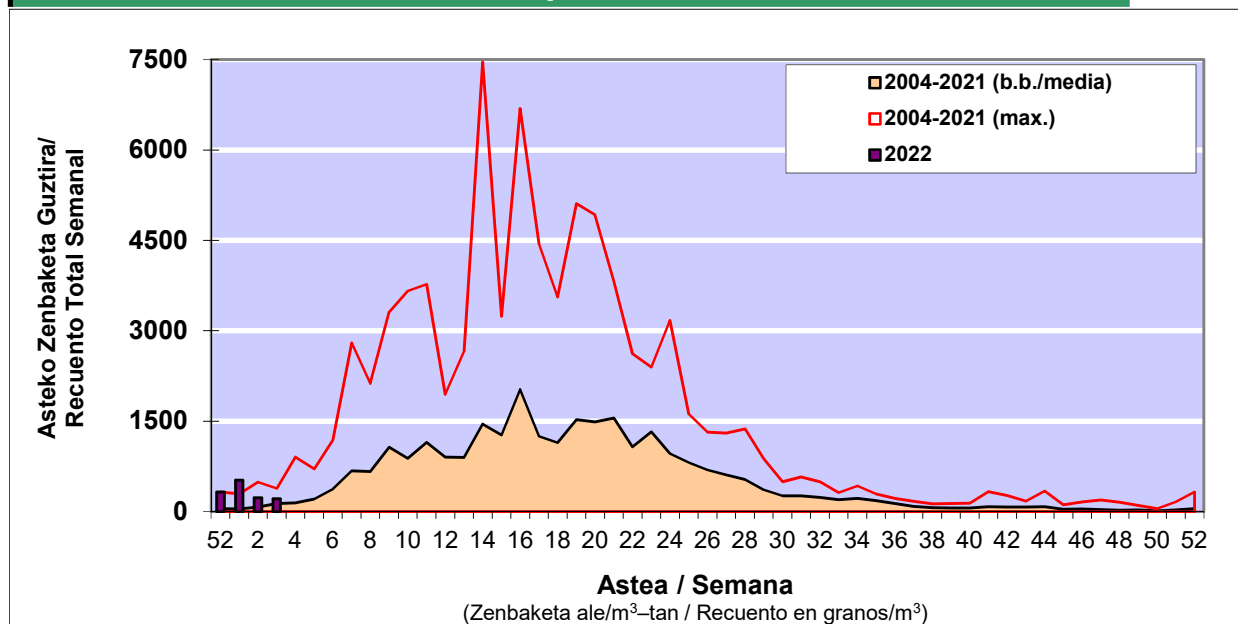

### 1. GAUR EGUNGO EGOERA / SITUACIÓN ACTUAL

		<b>Astea/Semana</b>	<b>3</b>
<b>Estazioa / Estación</b>	<b>Vitoria - Gasteiz</b>	<b>17/01-23/01</b>	<b>2022</b>

Polen mota interesgarriak / Tipos polínicos de interés	Zuhaitza-Landarea / Árbol-Planta	Egoera / Situación*	Hurrengo asterako joera / Tendencia próxima semana
<b>Cupresaceas /Taxaceas</b>	Altzifrea-Hagina/Ciprés-Tejo	Baxua / Bajo	=
<b>Corylus</b>	Hurritza/Avellano	Baxua / Bajo	=
<b>Fraxinus</b>	Lizarra/Fresno	Baxua / Bajo	=
<b>Ulmus</b>	Zumarra/Olmo	Baxua / Bajo	=
<b>Alnus</b>	Haltza/Aliso	Baxua / Bajo	=
<b>Pinus</b>	Pinua/Pino	Baxua / Bajo	=
*Ebaluaketa irizpideak, "Red Española de Aerobiología"-ren arabera / Criterios de evaluación de acuerdo a la Red Española de Aerobiología			

### 2. ASTEKO ZENBAKETA GUZTIRA / RECuento TOTAL SEMANAL

<b>Estazioa / Estación</b>	<b>Vitoria - Gasteiz</b>
----------------------------	--------------------------

#### Asteko Zenbaketa Orokorra / Recuento Total Semanal