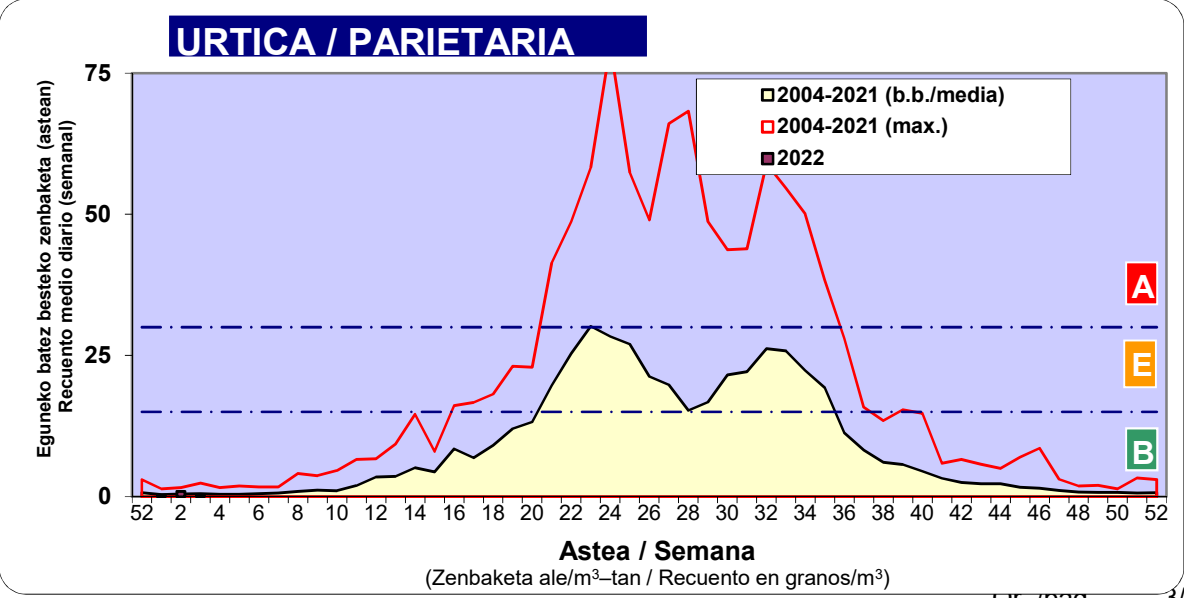

## 3. ASTEKO ZENBAKETA / RECUESTO SEMANAL

2022

Estazioa / Estación	Bilbo- Bilbao							Astea/Semana	3
Mota / Tipo	Al / L 17/01/22	As / M 18/01/22	Az / X 19/01/22	Og / J 20/01/22	Or / V 21/01/22	Lr / S 22/01/22	Ig / D 23/01/22	b.b. / media	
Acer								0	
Foeniculum								0	
Artemisia								0	
Centaurea								0	
Achillea								0	
Taraxacum								0	
Alnus				1	5	3	8	2	
Betula								0	
Corylus	4			2	9	7	26	7	
Brassica								0	
Sambucus								0	
Chenop./Ama								0	
Cupres./Taxa	1			1	2	1	11	2	
Carex								0	
Ericaceae								0	
Mercurialis					1			0	
Robinia								0	
Castanea								0	
Fagus								0	
Quercus								0	
Aesculus								0	
Juglans								0	
Laurus								0	
Lilium								0	
Magnolia								0	
Acacia								0	
Eucalyptus						2		0	
Fraxinus							2	0	
Ligustrum								0	
Olea								0	
Pinus	69			101	125	46	245	84	
Cedrus								0	
Plantago								0	
Platanus								0	
Gramineae								0	
Rosacea								0	
Rumex								0	
Rhamnus								0	
Populus								0	
Salix					1		1	0	
Tamarix								0	
Tilia								0	
Celtis								0	
Ulmus								0	
Urticaceae					1		1	0	
Besterik/Otros							1	0	
Esp. Alternaria	1					1		0	
<b>Guztira /Total</b>	<b>74</b>	<b>0</b>	<b>0</b>	<b>105</b>	<b>144</b>	<b>59</b>	<b>295</b>	<b>677</b>	

Zenbaketa ale/m3 – tan /  
Recuento en granos/m3

■ Altua/Alto  
■ Ertaina/Medio  
■ Baxua/Bajo

4. POLEN MOTA INTERESGARRIAK / TIPOS POLÍNICOS DE INTERÉS

Estazioa / Estación **Bilbo- Bilbao**

- Altua/Alto
- Ertaina/Medio
- Baxua/Bajo

Estazioa / Estación

Bilbo- Bilbao

- Altua/Alto
- Ertaina/Medio
- Baxua/Bajo