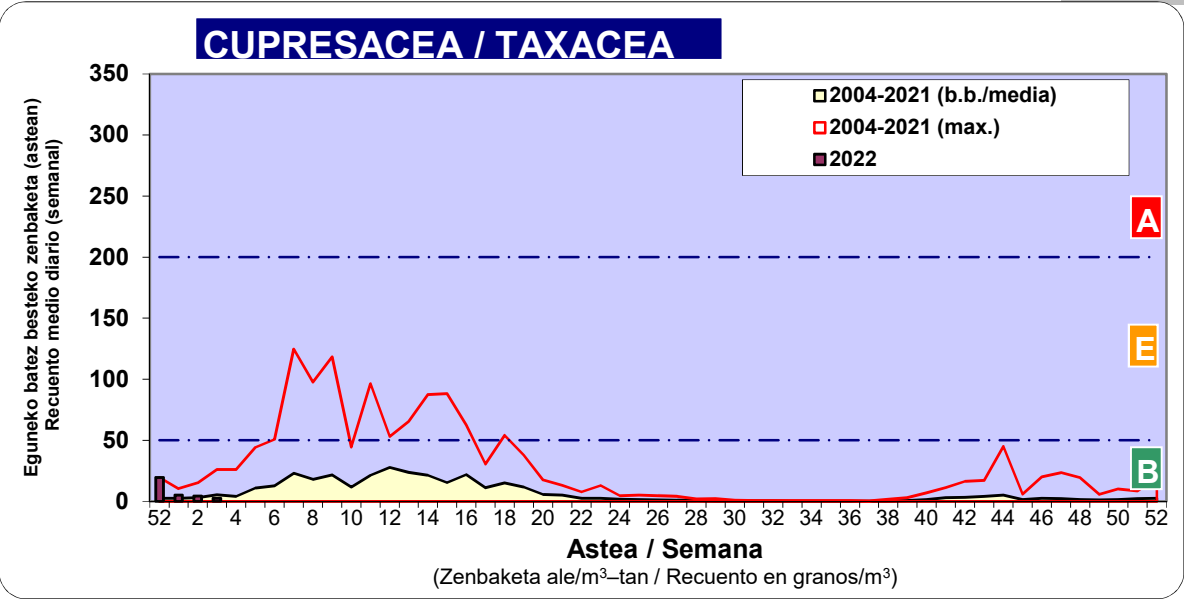

## 3. ASTEKO ZENBAKETA / RECUESTO SEMANAL

2022

Estazioa / Estación	Bilbo- Bilbao							Astea/Semana	3
Mota / Tipo	Al / L 17/01/22	As / M 18/01/22	Az / X 19/01/22	Og / J 20/01/22	Or / V 21/01/22	Lr / S 22/01/22	Ig / D 23/01/22	b.b. / media	
Acer								0	
Foeniculum								0	
Artemisia								0	
Centaurea								0	
Achillea								0	
Taraxacum								0	
Alnus				1	5	3	8	2	
Betula								0	
Corylus	4			2	9	7	26	7	
Brassica								0	
Sambucus								0	
Chenop./Ama								0	
Cupres./Taxa	1			1	2	1	11	2	
Carex								0	
Ericaceae								0	
Mercurialis					1			0	
Robinia								0	
Castanea								0	
Fagus								0	
Quercus								0	
Aesculus								0	
Juglans								0	
Laurus								0	
Lilium								0	
Magnolia								0	
Acacia								0	
Eucalyptus						2		0	
Fraxinus							2	0	
Ligustrum								0	
Olea								0	
Pinus	69			101	125	46	245	84	
Cedrus								0	
Plantago								0	
Platanus								0	
Gramineae								0	
Rosacea								0	
Rumex								0	
Rhamnus								0	
Populus								0	
Salix					1		1	0	
Tamarix								0	
Tilia								0	
Celtis								0	
Ulmus								0	
Urticaceae					1		1	0	
Besterik/Otros							1	0	
Esp. Alternaria	1					1		0	
<b>Guztira /Total</b>	<b>74</b>	<b>0</b>	<b>0</b>	<b>105</b>	<b>144</b>	<b>59</b>	<b>295</b>	<b>677</b>	

Zenbaketa ale/m3 – tan /  
Recuento en granos/m3

■ Altua/Alto  
■ Ertaina/Medio  
■ Baxua/Bajo

4. POLEN MOTA INTERESGARRIAK / TIPOS POLÍNICOS DE INTERÉS

Estazioa / Estación **Bilbo- Bilbao**

- Altua/Alto
- Ertaina/Medio
- Baxua/Bajo