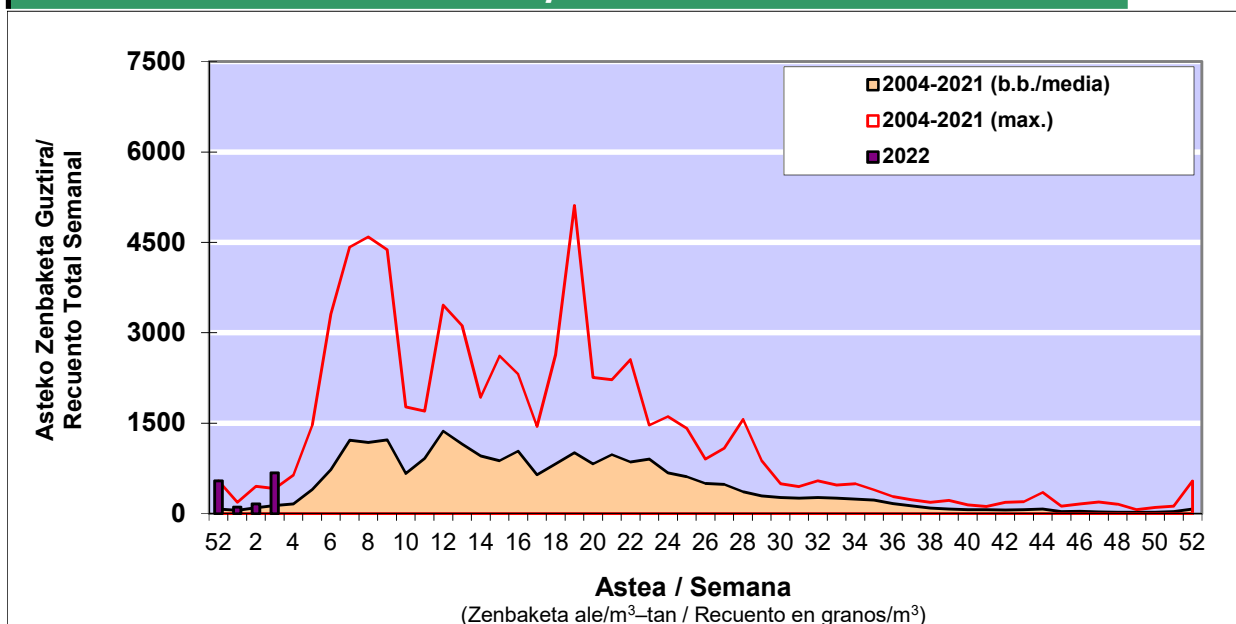

### 1. GAUR EGUNGO EGOERA / SITUACIÓN ACTUAL

		<b>Astea/Semana</b>	<b>3</b>
<b>Estazioa / Estación</b>	<b>Bilbo- Bilbao</b>	<b>17/01-23/01</b>	<b>2022</b>

Polen mota interesgarriak / Tipos polínicos de interés	Zuhaitza-Landarea / Árbol-Planta	Egoera / Situación*	Hurrengo asterako joera / Tendencia próxima semana
<b>Cupresaceas /Taxaceas</b>	Altzifrea-Hagina/Ciprés-Tejo	Baxua / Bajo	=
<b>Corylus</b>	Hurritza/Avellano	Baxua / Bajo	=
<b>Urticaceas</b>	Asuna-Horma-belarra/Ortiga-Pa	Baxua / Bajo	=
<b>Pinus</b>	Pinua/Pino	Ertaina / Medio	=
<b>Alnus</b>	Haltza/Aliso	Baxua / Bajo	=
<b>Fraxinus</b>	Lizarra/Fresno	Baxua / Bajo	=
*Ebaluaketa irizpideak, "Red Española de Aerobiología"-ren arabera / Criterios de evaluación de acuerdo a la Red Española de Aerobiología			

### 2. ASTEKO ZENBAKETA GUZTIRA / RECUENTO TOTAL SEMANAL

<b>Estazioa / Estación</b>	<b>Bilbo- Bilbao</b>
----------------------------	----------------------

#### Asteko Zenbaketa Orokorra / Recuento Total Semanal