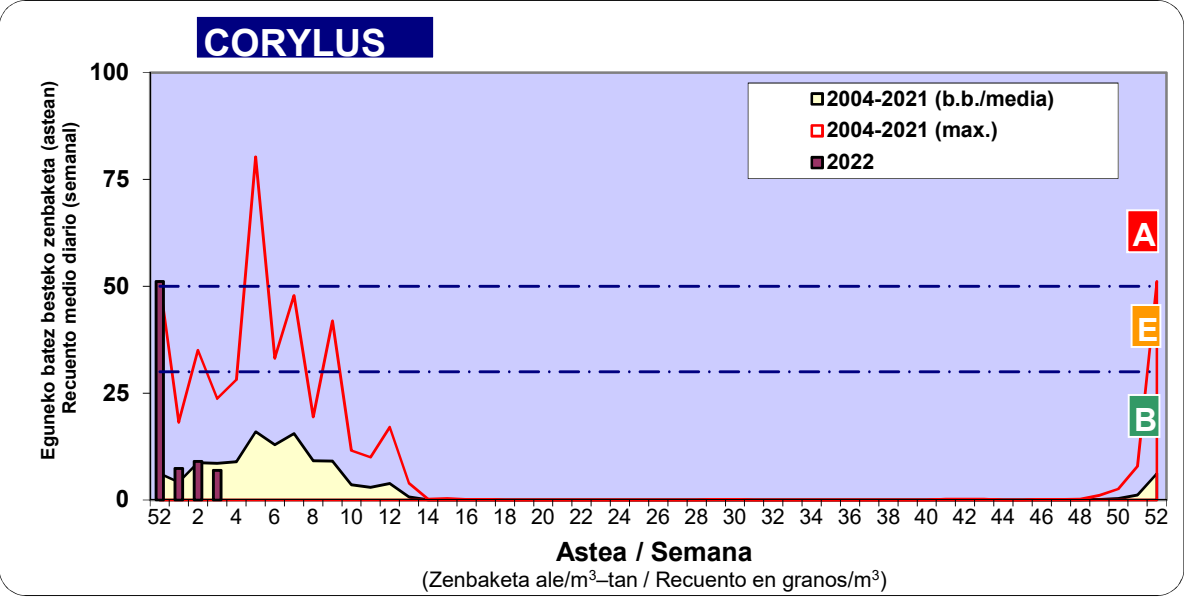

## 3. ASTEKO ZENBAKETA / RECUESTO SEMANAL

2022

Estazioa / Estación	Bilbo- Bilbao							Astea/Semana	3
Mota / Tipo	Al / L 17/01/22	As / M 18/01/22	Az / X 19/01/22	Og / J 20/01/22	Or / V 21/01/22	Lr / S 22/01/22	Ig / D 23/01/22	b.b. / media	
Acer								0	
Foeniculum								0	
Artemisia								0	
Centaurea								0	
Achillea								0	
Taraxacum								0	
Alnus				1	5	3	8	2	
Betula								0	
Corylus	4			2	9	7	26	7	
Brassica								0	
Sambucus								0	
Chenop./Ama								0	
Cupres./Taxa	1			1	2	1	11	2	
Carex								0	
Ericaceae								0	
Mercurialis					1			0	
Robinia								0	
Castanea								0	
Fagus								0	
Quercus								0	
Aesculus								0	
Juglans								0	
Laurus								0	
Lilium								0	
Magnolia								0	
Acacia								0	
Eucalyptus						2		0	
Fraxinus							2	0	
Ligustrum								0	
Olea								0	
Pinus	69			101	125	46	245	84	
Cedrus								0	
Plantago								0	
Platanus								0	
Gramineae								0	
Rosacea								0	
Rumex								0	
Rhamnus								0	
Populus								0	
Salix					1		1	0	
Tamarix								0	
Tilia								0	
Celtis								0	
Ulmus								0	
Urticaceae					1		1	0	
Besterik/Otros							1	0	
Esp. Alternaria	1					1		0	
<b>Guztira /Total</b>	<b>74</b>	<b>0</b>	<b>0</b>	<b>105</b>	<b>144</b>	<b>59</b>	<b>295</b>	<b>677</b>	

Zenbaketa ale/m3 – tan /  
Recuento en granos/m3

■ Altua/Alto  
■ Ertaina/Medio  
■ Baxua/Bajo

4. POLEN MOTA INTERESGARRIAK / TIPOS POLÍNICOS DE INTERÉS

Estazioa / Estación **Bilbo- Bilbao**

- Altua/Alto
- Ertaina/Medio
- Baxua/Bajo