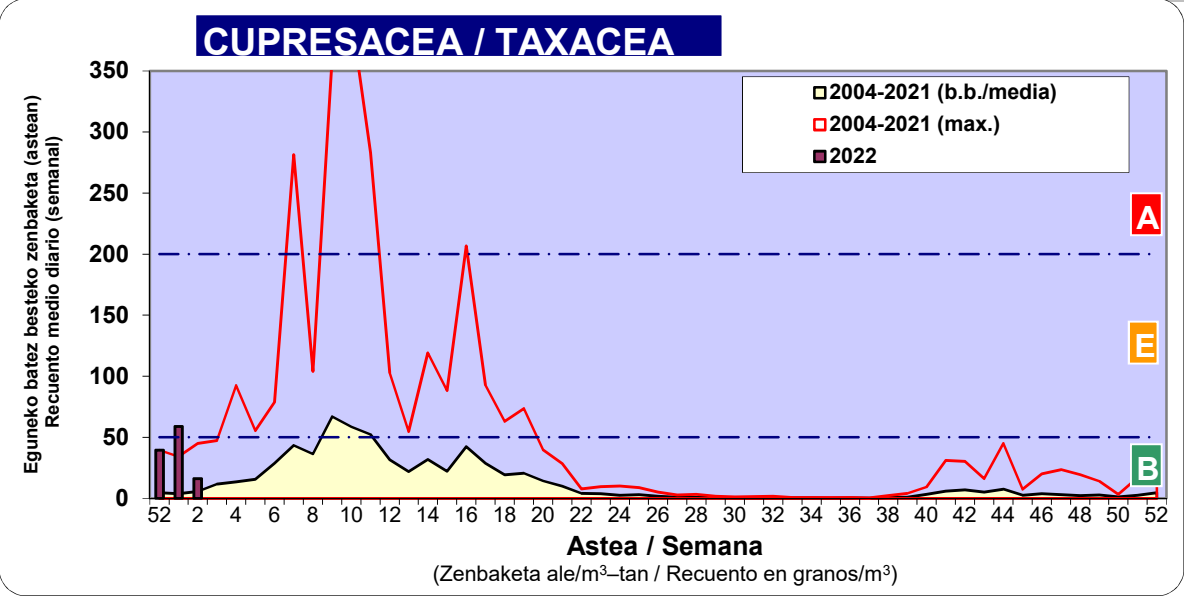

2022

Estazioa / Estación	Vitoria - Gasteiz						Astea/Semana	2
Mota / Tipo	10/01/22	11/01/22	12/01/22	13/01/22	14/01/22	15/01/22	16/01/22	b.b. / media
Acer								0
Foeniculum								0
Artemisia								0
Centaurea								0
Achillea								0
Taraxacum								0
Alnus			2		1	1		1
Betula								0
Corylus		1	4	25	7	6	3	7
Brassica								0
Sambucus								0
Chenop./Ama								0
Cupres./Taxa	4	26	50	19	1	7	5	16
Carex								0
Ericaceae								0
Mercurialis				1				0
Robinia								0
Castanea								0
Fagus								0
Quercus								0
Aesculus								0
Juglans								0
Laurus								0
Lilium								0
Magnolia								0
Acacia								0
Eucalyptus								0
Fraxinus		1	1	14	1	3	5	4
Ligustrum								0
Olea								0
Pinus			7					1
Cedrus								0
Plantago								0
Platanus								0
Gramineae								0
Rosacea								0
Rumex								0
Rhamnus								0
Populus								0
Salix								0
Tamarix								0
Tilia								0
Celtis								0
Ulmus		4	7	5	5	1	3	4
Urticaceae		1		1	1			0
Besterik/Otros			2	1		1	2	1
Esp. Alternaria	1			4	3	1	3	2
Guztira /Total	4	33	73	66	16	19	18	229

Zenbaketa ale/m3 – tan /
Recuento en granos/m3

Altua/Alto
 Ertaina/Medio
 Baxua/Bajo

4. POLEN MOTA INTERESGARRIAK / TIPOS POLÍNICOS DE INTERÉS

Estazioa / Estación **Vitoria - Gasteiz**

- Altua/Alto
- Ertaina/Medio
- Baxua/Bajo