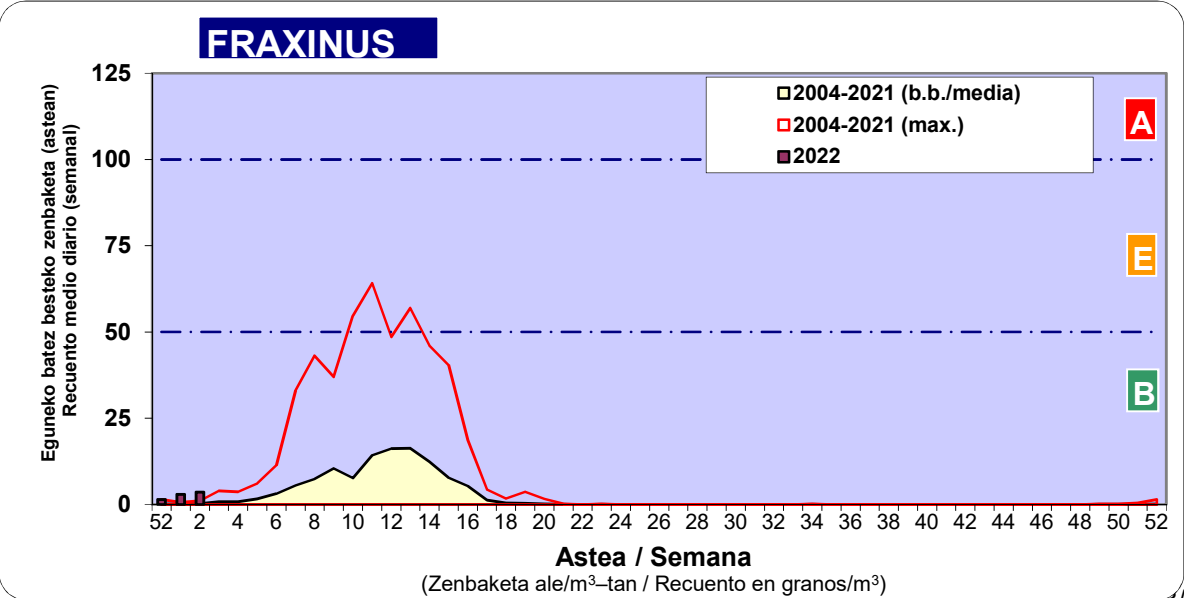

2022

Estazioa / Estación	Vitoria - Gasteiz						Astea/Semana	2
Mota / Tipo	10/01/22	11/01/22	12/01/22	13/01/22	14/01/22	15/01/22	16/01/22	b.b. / media
Acer								0
Foeniculum								0
Artemisia								0
Centaurea								0
Achillea								0
Taraxacum								0
Alnus			2		1	1		1
Betula								0
Corylus		1	4	25	7	6	3	7
Brassica								0
Sambucus								0
Chenop./Ama								0
Cupres./Taxa	4	26	50	19	1	7	5	16
Carex								0
Ericaceae								0
Mercurialis				1				0
Robinia								0
Castanea								0
Fagus								0
Quercus								0
Aesculus								0
Juglans								0
Laurus								0
Lilium								0
Magnolia								0
Acacia								0
Eucalyptus								0
Fraxinus		1	1	14	1	3	5	4
Ligustrum								0
Olea								0
Pinus			7					1
Cedrus								0
Plantago								0
Platanus								0
Gramineae								0
Rosacea								0
Rumex								0
Rhamnus								0
Populus								0
Salix								0
Tamarix								0
Tilia								0
Celtis								0
Ulmus		4	7	5	5	1	3	4
Urticaceae		1		1	1			0
Besterik/Otros			2	1		1	2	1
Esp. Alternaria	1			4	3	1	3	2
Guztira /Total	4	33	73	66	16	19	18	229

Zenbaketa ale/m3 – tan /
Recuento en granos/m3

Altua/Alto
 Ertaina/Medio
 Baxua/Bajo

4. POLEN MOTA INTERESGARRIAK / TIPOS POLÍNICOS DE INTERÉS

Estazioa / Estación **Vitoria - Gasteiz**

- Altua/Alto
- Ertaina/Medio
- Baxua/Bajo