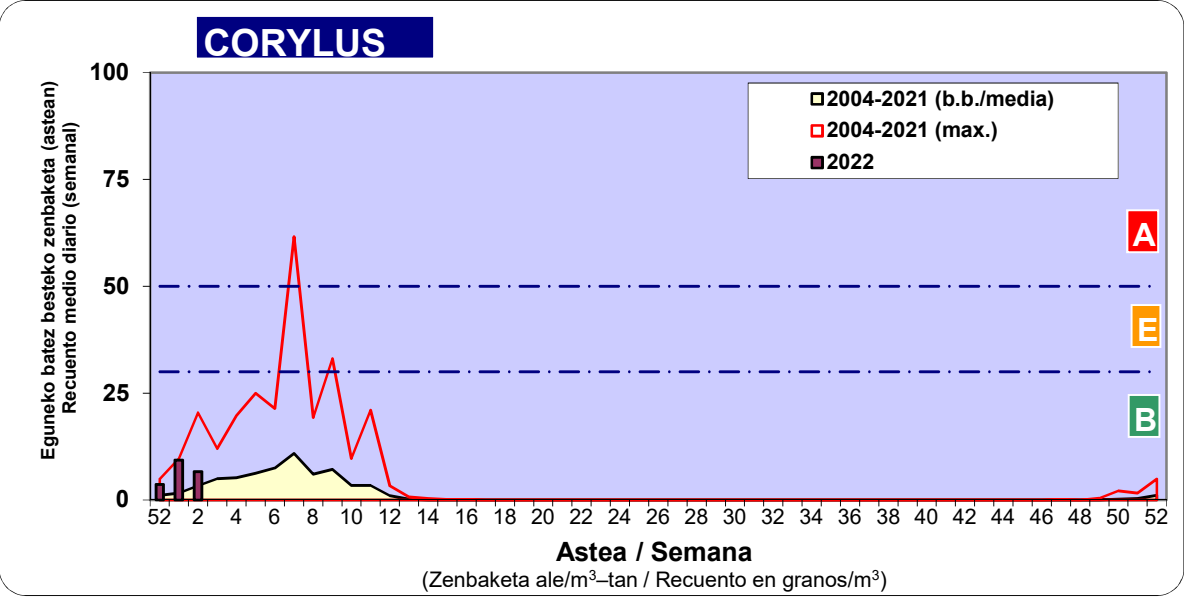

2022

Estazioa / Estación	Vitoria - Gasteiz						Astea/Semana	2
Mota / Tipo	10/01/22	11/01/22	12/01/22	13/01/22	14/01/22	15/01/22	16/01/22	b.b. / media
Acer								0
Foeniculum								0
Artemisia								0
Centaurea								0
Achillea								0
Taraxacum								0
Alnus			2		1	1		1
Betula								0
Corylus		1	4	25	7	6	3	7
Brassica								0
Sambucus								0
Chenop./Ama								0
Cupres./Taxa	4	26	50	19	1	7	5	16
Carex								0
Ericaceae								0
Mercurialis				1				0
Robinia								0
Castanea								0
Fagus								0
Quercus								0
Aesculus								0
Juglans								0
Laurus								0
Lilium								0
Magnolia								0
Acacia								0
Eucalyptus								0
Fraxinus		1	1	14	1	3	5	4
Ligustrum								0
Olea								0
Pinus			7					1
Cedrus								0
Plantago								0
Platanus								0
Gramineae								0
Rosacea								0
Rumex								0
Rhamnus								0
Populus								0
Salix								0
Tamarix								0
Tilia								0
Celtis								0
Ulmus		4	7	5	5	1	3	4
Urticaceae		1		1	1			0
Besterik/Otros			2	1		1	2	1
Esp. Alternaria	1			4	3	1	3	2
Guztira /Total	4	33	73	66	16	19	18	229

Zenbaketa ale/m3 – tan /
Recuento en granos/m3

Altua/Alto
 Ertaina/Medio
 Baxua/Bajo

4. POLEN MOTA INTERESGARRIAK / TIPOS POLÍNICOS DE INTERÉS

Estazioa / Estación **Vitoria - Gasteiz**

- Altua/Alto
- Ertaina/Medio
- Baxua/Bajo