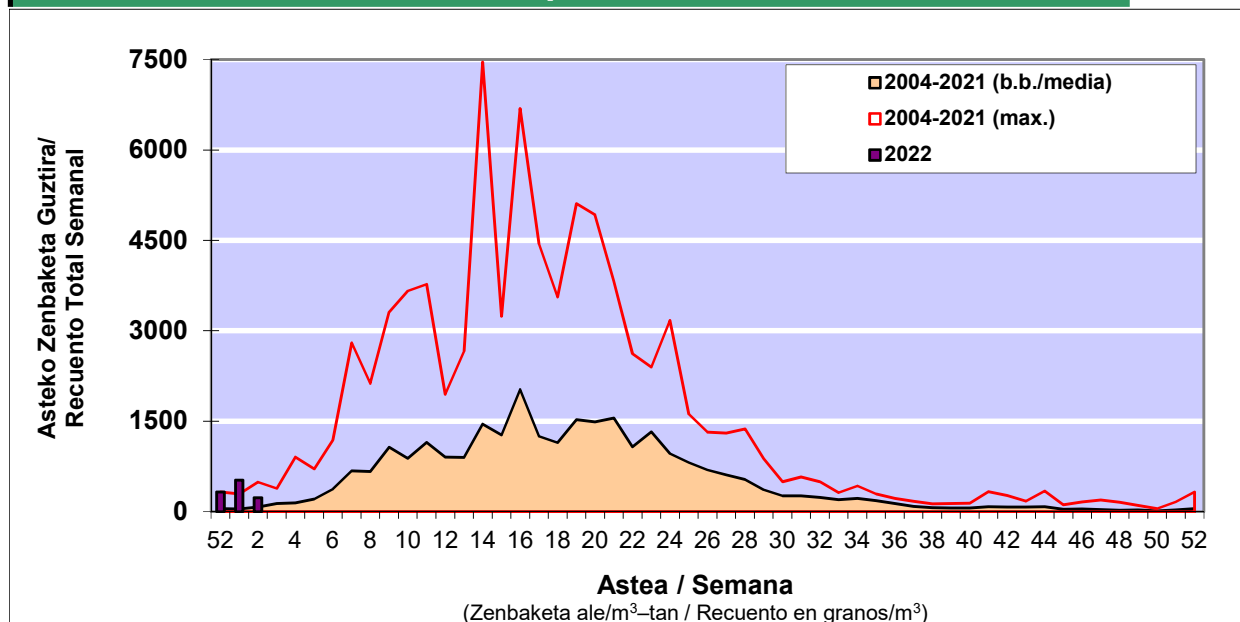

POLEN ZENBAKETA / RECuento DE POLEN

Osasun Sailaren Sarea / Red del Departamento de Salud

1. GAUR EGUNGO EGOERA / SITUACIÓN ACTUAL

		Astea/Semana	2
Estazioa / Estación	Vitoria - Gasteiz	10/01-16/01	2022

Polen mota interesgarriak / Tipos polínicos de interés	Zuhaitza-Landarea / Árbol- Planta	Egoera / Situación*	Hurrengo asterako joera / Tendencia próxima semana
Cupresaceas /Taxaceas	Altzifrea-Hagina/Ciprés-Tejo	Baxua / Bajo	=
Corylus	Hurritza/Avellano	Baxua / Bajo	=
Fraxinus	Lizarra/Fresno	Baxua / Bajo	=
Ulmus	Zumarra/Olmo	Baxua / Bajo	=
*Ebaluaketa irizpideak, "Red Española de Aerobiología"-ren arabera / Criterios de evaluación de acuerdo a la Red Española de Aerobiología			

2. ASTEKO ZENBAKETA GUZTIRA / RECuento TOTAL SEMANAL

Estazioa / Estación	Vitoria - Gasteiz
----------------------------	--------------------------

Asteako Zenbaketa Orokorra / Recuento Total Semanal

3. ASTEKO ZENBAKETA / RECUESTO SEMANAL

2022

Estazioa / Estación	Vitoria - Gasteiz						Astea/Semana	2
Mota / Tipo	10/01/22	11/01/22	12/01/22	13/01/22	14/01/22	15/01/22	16/01/22	b.b. / media
Acer								0
Foeniculum								0
Artemisia								0
Centaurea								0
Achillea								0
Taraxacum								0
Alnus			2		1	1		1
Betula								0
Corylus		1	4	25	7	6	3	7
Brassica								0
Sambucus								0
Chenop./Ama								0
Cupres./Taxa	4	26	50	19	1	7	5	16
Carex								0
Ericaceae								0
Mercurialis				1				0
Robinia								0
Castanea								0
Fagus								0
Quercus								0
Aesculus								0
Juglans								0
Laurus								0
Lilium								0
Magnolia								0
Acacia								0
Eucalyptus								0
Fraxinus		1	1	14	1	3	5	4
Ligustrum								0
Olea								0
Pinus			7					1
Cedrus								0
Plantago								0
Platanus								0
Gramineae								0
Rosacea								0
Rumex								0
Rhamnus								0
Populus								0
Salix								0
Tamarix								0
Tilia								0
Celtis								0
Ulmus		4	7	5	5	1	3	4
Urticaceae		1		1	1			0
Besterik/Otros			2	1		1	2	1
Esp. Alternaria	1			4	3	1	3	2
Guztira /Total	4	33	73	66	16	19	18	229