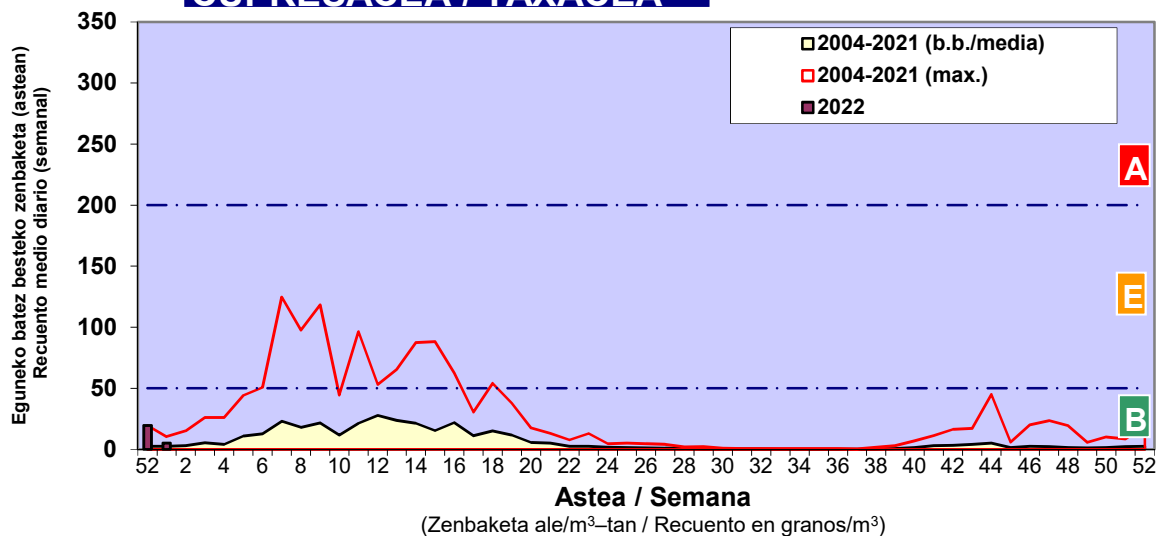

## 3. ASTEKO ZENBAKETA / RECUESTO SEMANAL

2022

Estazioa / Estación	Bilbo- Bilbao							Astea/Semana	1
Mota / Tipo	Al / L	As / M	Az / X	Og / J	Or / V	Lr / S	Ig / D	b.b. / media	
	3/01/22	4/01/22	5/01/22	6/01/22	7/01/22	8/01/22	9/01/22		
Acer								0	
Foeniculum								0	
Artemisia								0	
Centaurea								0	
Achillea								0	
Taraxacum								0	
Alnus	1							0	
Betula								0	
Corylus	34	3	2	1	1	11		7	
Brassica								0	
Sambucus								0	
Chenop./Ama								0	
Cupres./Taxa	34				1		1	5	
Carex								0	
Ericaceae								0	
Mercurialis	1							0	
Robinia								0	
Castanea								0	
Fagus								0	
Quercus		1						0	
Aesculus								0	
Juglans								0	
Laurus								0	
Lilium								0	
Magnolia								0	
Acacia								0	
Eucalyptus		1			1			0	
Fraxinus	7					1		1	
Ligustrum								0	
Olea								0	
Pinus	1							0	
Cedrus					2		1	0	
Plantago								0	
Platanus								0	
Gramineae	1				1			0	
Rosacea								0	
Rumex								0	
Rhamnus								0	
Populus								0	
Salix						1		0	
Tamarix								0	
Tilia								0	
Celtis								0	
Ulmus								0	
Urticaceae	2							0	
Besterik/Otros					1			0	
Esp. Alternaria								0	
<b>Guztira /Total</b>	<b>81</b>	<b>5</b>	<b>2</b>	<b>1</b>	<b>7</b>	<b>13</b>	<b>2</b>	<b>111</b>	

Zenbaketa ale/m3 – tan /  
Recuento en granos/m3

■ Altua/Alto  
■ Ertaina/Medio  
■ Baxua/Bajo

4. POLEN MOTA INTERESGARRIAK / TIPOS POLÍNICOS DE INTERÉS

Estazioa / Estación

Bilbo- Bilbao

- Altua/Alto
- Ertaina/Medio
- Baxua/Bajo

**CUPRESACEA / TAXACEA**

**CORYLUS**

**URTICA / PARIETARIA**