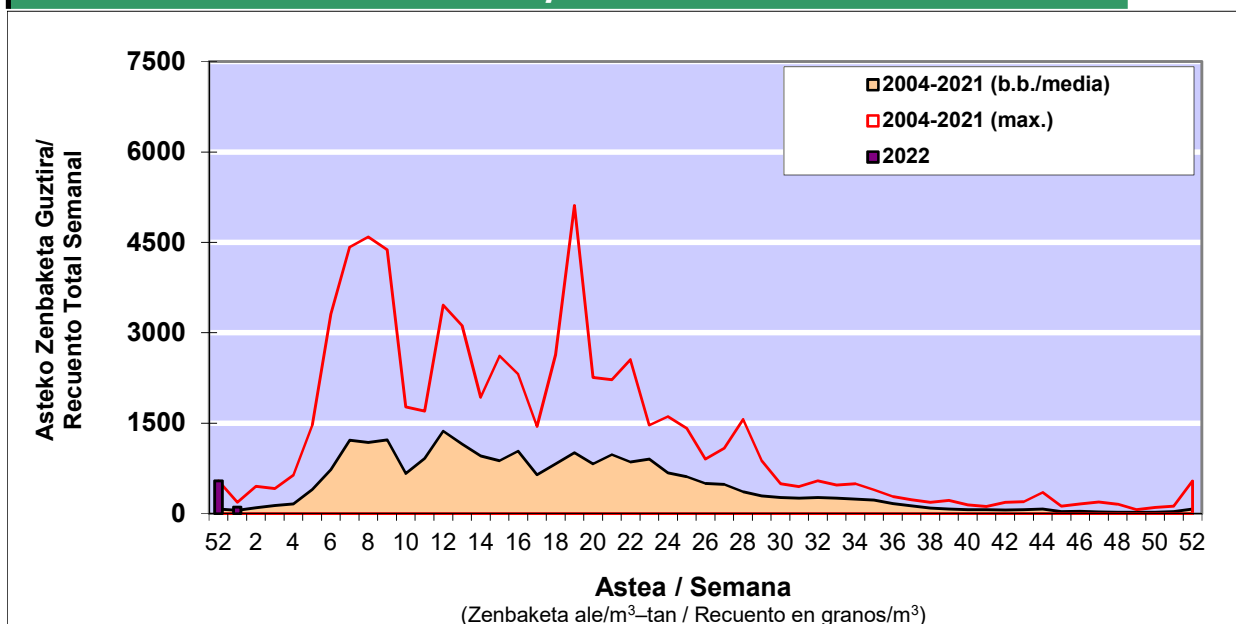

### 1. GAUR EGUNGO EGOERA / SITUACIÓN ACTUAL

		<b>Astea/Semana</b>	<b>1</b>
<b>Estazioa / Estación</b>	<b>Bilbo- Bilbao</b>	<b>03/01-09/01</b>	<b>2022</b>

Polen mota interesgarriak / Tipos polínicos de interés	Zuhaitza-Landarea / Árbol-Planta	Egoera / Situación*	Hurrengo asterako joera / Tendencia próxima semana
<b>Cupresaceas /Taxaceas</b>	Altzifrea-Hagina/Ciprés-Tejo	<b>Baxua / Bajo</b>	=
<b>Corylus</b>	Hurritza/Avellano	<b>Baxua / Bajo</b>	=
<b>Urticaceas</b>	Asuna-Horma-belarra/Ortiga-Pa	<b>Baxua / Bajo</b>	=
*Ebaluaketa irizpideak, "Red Española de Aerobiología"-ren arabera / Criterios de evaluación de acuerdo a la Red Española de Aerobiología			

### 2. ASTEKO ZENBAKETA GUZTIRA / RECUENTO TOTAL SEMANAL

<b>Estazioa / Estación</b>	<b>Bilbo- Bilbao</b>
----------------------------	----------------------

#### Asteko Zenbaketa Orokorra / Recuento Total Semanal