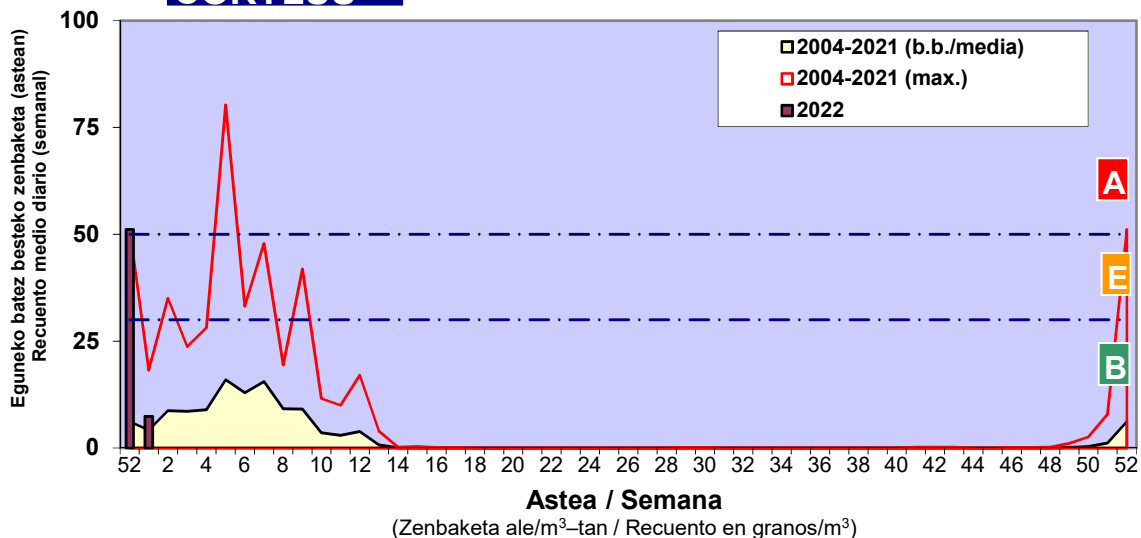

## 3. ASTEKO ZENBAKETA / RECUESTO SEMANAL

2022

Estazioa / Estación	Bilbo- Bilbao							Astea/Semana	1
Mota / Tipo	Al / L	As / M	Az / X	Og / J	Or / V	Lr / S	Ig / D	b.b. / media	
	3/01/22	4/01/22	5/01/22	6/01/22	7/01/22	8/01/22	9/01/22		
Acer								0	
Foeniculum								0	
Artemisia								0	
Centaurea								0	
Achillea								0	
Taraxacum								0	
Alnus	1							0	
Betula								0	
Corylus	34	3	2	1	1	11		7	
Brassica								0	
Sambucus								0	
Chenop./Ama								0	
Cupres./Taxa	34				1		1	5	
Carex								0	
Ericaceae								0	
Mercurialis	1							0	
Robinia								0	
Castanea								0	
Fagus								0	
Quercus		1						0	
Aesculus								0	
Juglans								0	
Laurus								0	
Lilium								0	
Magnolia								0	
Acacia								0	
Eucalyptus		1			1			0	
Fraxinus	7					1		1	
Ligustrum								0	
Olea								0	
Pinus	1							0	
Cedrus					2		1	0	
Plantago								0	
Platanus								0	
Gramineae	1				1			0	
Rosacea								0	
Rumex								0	
Rhamnus								0	
Populus								0	
Salix						1		0	
Tamarix								0	
Tilia								0	
Celtis								0	
Ulmus								0	
Urticaceae	2							0	
Besterik/Otros					1			0	
Esp. Alternaria								0	
<b>Guztira /Total</b>	<b>81</b>	<b>5</b>	<b>2</b>	<b>1</b>	<b>7</b>	<b>13</b>	<b>2</b>	<b>111</b>	

Zenbaketa ale/m3 – tan /  
Recuento en granos/m3

■ Altua/Alto  
■ Ertaina/Medio  
■ Baxua/Bajo

4. POLEN MOTA INTERESGARRIAK / TIPOS POLÍNICOS DE INTERÉS

Estazioa / Estación

Bilbo- Bilbao

- Altua/Alto
- Ertaina/Medio
- Baxua/Bajo

**CUPRESACEA / TAXACEA**

**CORYLUS**

**URTICA / PARIETARIA**