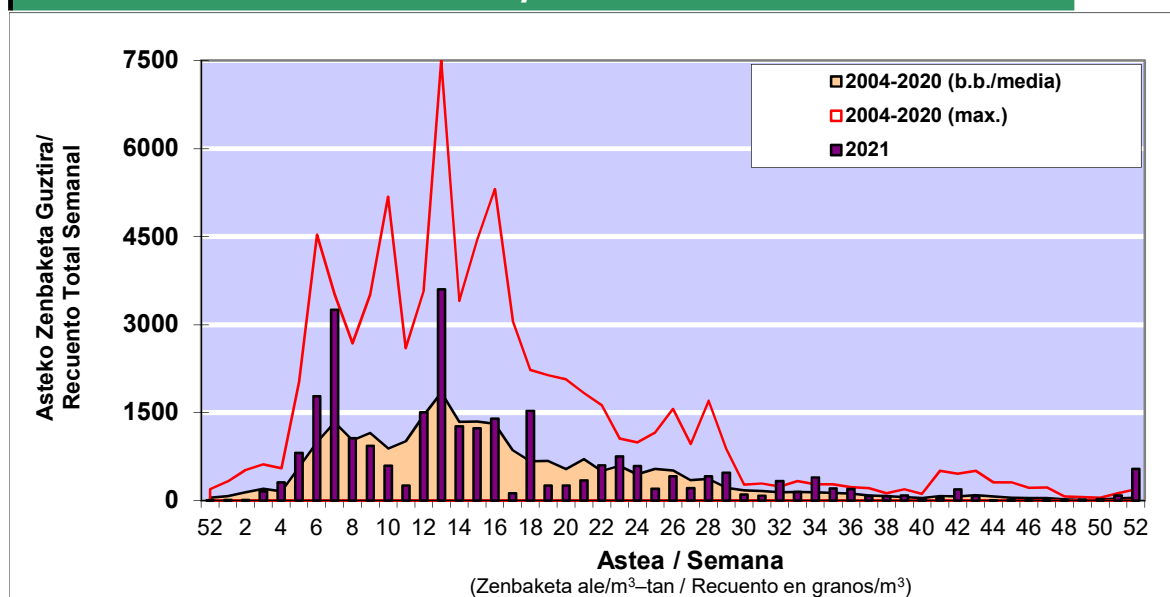

POLEN ZENBAKETA / RECuento DE POLEN

Osasun Sailaren Sarea / Red del Departamento de Salud

1. GAUR EGUNGO EGOERA / SITUACIÓN ACTUAL

		Astea/Semana	52
Estazioa / Estación	Donostia- San Sebastián	27/12-02/01	2021

Polen mota interesgarriak / Tipos polínicos de interés	Zuhaitza-Landarea / Árbol- Planta	Egoera / Situación*	Hurrengo asterako joera / Tendencia próxima semana
<i>Corylus</i>	Hurritza/Avellano	Ertaina / Medio	=
<i>Cupresaceas /Taxaceas</i>	Altzifrea-Hagina/Ciprés-Tejo	Baxua / Bajo	=
<i>Fraxinus</i>	Lizarra/Fresno	Baxua / Bajo	=
*Ebaluaketa irizpideak, "Red Española de Aerobiología"-ren arabera / Criterios de evaluación de acuerdo a la Red Española de Aerobiología			

2. ASTEKO ZENBAKETA GUZTIRA / RECuento TOTAL SEMANAL

Estazioa / Estación	Donostia- San Sebastián

Asteko Zenbaketa Orokorra / Recuento Total Semanal