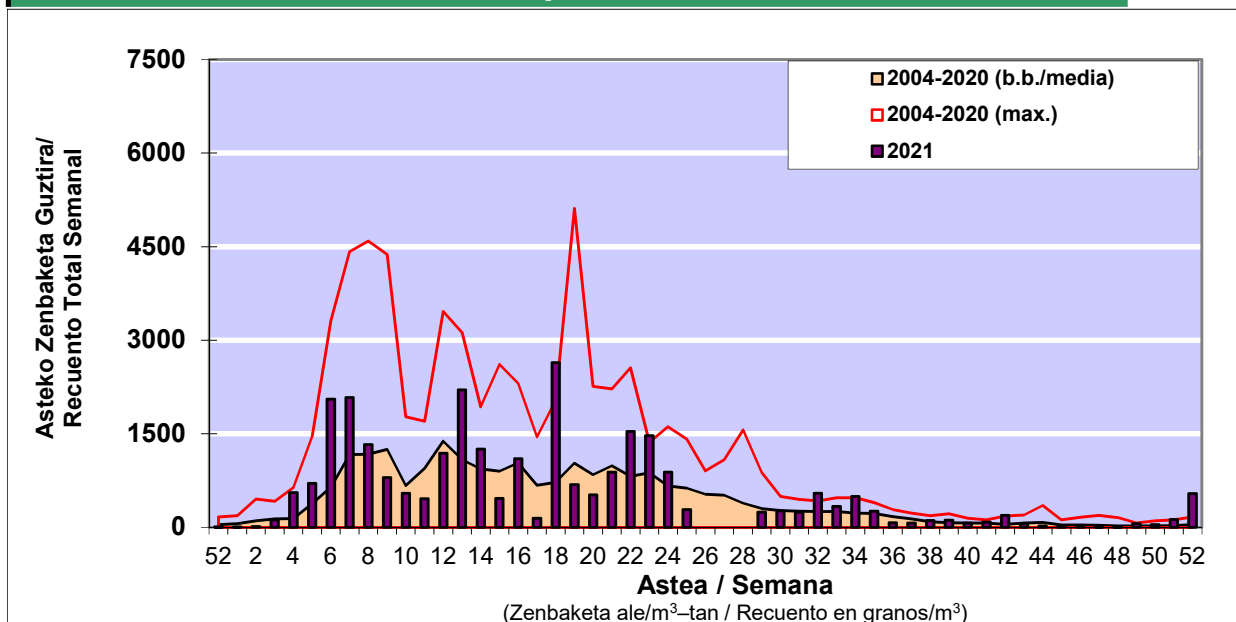

### 1. GAUR EGUNGO EGOERA / SITUACIÓN ACTUAL

		<b>Astea/Semana</b>	<b>52</b>
<b>Estazioa / Estación</b>	<b>Bilbo- Bilbao</b>	<b>27/12-02/01</b>	<b>2021</b>

Polen mota interesgarriak / Tipos polínicos de interés	Zuhaitza-Landarea / Árbol-Planta	Egoera / Situación*	Hurrengo asterako joera / Tendencia próxima semana
<b>Corylus</b>	Hurritza/Avellano	<b>Altua / Alto</b>	▼
<b>Cupresaceas /Taxaceas</b>	Altzifrea-Hagina/Ciprés-Tejo	<b>Baxua / Bajo</b>	=
<b>Fraxinus</b>	Lizarra/Fresno	<b>Baxua / Bajo</b>	=
*Ebaluaketa irizpideak, "Red Española de Aerobiología"-ren arabera / Criterios de evaluación de acuerdo a la Red Española de Aerobiología			

### 2. ASTEKO ZENBAKETA GUZTIRA / RECUENTO TOTAL SEMANAL

<b>Estazioa / Estación</b>	<b>Bilbo- Bilbao</b>
----------------------------	----------------------

#### Asteako Zenbaketa Orokorra / Recuento Total Semanal