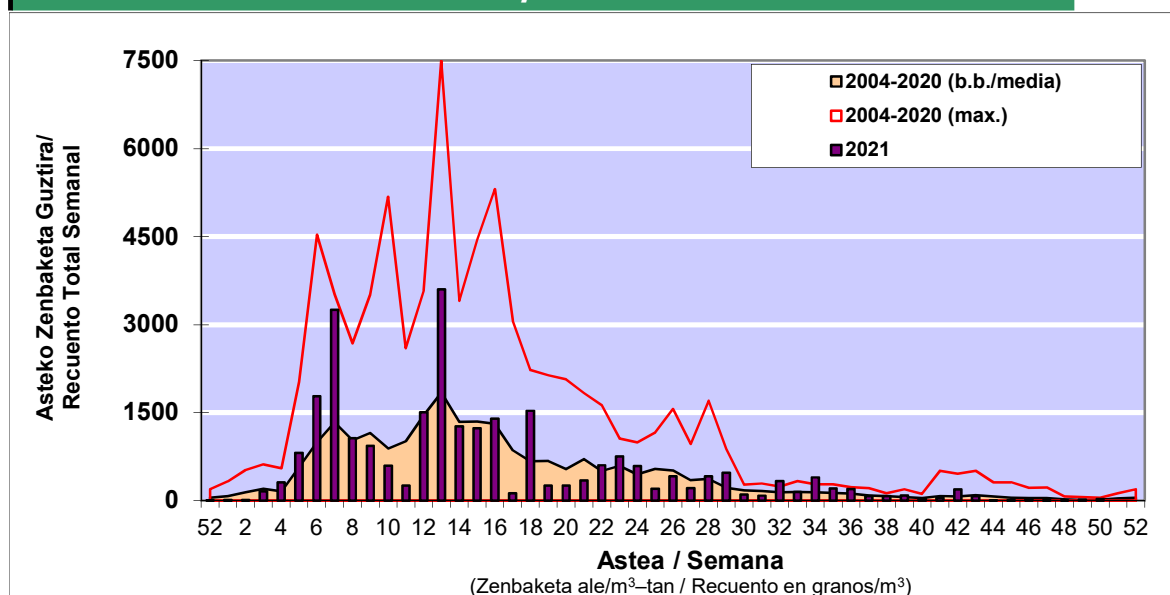

POLEN ZENBAKETA / RECuento DE POLEN

Osasun Sailaren Sarea / Red del Departamento de Salud

1. GAUR EGUNGO EGOERA / SITUACIÓN ACTUAL

		Astea/Semana	50
Estazioa / Estación	Donostia- San Sebastián	13/12-19/12	2021

Polen mota interesgarriak / Tipos polínicos de interés	Zuhaitza-Landarea / Árbol- Planta	Egoera / Situación*	Hurrengo asterako joera / Tendencia próxima semana
Cupresaceas /Taxaceas	Altzifrea-Hagina/Ciprés-Tejo	Baxua / Bajo	=
*Ebaluaketa irizpideak, "Red Española de Aerobiología"-ren arabera / Criterios de evaluación de acuerdo a la Red Española de Aerobiología			

2. ASTEKO ZENBAKETA GUZTIRA / RECuento TOTAL SEMANAL

Estazioa / Estación	Donostia- San Sebastián

Asteko Zenbaketa Orokorra / Recuento Total Semanal