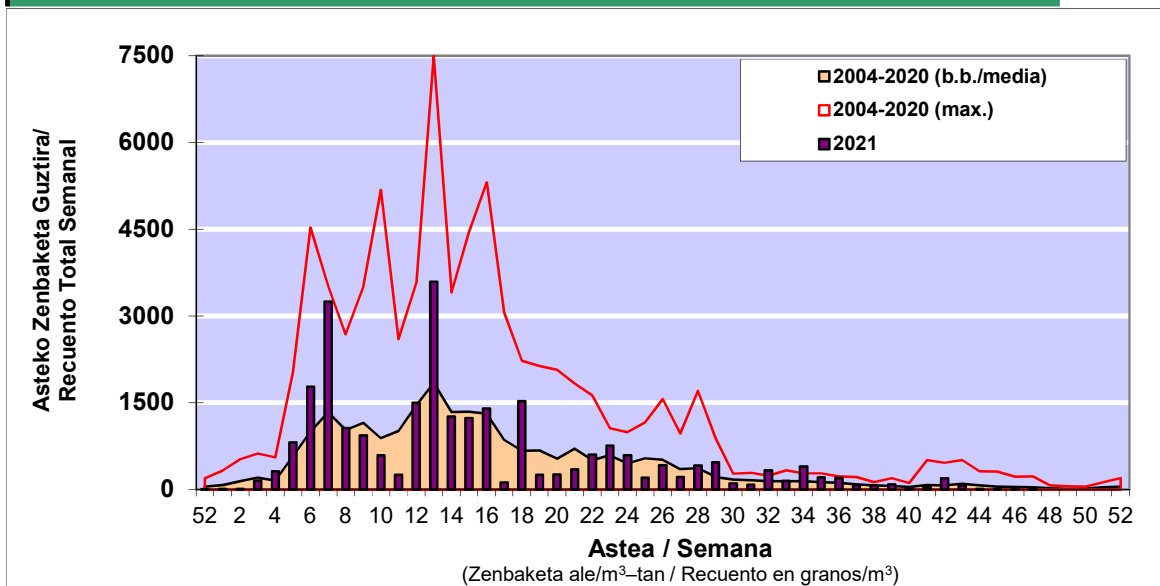

POLEN ZENBAKETA / RECuento DE POLEN

Osasun Sailaren Sarea / Red del Departamento de Salud

1. GAUR EGUNGO EGOERA / SITUACIÓN ACTUAL

		Astea/Semana	47
Estazioa / Estación	Donostia- San Sebastián	22/11-28/11	2021

Polen mota interesgarriak / Tipos polínicos de interés	Zuhaitza-Landarea / Árbol- Planta	Egoera / Situación*	Hurrengo asterako joera / Tendencia próxima semana
Cupresaceas / Taxaceas	Altzifrea-Hagina/Ciprés-Tejo	Baxua / Bajo	=
*Ebaluaketa irizpideak, "Red Española de Aerobiología"-ren arabera / Criterios de evaluación de acuerdo a la Red Española de Aerobiología			

2. ASTEKO ZENBAKETA GUZTIRA / RECuento TOTAL SEMANAL

Estazioa / Estación	Donostia- San Sebastián

Asteko Zenbaketa Orokorra / Recuento Total Semanal