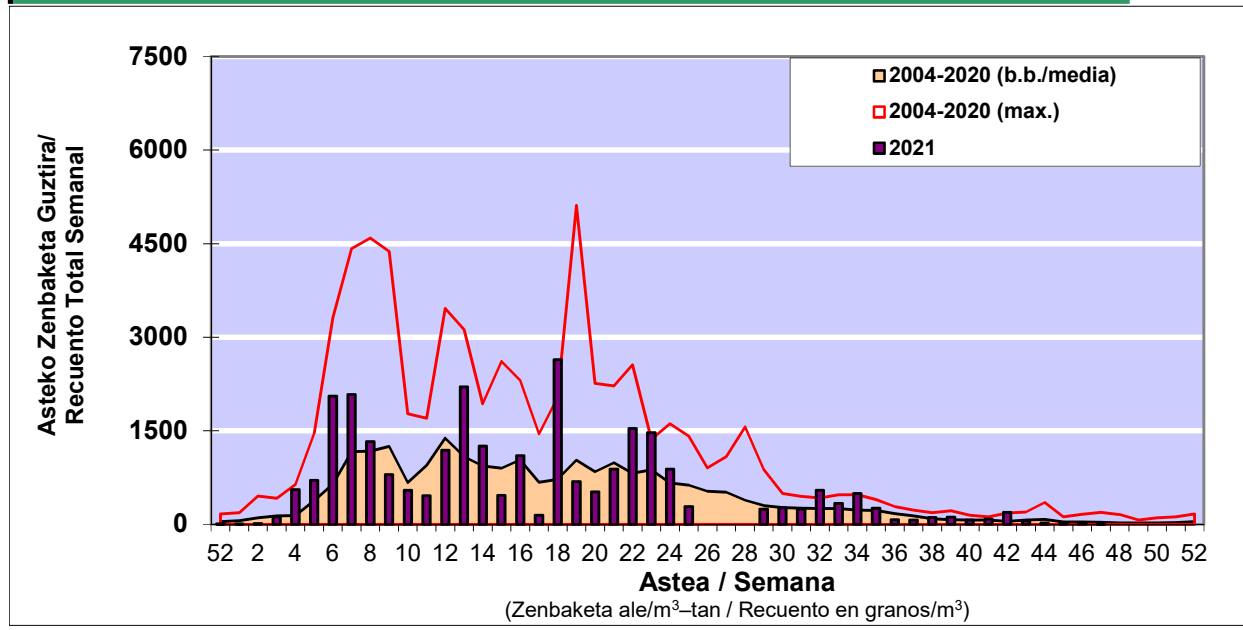

**POLEN ZENBAKETA / RECUENTO DE POLEN**  
Osasun Sailaren Sarea / Red del Departamento de Salud

**1. GAUR EGUNGO EGOERA / SITUACIÓN ACTUAL**

		<b>Astea/Semana</b>	<b>47</b>
<b>Estazioa / Estación</b>	<b>Bilbo- Bilbao</b>	<b>22/11-28/11</b>	<b>2021</b>

Polen mota interesgarriak / Tipos polínicos de interés	Zuhaitza-Landarea / Árbol-Planta	Egoera / Situación*	Hurrengo asterako joera / Tendencia próxima semana
<b>Urticaceas</b>	Asuna-Horma-belarra/Ortiga-Parietaria	<b>Baxua / Bajo</b>	=
*Ebaluaketa irizpideak, "Red Española de Aerobiología"-ren arabera / Criterios de evaluación de acuerdo a la Red Española de Aerobiología			

**2. ASTEKO ZENBAKETA GUZTIRA / RECUENTO TOTAL SEMANAL**

<b>Estazioa / Estación</b>	<b>Bilbo- Bilbao</b>
----------------------------	----------------------

**Asteko Zenbaketa Orokorra / Recuento Total Semanal**