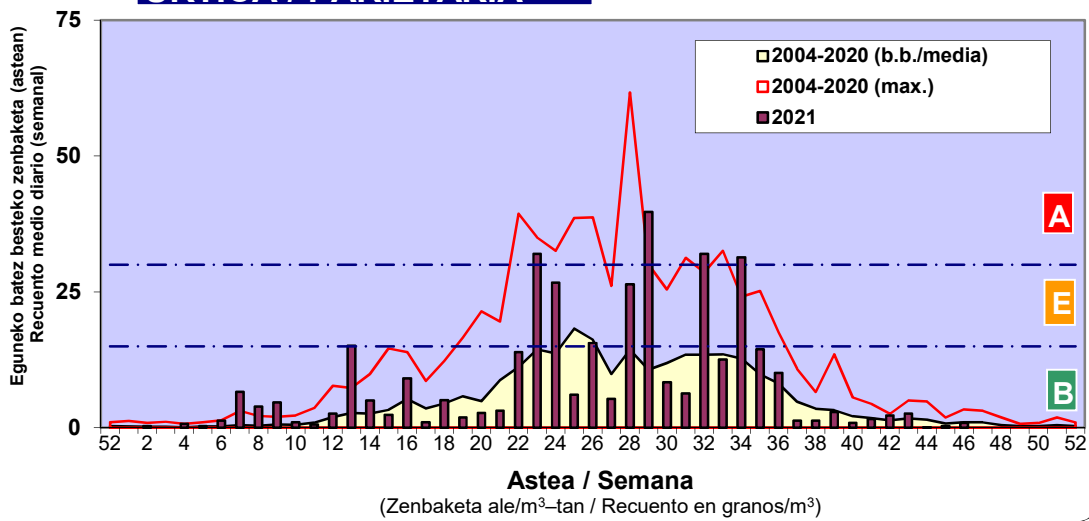

Estazioa / Estación	Donostia- San Sebastián							Astea/Semana	46
Mota / Tipo	Al / L	As / M	Az / X	Og / J	Or / V	Lr / S	Ig / D	b.b. / media	
	15/11/21	16/11/21	17/11/21	18/11/21	19/11/21	20/11/21	21/11/21		
Acer								0	
Foeniculum								0	
Artemisia				1				0	
Centaurea								0	
Achillea								0	
Taraxacum								0	
Alnus								0	
Betula								0	
Corylus								0	
Brassica								0	
Sambucus								0	
Chenop./Ama								0	
Cupres./Taxa				1	3	7	1	2	
Carex								0	
Ericaceae								0	
Mercurialis								0	
Robinia								0	
Castanea								0	
Fagus								0	
Quercus								0	
Aesculus								0	
Juglans								0	
Laurus								0	
Lilium								0	
Magnolia								0	
Acacia								0	
Eucalyptus								0	
Fraxinus								0	
Ligustrum								0	
Olea								0	
Pinus								0	
Cedrus								0	
Plantago							1	0	
Platanus								0	
Gramineae					1	1		0	
Rosacea								0	
Rumex								0	
Rhamnus								0	
Populus								0	
Salix								0	
Tamarix								0	
Tilia								0	
Celtis								0	
Ulmus								0	
Urticaceae		1	1		2	2		1	
Besterik/Otros			1	1	1	1		1	
Esp. Alternaria					1	1		0	
Guztira /Total	0	1	2	3	7	12	1	26	

Zenbaketa ale/m³ – tan /
Recuento en granos/m³

Altua/Alto
 Ertaina/Medio
 Baxua/Bajo

Or. /pag. 2/3

4. POLEN MOTA INTERESGARRIAK / TIPOS POLÍNICOS DE INTERÉS

Estazioa / Estación	Donostia- San Sebastián
---------------------	-------------------------

Altua/Alto
 Ertaina/Medio

E. ALTERNARIA

URTICA / PARIETARIA

CUPRESACEA / TAXACEA