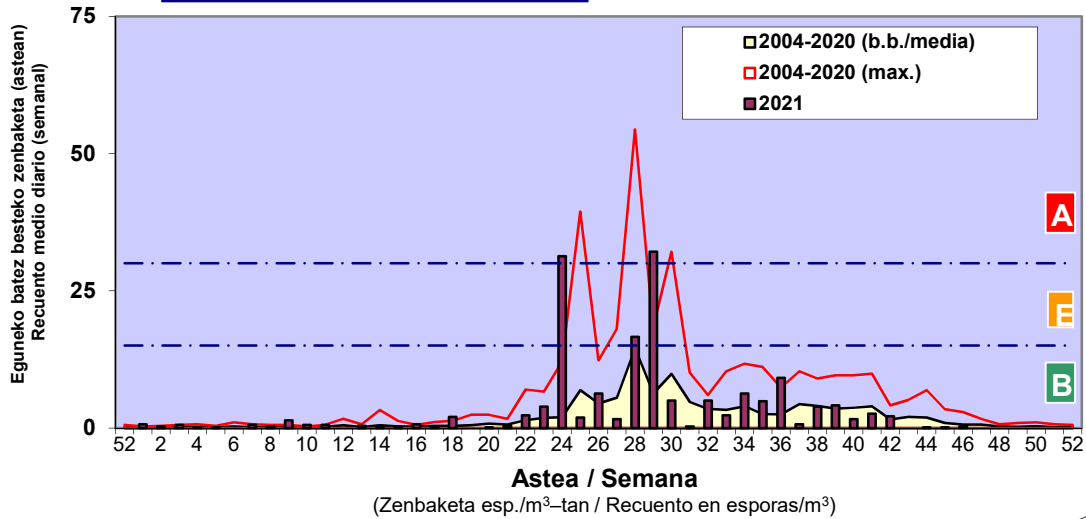

Zenbaketa ale/m³ – tan /
Recuento en granos/m³

Altua/Alto
 Ertaina/Medio
 Baxua/Bajo

Or. /pag. 2/3

4. POLEN MOTA INTERESGARRIAK / TIPOS POLÍNICOS DE INTERÉS

Estazioa / Estación	Donostia- San Sebastián
---------------------	-------------------------

Altua/Alto
 Ertaina/Medio

E. ALTERNARIA

URTICA / PARIETARIA

CUPRESACEA / TAXACEA