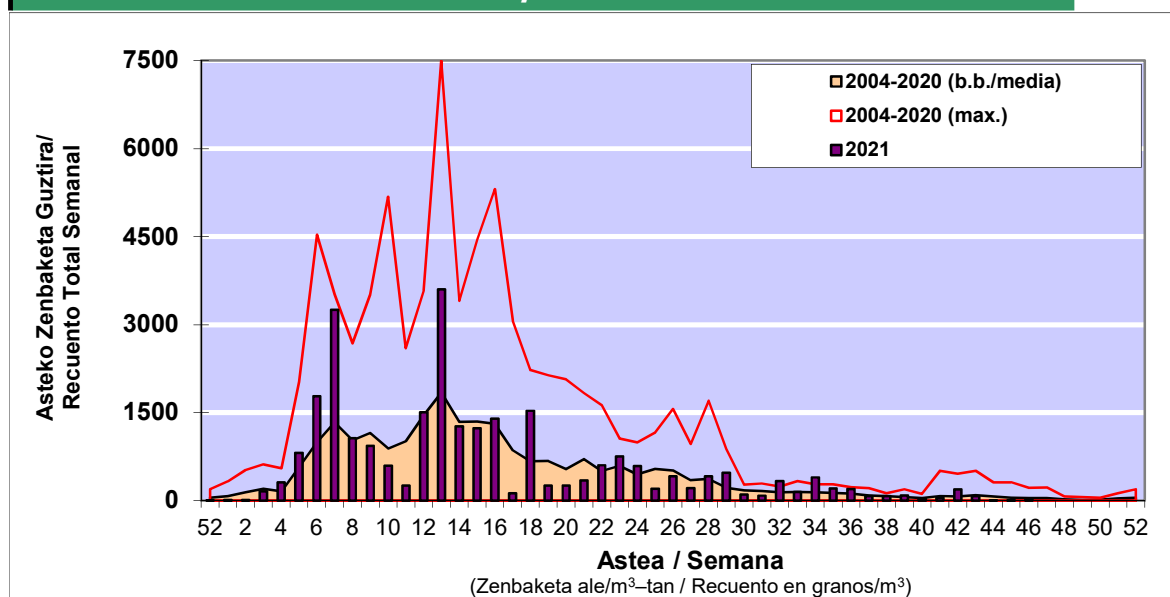

POLEN ZENBAKETA / RECuento DE POLEN

Osasun Sailaren Sarea / Red del Departamento de Salud

1. GAUR EGUNGO EGOERA / SITUACIÓN ACTUAL

		Astea/Semana	46
Estazioa / Estación	Donostia- San Sebastián	15/11-21/11	2021

Polen mota interesgarriak / Tipos polínicos de interés	Zuhaitza-Landarea / Árbol- Planta	Egoera / Situación*	Hurrengo asterako joera / Tendencia próxima semana
E. Alternaria	Alternariaren esporak / Esporas de Alternaria	Baxua / Bajo	▼
Urticaceas	Asuna-Horma-belarra/Ortiga- Parietaria	Baxua / Bajo	=
Cupresaceas /Taxaceas	Altzifrea-Hagina/Ciprés-Tejo	Baxua / Bajo	=
*Ebaluaketa irizpideak, "Red Española de Aerobiología"-ren arabera / Criterios de evaluación de acuerdo a la Red Española de Aerobiología			

2. ASTEKO ZENBAKETA GUZTIRA / RECuento TOTAL SEMANAL

Estazioa / Estación	Donostia- San Sebastián

Asteko Zenbaketa Orokorra / Recuento Total Semanal