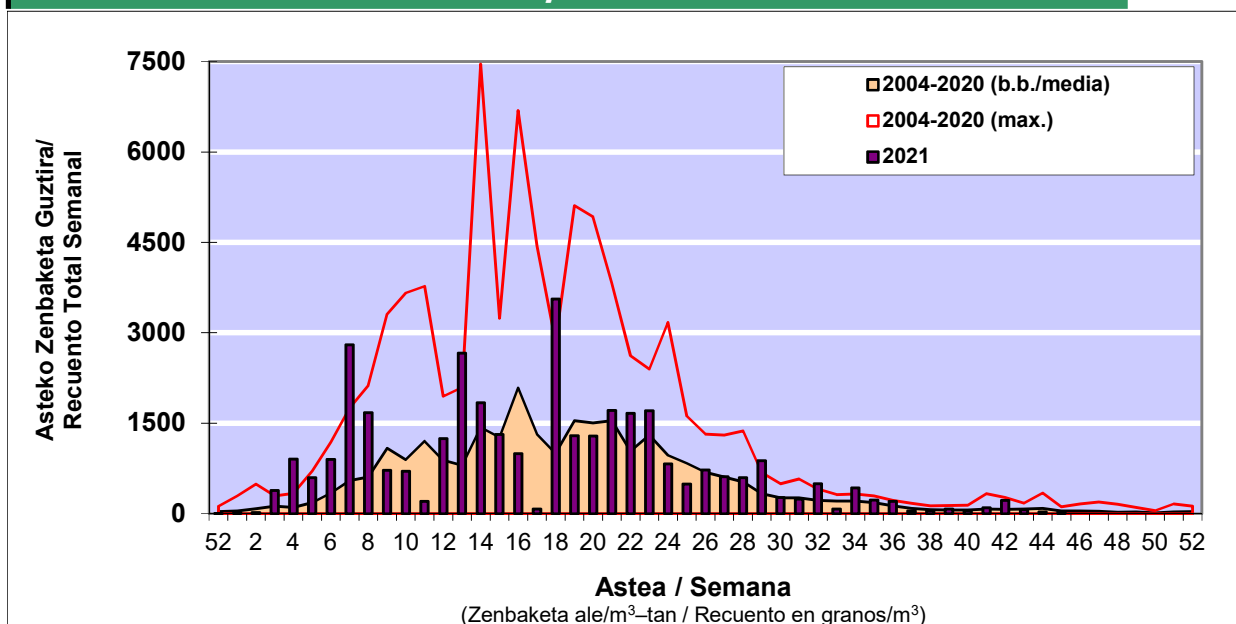

POLEN ZENBAKETA / RECUENTO DE POLEN

Osasun Sailaren Sarea / Red del Departamento de Salud

1. GAUR EGUNGO EGOERA / SITUACIÓN ACTUAL

		Astea/Semana	45
Estazioa / Estación	Vitoria - Gasteiz	08/11-14/11	2021

Polen mota interesgarriak / Tipos polínicos de interés	Zuhaitza-Landarea / Árbol- Planta	Egoera / Situación*	Hurrengo asterako joera / Tendencia próxima semana
E. Alternaria	Alternariaren esporak / Esporas	Baxua / Bajo	=
Cupresaceas /Taxaceas	Altzifrea-Hagina/Ciprés-Tejo	Baxua / Bajo	▼
*Ebaluaketa irizpideak, "Red Española de Aerobiología"-ren arabera / Criterios de evaluación de acuerdo a la Red Española de Aerobiología			

2. ASTEKO ZENBAKETA GUZTIRA / RECUENTO TOTAL SEMANAL

Estazioa / Estación	Vitoria - Gasteiz

Asteko Zenbaketa Orokorra / Recuento Total Semanal