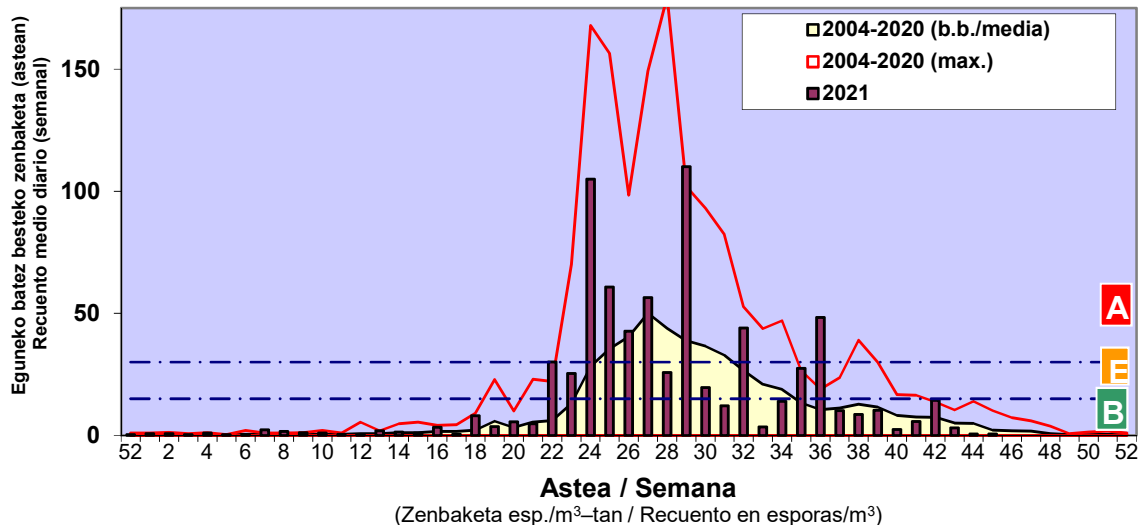

2021

Estazioa / Estación	Vitoria - Gasteiz						Astea/Semana	45
Mota / Tipo	Al / L 8/11/21	As / M 9/11/21	Az / X 10/11/21	Og / J 11/11/21	Or / V 12/11/21	Lr / S 13/11/21	Ig / D 14/11/21	b.b. / media
Acer								0
Foeniculum								0
Artemisia								0
Centaurea								0
Achillea								0
Taraxacum				1				0
Alnus								0
Betula								0
Corylus								0
Brassica								0
Sambucus								0
Chenop./Ama								0
Cupres./Taxa		1			1	2	7	2
Carex								0
Ericaceae								0
Mercurialis	1			1				0
Robinia								0
Castanea								0
Fagus								0
Quercus	1				1			0
Aesculus								0
Juglans								0
Laurus								0
Lilium								0
Magnolia								0
Acacia								0
Eucalyptus								0
Fraxinus								0
Ligustrum								0
Olea								0
Pinus								0
Cedrus	2	1			1			1
Plantago								0
Platanus								0
Gramineae								0
Rosacea								0
Rumex								0
Rhamnus								0
Populus								0
Salix								0
Tamarix								0
Tilia								0
Celtis								0
Ulmus								0
Urticaceae	1							0
Besterik/Otros			1	1	1	3		1
Esp. Alternaria	1	1			1	1		1
Guztira /Total	5	2	1	3	4	5	7	27

Zenbaketa ale/m3 – tan /
Recuento en granos/m3

Altua/Alto
 Ertaina/Medio
 Baxua/Bajo

4. POLEN MOTA INTERESGARRIAK / TIPOS POLÍNICOS DE INTERÉS

Estazioa / Estación

Vitoria - Gasteiz

- Altua/Alto
- Ertaina/Medio
- Baxua/Bajo

E. ALTERNARIA

CUPRESACEA / TAXACEA