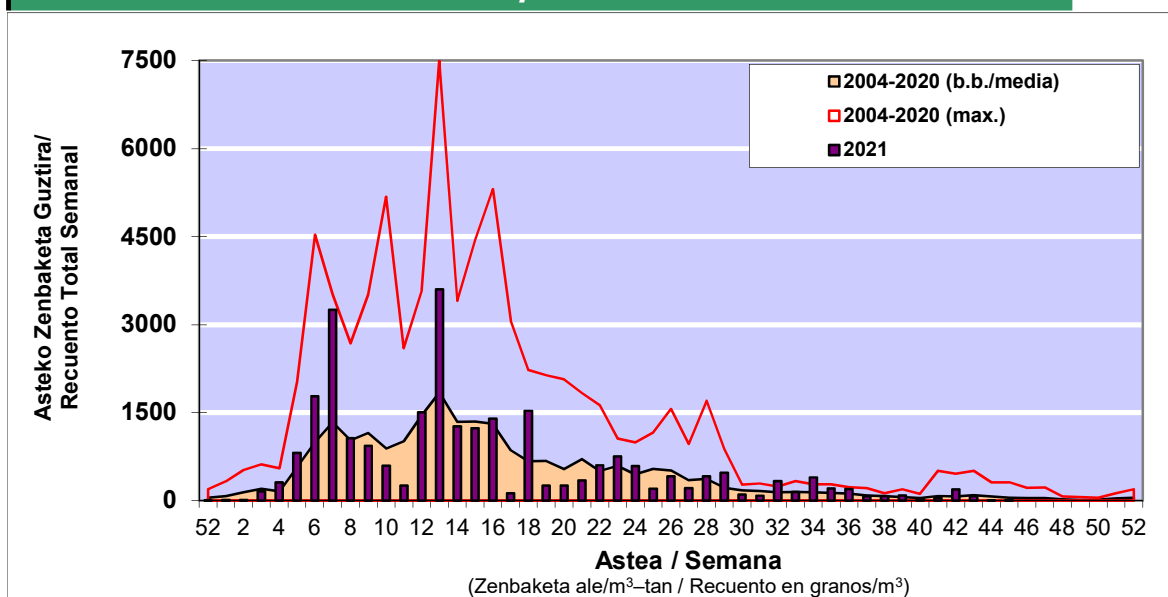

POLEN ZENBAKETA / RECuento DE POLEN

Osasun Sailaren Sarea / Red del Departamento de Salud

1. GAUR EGUNGO EGOERA / SITUACIÓN ACTUAL

		Astea/Semana	45
Estazioa / Estación	Donostia- San Sebastián	08/11-14/11	2021

Polen mota interesgarriak / Tipos polínicos de interés	Zuhaitza-Landarea / Árbol- Planta	Egoera / Situación*	Hurrengo asterako joera / Tendencia próxima semana
E. Alternaria	Alternariaren esporak / Esporas de Alternaria	Baxua / Bajo	▼
Urticaceas	Asuna-Horma-belarra/Ortiga- Parietaria	Baxua / Bajo	=
Cupresaceas /Taxaceas	Altzifrea-Hagina/Ciprés-Tejo	Baxua / Bajo	=
*Ebaluaketa irizpideak, "Red Española de Aerobiología"-ren arabera / Criterios de evaluación de acuerdo a la Red Española de Aerobiología			

2. ASTEKO ZENBAKETA GUZTIRA / RECuento TOTAL SEMANAL

Estazioa / Estación	Donostia- San Sebastián

Asteko Zenbaketa Orokorra / Recuento Total Semanal