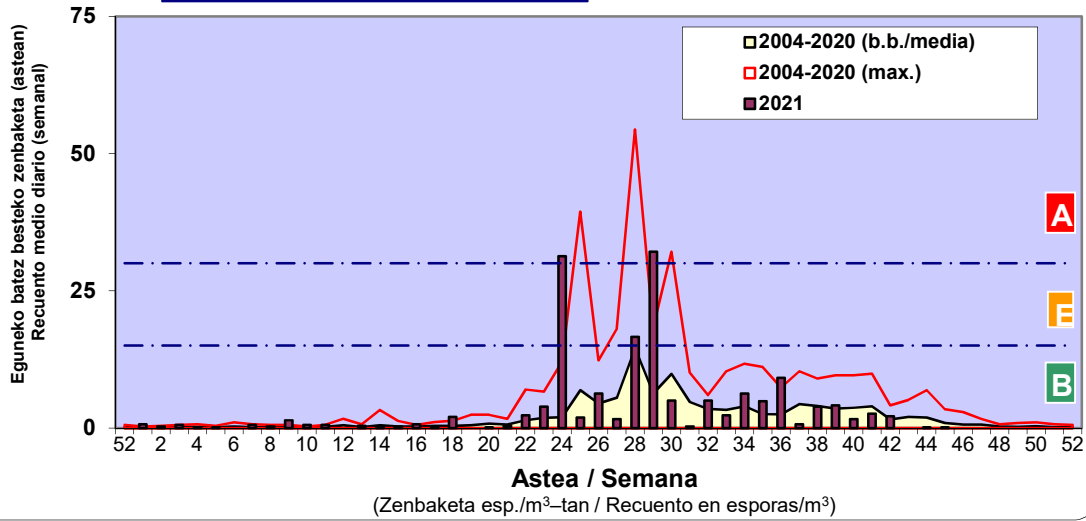

Zenbaketa ale/m³ – tan /
Recuento en granos/m³

Altua/Alto
 Ertaina/Medio
 Baxua/Bajo

Or. /pag. 2/3

4. POLEN MOTA INTERESGARRIAK / TIPOS POLÍNICOS DE INTERÉS

Estazioa / Estación Donostia- San Sebastián

Altua/Alto
 Ertaina/Medio

E. ALTERNARIA

URTICA / PARIETARIA

CUPRESACEA / TAXACEA