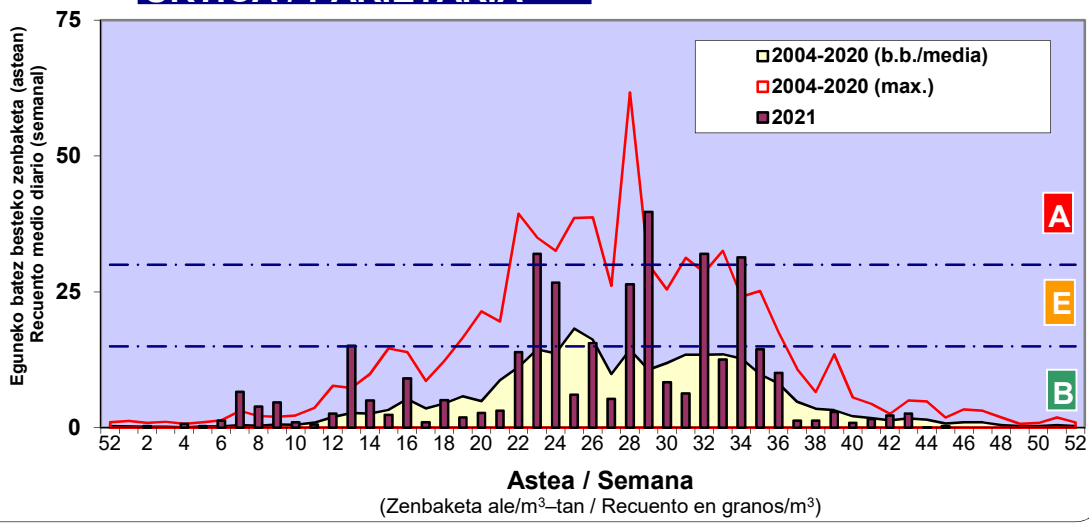

Estazioa / Estación	Donostia- San Sebastián							Astea/Semana	45
Mota / Tipo	8/11/21	9/11/21	10/11/21	11/11/21	12/11/21	13/11/21	14/11/21	b.b. / media	
Acer								0	
Foeniculum								0	
Artemisia								0	
Centaurea								0	
Achillea								0	
Taraxacum								0	
Alnus								0	
Betula								0	
Corylus								0	
Brassica								0	
Sambucus								0	
Chenop./Ama								0	
Cupres./Taxa			4					1	
Carex								0	
Ericaceae								0	
Mercurialis								0	
Robinia								0	
Castanea								0	
Fagus								0	
Quercus								0	
Aesculus								0	
Juglans								0	
Laurus								0	
Lilium								0	
Magnolia								0	
Acacia								0	
Eucalyptus								0	
Fraxinus								0	
Ligustrum								0	
Olea								0	
Pinus								0	
Cedrus								0	
Plantago		1						0	
Platanus								0	
Gramineae								0	
Rosacea								0	
Rumex								0	
Rhamnus								0	
Populus								0	
Salix								0	
Tamarix								0	
Tilia								0	
Celtis								0	
Ulmus								0	
Urticaceae		1	1					0	
Besterik/Otros		2						0	
Esp. Alternaria			1					0	
Guztira /Total	0	4	5	0	0	0	0	9	

Zenbaketa ale/m³ – tan /
Recuento en granos/m³

Altua/Alto
 Ertaina/Medio
 Baxua/Bajo

Or. /pag. 2/3

4. POLEN MOTA INTERESGARRIAK / TIPOS POLÍNICOS DE INTERÉS

Estazioa / Estación Donostia- San Sebastián

Altua/Alto
 Ertaina/Medio

E. ALTERNARIA

URTICA / PARIETARIA

CUPRESACEA / TAXACEA