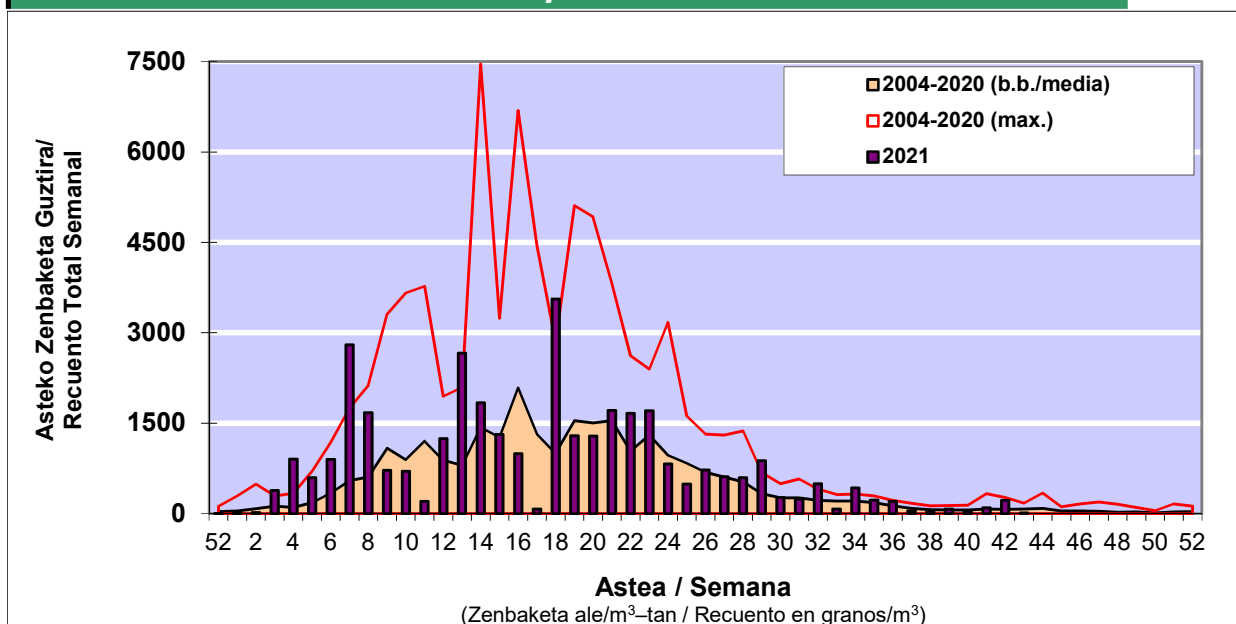

POLEN ZENBAKETA / RECUENTO DE POLEN

Osasun Sailaren Sarea / Red del Departamento de Salud

1. GAUR EGUNGO EGOERA / SITUACIÓN ACTUAL

		Astea/Semana	43
Estazioa / Estación	Vitoria - Gasteiz	25/10-31/10	2021

Polen mota interesgarriak / Tipos polínicos de interés	Zuhaitza-Landarea / Árbol-Planta	Egoera / Situación*	Hurrengo asterako joera / Tendencia próxima semana
E. Alternaria	Alternariaren esporak / Esporas	Baxua / Bajo	=
Urticaceas	Asuna-Horma-belarra/Ortiga-Pa	Baxua / Bajo	=
Cupresaceas /Taxaceas	Altzifrea-Hagina/Ciprés-Tejo	Baxua / Bajo	=
*Ebaluaketa irizpideak, "Red Española de Aerobiología"-ren arabera / Criterios de evaluación de acuerdo a la Red Española de Aerobiología			

2. ASTEKO ZENBAKETA GUZTIRA / RECUENTO TOTAL SEMANAL

Estazioa / Estación	Vitoria - Gasteiz

Asteko Zenbaketa Orokorra / Recuento Total Semanal