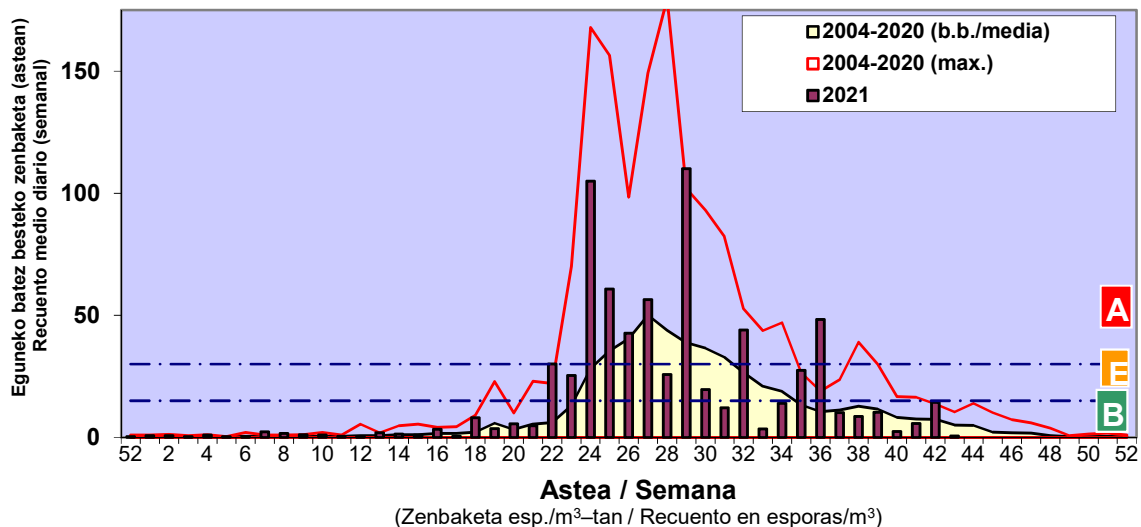

4. POLEN MOTA INTERESGARRIAK / TIPOS POLÍNICOS DE INTERÉS

Estazioa / Estación

Vitoria - Gasteiz

- Altua/Alto
- Ertaina/Medio
- Baxua/Bajo

E. ALTERNARIA