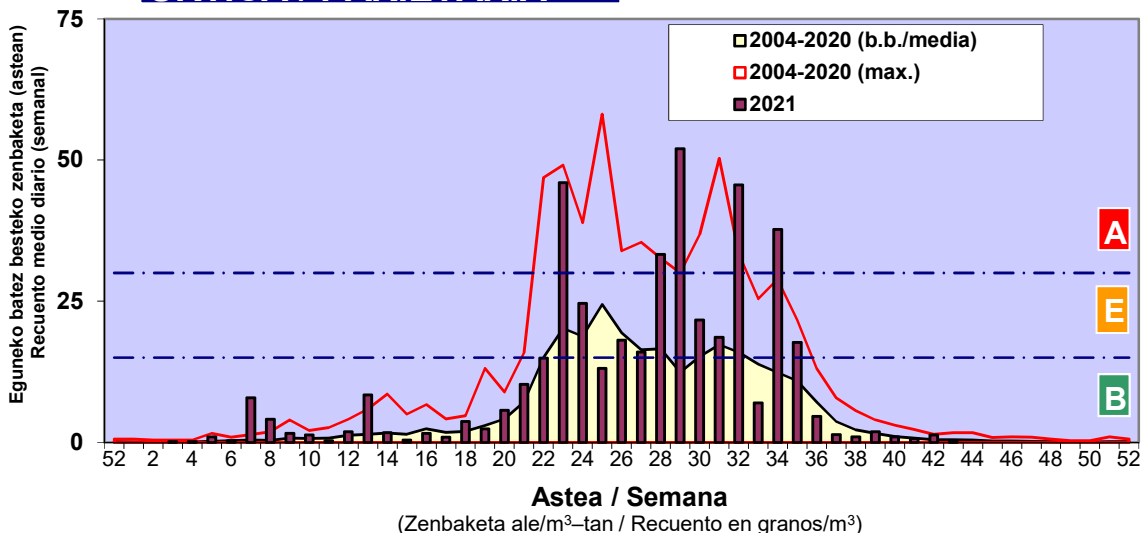

URTICA / PARIETARIA