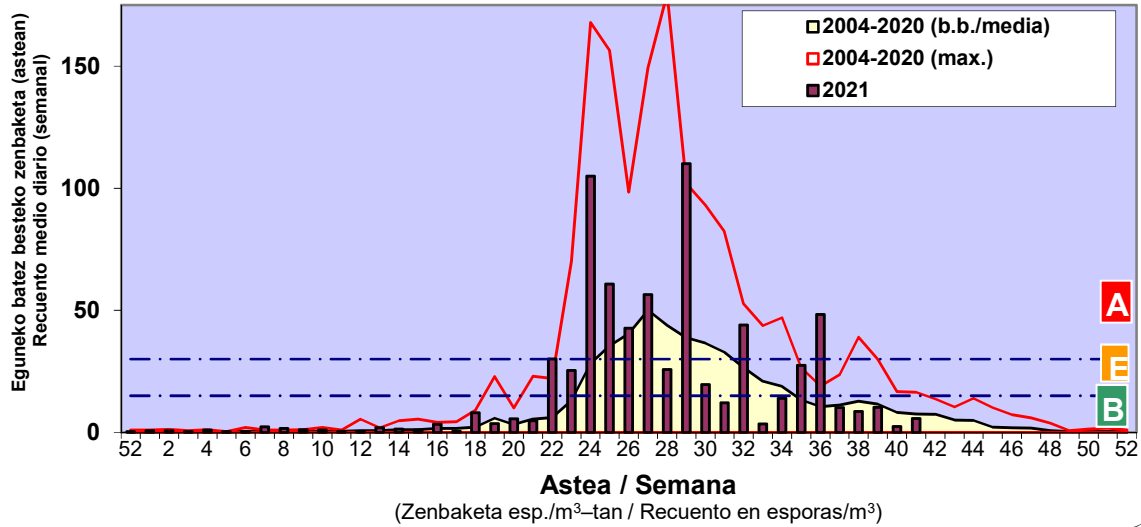

2021

Estazioa / Estación	Vitoria - Gasteiz						Astea/Semana	41
Mota / Tipo	11/10/21	12/10/21	13/10/21	14/10/21	15/10/21	16/10/21	17/10/21	b.b. / media
Acer								0
Foeniculum								0
Artemisia	1							0
Centaurea								0
Achillea						1		0
Taraxacum								0
Alnus								0
Betula								0
Corylus								0
Brassica								0
Sambucus								0
Chenop./Ama			1	1				0
Cupres./Taxa	1			11	9	26	8	8
Carex								0
Ericaceae								0
Mercurialis			3			1	1	1
Robinia								0
Castanea								0
Fagus								0
Quercus				1	1	1		0
Aesculus								0
Juglans								0
Laurus								0
Lilium								0
Magnolia								0
Acacia								0
Eucalyptus								0
Fraxinus								0
Ligustrum								0
Olea								0
Pinus		1						0
Cedrus	1		1	1	1	1		1
Plantago	1			1		1		0
Platanus								0
Gramineae					1			0
Rosacea								0
Rumex								0
Rhamnus								0
Populus								0
Salix								0
Tamarix								0
Tilia		1						0
Celtis								0
Ulmus								0
Urticaceae		1	2	1	1			1
Besterik/Otros	1	3	1	3	3	3		2
Esp. Alternaria	1	3	6	7	7	15	1	6
Guztira /Total	5	6	8	19	16	34	9	97

Zenbaketa ale/m3 – tan /
Recuento en granos/m3

■ Altua/Alto
■ Ertaina/Medio
■ Baxua/Bajo

4. POLEN MOTA INTERESGARRIAK / TIPOS POLÍNICOS DE INTERÉS

Estazioa / Estación

Vitoria - Gasteiz

- Altua/Alto
- Ertaina/Medio
- Baxua/Bajo

E. ALTERNARIA

URTICA / PARIETARIA

CUPRESACEA / TAXACEA