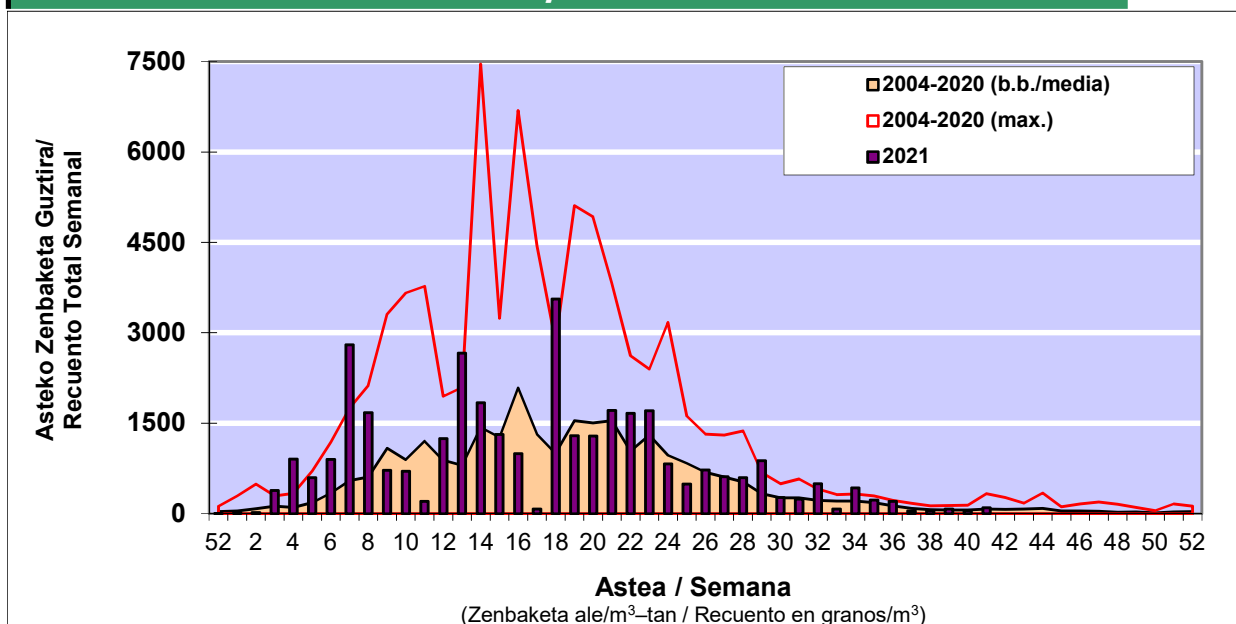

POLEN ZENBAKETA / RECUENTO DE POLEN

Osasun Sailaren Sarea / Red del Departamento de Salud

1. GAUR EGUNGO EGOERA / SITUACIÓN ACTUAL

		Astea/Semana	41
Estazioa / Estación	Vitoria - Gasteiz	11/10-17/10	2021

Polen mota interesgarriak / Tipos polínicos de interés	Zuhaitza-Landarea / Árbol-Planta	Egoera / Situación*	Hurrengo asterako joera / Tendencia próxima semana
E. Alternaria	Alternariaren esporak / Esporas	Baxua / Bajo	=
Urticaceas	Asuna-Horma-belarra/Ortiga-Pa	Baxua / Bajo	=
Cupresaceas /Taxaceas	Altzifrea-Hagina/Ciprés-Tejo	Baxua / Bajo	=
*Ebaluaketa irizpideak, "Red Española de Aerobiología"-ren arabera / Criterios de evaluación de acuerdo a la Red Española de Aerobiología			

2. ASTEKO ZENBAKETA GUZTIRA / RECUENTO TOTAL SEMANAL

Estazioa / Estación	Vitoria - Gasteiz

Asteko Zenbaketa Orokorra / Recuento Total Semanal