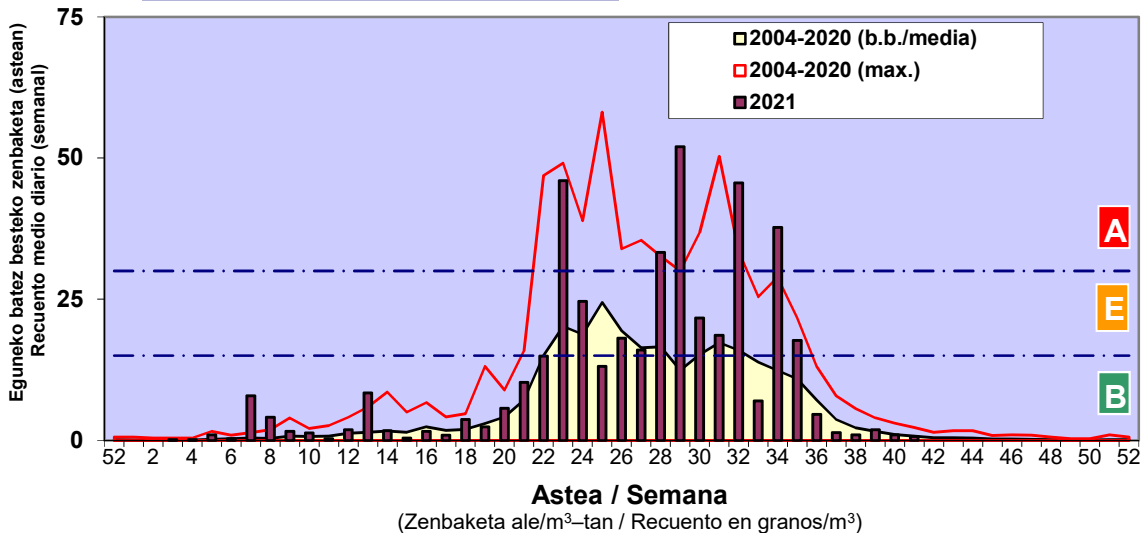

2021

Estazioa / Estación	Vitoria - Gasteiz						Astea/Semana	41
Mota / Tipo	11/10/21	12/10/21	13/10/21	14/10/21	15/10/21	16/10/21	17/10/21	b.b. / media
Acer								0
Foeniculum								0
Artemisia	1							0
Centaurea								0
Achillea						1		0
Taraxacum								0
Alnus								0
Betula								0
Corylus								0
Brassica								0
Sambucus								0
Chenop./Ama			1	1				0
Cupres./Taxa	1			11	9	26	8	8
Carex								0
Ericaceae								0
Mercurialis			3			1	1	1
Robinia								0
Castanea								0
Fagus								0
Quercus				1	1	1		0
Aesculus								0
Juglans								0
Laurus								0
Lilium								0
Magnolia								0
Acacia								0
Eucalyptus								0
Fraxinus								0
Ligustrum								0
Olea								0
Pinus		1						0
Cedrus	1		1	1	1	1		1
Plantago	1			1		1		0
Platanus								0
Gramineae					1			0
Rosacea								0
Rumex								0
Rhamnus								0
Populus								0
Salix								0
Tamarix								0
Tilia		1						0
Celtis								0
Ulmus								0
Urticaceae		1	2	1	1			1
Besterik/Otros	1	3	1	3	3	3		2
Esp. Alternaria	1	3	6	7	7	15	1	6
Guztira /Total	5	6	8	19	16	34	9	97

Zenbaketa ale/m3 – tan /
Recuento en granos/m3

■ Altua/Alto
■ Ertaina/Medio
■ Baxua/Bajo

4. POLEN MOTA INTERESGARRIAK / TIPOS POLÍNICOS DE INTERÉS

Estazioa / Estación

Vitoria - Gasteiz

- Altua/Alto
- Ertaina/Medio
- Baxua/Bajo

E. ALTERNARIA

URTICA / PARIETARIA

CUPRESACEA / TAXACEA