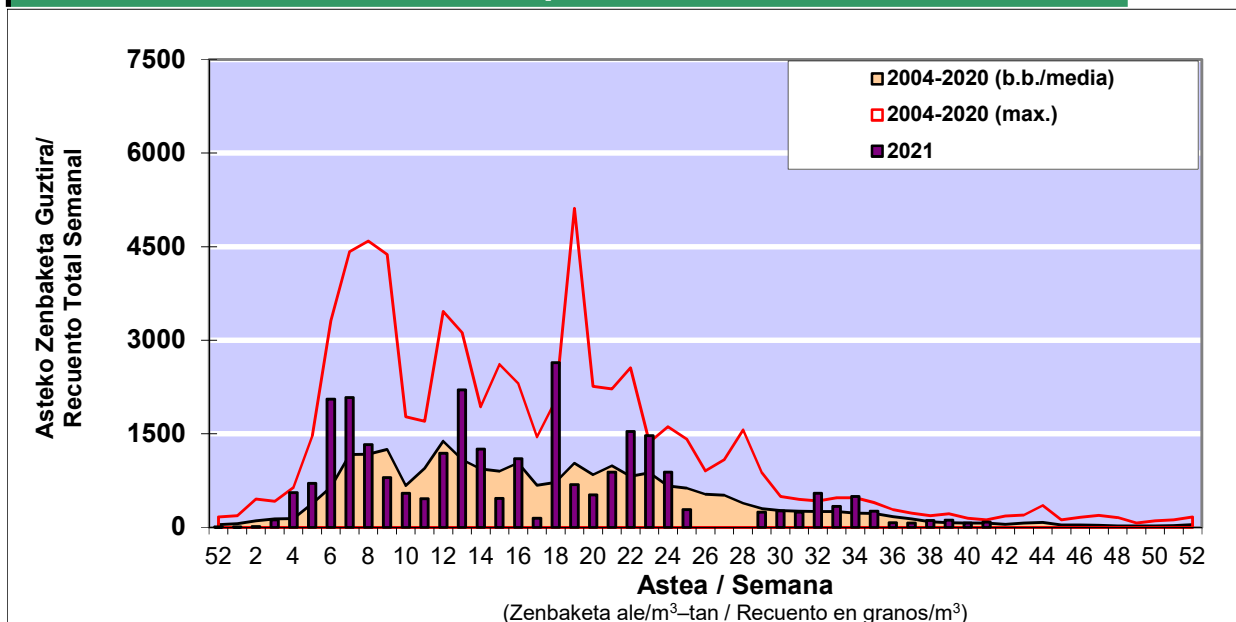

### 1. GAUR EGUNGO EGOERA / SITUACIÓN ACTUAL

		<b>Astea/Semana</b>	<b>41</b>
<b>Estazioa / Estación</b>	<b>Bilbo- Bilbao</b>	<b>11/10-17/10</b>	<b>2021</b>

Polen mota interesgarriak / Tipos polínicos de interés	Zuhaitza-Landarea / Árbol-Planta	Egoera / Situación*	Hurrengo asterako joera / Tendencia próxima semana
<b>Urticaceas</b>	Asuna-Horma-belarra/Ortiga-Parietaria	<b>Baxua / Bajo</b>	=
<b>E. Alternaria</b>	Alternariaren esporak / Esporas de Alternaria	<b>Baxua / Bajo</b>	=
<b>Cupresaceas /Taxaceas</b>	Altzifrea-Hagina/Ciprés-Tejo	<b>Baxua / Bajo</b>	=
*Ebaluaketa irizpideak, "Red Española de Aerobiología"-ren arabera / Criterios de evaluación de acuerdo a la Red Española de Aerobiología			

### 2. ASTEKO ZENBAKETA GUZTIRA / RECUENTO TOTAL SEMANAL

<b>Estazioa / Estación</b>	<b>Bilbo- Bilbao</b>
----------------------------	----------------------

#### Asteko Zenbaketa Orokorra / Recuento Total Semanal