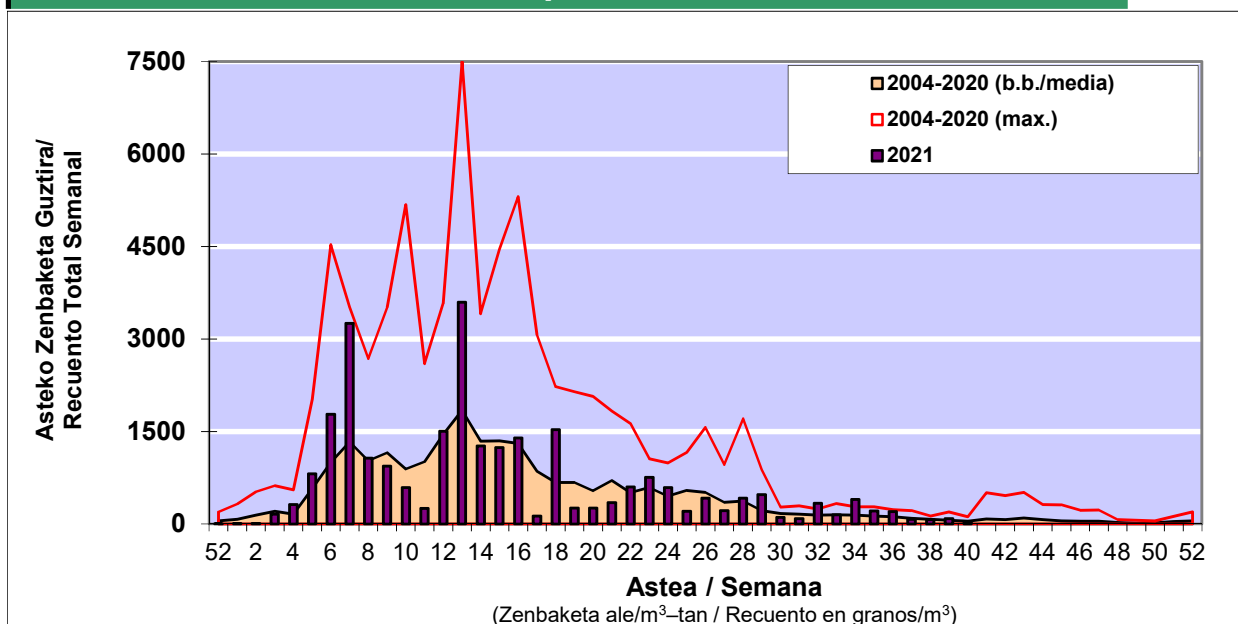

POLEN ZENBAKETA / RECUENTO DE POLEN

Osasun Sailaren Sarea / Red del Departamento de Salud

1. GAUR EGUNGO EGOERA / SITUACIÓN ACTUAL

		Astea/Semana	40
Estazioa / Estación	Donostia- San Sebastián	04/10-10/10	2021

Polen mota interesgarriak / Tipos polínicos de interés	Zuhaitza-Landarea / Árbol-Planta	Egoera / Situación*	Hurrengo asterako joera / Tendencia próxima semana
E. Alternaria	Alternariaren esporak / Esporas de Alternaria	Baxua / Bajo	=
Gramineae	Graminea/Gramínea	Baxua / Bajo	▼
Urticaceas	Asuna-Horma-belarra/Ortiga-Parietaria	Baxua / Bajo	=
Cupresaceas /Taxaceas	Altzifrea-Hagina/Ciprés-Tejo	Baxua / Bajo	=
*Ebaluaketa irizpideak, "Red Española de Aerobiología"-ren arabera / Criterios de evaluación de acuerdo a la Red Española de Aerobiología			

2. ASTEKO ZENBAKETA GUZTIRA / RECUENTO TOTAL SEMANAL

Estazioa / Estación	Donostia- San Sebastián

Asteko Zenbaketa Orokorra / Recuento Total Semanal