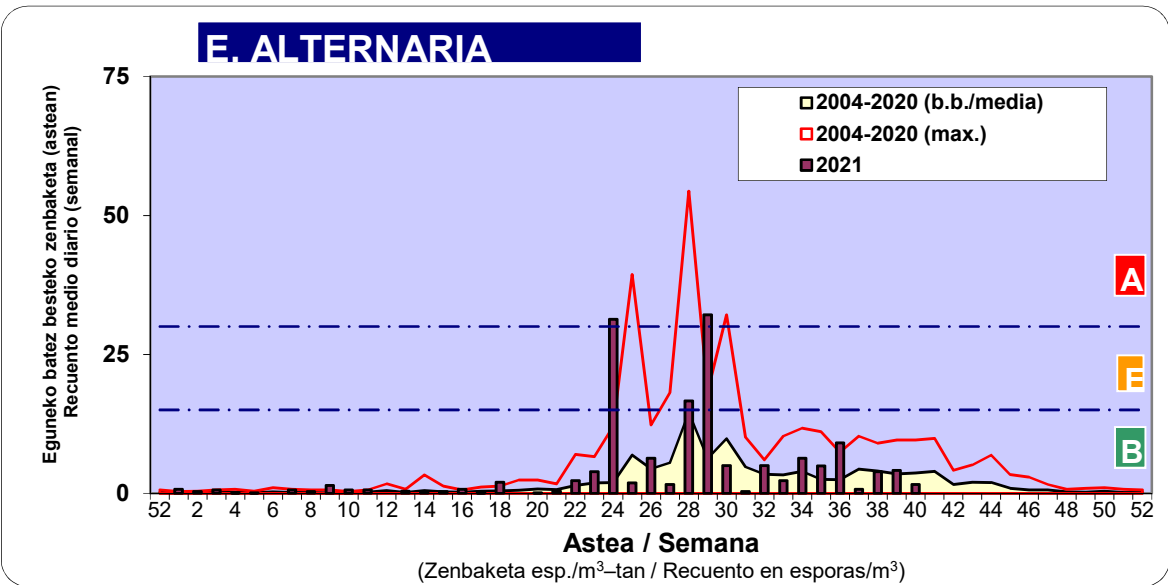

3. ASTEKO ZENBAKETA / RECUESTO SEMANAL

2021

Estazioa / Estación	Donostia- San Sebastián						Astea/Semana	40
Mota / Tipo	Al / L 4/10/21	As / M 5/10/21	Az / X 6/10/21	Og / J 7/10/21	Or / V 8/10/21	Lr / S 9/10/21	Ig / D 10/10/21	b.b. / media
Acer								0
Foeniculum								0
Artemisia						1		0
Centaurea								0
Achillea	1							0
Taraxacum								0
Alnus								0
Betula								0
Corylus								0
Brassica								0
Sambucus								0
Chenop./Ama				2				0
Cupres./Taxa	1	1	1	1				1
Carex								0
Ericaceae								0
Mercurialis					1			0
Robinia								0
Castanea								0
Fagus								0
Quercus			1					0
Aesculus								0
Juglans								0
Laurus								0
Lilium								0
Magnolia								0
Acacia								0
Eucalyptus								0
Fraxinus								0
Ligustrum								0
Olea								0
Pinus								0
Cedrus								0
Plantago								0
Platanus	1							0
Gramineae	1	1	1	6	1			1
Rosacea								0
Rumex								0
Rhamnus								0
Populus								0
Salix								0
Tamarix								0
Tilia								0
Celtis								0
Ulmus								0
Urticaceae	2		2	1	1			1
Besterik/Otros	2		2	1	1		1	1
Esp. Alternaria	1		2	6	2			2
Guztira /Total	8	2	7	11	4	1	1	34

Zenbaketa ale/m3 – tan /
Recuento en granos/m3

Altua/Alto
 Ertaina/Medio
 Baxua/Bajo

4. POLEN MOTA INTERESGARRIAK / TIPOS POLÍNICOS DE INTERÉS

Estazioa / Estación **Donostia- San Sebastián**

- Altua/Alto
- Ertaina/Medio
- Baxua/Bajo