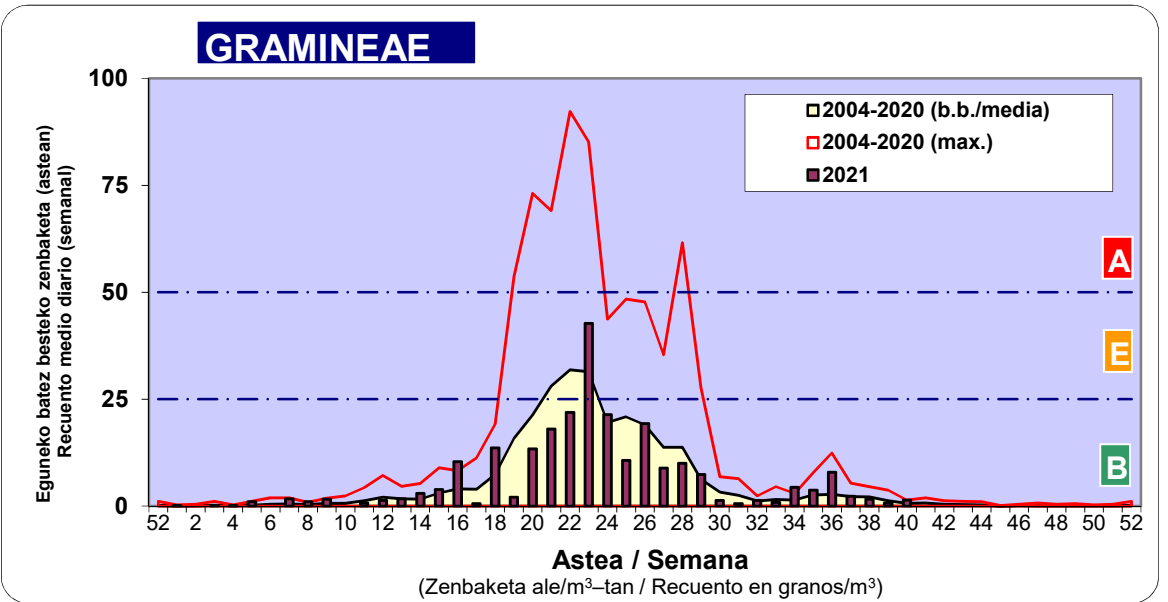

3. ASTEKO ZENBAKETA / RECUESTO SEMANAL

2021

Estazioa / Estación	Donostia- San Sebastián						Astea/Semana	40
Mota / Tipo	Al / L 4/10/21	As / M 5/10/21	Az / X 6/10/21	Og / J 7/10/21	Or / V 8/10/21	Lr / S 9/10/21	Ig / D 10/10/21	b.b. / media
Acer								0
Foeniculum								0
Artemisia						1		0
Centaurea								0
Achillea	1							0
Taraxacum								0
Alnus								0
Betula								0
Corylus								0
Brassica								0
Sambucus								0
Chenop./Ama				2				0
Cupres./Taxa	1	1	1	1				1
Carex								0
Ericaceae								0
Mercurialis					1			0
Robinia								0
Castanea								0
Fagus								0
Quercus			1					0
Aesculus								0
Juglans								0
Laurus								0
Lilium								0
Magnolia								0
Acacia								0
Eucalyptus								0
Fraxinus								0
Ligustrum								0
Olea								0
Pinus								0
Cedrus								0
Plantago								0
Platanus	1							0
Gramineae	1	1	1	6	1			1
Rosacea								0
Rumex								0
Rhamnus								0
Populus								0
Salix								0
Tamarix								0
Tilia								0
Celtis								0
Ulmus								0
Urticaceae	2		2	1	1			1
Besterik/Otros	2		2	1	1		1	1
Esp. Alternaria	1		2	6	2			2
Guztira /Total	8	2	7	11	4	1	1	34

Zenbaketa ale/m3 – tan /
Recuento en granos/m3

Altua/Alto
 Ertaina/Medio
 Baxua/Bajo

4. POLEN MOTA INTERESGARRIAK / TIPOS POLÍNICOS DE INTERÉS

Estazioa / Estación **Donostia- San Sebastián**

- Altua/Alto
- Ertaina/Medio
- Baxua/Bajo