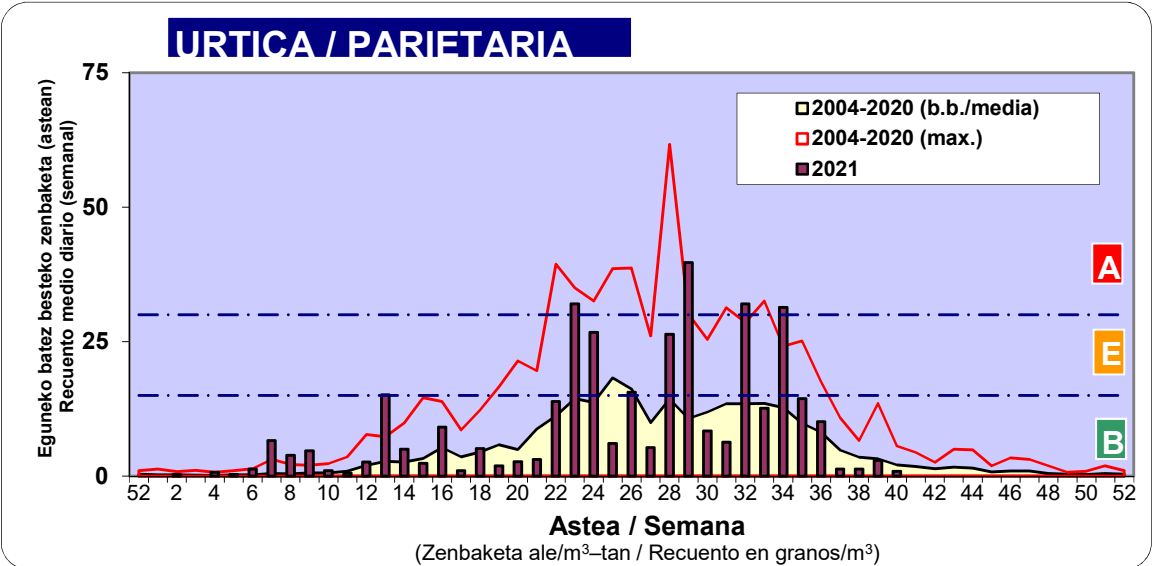

3. ASTEKO ZENBAKETA / RECUESTO SEMANAL

2021

Estazioa / Estación	Donostia- San Sebastián						Astea/Semana	40
Mota / Tipo	Al / L 4/10/21	As / M 5/10/21	Az / X 6/10/21	Og / J 7/10/21	Or / V 8/10/21	Lr / S 9/10/21	Ig / D 10/10/21	b.b. / media
Acer								0
Foeniculum								0
Artemisia						1		0
Centaurea								0
Achillea	1							0
Taraxacum								0
Alnus								0
Betula								0
Corylus								0
Brassica								0
Sambucus								0
Chenop./Ama				2				0
Cupres./Taxa	1	1	1	1				1
Carex								0
Ericaceae								0
Mercurialis					1			0
Robinia								0
Castanea								0
Fagus								0
Quercus			1					0
Aesculus								0
Juglans								0
Laurus								0
Lilium								0
Magnolia								0
Acacia								0
Eucalyptus								0
Fraxinus								0
Ligustrum								0
Olea								0
Pinus								0
Cedrus								0
Plantago								0
Platanus	1							0
Gramineae	1	1	1	6	1			1
Rosacea								0
Rumex								0
Rhamnus								0
Populus								0
Salix								0
Tamarix								0
Tilia								0
Celtis								0
Ulmus								0
Urticaceae	2		2	1	1			1
Besterik/Otros	2		2	1	1		1	1
Esp. Alternaria	1		2	6	2			2
Guztira /Total	8	2	7	11	4	1	1	34

Zenbaketa ale/m3 – tan /
Recuento en granos/m3

Altua/Alto
 Ertaina/Medio
 Baxua/Bajo

4. POLEN MOTA INTERESGARRIAK / TIPOS POLÍNICOS DE INTERÉS

Estazioa / Estación **Donostia- San Sebastián**

- Altua/Alto
- Ertaina/Medio
- Baxua/Bajo

Estazioa / Estación **Donostia- San Sebastián**

- Altua/Alto
- Ertaina/Medio
- Baxua/Bajo