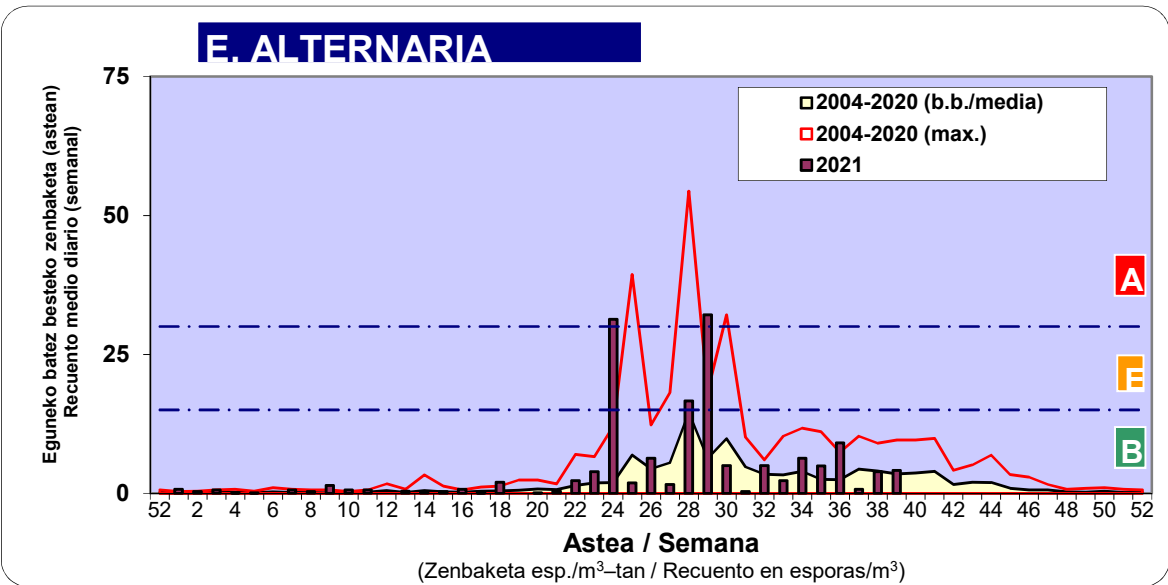

Zenbaketa ale/m3 – tan /
Recuento en granos/m3

■ Altua/Alto
■ Ertaina/Medio
■ Baxua/Bajo

4. POLEN MOTA INTERESGARRIAK / TIPOS POLÍNICOS DE INTERÉS

Estazioa / Estación **Donostia- San Sebastián**

- Altua/Alto
- Ertaina/Medio
- Baxua/Bajo