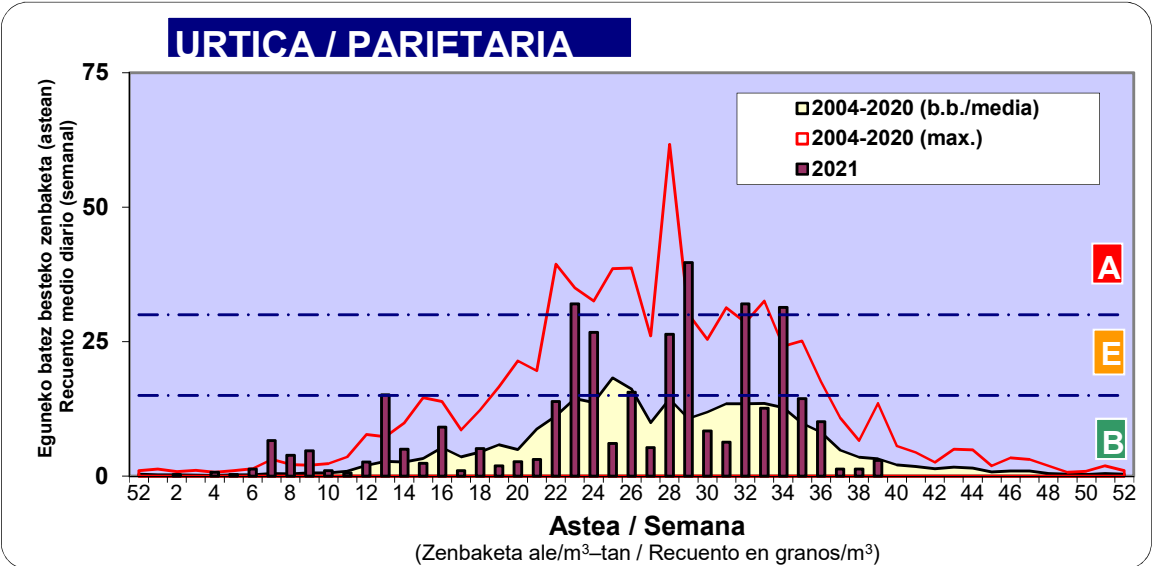

3. ASTEKO ZENBAKETA / RECUESTO SEMANAL

2021

Estazioa / Estación	Donostia- San Sebastián						Astea/Semana	39
Mota / Tipo	Al / L 27/09/21	As / M 28/09/21	Az / X 29/09/21	Og / J 30/09/21	Or / V 1/10/21	Lr / S 2/10/21	Ig / D 3/10/21	b.b. / media
Acer								0
Foeniculum						1		0
Artemisia								0
Centaurea								0
Achillea						1		0
Taraxacum								0
Alnus			1					0
Betula								0
Corylus								0
Brassica								0
Sambucus								0
Chenop./Ama	1					1		0
Cupres./Taxa	1	1	1		1	14		3
Carex								0
Ericaceae	1				1			0
Mercurialis						1		0
Robinia								0
Castanea	1					1		0
Fagus								0
Quercus								0
Aesculus								0
Juglans								0
Laurus								0
Lilium								0
Magnolia								0
Acacia								0
Eucalyptus						1		0
Fraxinus								0
Ligustrum								0
Olea								0
Pinus								0
Cedrus						7		1
Plantago			1			2		0
Platanus								0
Gramineae	1		3	1				1
Rosacea								0
Rumex	1	1						0
Rhamnus								0
Populus								0
Salix								0
Tamarix								0
Tilia								0
Celtis								0
Ulmus								0
Urticaceae		1	2	1	3	13		3
Besterik/Otros	2	2	2		2	14	1	3
Esp. Alternaria	2	3			2	22		4
Guztira /Total	8	5	10	2	7	56	1	89

Zenbaketa ale/m3 – tan /
Recuento en granos/m3

■ Altua/Alto
■ Ertaina/Medio
■ Baxua/Bajo

4. POLEN MOTA INTERESGARRIAK / TIPOS POLÍNICOS DE INTERÉS

Estazioa / Estación **Donostia- San Sebastián**

- Altua/Alto
- Ertaina/Medio
- Baxua/Bajo

Estazioa / Estación **Donostia- San Sebastián**

- Altua/Alto
- Ertaina/Medio
- Baxua/Bajo