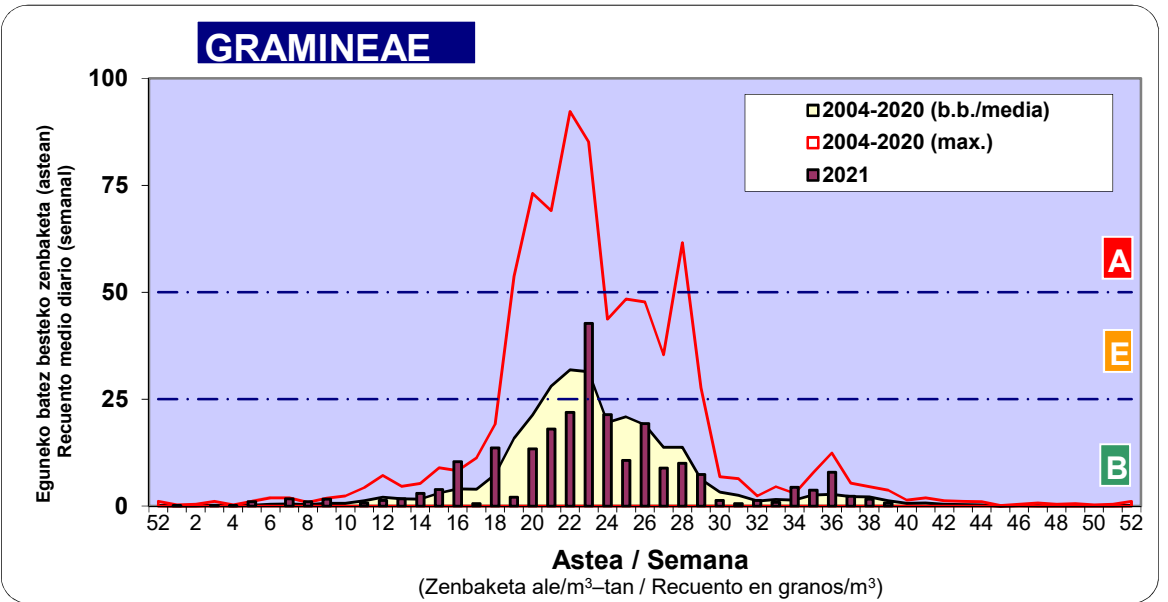

3. ASTEKO ZENBAKETA / RECUESTO SEMANAL

2021

Estazioa / Estación	Donostia- San Sebastián						Astea/Semana	39
Mota / Tipo	Al / L 27/09/21	As / M 28/09/21	Az / X 29/09/21	Og / J 30/09/21	Or / V 1/10/21	Lr / S 2/10/21	Ig / D 3/10/21	b.b. / media
Acer								0
Foeniculum						1		0
Artemisia								0
Centaurea								0
Achillea						1		0
Taraxacum								0
Alnus			1					0
Betula								0
Corylus								0
Brassica								0
Sambucus								0
Chenop./Ama	1					1		0
Cupres./Taxa	1	1	1		1	14		3
Carex								0
Ericaceae	1				1			0
Mercurialis						1		0
Robinia								0
Castanea	1					1		0
Fagus								0
Quercus								0
Aesculus								0
Juglans								0
Laurus								0
Lilium								0
Magnolia								0
Acacia								0
Eucalyptus						1		0
Fraxinus								0
Ligustrum								0
Olea								0
Pinus								0
Cedrus						7		1
Plantago			1			2		0
Platanus								0
Gramineae	1		3	1				1
Rosacea								0
Rumex	1	1						0
Rhamnus								0
Populus								0
Salix								0
Tamarix								0
Tilia								0
Celtis								0
Ulmus								0
Urticaceae		1	2	1	3	13		3
Besterik/Otros	2	2	2		2	14	1	3
Esp. Alternaria	2	3			2	22		4
Guztira /Total	8	5	10	2	7	56	1	89

Zenbaketa ale/m3 – tan /
Recuento en granos/m3

■ Altua/Alto
■ Ertaina/Medio
■ Baxua/Bajo

4. POLEN MOTA INTERESGARRIAK / TIPOS POLÍNICOS DE INTERÉS

Estazioa / Estación **Donostia- San Sebastián**

- Altua/Alto
- Ertaina/Medio
- Baxua/Bajo