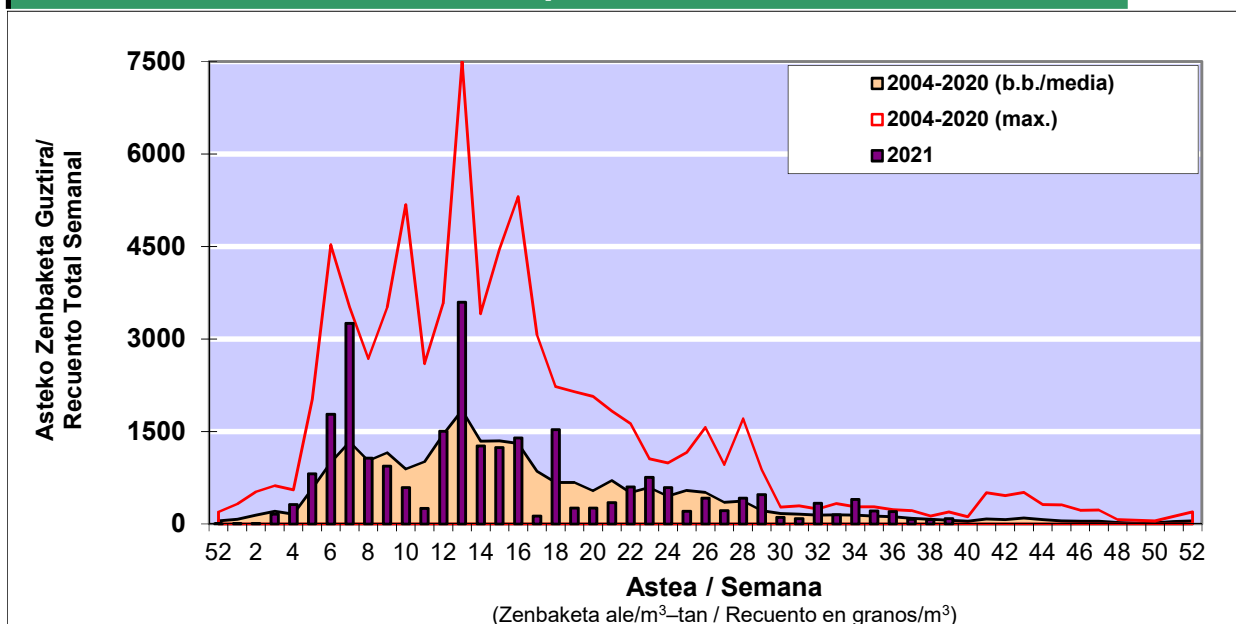

POLEN ZENBAKETA / RECUENTO DE POLEN

Osasun Sailaren Sarea / Red del Departamento de Salud

1. GAUR EGUNGO EGOERA / SITUACIÓN ACTUAL

		Astea/Semana	39
Estazioa / Estación	Donostia- San Sebastián	27/09-03/10	2021

Polen mota interesgarriak / Tipos polínicos de interés	Zuhaitza-Landarea / Árbol- Planta	Egoera / Situación*	Hurrengo asterako joera / Tendencia próxima semana
E. Alternaria	Alternariaren esporak / Esporas de Alternaria	Baxua / Bajo	=
Gramineae	Graminea/Gramínea	Baxua / Bajo	=
Urticaceas	Asuna-Horma-belarra/Ortiga- Parietaria	Baxua / Bajo	=
Plantago	Plataina/Llantén	Baxua / Bajo	=
Cupresaceas /Taxaceas	Altzifrea-Hagina/Ciprés-Tejo	Baxua / Bajo	=
*Ebaluaketa irizpideak, "Red Española de Aerobiología"-ren arabera / Criterios de evaluación de acuerdo a la Red Española de Aerobiología			

2. ASTEKO ZENBAKETA GUZTIRA / RECUENTO TOTAL SEMANAL

Estazioa / Estación	Donostia- San Sebastián

Asteako Zenbaketa Orokorra / Recuento Total Semanal