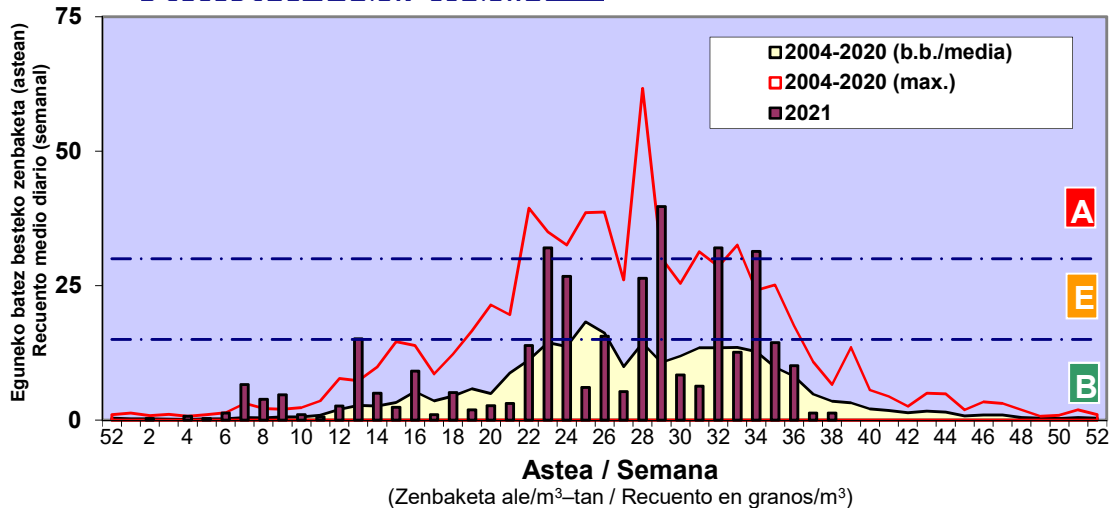

URTICA / PARIETARIA