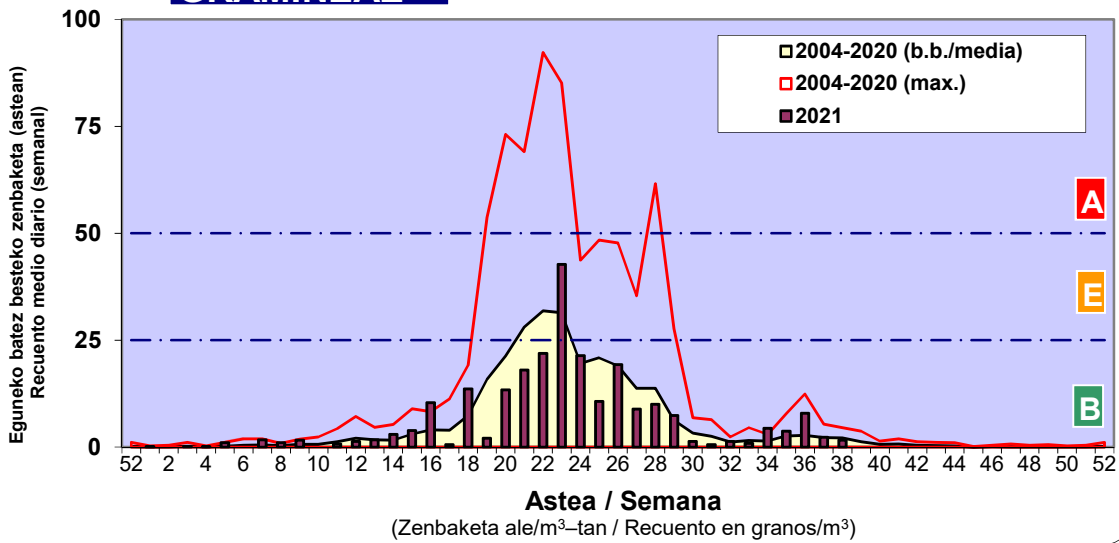

4. POLEN MOTA INTERESGARRIAK / TIPOS POLÍNICOS DE INTERÉS

Estazioa / Estación **Donostia- San Sebastián**

- Altua/Alto
- Ertaina/Medio
- Baxua/Bajo

E. ALTERNARIA

GRAMINEAE

URTICA / PARIETARIA