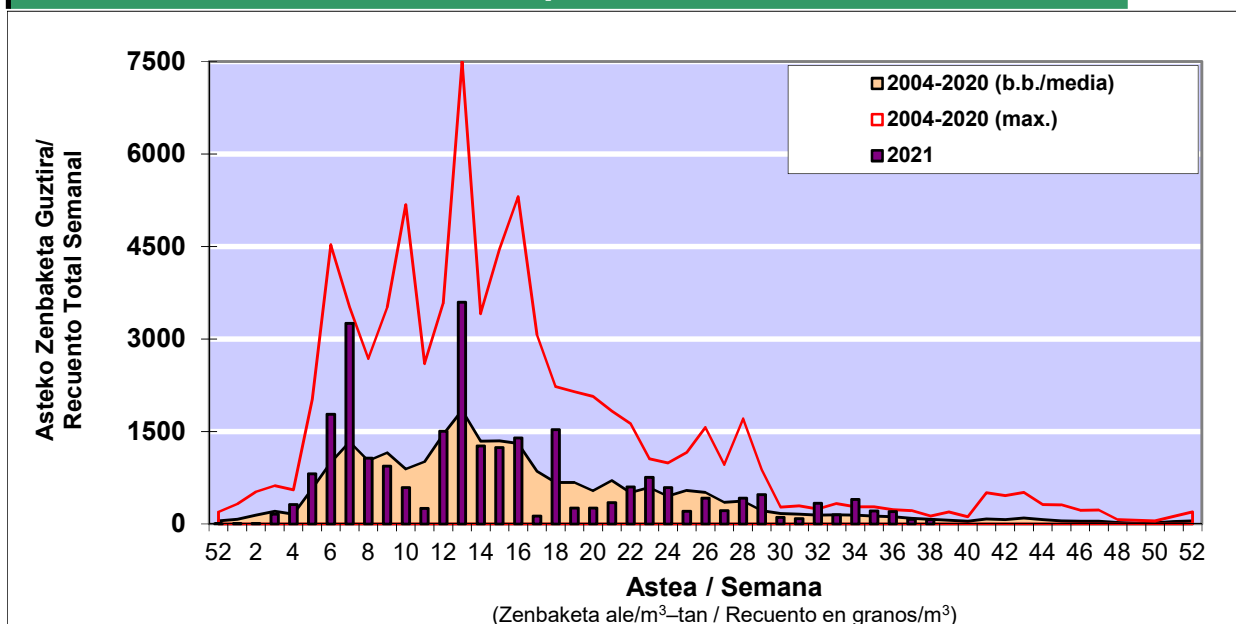

POLEN ZENBAKETA / RECUENTO DE POLEN

Osasun Sailaren Sarea / Red del Departamento de Salud

1. GAUR EGUNGO EGOERA / SITUACIÓN ACTUAL

		Astea/Semana	38
Estazioa / Estación	Donostia- San Sebastián	20/09-26/09	2021

Polen mota interesgarriak / Tipos polínicos de interés	Zuhaitza-Landarea / Árbol- Planta	Egoera / Situación*	Hurrengo asterako joera / Tendencia próxima semana
E. Alternaria	Alternariaren esporak / Esporas de Alternaria	Baxua / Bajo	=
Gramineae	Graminea/Gramínea	Baxua / Bajo	=
Urticaceas	Asuna-Horma-belarra/Ortiga- Parietaria	Baxua / Bajo	=
Plantago	Plataina/Llantén	Baxua / Bajo	=
Cupresaceas /Taxaceas	Altzifrea-Hagina/Ciprés-Tejo	Baxua / Bajo	=
*Ebaluaketa irizpideak, "Red Española de Aerobiología"-ren arabera / Criterios de evaluación de acuerdo a la Red Española de Aerobiología			

2. ASTEKO ZENBAKETA GUZTIRA / RECUENTO TOTAL SEMANAL

Estazioa / Estación	Donostia- San Sebastián

Asteako Zenbaketa Orokorra / Recuento Total Semanal