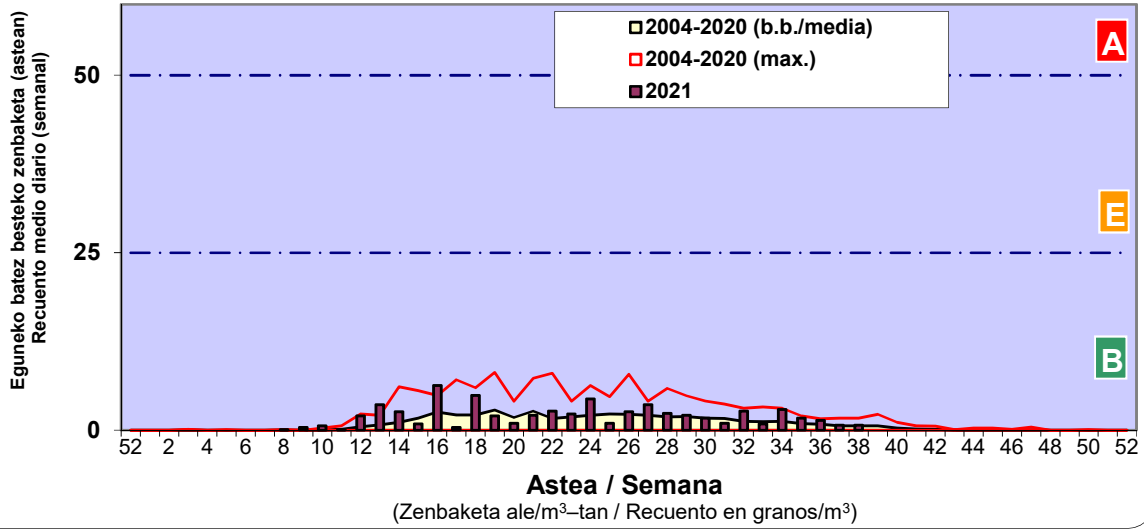

Zenbaketa ale/m3 – tan /
Recuento en granos/m3

Altua/Alto
 Ertaina/Medio
 Baxua/Bajo

4. POLEN MOTA INTERESGARRIAK / TIPOS POLÍNICOS DE INTERÉS

Estazioa / Estación **Donostia- San Sebastián**

- Altua/Alto
- Ertaina/Medio
- Baxua/Bajo

E. ALTERNARIA

GRAMINEAE

URTICA / PARIETARIA

Estazioa / Estación **Donostia- San Sebastián**

- Altua/Alto
- Ertaina/Medio
- Baxua/Bajo

PLANTAGO

CUPRESACEA / TAXACEA