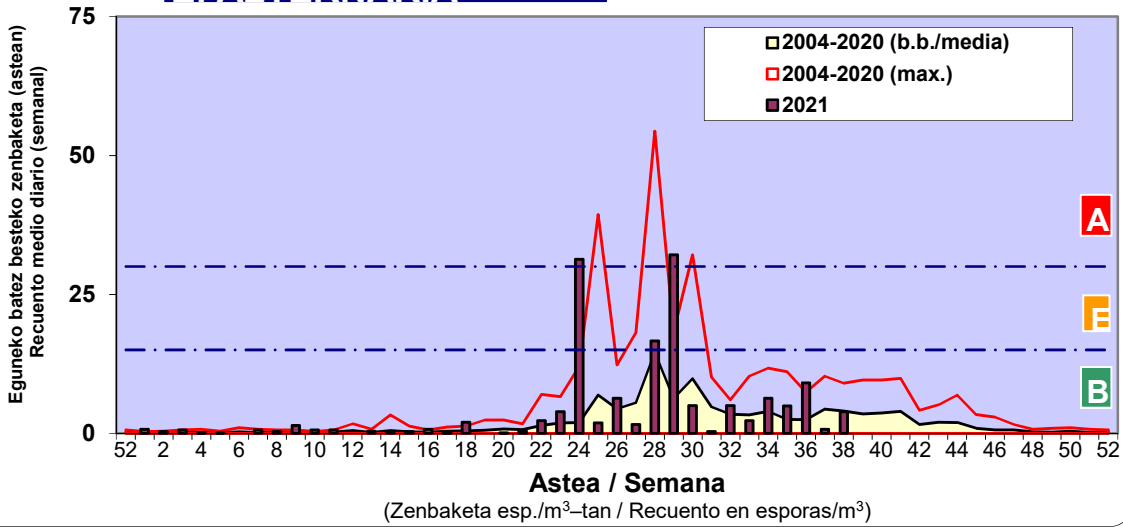

4. POLEN MOTA INTERESGARRIAK / TIPOS POLÍNICOS DE INTERÉS

Estazioa / Estación **Donostia- San Sebastián**

- Altua/Alto
- Ertaina/Medio
- Baxua/Bajo

E. ALTERNARIA