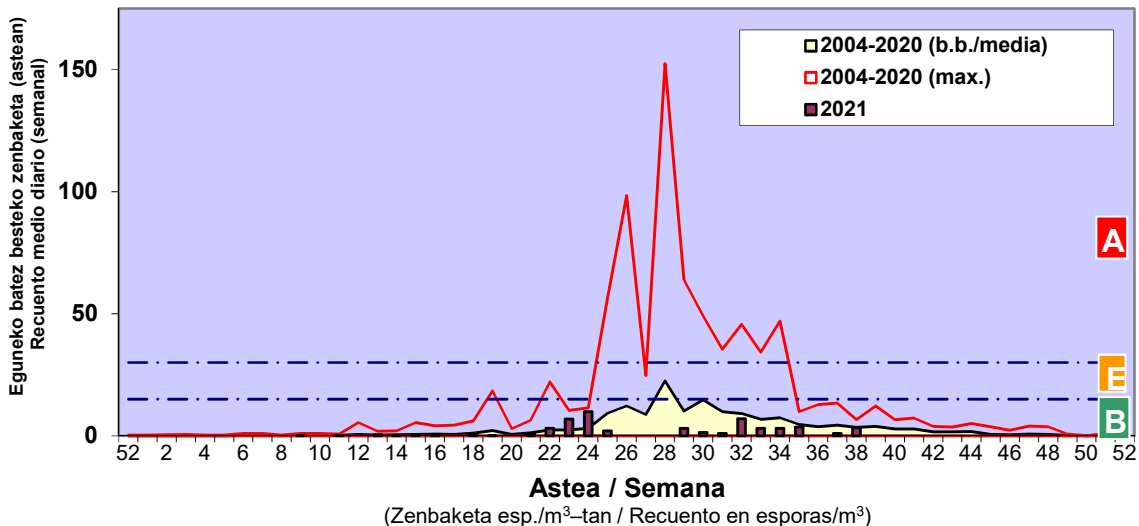

E. ALTERNARIA