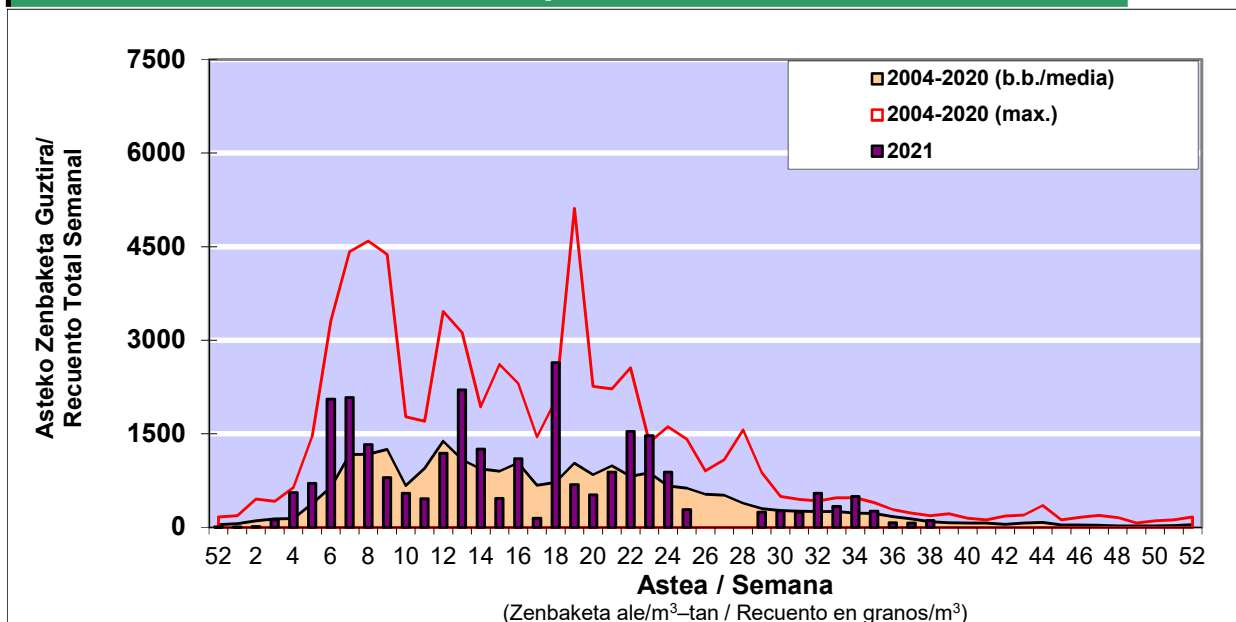

POLEN ZENBAKETA / RECUENTO DE POLEN

Osasun Sailaren Sarea / Red del Departamento de Salud

1. GAUR EGUNGO EGOERA / SITUACIÓN ACTUAL

		Astea/Semana	38
Estazioa / Estación	Bilbo- Bilbao	20/09-26/09	2021

Polen mota interesgarriak / Tipos polínicos de interés	Zuhaitza-Landarea / Árbol-Planta	Egoera / Situación*	Hurrengo asterako joera / Tendencia próxima semana
Urticaceas	Asuna-Horma-belarra/Ortiga-Parietaria	Baxua / Bajo	=
E. Alternaria	Alternariaren esporak / Esporas de Alternaria	Baxua / Bajo	=
Gramineae	Graminea/Gramínea	Baxua / Bajo	=
Plantago	Plataina/Llantén	Baxua / Bajo	=
Mercurialis	Merkuriarra/Mercurial	Baxua / Bajo	=
*Ebaluaketa irizpideak, "Red Española de Aerobiología"-ren arabera / Criterios de evaluación de acuerdo a la Red Española de Aerobiología			

2. ASTEKO ZENBAKETA GUZTIRA / RECUENTO TOTAL SEMANAL

Estazioa / Estación	Bilbo- Bilbao
----------------------------	----------------------

Asteako Zenbaketa Orokorra / Recuento Total Semanal

3. ASTEKO ZENBAKETA / RECUESTO SEMANAL