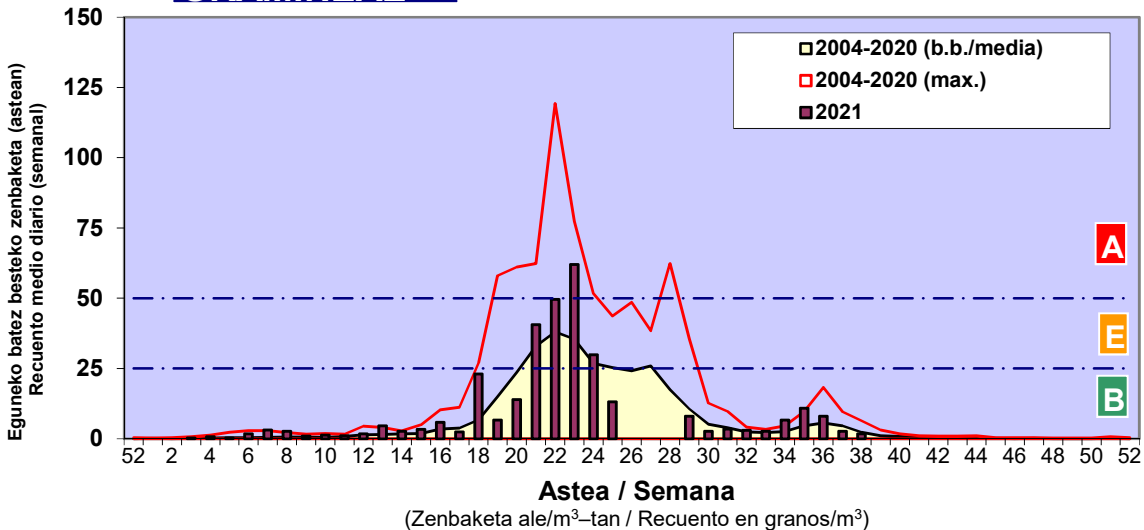

4. POLEN MOTA INTERESGARRIAK / TIPOS POLÍNICOS DE INTERÉS

Estazioa / Estación

Bilbo- Bilbao

- Altua/Alto
- Ertaina/Medio
- Baxua/Bajo

URTICA / PARIETARIA

E. ALTERNARIA

GRAMINEAE