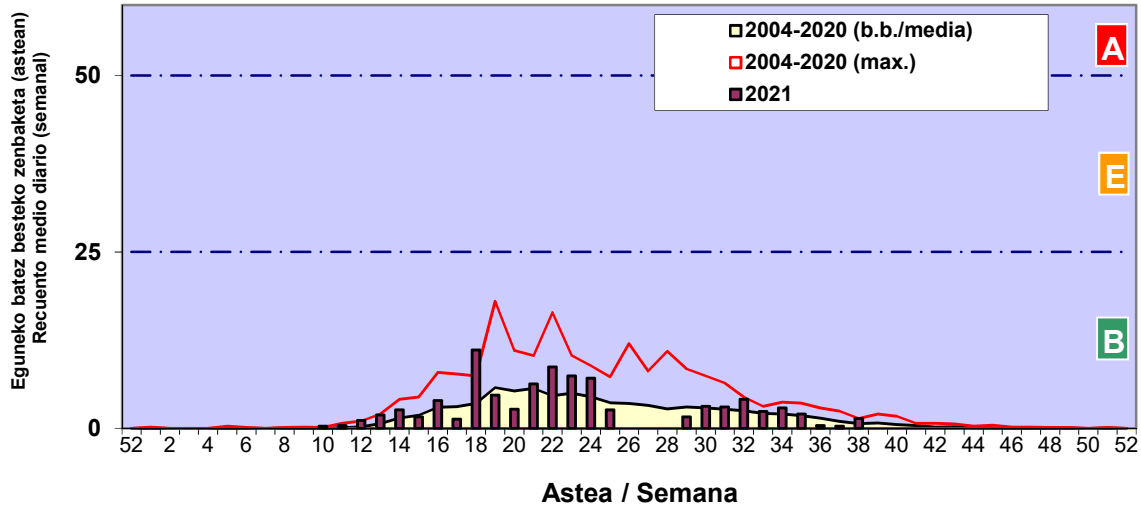

Zenbaketa ale/m3 – tan /
Recuento en granos/m3

■ Altua/Alto
■ Ertaina/Medio
■ Baxua/Bajo

4. POLEN MOTA INTERESGARRIAK / TIPOS POLÍNICOS DE INTERÉS

Estazioa / Estación

Bilbo- Bilbao

- Altua/Alto
- Ertaina/Medio
- Baxua/Bajo

URTICA / PARIETARIA

E. ALTERNARIA

GRAMINEAE

Estazioa / Estación

Bilbo- Bilbao

■ Altua/Alto
■ Ertaina/Medio
■ Baxua/Bajo

PLANTAGO

MERCURIALIS