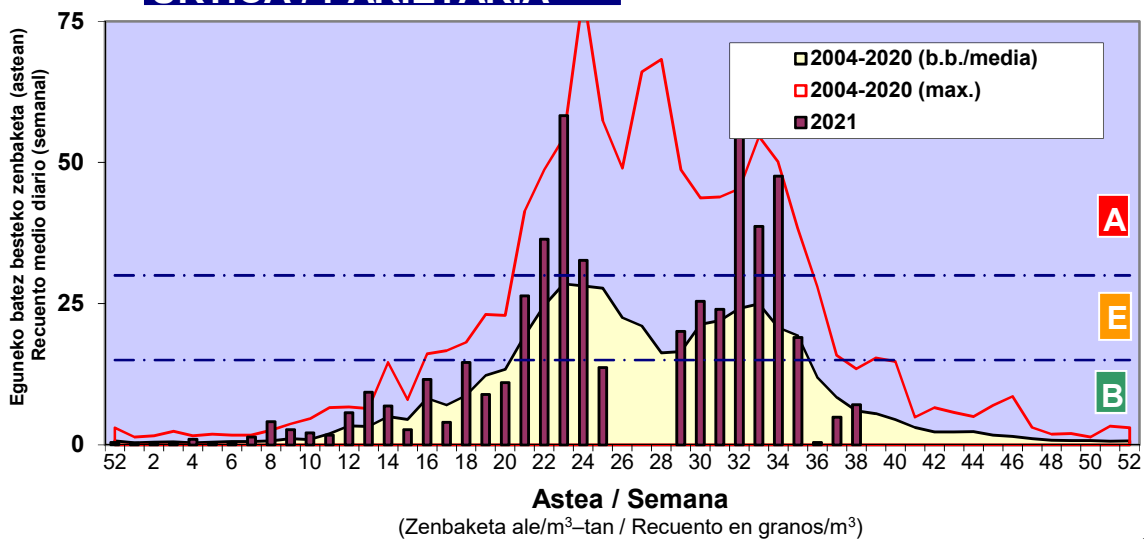

2021

Estazioa / Estación	Bilbo- Bilbao							Astea/Semana	38
Mota / Tipo	Al / L 20/09/21	As / M 21/09/21	Az / X 22/09/21	Og / J 23/09/21	Or / V 24/09/21	Lr / S 25/09/21	Ig / D 26/09/21	b.b. / media	
Acer								0	
Foeniculum								0	
Artemisia				1				0	
Centaurea								0	
Achillea							1	0	
Taraxacum								0	
Alnus								0	
Betula								0	
Corylus								0	
Brassica								0	
Sambucus								0	
Chenop./Ama	1		2	1	2	1		1	
Cupres./Taxa			3	1	1	3	3	2	
Carex								0	
Ericaceae	1					1		0	
Mercurialis				3		1	1	1	
Robinia								0	
Castanea				1				0	
Fagus								0	
Quercus						1		0	
Aesculus								0	
Juglans								0	
Laurus								0	
Lilium								0	
Magnolia								0	
Acacia								0	
Eucalyptus						1		0	
Fraxinus								0	
Ligustrum								0	
Olea								0	
Pinus					1			0	
Cedrus							1	0	
Plantago	1	1	1	2	1	1	3	1	
Platanus								0	
Gramineae			5	2	1	2	2	2	
Rosacea								0	
Rumex							2	0	
Rhamnus								0	
Populus								0	
Salix								0	
Tamarix								0	
Tilia				1		1	1	0	
Celtis								0	
Ulmus								0	
Urticaceae	1	3	7	4	12	7	16	7	
Besterik/Otros							1	0	
Esp. Alternaria	1	2	7	6	2	3	2	3	
Guztira /Total	4	4	18	16	18	19	31	110	

Zenbaketa ale/m3 – tan /
Recuento en granos/m3

■ Altua/Alto
■ Ertaina/Medio
■ Baxua/Bajo

4. POLEN MOTA INTERESGARRIAK / TIPOS POLÍNICOS DE INTERÉS

Estazioa / Estación

Bilbo- Bilbao

- Altua/Alto
- Ertaina/Medio
- Baxua/Bajo

URTICA / PARIETARIA

E. ALTERNARIA

GRAMINEAE

Estazioa / Estación

Bilbo- Bilbao

■ Altua/Alto
■ Ertaina/Medio
■ Baxua/Bajo

PLANTAGO

MERCURIALIS