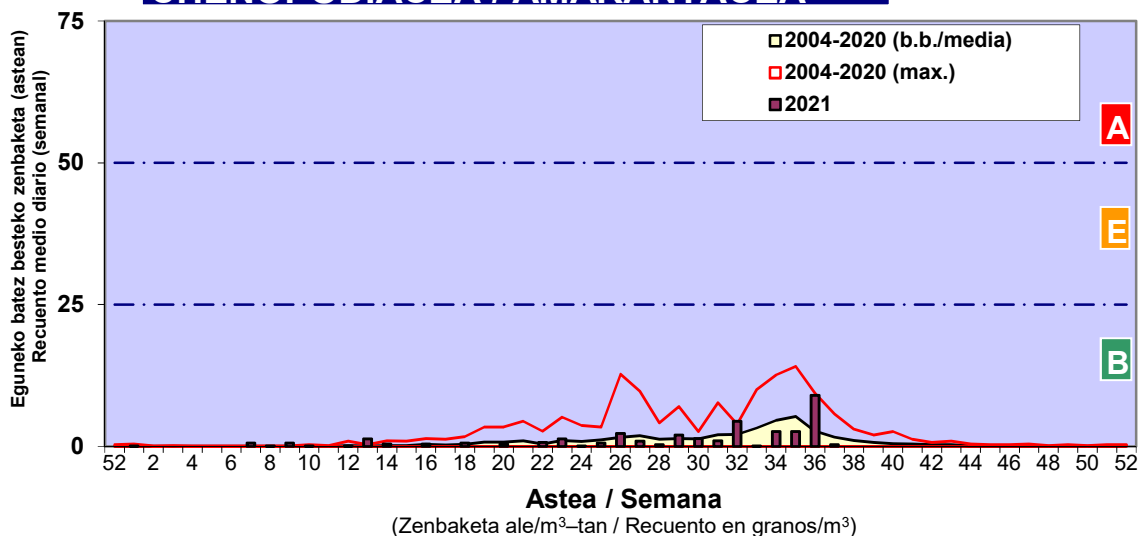

4. POLEN MOTA INTERESGARRIAK / TIPOS POLÍNICOS DE INTERÉS

Estazioa / Estación **Vitoria - Gasteiz**

- Altua/Alto
- Ertaina/Medio
- Baxua/Bajo

CHENOPODIACEA / AMARANTACEA