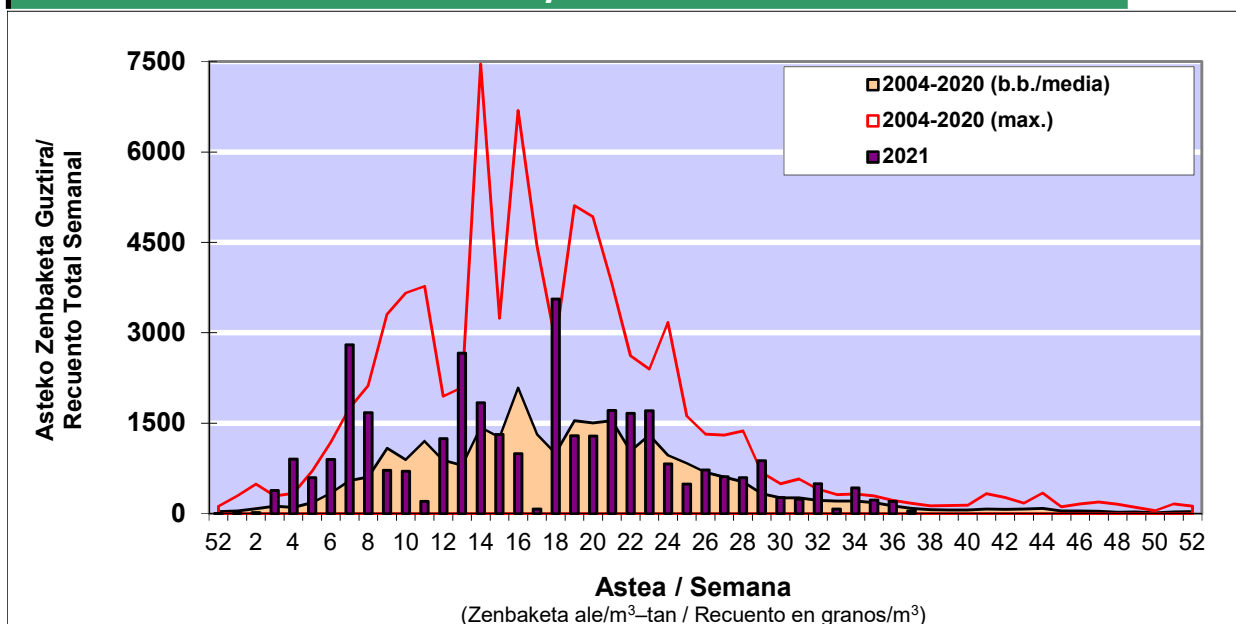

POLEN ZENBAKETA / RECUENTO DE POLEN

Osasun Sailaren Sarea / Red del Departamento de Salud

1. GAUR EGUNGO EGOERA / SITUACIÓN ACTUAL

		Astea/Semana	37
Estazioa / Estación	Vitoria - Gasteiz	13/09-19/09	2021

Polen mota interesgarriak / Tipos polínicos de interés	Zuhaitza-Landarea / Árbol-Planta	Egoera / Situación*	Hurrengo asterako joera / Tendencia próxima semana
Chenopodium/Amarant.	Erobedarra/Cenizo	Baxua / Bajo	=
E. Alternaria	Alternariaren esporak / Esporas	Baxua / Bajo	=
Gramineae	Graminea/Gramínea	Baxua / Bajo	=
Urticaceas	Asuna-Horma-belarra/Ortiga-Pa	Baxua / Bajo	=
*Ebaluaketa irizpideak, "Red Española de Aerobiología"-ren arabera / Criterios de evaluación de acuerdo a la Red Española de Aerobiología			

2. ASTEKO ZENBAKETA GUZTIRA / RECUENTO TOTAL SEMANAL

Estazioa / Estación	Vitoria - Gasteiz

Asteko Zenbaketa Orokorra / Recuento Total Semanal