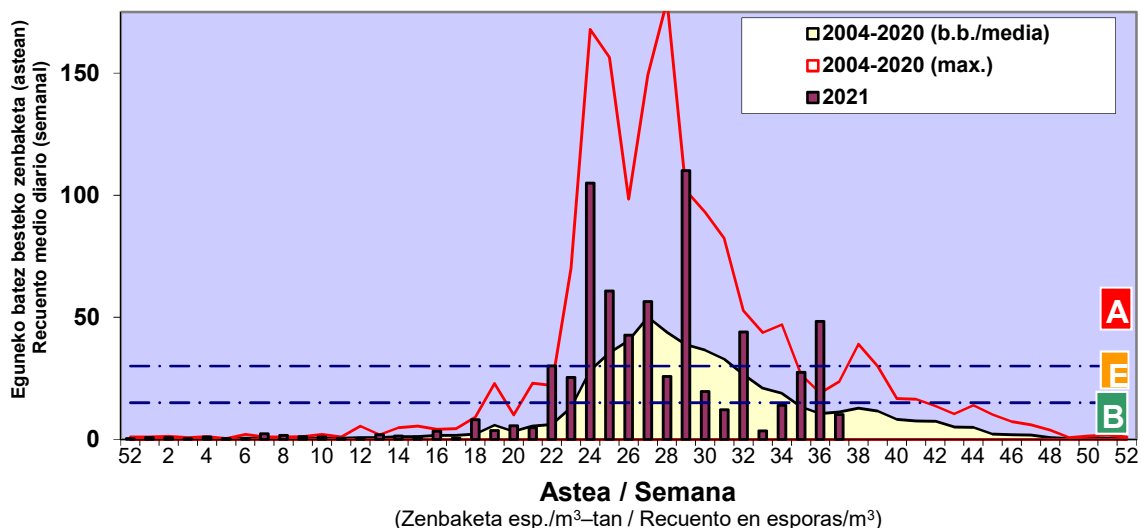

E. ALTERNARIA