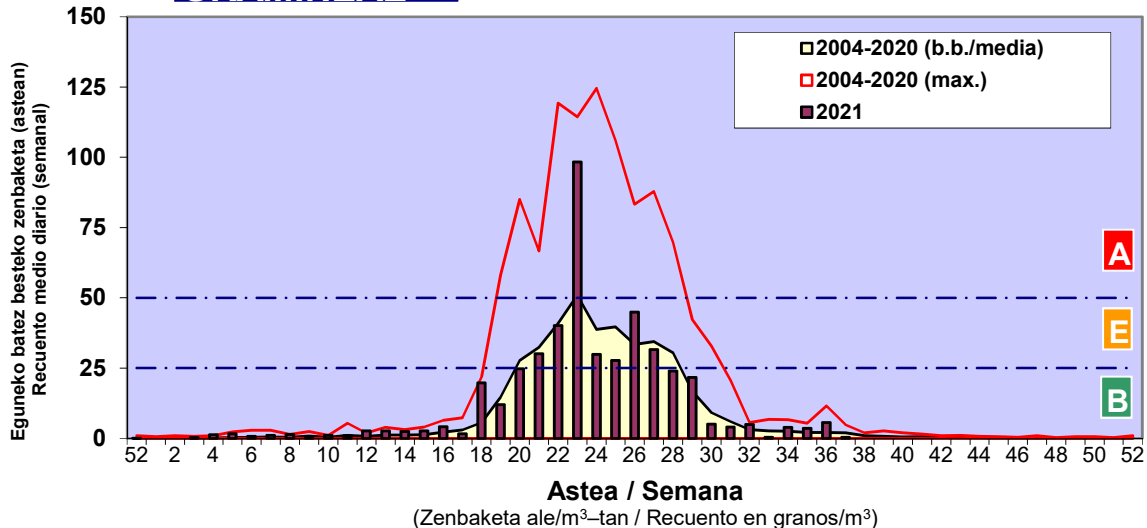

4. POLEN MOTA INTERESGARRIAK / TIPOS POLÍNICOS DE INTERÉS

Estazioa / Estación **Vitoria - Gasteiz**

- Altua/Alto
- Ertaina/Medio
- Baxua/Bajo

CHENOPODIACEA / AMARANTACEA

E. ALTERNARIA

GRAMINEAE