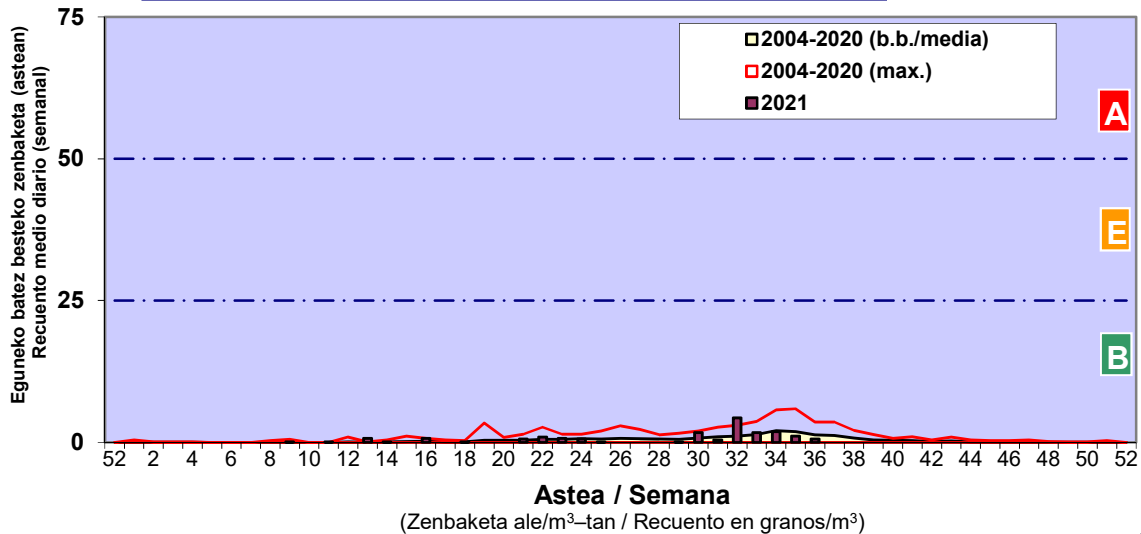

4. POLEN MOTA INTERESGARRIAK / TIPOS POLÍNICOS DE INTERÉS

Estazioa / Estación

Bilbo- Bilbao

- Altua/Alto
- Ertaina/Medio
- Baxua/Bajo

CHENOPODIACEA / AMARANTACEA