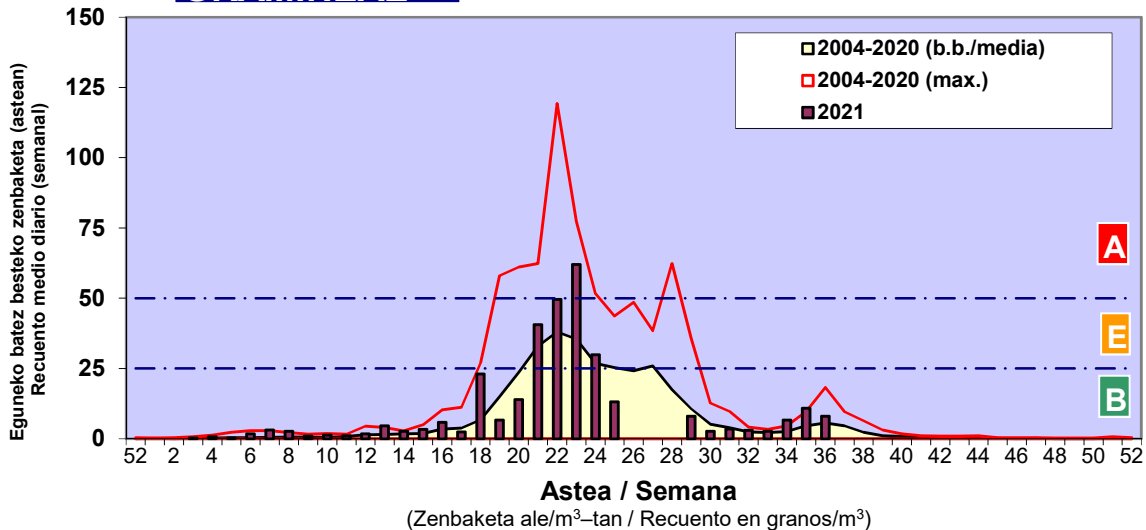

4. POLEN MOTA INTERESGARRIAK / TIPOS POLÍNICOS DE INTERÉS

Estazioa / Estación

Bilbo- Bilbao

- Altua/Alto
- Ertaina/Medio
- Baxua/Bajo

CHENOPODIACEA / AMARANTACEA

E. ALTERNARIA

GRAMINEAE