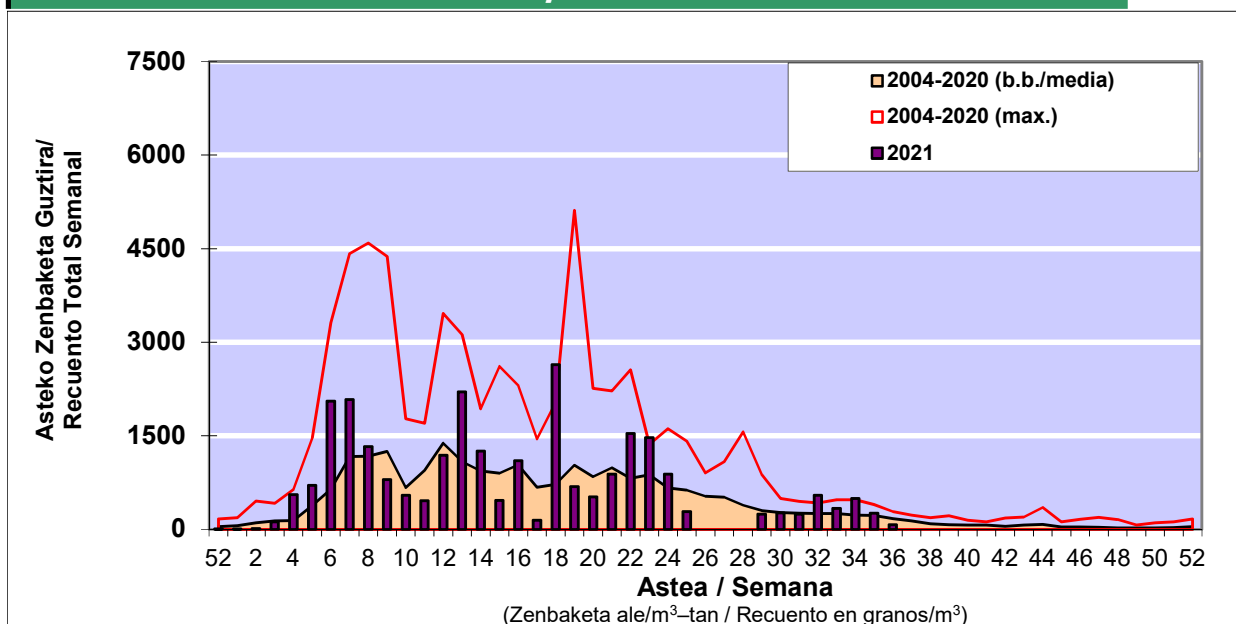

POLEN ZENBAKETA / RECUENTO DE POLEN

Osasun Sailaren Sarea / Red del Departamento de Salud

1. GAUR EGUNGO EGOERA / SITUACIÓN ACTUAL

		Astea/Semana	36
Estazioa / Estación	Bilbo- Bilbao	06/09-12/09	2021

Polen mota interesgarriak / Tipos polínicos de interés	Zuhaitza-Landarea / Árbol-Planta	Egoera / Situación*	Hurrengo asterako joera / Tendencia próxima semana
Chenopodium/Amarant.	Erobedarra/Cenizo	Baxua / Bajo	=
E. Alternaria	Alternariaren esporak / Esporas de Alternaria	Baxua / Bajo	=
Gramineae	Graminea/Gramínea	Baxua / Bajo	=
Plantago	Plataina/Llantén	Baxua / Bajo	=
Urticaceas	Asuna-Horma-belarra/Ortiga-Parietaria	Baxua / Bajo	=
*Ebaluaketa irizpideak, "Red Española de Aerobiología"-ren arabera / Criterios de evaluación de acuerdo a la Red Española de Aerobiología			

2. ASTEKO ZENBAKETA GUZTIRA / RECUENTO TOTAL SEMANAL

Estazioa / Estación	Bilbo- Bilbao
----------------------------	----------------------

Asteko Zenbaketa Orokorra / Recuento Total Semanal

3. ASTEKO ZENBAKETA / RECUESTO SEMANAL