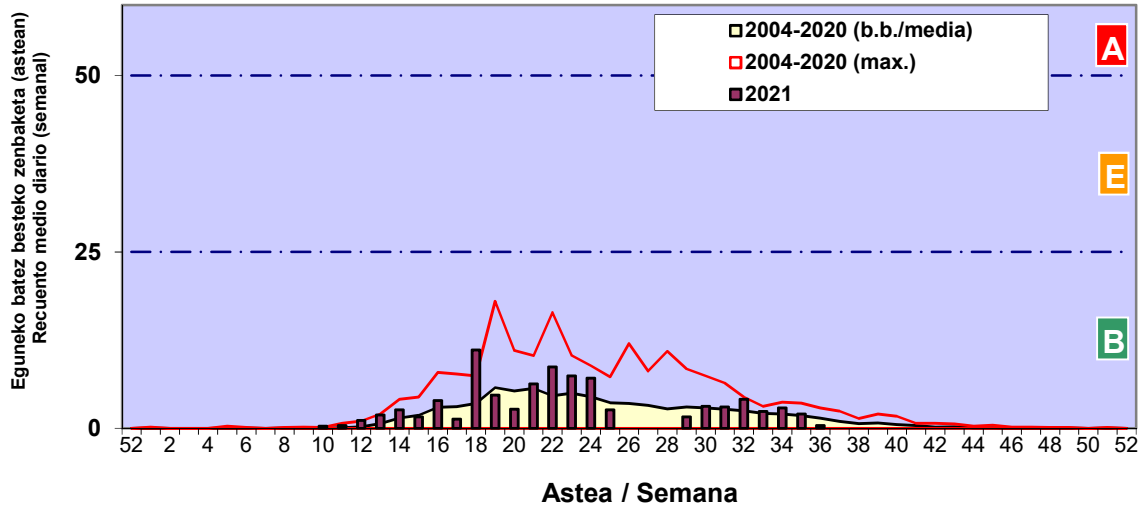

Zenbaketa ale/m3 – tan /
Recuento en granos/m3

Altua/Alto
 Ertaina/Medio
 Baxua/Bajo

4. POLEN MOTA INTERESGARRIAK / TIPOS POLÍNICOS DE INTERÉS

Estazioa / Estación

Bilbo- Bilbao

- Altua/Alto
- Ertaina/Medio
- Baxua/Bajo

CHENOPODIACEA / AMARANTACEA

E. ALTERNARIA

GRAMINEAE

Estazioa / Estación

Bilbo- Bilbao

- Altua/Alto
- Ertaina/Medio
- Baxua/Bajo

PLANTAGO

URTICA / PARIETARIA