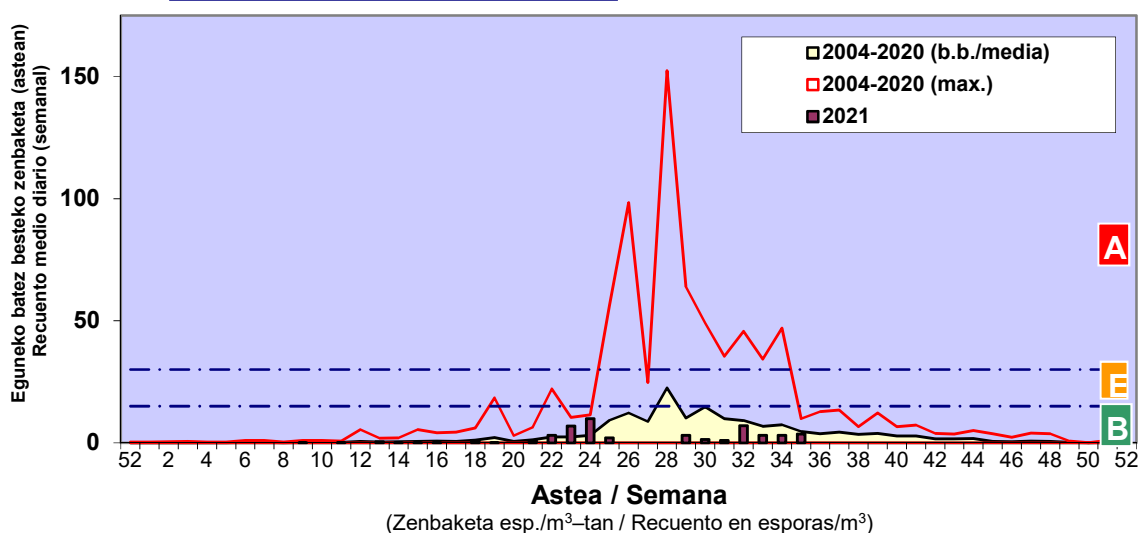

E. ALTERNARIA