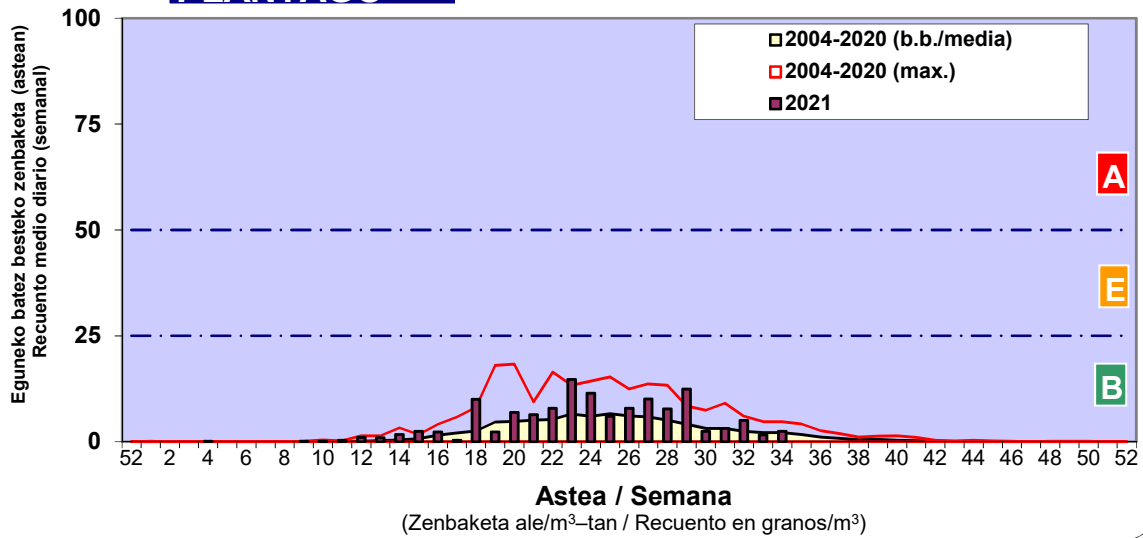

Zenbaketa ale/m3 – tan /
Recuento en granos/m3

■ Altua/Alto
■ Ertaina/Medio
■ Baxua/Bajo

4. POLEN MOTA INTERESGARRIAK / TIPOS POLÍNICOS DE INTERÉS

Estazioa / Estación

Vitoria - Gasteiz

- Altua/Alto
- Ertaina/Medio
- Baxua/Bajo

CHENOPODIACEA / AMARANTACEA

E. ALTERNARIA

GRAMINEAE

Estazioa / Estación

Vitoria - Gasteiz

- Altua/Alto
- Ertaina/Medio
- Baxua/Bajo

PLANTAGO

URTICA / PARIETARIA