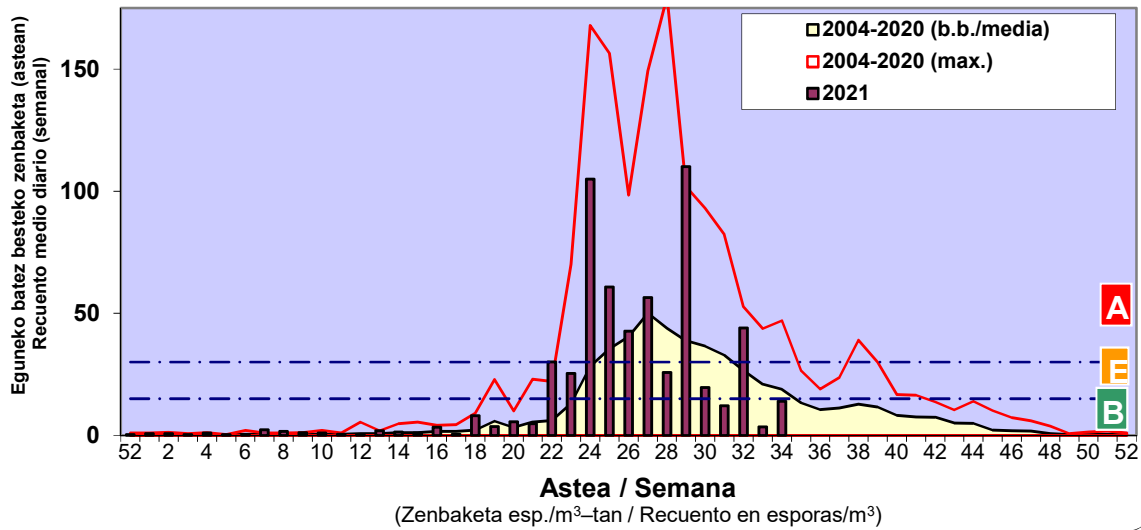

E. ALTERNARIA