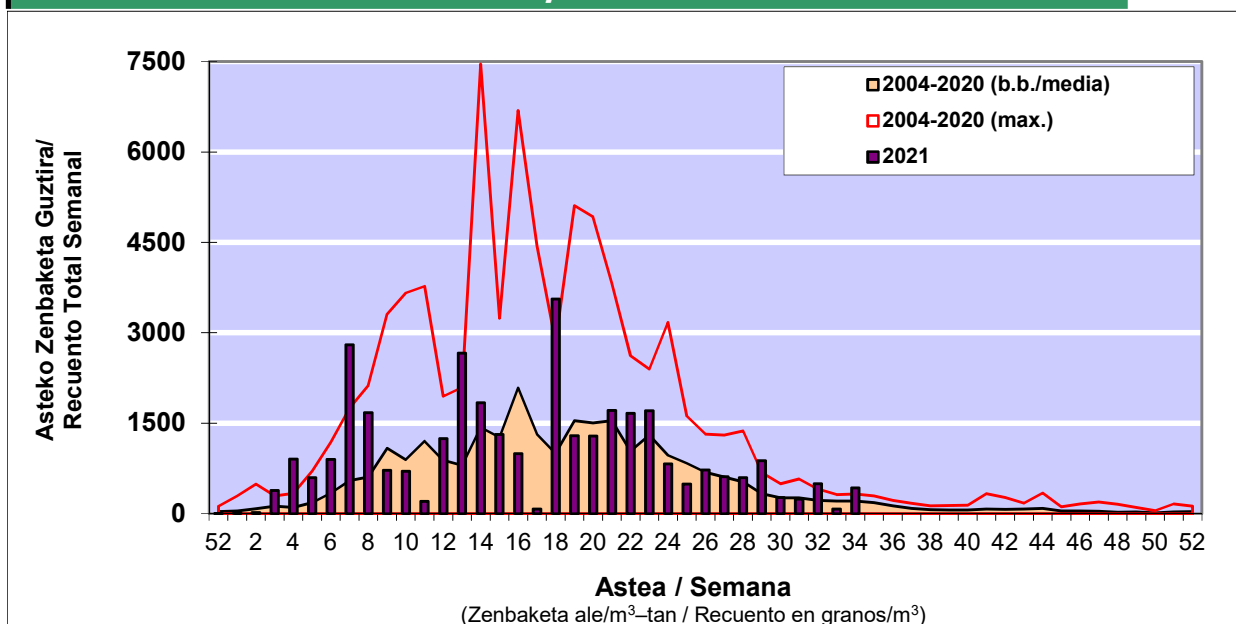

POLEN ZENBAKETA / RECUENTO DE POLEN

Osasun Sailaren Sarea / Red del Departamento de Salud

1. GAUR EGUNGO EGOERA / SITUACIÓN ACTUAL

		Astea/Semana	34
Estazioa / Estación	Vitoria - Gasteiz	23/08-29/08	2021

Polen mota interesgarriak / Tipos polínicos de interés	Zuhaitza-Landarea / Árbol-Planta	Egoera / Situación*	Hurrengo asterako joera / Tendencia próxima semana
Chenopodium/Amarant.	Erobedarra/Cenizo	Baxua / Bajo	=
E. Alternaria	Alternariaren esporak / Esporas	Baxua / Bajo	=
Gramineae	Graminea/Gramínea	Baxua / Bajo	=
Plantago	Plataina/Llantén	Baxua / Bajo	=
Urticaceas	Asuna-Horma-belarra/Ortiga-Pa	Altua / Alto	▼
*Ebaluaketa irizpideak, "Red Española de Aerobiología"-ren arabera / Criterios de evaluación de acuerdo a la Red Española de Aerobiología			

2. ASTEKO ZENBAKETA GUZTIRA / RECUENTO TOTAL SEMANAL

Estazioa / Estación	Vitoria - Gasteiz

Asteko Zenbaketa Orokorra / Recuento Total Semanal