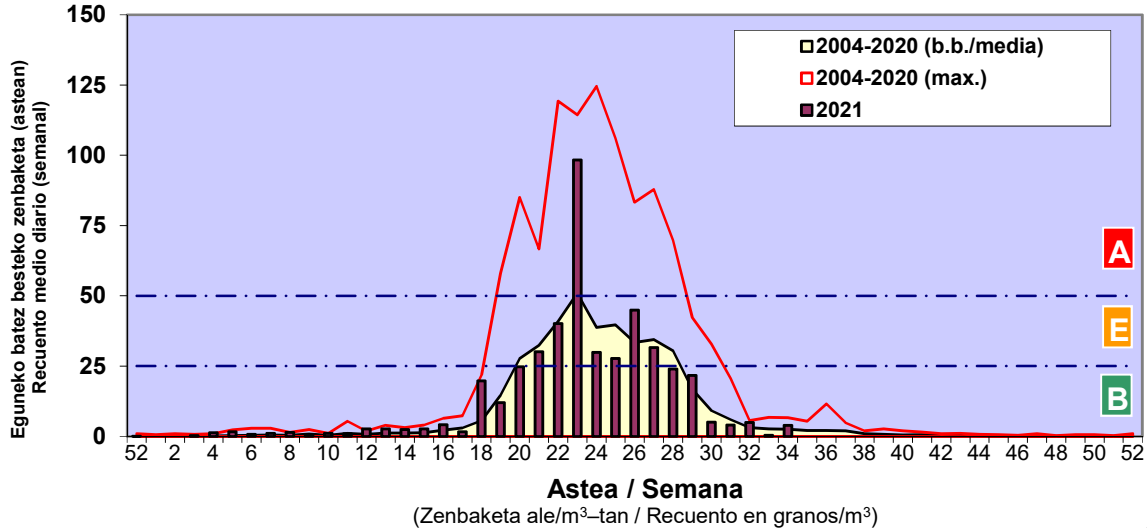

4. POLEN MOTA INTERESGARRIAK / TIPOS POLÍNICOS DE INTERÉS

Estazioa / Estación

Vitoria - Gasteiz

- Altua/Alto
- Ertaina/Medio
- Baxua/Bajo

CHENOPODIACEA / AMARANTACEA

E. ALTERNARIA

GRAMINEAE