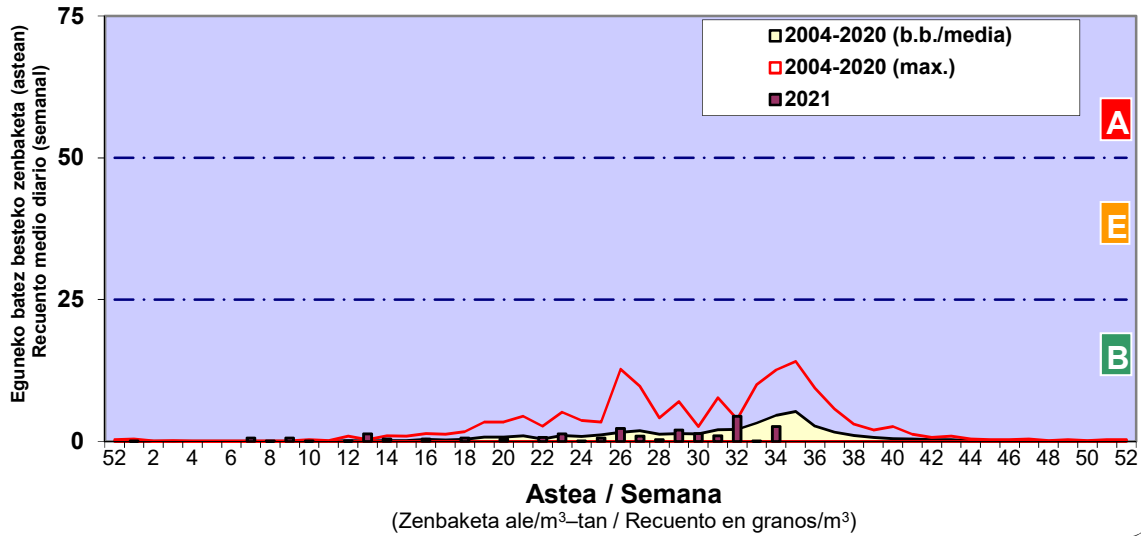

4. POLEN MOTA INTERESGARRIAK / TIPOS POLÍNICOS DE INTERÉS

Estazioa / Estación

Vitoria - Gasteiz

- Altua/Alto
- Ertaina/Medio
- Baxua/Bajo

CHENOPODIACEA / AMARANTACEA