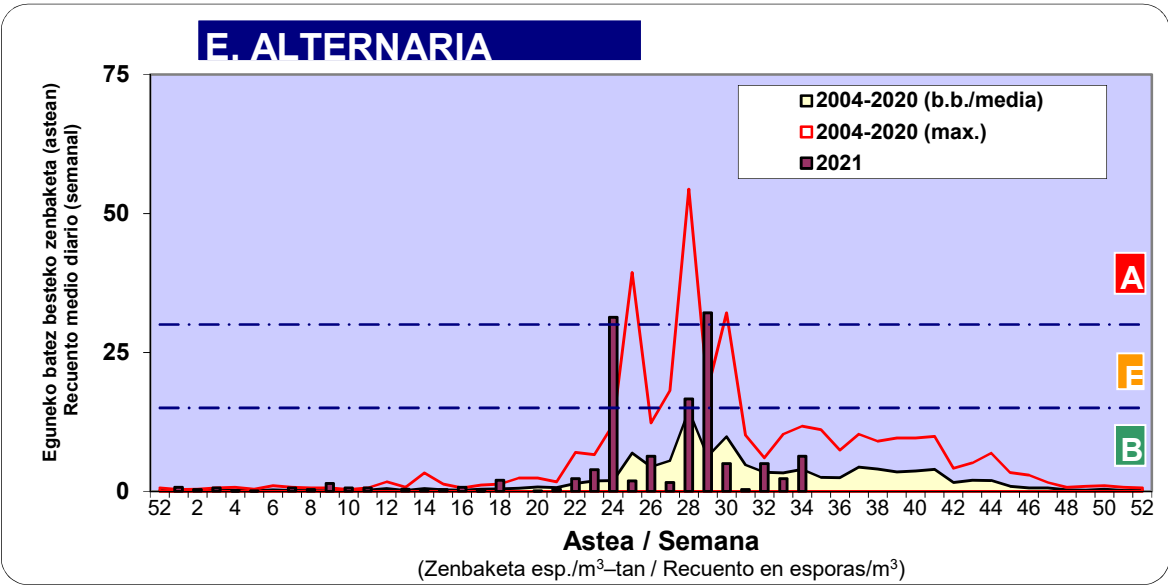

Zenbaketa ale/m3 – tan /
Recuento en granos/m3

■ Altua/Alto
■ Ertaina/Medio
■ Baxua/Bajo

4. POLEN MOTA INTERESGARRIAK / TIPOS POLÍNICOS DE INTERÉS

Estazioa / Estación **Donostia- San Sebastián**

- Altua/Alto
- Ertaina/Medio
- Baxua/Bajo