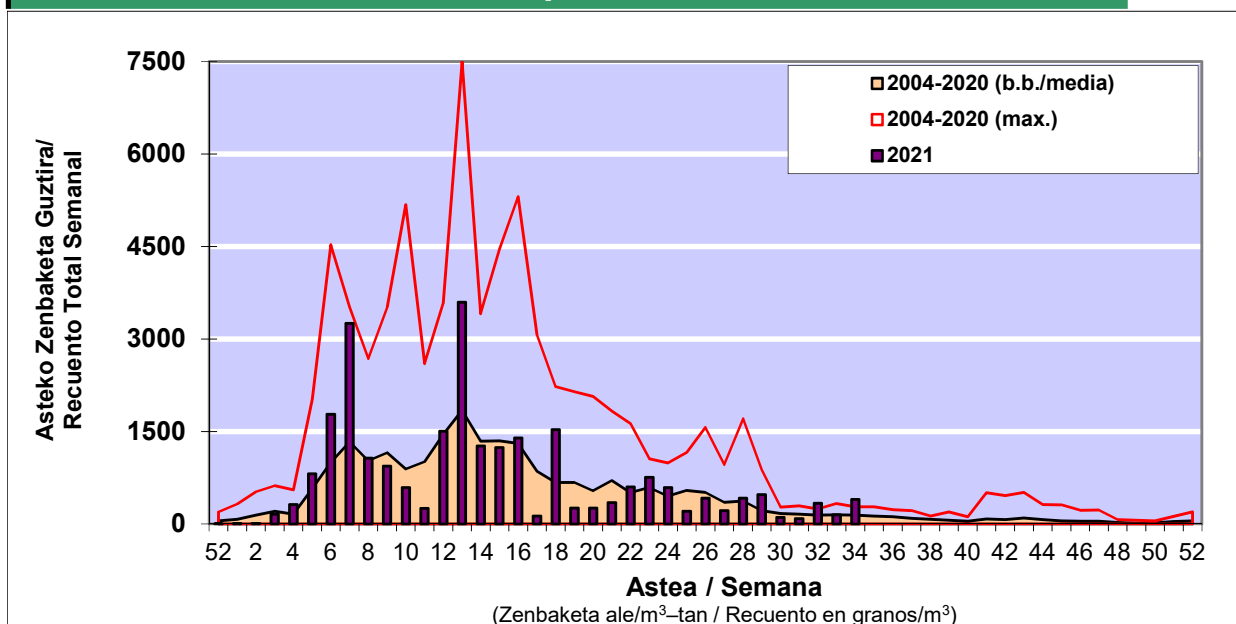

POLEN ZENBAKETA / RECUENTO DE POLEN

Osasun Sailaren Sarea / Red del Departamento de Salud

1. GAUR EGUNGO EGOERA / SITUACIÓN ACTUAL

		Astea/Semana	34
Estazioa / Estación	Donostia- San Sebastián	23/08-29/08	2021

Polen mota interesgarriak / Tipos polínicos de interés	Zuhaitza-Landarea / Árbol-Planta	Egoera / Situación*	Hurrengo asterako joera / Tendencia próxima semana
E. Alternaria	Alternariaren esporak / Esporas de Alternaria	Baxua / Bajo	=
Gramineae	Graminea/Gramínea	Baxua / Bajo	=
Urticaceas	Asuna-Horma-belarra/Ortiga-Parietaria	Altua / Alto	▼
Plantago	Plataina/Llantén	Baxua / Bajo	=
Chenopodium/Amarant.	Erobedarra/Cenizo	Baxua / Bajo	=
*Ebaluaketa irizpideak, "Red Española de Aerobiología"-ren arabera / Criterios de evaluación de acuerdo a la Red Española de Aerobiología			

2. ASTEKO ZENBAKETA GUZTIRA / RECUENTO TOTAL SEMANAL

Estazioa / Estación	Donostia- San Sebastián

Asteko Zenbaketa Orokorra / Recuento Total Semanal