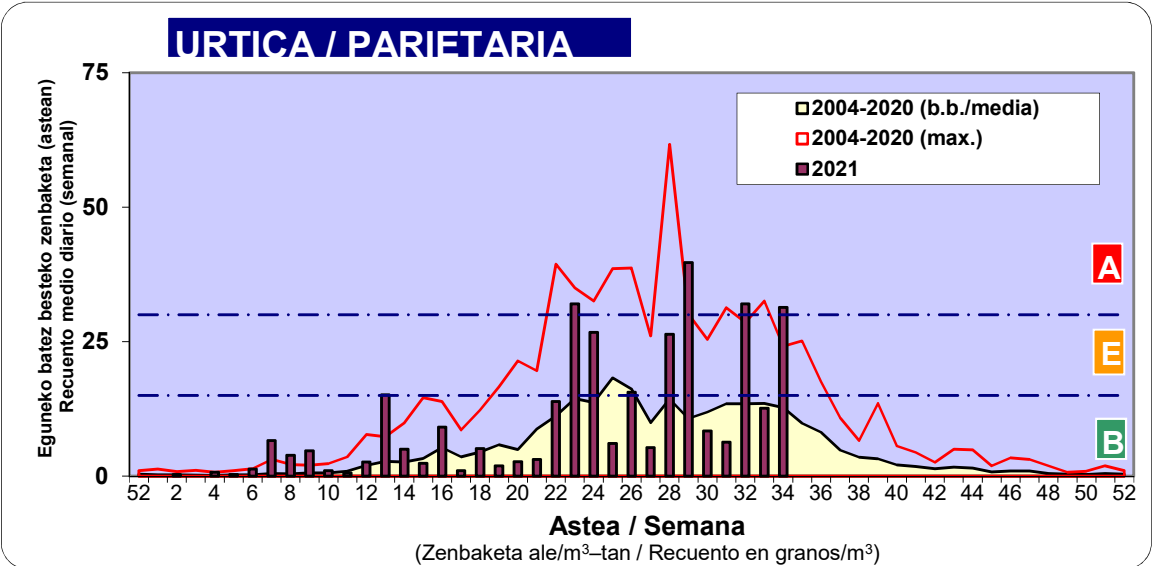

3. ASTEKO ZENBAKETA / RECUESTO SEMANAL

2021

Estazioa / Estación	Donostia- San Sebastián						Astea/Semana	34
Mota / Tipo	Al / L 23/08/21	As / M 24/08/21	Az / X 25/08/21	Og / J 26/08/21	Or / V 27/08/21	Lr / S 28/08/21	Ig / D 29/08/21	b.b. / media
Acer								0
Foeniculum		1						0
Artemisia			1	1	1	1	1	1
Centaurea								0
Achillea								0
Taraxacum								0
Alnus								0
Betula								0
Corylus								0
Brassica								0
Sambucus								0
Chenop./Ama	2		1	3	2	5	2	2
Cupres./Taxa			2	1	1		1	1
Carex	1							0
Ericaceae								0
Mercurialis	6		2		1	4		2
Robinia								0
Castanea	1	2	5			2	1	2
Fagus								0
Quercus								0
Aesculus								0
Juglans								0
Laurus								0
Lilium								0
Magnolia								0
Acacia								0
Eucalyptus								0
Fraxinus								0
Ligustrum								0
Olea								0
Pinus				1			1	0
Cedrus								0
Plantago	2	3	4	1	3	2	5	3
Platanus								0
Gramineae	7	4	3	3	4	3	7	4
Rosacea								0
Rumex				1	1			0
Rhamnus								0
Populus								0
Salix								0
Tamarix								0
Tilia								0
Celtis								0
Ulmus								0
Urticaceae	32	31	44	30	37	24	22	31
Besterik/Otros	11	7	10	9	7	16	12	10
Esp. Alternaria	5	5	8	2	9	8	7	6
Guztira /Total	62	48	72	50	57	57	52	398

Zenbaketa ale/m3 – tan /
Recuento en granos/m3

■ Altua/Alto
■ Ertaina/Medio
■ Baxua/Bajo

4. POLEN MOTA INTERESGARRIAK / TIPOS POLÍNICOS DE INTERÉS

Estazioa / Estación **Donostia- San Sebastián**

- Altua/Alto
- Ertaina/Medio
- Baxua/Bajo