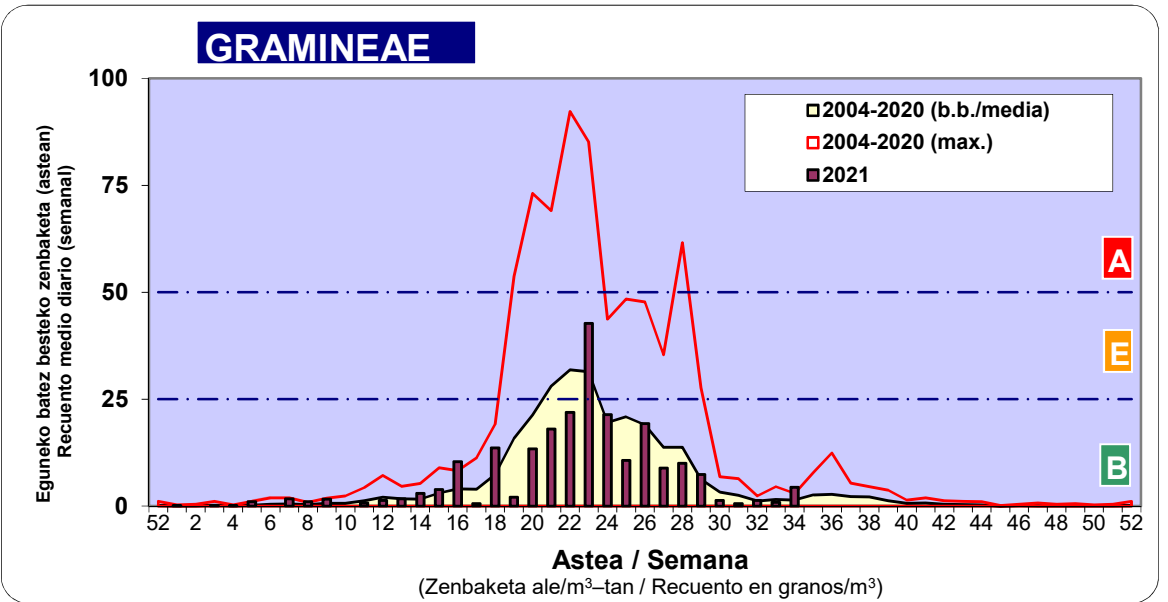

3. ASTEKO ZENBAKETA / RECUESTO SEMANAL

2021

Estazioa / Estación	Donostia- San Sebastián						Astea/Semana	34
Mota / Tipo	Al / L 23/08/21	As / M 24/08/21	Az / X 25/08/21	Og / J 26/08/21	Or / V 27/08/21	Lr / S 28/08/21	Ig / D 29/08/21	b.b. / media
Acer								0
Foeniculum		1						0
Artemisia			1	1	1	1	1	1
Centaurea								0
Achillea								0
Taraxacum								0
Alnus								0
Betula								0
Corylus								0
Brassica								0
Sambucus								0
Chenop./Ama	2		1	3	2	5	2	2
Cupres./Taxa			2	1	1		1	1
Carex	1							0
Ericaceae								0
Mercurialis	6		2		1	4		2
Robinia								0
Castanea	1	2	5			2	1	2
Fagus								0
Quercus								0
Aesculus								0
Juglans								0
Laurus								0
Lilium								0
Magnolia								0
Acacia								0
Eucalyptus								0
Fraxinus								0
Ligustrum								0
Olea								0
Pinus				1			1	0
Cedrus								0
Plantago	2	3	4	1	3	2	5	3
Platanus								0
Gramineae	7	4	3	3	4	3	7	4
Rosacea								0
Rumex				1	1			0
Rhamnus								0
Populus								0
Salix								0
Tamarix								0
Tilia								0
Celtis								0
Ulmus								0
Urticaceae	32	31	44	30	37	24	22	31
Besterik/Otros	11	7	10	9	7	16	12	10
Esp. Alternaria	5	5	8	2	9	8	7	6
Guztira /Total	62	48	72	50	57	57	52	398

Zenbaketa ale/m3 – tan /
Recuento en granos/m3

■ Altua/Alto
■ Ertaina/Medio
■ Baxua/Bajo

4. POLEN MOTA INTERESGARRIAK / TIPOS POLÍNICOS DE INTERÉS

Estazioa / Estación **Donostia- San Sebastián**

- Altua/Alto
- Ertaina/Medio
- Baxua/Bajo