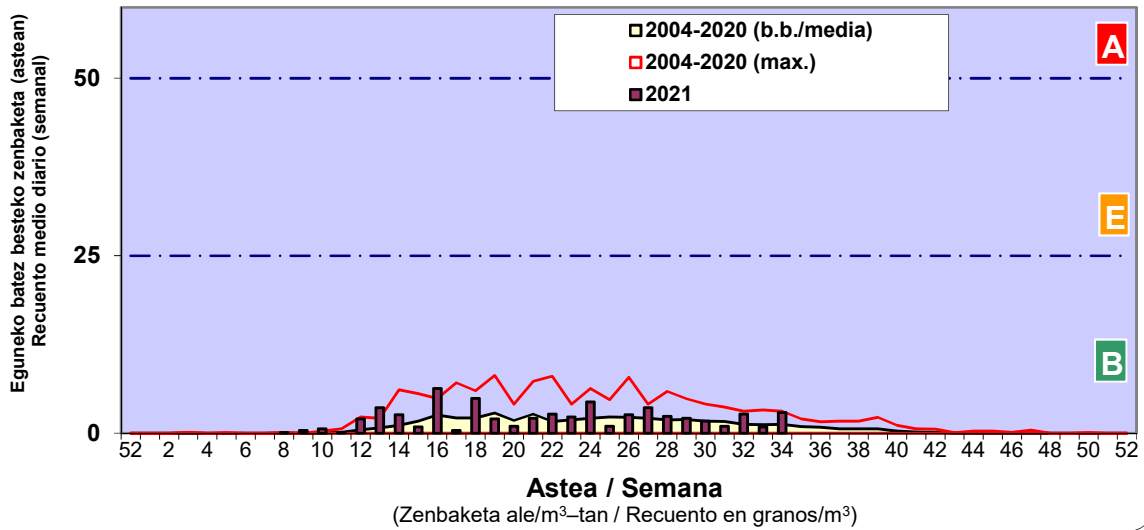

Estazioa / Estación **Donostia- San Sebastián**

- Altua/Alto
- Ertaina/Medio
- Baxua/Bajo

PLANTAGO