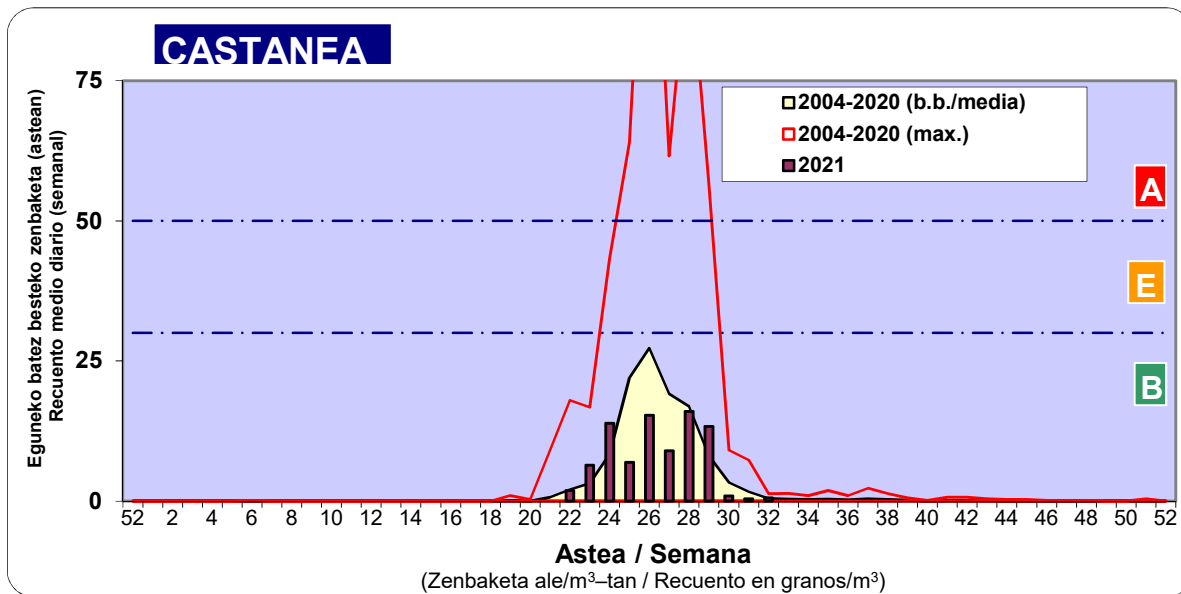

2. ASTEKO ZENBAKETA GUZTIRA / RECUENTO TOTAL SEMANAL

Estazioa / Estación	Donostia- San Sebastián
----------------------------	--------------------------------

Asteko Zenbaketa Orokorra / Recuento Total Semanal

3. ASTEKO ZENBAKETA / RECUESTO SEMANAL

2021

Estazioa / Estación	Donostia- San Sebastián						Astea/Semana	32
Mota / Tipo	Al / L 9/08/21	As / M 10/08/21	Az / X 11/08/21	Og / J 12/08/21	Or / V 13/08/21	Lr / S 14/08/21	Ig / D 15/08/21	b.b. / media
Acer								0
Foeniculum				1	1			0
Artemisia	1	1	1	2		1	1	1
Centaurea								0
Achillea	1	1	1	2				1
Taraxacum								0
Alnus								0
Betula								0
Corylus								0
Brassica								0
Sambucus								0
Chenop./Ama	4	1	1	3	1	4	1	2
Cupres./Taxa		1			1			0
Carex				1			1	0
Ericaceae		2	1	1		1		1
Mercurialis		1	1	1		1		1
Robinia								0
Castanea	1	1		1		1		1
Fagus								0
Quercus								0
Aesculus								0
Juglans								0
Laurus								0
Lilium								0
Magnolia								0
Acacia								0
Eucalyptus								0
Fraxinus								0
Ligustrum								0
Olea								0
Pinus	1	1			1	1	1	1
Cedrus								0
Plantago	4	1	1	4	7	2		3
Platanus								0
Gramineae	1	1	2	2		2	1	1
Rosacea								0
Rumex								0
Rhamnus								0
Populus								0
Salix								0
Tamarix								0
Tilia								0
Celtis								0
Ulmus								0
Urticaceae	11	41	40	20	29	73	10	32
Besterik/Otros	3	4	2	5	7	6	4	4
Esp. Alternaria	2	7	8	7	3	8		5
Guztira /Total	27	56	50	43	47	92	19	334

Zenbaketa ale/m3 – tan /
Recuento en granos/m3

■ Altua/Alto
■ Ertaina/Medio
■ Baxua/Bajo

4. POLEN MOTA INTERESGARRIAK / TIPOS POLÍNICOS DE INTERÉS

Estazioa / Estación Donostia- San Sebastián

■ Altua/Alto
■ Ertaina/Medio
■ Baxua/Bajo