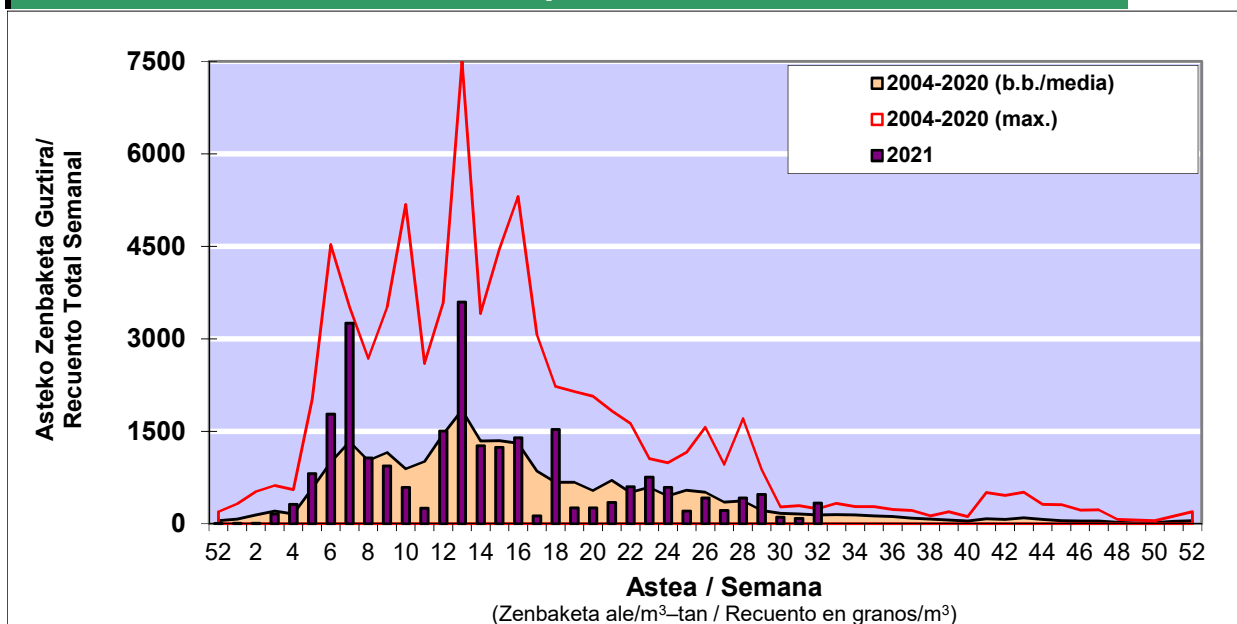

POLEN ZENBAKETA / RECUENTO DE POLEN

Osasun Sailaren Sarea / Red del Departamento de Salud

1. GAUR EGUNGO EGOERA / SITUACIÓN ACTUAL

		Astea/Semana	32
Estazioa / Estación	Donostia- San Sebastián	09/08-15/08	2021

Polen mota interesgarriak / Tipos polínicos de interés	Zuhaitza-Landarea / Árbol- Planta	Egoera / Situación*	Hurrengo asterako joera / Tendencia próxima semana
Castanea	Gaztainondoa/Castaño	Baxua / Bajo	=
E. Alternaria	Alternariaren esporak / Esporas de Alternaria	Baxua / Bajo	=
Gramineae	Graminea/Gramínea	Baxua / Bajo	=
Urticaceas	Asuna-Horma-belarra/Ortiga- Parietaria	Altua / Alto	▼
Plantago	Plataina/Llantén	Baxua / Bajo	=
*Ebaluaketa irizpideak, "Red Española de Aerobiología"-ren arabera / Criterios de evaluación de acuerdo a la Red Española de Aerobiología			

2. ASTEKO ZENBAKETA GUZTIRA / RECUENTO TOTAL SEMANAL

Estazioa / Estación	Donostia- San Sebastián

Asteko Zenbaketa Orokorra / Recuento Total Semanal