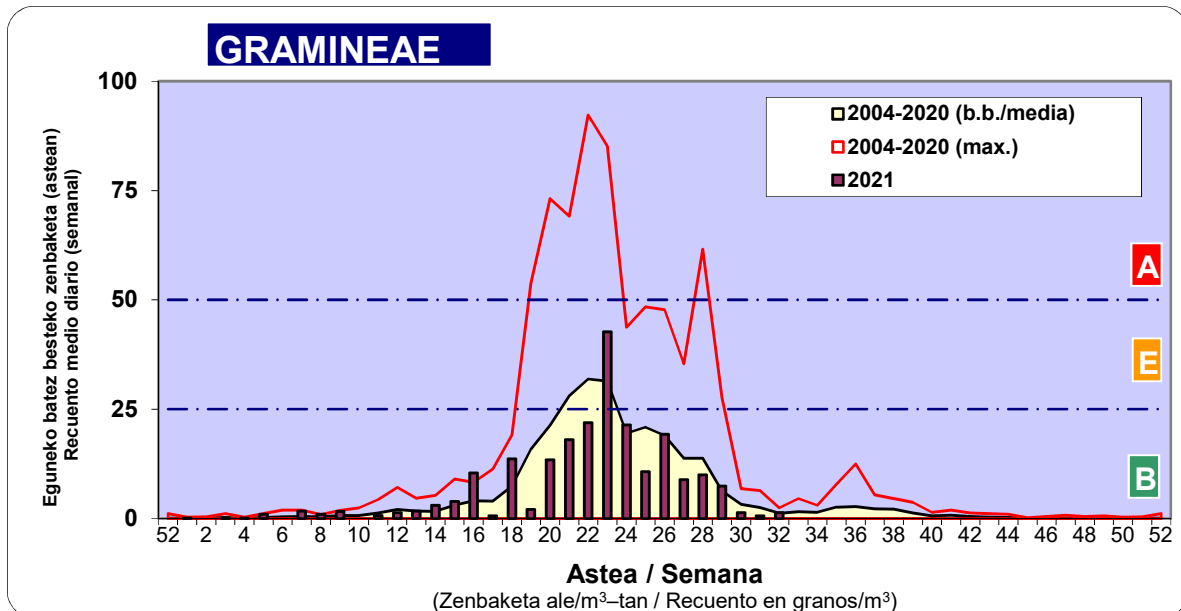

3. ASTEKO ZENBAKETA / RECUESTO SEMANAL

2021

Estazioa / Estación	Donostia- San Sebastián						Astea/Semana	32
Mota / Tipo	Al / L 9/08/21	As / M 10/08/21	Az / X 11/08/21	Og / J 12/08/21	Or / V 13/08/21	Lr / S 14/08/21	Ig / D 15/08/21	b.b. / media
Acer								0
Foeniculum				1	1			0
Artemisia	1	1	1	2		1	1	1
Centaurea								0
Achillea	1	1	1	2				1
Taraxacum								0
Alnus								0
Betula								0
Corylus								0
Brassica								0
Sambucus								0
Chenop./Ama	4	1	1	3	1	4	1	2
Cupres./Taxa		1			1			0
Carex				1			1	0
Ericaceae		2	1	1		1		1
Mercurialis		1	1	1		1		1
Robinia								0
Castanea	1	1		1		1		1
Fagus								0
Quercus								0
Aesculus								0
Juglans								0
Laurus								0
Lilium								0
Magnolia								0
Acacia								0
Eucalyptus								0
Fraxinus								0
Ligustrum								0
Olea								0
Pinus	1	1			1	1	1	1
Cedrus								0
Plantago	4	1	1	4	7	2		3
Platanus								0
Gramineae	1	1	2	2		2	1	1
Rosacea								0
Rumex								0
Rhamnus								0
Populus								0
Salix								0
Tamarix								0
Tilia								0
Celtis								0
Ulmus								0
Urticaceae	11	41	40	20	29	73	10	32
Besterik/Otros	3	4	2	5	7	6	4	4
Esp. Alternaria	2	7	8	7	3	8		5
Guztira /Total	27	56	50	43	47	92	19	334

Zenbaketa ale/m3 – tan /
Recuento en granos/m3

■ Altua/Alto
■ Ertaina/Medio
■ Baxua/Bajo

4. POLEN MOTA INTERESGARRIAK / TIPOS POLÍNICOS DE INTERÉS

Estazioa / Estación Donostia- San Sebastián

■ Altua/Alto
■ Ertaina/Medio
■ Baxua/Bajo