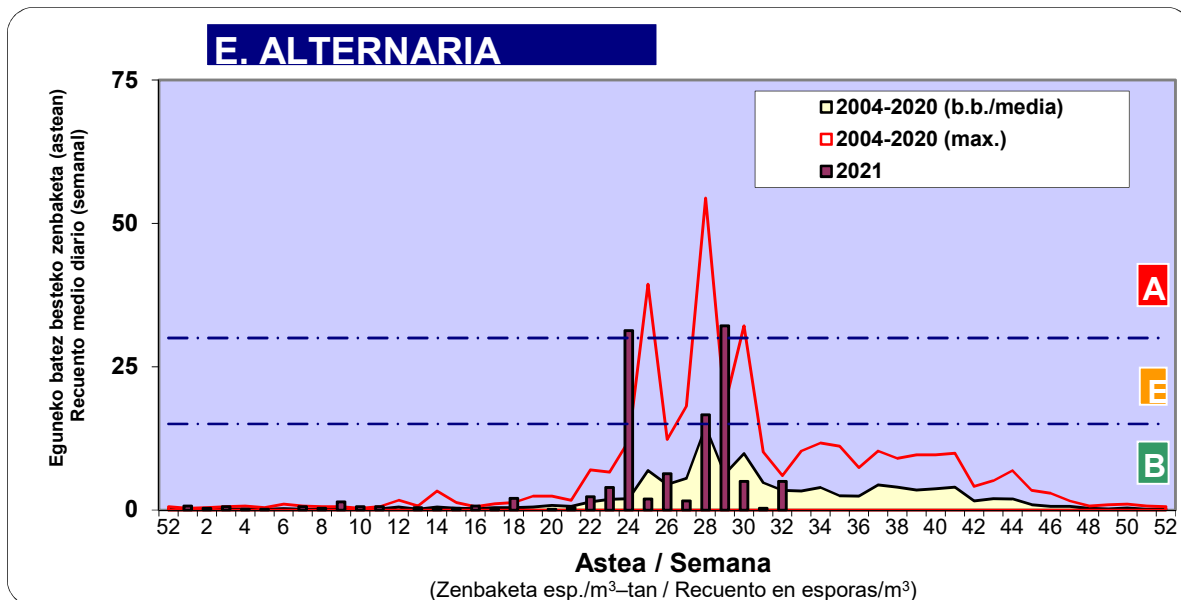

2. ASTEKO ZENBAKETA GUZTIRA / RECUENTO TOTAL SEMANAL

Estazioa / Estación	Donostia- San Sebastián
----------------------------	--------------------------------

Asteko Zenbaketa Orokorra / Recuento Total Semanal

3. ASTEKO ZENBAKETA / RECUESTO SEMANAL

2021

Estazioa / Estación	Donostia- San Sebastián						Astea/Semana	32
Mota / Tipo	Al / L 9/08/21	As / M 10/08/21	Az / X 11/08/21	Og / J 12/08/21	Or / V 13/08/21	Lr / S 14/08/21	Ig / D 15/08/21	b.b. / media
Acer								0
Foeniculum				1	1			0
Artemisia	1	1	1	2		1	1	1
Centaurea								0
Achillea	1	1	1	2				1
Taraxacum								0
Alnus								0
Betula								0
Corylus								0
Brassica								0
Sambucus								0
Chenop./Ama	4	1	1	3	1	4	1	2
Cupres./Taxa		1			1			0
Carex				1			1	0
Ericaceae		2	1	1		1		1
Mercurialis		1	1	1		1		1
Robinia								0
Castanea	1	1		1		1		1
Fagus								0
Quercus								0
Aesculus								0
Juglans								0
Laurus								0
Lilium								0
Magnolia								0
Acacia								0
Eucalyptus								0
Fraxinus								0
Ligustrum								0
Olea								0
Pinus	1	1			1	1	1	1
Cedrus								0
Plantago	4	1	1	4	7	2		3
Platanus								0
Gramineae	1	1	2	2		2	1	1
Rosacea								0
Rumex								0
Rhamnus								0
Populus								0
Salix								0
Tamarix								0
Tilia								0
Celtis								0
Ulmus								0
Urticaceae	11	41	40	20	29	73	10	32
Besterik/Otros	3	4	2	5	7	6	4	4
Esp. Alternaria	2	7	8	7	3	8		5
Guztira /Total	27	56	50	43	47	92	19	334

Zenbaketa ale/m3 – tan /
Recuento en granos/m3

■ Altua/Alto
■ Ertaina/Medio
■ Baxua/Bajo

4. POLEN MOTA INTERESGARRIAK / TIPOS POLÍNICOS DE INTERÉS

Estazioa / Estación Donostia- San Sebastián

■ Altua/Alto
■ Ertaina/Medio
■ Baxua/Bajo