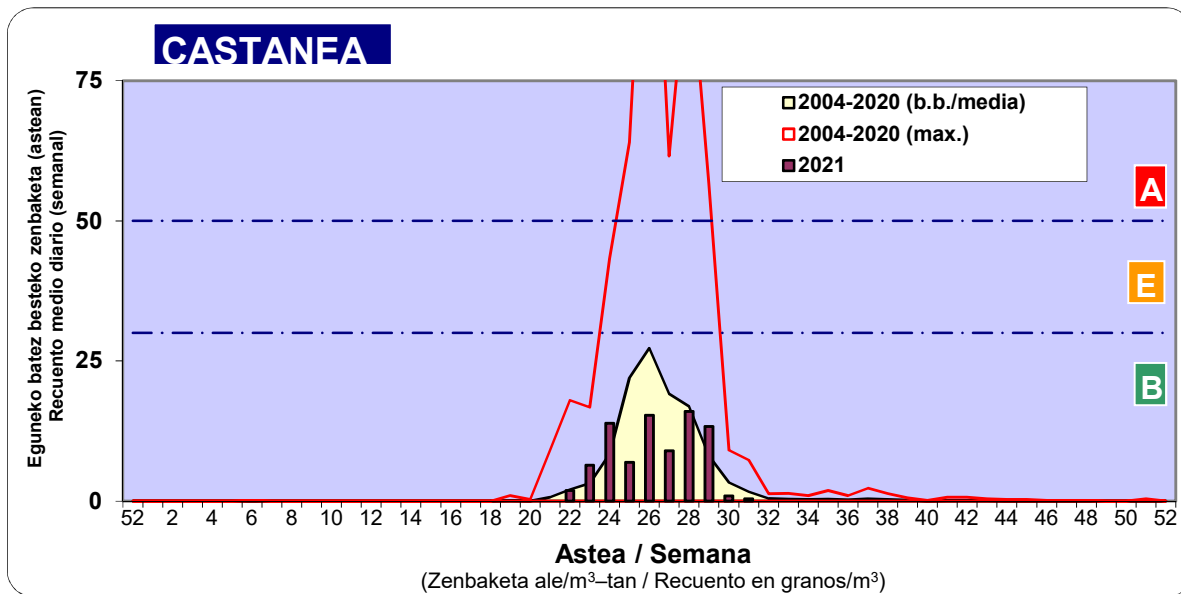

2. ASTEKO ZENBAKETA GUZTIRA / RECUENTO TOTAL SEMANAL

Estazioa / Estación	Donostia- San Sebastián
----------------------------	--------------------------------

Asteko Zenbaketa Orokorra / Recuento Total Semanal

3. ASTEKO ZENBAKETA / RECUESTO SEMANAL

2021

Estazioa / Estación	Donostia- San Sebastián							Astea/Semana	31
Mota / Tipo	Al / L	As / M	Az / X	Og / J	Or / V	Lr / S	Ig / D	b.b. / media	
	2/08/21	3/08/21	4/08/21	5/08/21	6/08/21	7/08/21	8/08/21		
Acer								0	
Foeniculum								0	
Artemisia								0	
Centaurea								0	
Achillea								0	
Taraxacum								0	
Alnus								0	
Betula								0	
Corylus								0	
Brassica								0	
Sambucus							1	0	
Chenop./Ama	1	1						0	
Cupres./Taxa								0	
Carex	1		1	1			1	1	
Ericaceae			1	1		1		0	
Mercurialis								0	
Robinia								0	
Castanea	1		1	1				0	
Fagus								0	
Quercus								0	
Aesculus								0	
Juglans								0	
Laurus								0	
Lilium								0	
Magnolia								0	
Acacia								0	
Eucalyptus								0	
Fraxinus								0	
Ligustrum								0	
Olea								0	
Pinus							1	0	
Cedrus								0	
Plantago	1	2	2	1			1	1	
Platanus								0	
Gramineae	1		2				1	1	
Rosacea								0	
Rumex		1						0	
Rhamnus								0	
Populus								0	
Salix								0	
Tamarix	1		1				1	0	
Tilia								0	
Celtis								0	
Ulmus								0	
Urticaceae	4	2	24	2	4	3	5	6	
Besterik/Otros	1	2	2		2	2	3	2	
Esp. Alternaria			1		1			0	
Guztira /Total	11	8	34	6	6	6	14	85	

Zenbaketa ale/m3 – tan /
Recuento en granos/m3

■ Altua/Alto
■ Ertaina/Medio
■ Baxua/Bajo

4. POLEN MOTA INTERESGARRIAK / TIPOS POLÍNICOS DE INTERÉS

Estazioa / Estación Donostia- San Sebastián

■ Altua/Alto
■ Ertaina/Medio
■ Baxua/Bajo