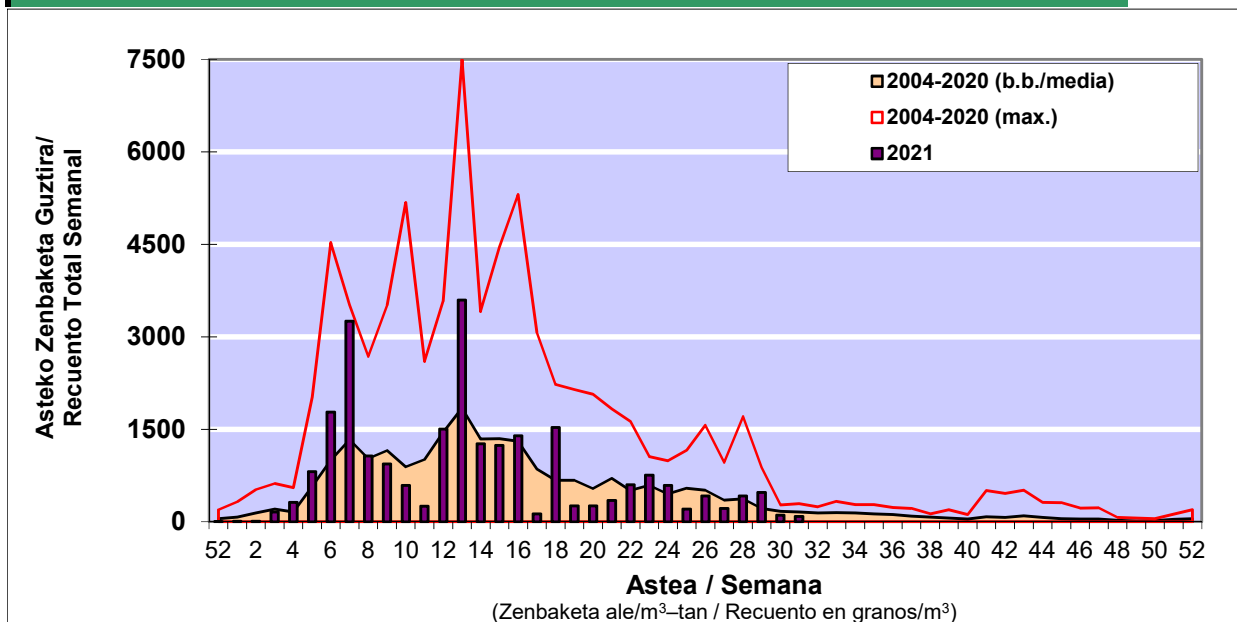

POLEN ZENBAKETA / RECUENTO DE POLEN

Osasun Sailaren Sarea / Red del Departamento de Salud

1. GAUR EGUNGO EGOERA / SITUACIÓN ACTUAL

		Astea/Semana	31
Estazioa / Estación	Donostia- San Sebastián	02/08-08/08	2021

Polen mota interesgarriak / Tipos polínicos de interés	Zuhaitza-Landarea / Árbol- Planta	Egoera / Situación*	Hurrengo asterako joera / Tendencia próxima semana
Castanea	Gaztainondoa/Castaño	Baxua / Bajo	=
E. Alternaria	Alternariaren esporak / Esporas de Alternaria	Baxua / Bajo	=
Gramineae	Graminea/Gramínea	Baxua / Bajo	=
Urticaceas	Asuna-Horma-belarra/Ortiga- Parietaria	Baxua / Bajo	=
Plantago	Plataina/Llantén	Baxua / Bajo	=
*Ebaluaketa irizpideak, "Red Española de Aerobiología"-ren arabera / Criterios de evaluación de acuerdo a la Red Española de Aerobiología			

2. ASTEKO ZENBAKETA GUZTIRA / RECUENTO TOTAL SEMANAL

Estazioa / Estación	Donostia- San Sebastián

Asteko Zenbaketa Orokorra / Recuento Total Semanal