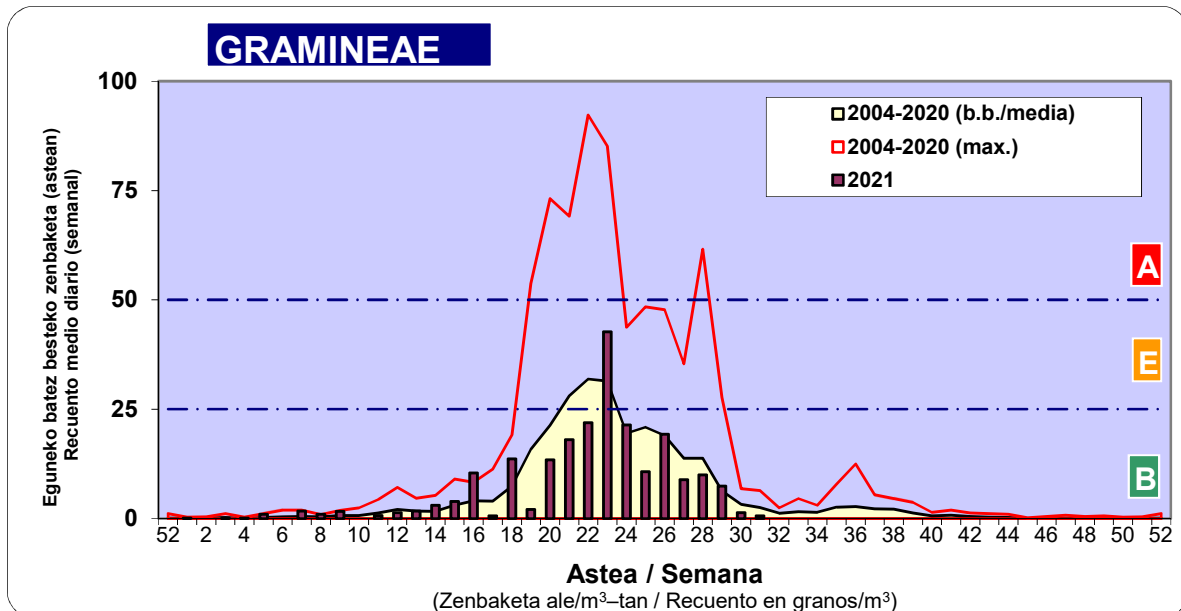

3. ASTEKO ZENBAKETA / RECUESTO SEMANAL

2021

Estazioa / Estación	Donostia- San Sebastián							Astea/Semana	31
Mota / Tipo	Al / L	As / M	Az / X	Og / J	Or / V	Lr / S	Ig / D	b.b. / media	
	2/08/21	3/08/21	4/08/21	5/08/21	6/08/21	7/08/21	8/08/21		
Acer								0	
Foeniculum								0	
Artemisia								0	
Centaurea								0	
Achillea								0	
Taraxacum								0	
Alnus								0	
Betula								0	
Corylus								0	
Brassica								0	
Sambucus							1	0	
Chenop./Ama	1	1						0	
Cupres./Taxa								0	
Carex	1		1	1			1	1	
Ericaceae			1	1		1		0	
Mercurialis								0	
Robinia								0	
Castanea	1		1	1				0	
Fagus								0	
Quercus								0	
Aesculus								0	
Juglans								0	
Laurus								0	
Lilium								0	
Magnolia								0	
Acacia								0	
Eucalyptus								0	
Fraxinus								0	
Ligustrum								0	
Olea								0	
Pinus							1	0	
Cedrus								0	
Plantago	1	2	2	1			1	1	
Platanus								0	
Gramineae	1		2				1	1	
Rosacea								0	
Rumex		1						0	
Rhamnus								0	
Populus								0	
Salix								0	
Tamarix	1		1				1	0	
Tilia								0	
Celtis								0	
Ulmus								0	
Urticaceae	4	2	24	2	4	3	5	6	
Besterik/Otros	1	2	2		2	2	3	2	
Esp. Alternaria			1		1			0	
Guztira /Total	11	8	34	6	6	6	14	85	

Zenbaketa ale/m3 – tan /
Recuento en granos/m3

■ Altua/Alto
■ Ertaina/Medio
■ Baxua/Bajo

4. POLEN MOTA INTERESGARRIAK / TIPOS POLÍNICOS DE INTERÉS

Estazioa / Estación Donostia- San Sebastián

■ Altua/Alto
■ Ertaina/Medio
■ Baxua/Bajo