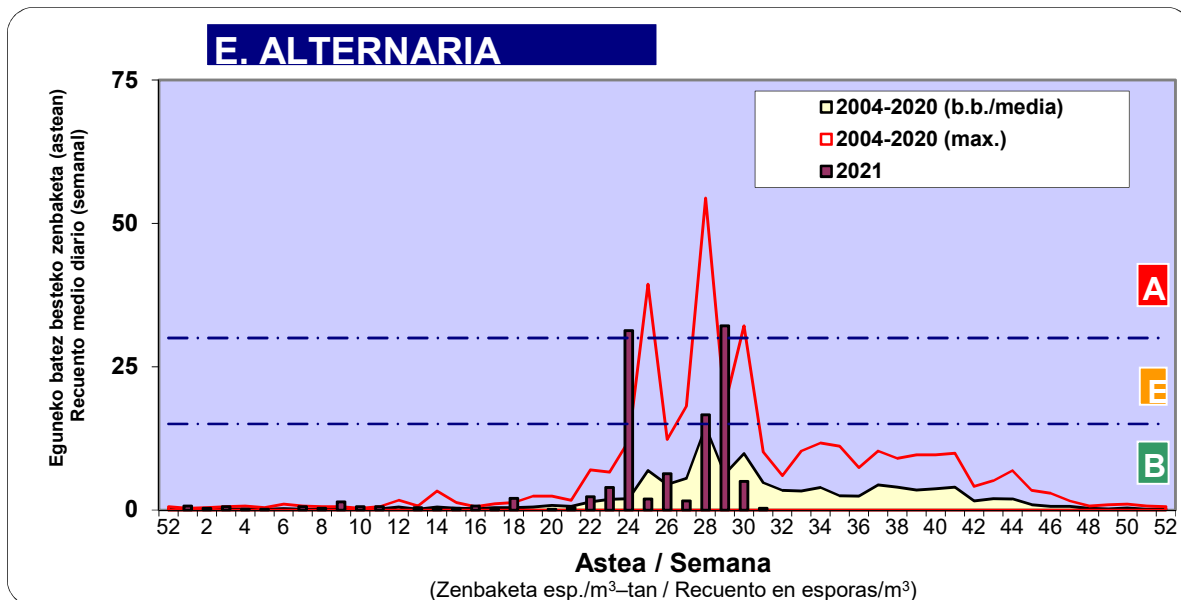

2. ASTEKO ZENBAKETA GUZTIRA / RECUENTO TOTAL SEMANAL

Estazioa / Estación	Donostia- San Sebastián
----------------------------	--------------------------------

Asteko Zenbaketa Orokorra / Recuento Total Semanal

3. ASTEKO ZENBAKETA / RECUESTO SEMANAL

2021

Estazioa / Estación	Donostia- San Sebastián							Astea/Semana	31
Mota / Tipo	Al / L	As / M	Az / X	Og / J	Or / V	Lr / S	Ig / D	b.b. / media	
	2/08/21	3/08/21	4/08/21	5/08/21	6/08/21	7/08/21	8/08/21		
Acer								0	
Foeniculum								0	
Artemisia								0	
Centaurea								0	
Achillea								0	
Taraxacum								0	
Alnus								0	
Betula								0	
Corylus								0	
Brassica								0	
Sambucus							1	0	
Chenop./Ama	1	1						0	
Cupres./Taxa								0	
Carex	1		1	1			1	1	
Ericaceae			1	1		1		0	
Mercurialis								0	
Robinia								0	
Castanea	1		1	1				0	
Fagus								0	
Quercus								0	
Aesculus								0	
Juglans								0	
Laurus								0	
Lilium								0	
Magnolia								0	
Acacia								0	
Eucalyptus								0	
Fraxinus								0	
Ligustrum								0	
Olea								0	
Pinus							1	0	
Cedrus								0	
Plantago	1	2	2	1			1	1	
Platanus								0	
Gramineae	1		2				1	1	
Rosacea								0	
Rumex		1						0	
Rhamnus								0	
Populus								0	
Salix								0	
Tamarix	1		1				1	0	
Tilia								0	
Celtis								0	
Ulmus								0	
Urticaceae	4	2	24	2	4	3	5	6	
Besterik/Otros	1	2	2		2	2	3	2	
Esp. Alternaria			1		1			0	
Guztira /Total	11	8	34	6	6	6	14	85	

Zenbaketa ale/m3 – tan /
Recuento en granos/m3

■ Altua/Alto
■ Ertaina/Medio
■ Baxua/Bajo

4. POLEN MOTA INTERESGARRIAK / TIPOS POLÍNICOS DE INTERÉS

Estazioa / Estación Donostia- San Sebastián

■ Altua/Alto
■ Ertaina/Medio
■ Baxua/Bajo