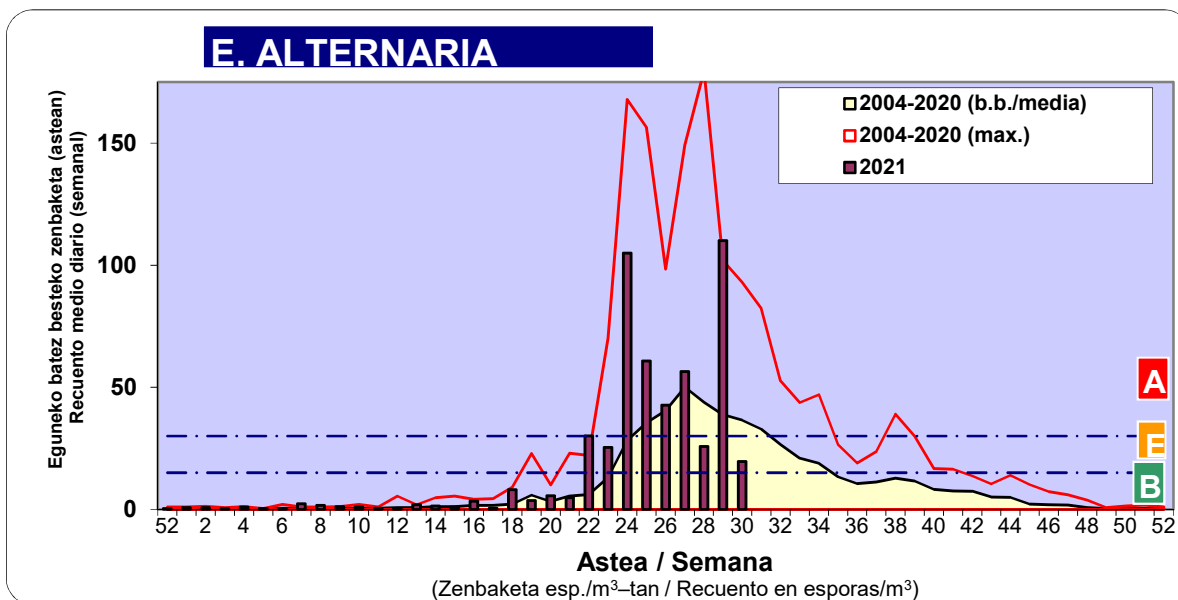

2021

Estazioa / Estación	Vitoria - Gasteiz						Astea/Semana	30
Mota / Tipo	Al / L 26/07/21	As / M 27/07/21	Az / X 28/07/21	Og / J 29/07/21	Or / V 30/07/21	Lr / S 31/07/21	Ig / D 1/08/21	b.b. / media
Acer								0
Foeniculum		1	1			1		0
Artemisia			1		1			0
Centaurea								0
Achillea			1				1	0
Taraxacum	1							0
Alnus								0
Betula								0
Corylus								0
Brassica								0
Sambucus								0
Chenop./Ama		1	1	7	1			1
Cupres./Taxa					1			0
Carex	1			1			1	0
Ericaceae				1	1			0
Mercurialis								0
Robinia								0
Castanea		3	1	3	3	1		2
Fagus								0
Quercus				1			1	0
Aesculus								0
Juglans								0
Laurus								0
Lilium								0
Magnolia								0
Acacia								0
Eucalyptus								0
Fraxinus								0
Ligustrum	1			1	1			0
Olea								0
Pinus				1				0
Cedrus								0
Plantago	5	4	4	1	3			2
Platanus								0
Gramineae	8	5	5	11	4		3	5
Rosacea								0
Rumex	1							0
Rhamnus								0
Populus								0
Salix								0
Tamarix								0
Tilia	1							0
Celtis								0
Ulmus								0
Urticaceae	25	21	26	28	23	1	28	22
Besterik/Otros	4	3	1	10	3		1	3
Esp. Alternaria	11	27	15	66	8	3	7	20
Guztira /Total	47	38	41	65	41	3	35	270

Zenbaketa ale/m3 – tan /
Recuento en granos/m3

■ Altua/Alto
■ Ertaina/Medio
■ Baxua/Bajo

4. POLEN MOTA INTERESGARRIAK / TIPOS POLÍNICOS DE INTERÉS

Estazioa / Estación **Vitoria - Gasteiz**

- Altua/Alto
- Ertaina/Medio
- Baxua/Bajo

Estazioa / Estación

Vitoria - Gasteiz

■ Altua/Alto
■ Ertaina/Medio
■ Baxua/Bajo

PLANTAGO

URTICA / PARIETARIA

CHENOPODIACEA / AMARANTACEA