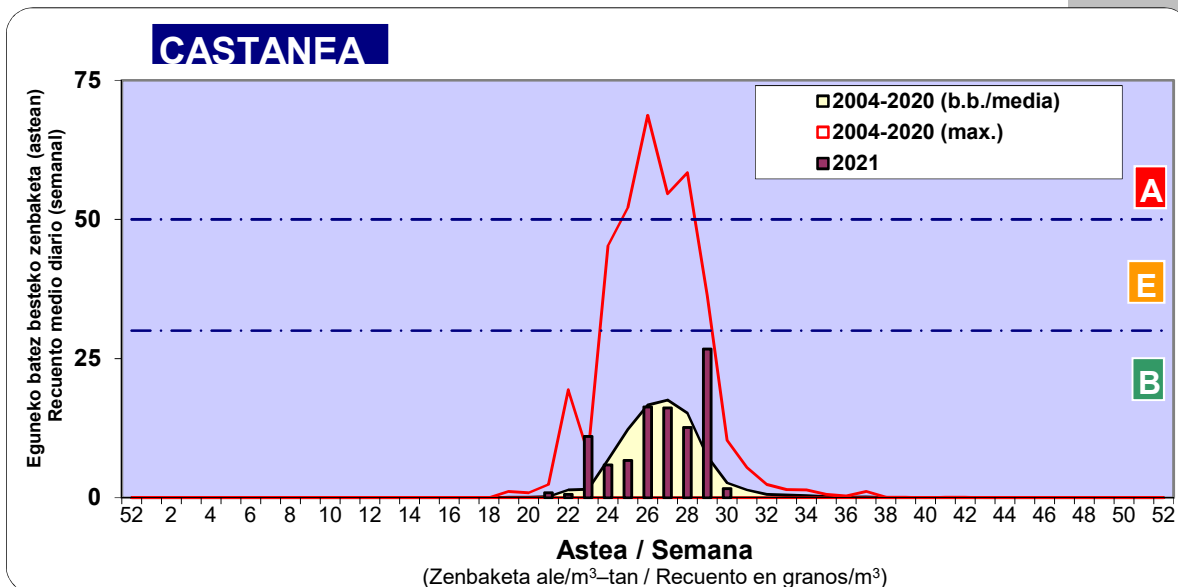

2021

Estazioa / Estación	Vitoria - Gasteiz						Astea/Semana	30
Mota / Tipo	Al / L 26/07/21	As / M 27/07/21	Az / X 28/07/21	Og / J 29/07/21	Or / V 30/07/21	Lr / S 31/07/21	Ig / D 1/08/21	b.b. / media
Acer								0
Foeniculum		1	1			1		0
Artemisia			1		1			0
Centaurea								0
Achillea			1				1	0
Taraxacum	1							0
Alnus								0
Betula								0
Corylus								0
Brassica								0
Sambucus								0
Chenop./Ama		1	1	7	1			1
Cupres./Taxa					1			0
Carex	1			1			1	0
Ericaceae				1	1			0
Mercurialis								0
Robinia								0
Castanea		3	1	3	3	1		2
Fagus								0
Quercus				1			1	0
Aesculus								0
Juglans								0
Laurus								0
Lilium								0
Magnolia								0
Acacia								0
Eucalyptus								0
Fraxinus								0
Ligustrum	1			1	1			0
Olea								0
Pinus				1				0
Cedrus								0
Plantago	5	4	4	1	3			2
Platanus								0
Gramineae	8	5	5	11	4		3	5
Rosacea								0
Rumex	1							0
Rhamnus								0
Populus								0
Salix								0
Tamarix								0
Tilia	1							0
Celtis								0
Ulmus								0
Urticaceae	25	21	26	28	23	1	28	22
Besterik/Otros	4	3	1	10	3		1	3
Esp. Alternaria	11	27	15	66	8	3	7	20
Guztira /Total	47	38	41	65	41	3	35	270

Zenbaketa ale/m3 – tan /
Recuento en granos/m3

■ Altua/Alto
■ Ertaina/Medio
■ Baxua/Bajo

4. POLEN MOTA INTERESGARRIAK / TIPOS POLÍNICOS DE INTERÉS

Estazioa / Estación **Vitoria - Gasteiz**

- Altua/Alto
- Ertaina/Medio
- Baxua/Bajo

Estazioa / Estación

Vitoria - Gasteiz

■ Altua/Alto
■ Ertaina/Medio
■ Baxua/Bajo

PLANTAGO

URTICA / PARIETARIA

CHENOPODIACEA / AMARANTACEA