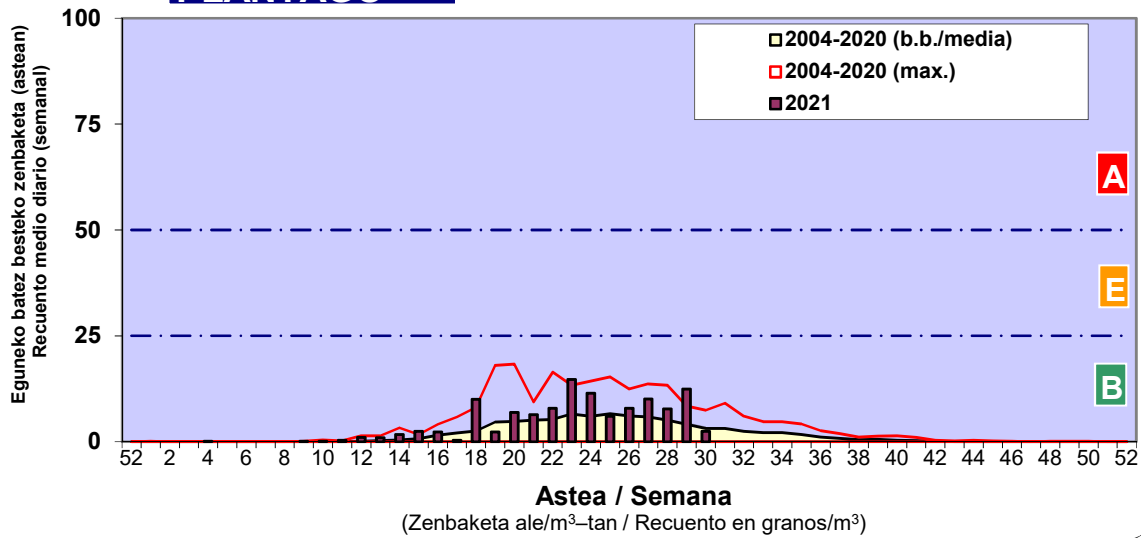

Estazioa / Estación

Vitoria - Gasteiz

■ Altua/Alto
■ Ertaina/Medio
■ Baxua/Bajo

PLANTAGO