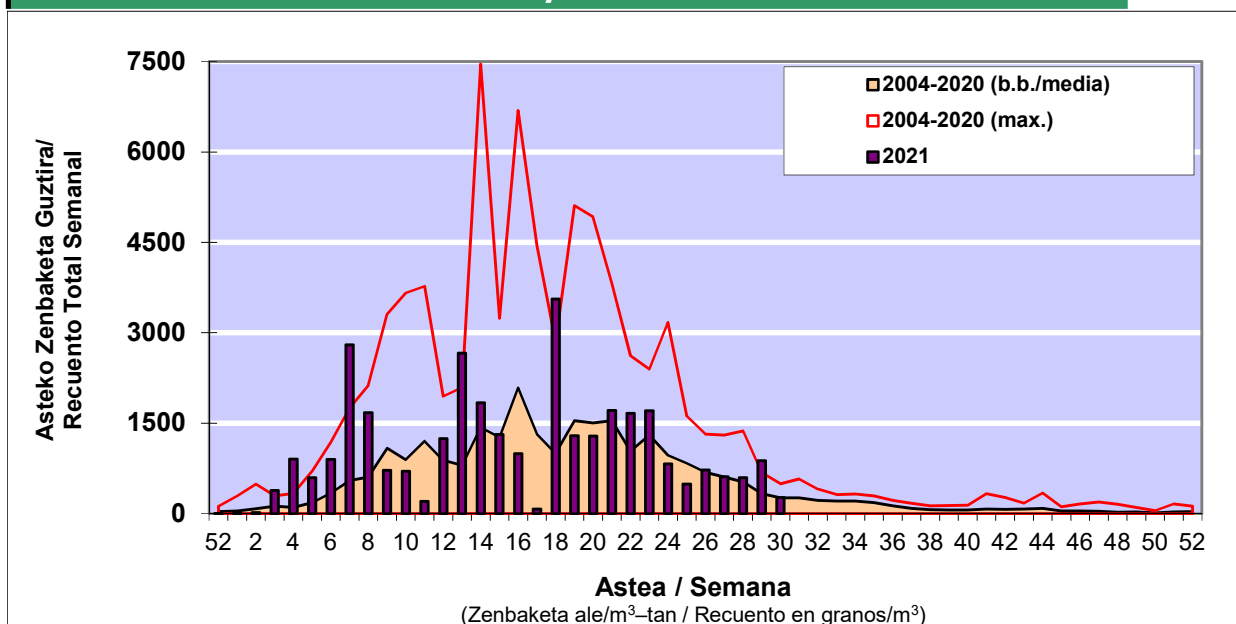

POLEN ZENBAKETA / RECUENTO DE POLEN

Osasun Sailaren Sarea / Red del Departamento de Salud

1. GAUR EGUNGO EGOERA / SITUACIÓN ACTUAL

		Astea/Semana	30
Estazioa / Estación	Vitoria - Gasteiz	26/07-01/08	2021

Polen mota interesgarriak / Tipos polínicos de interés	Zuhaitza-Landarea / Árbol-Planta	Egoera / Situación*	Hurrengo asterako joera / Tendencia próxima semana
Castanea	Gaztainondoa/Castaño	Baxua / Bajo	=
E. Alternaria	Alternariaren esporak / Esporas	Ertaina / Medio	=
Gramineae	Graminea/Gramínea	Baxua / Bajo	=
Plantago	Plataina/Llantén	Baxua / Bajo	=
Urticaceas	Asuna-Horma-belarra/Ortiga-Pa	Ertaina / Medio	▲
Chenopodium/Amarant.	Erobedarra/Cenizo	Baxua / Bajo	=
*Ebaluaketa irizpideak, "Red Española de Aerobiología"-ren arabera / Criterios de evaluación de acuerdo a la Red Española de Aerobiología			

2. ASTEKO ZENBAKETA GUZTIRA / RECUENTO TOTAL SEMANAL

Estazioa / Estación	Vitoria - Gasteiz

Asteko Zenbaketa Orokorra / Recuento Total Semanal