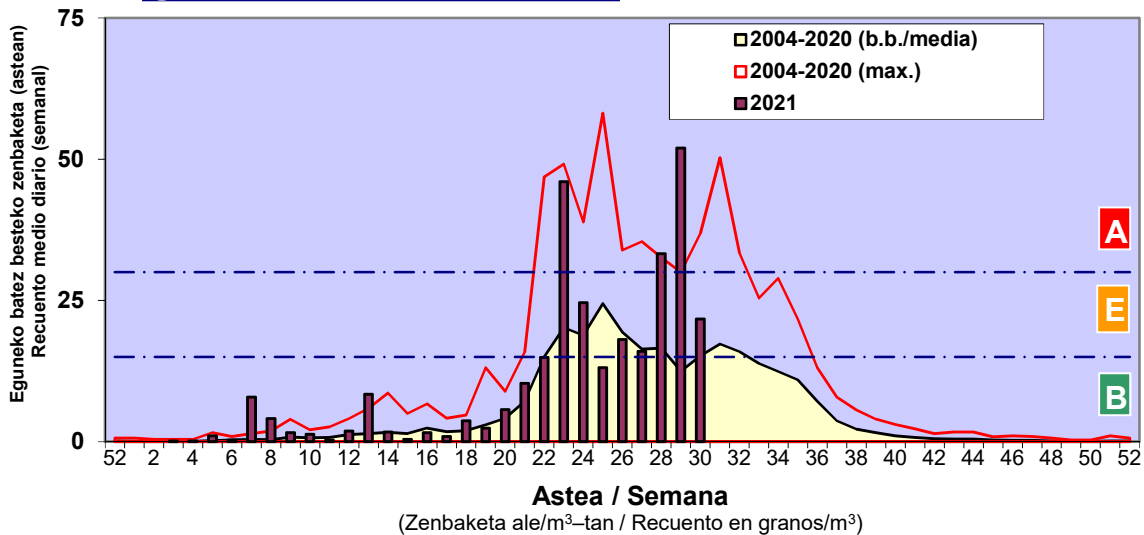

Zenbaketa ale/m3 – tan /
Recuento en granos/m3

■ Altua/Alto
■ Ertaina/Medio
■ Baxua/Bajo

4. POLEN MOTA INTERESGARRIAK / TIPOS POLÍNICOS DE INTERÉS

Estazioa / Estación **Vitoria - Gasteiz**

- Altua/Alto
- Ertaina/Medio
- Baxua/Bajo

Estazioa / Estación

Vitoria - Gasteiz

■ Altua/Alto
■ Ertaina/Medio
■ Baxua/Bajo

PLANTAGO

URTICA / PARIETARIA

CHENOPODIACEA / AMARANTACEA