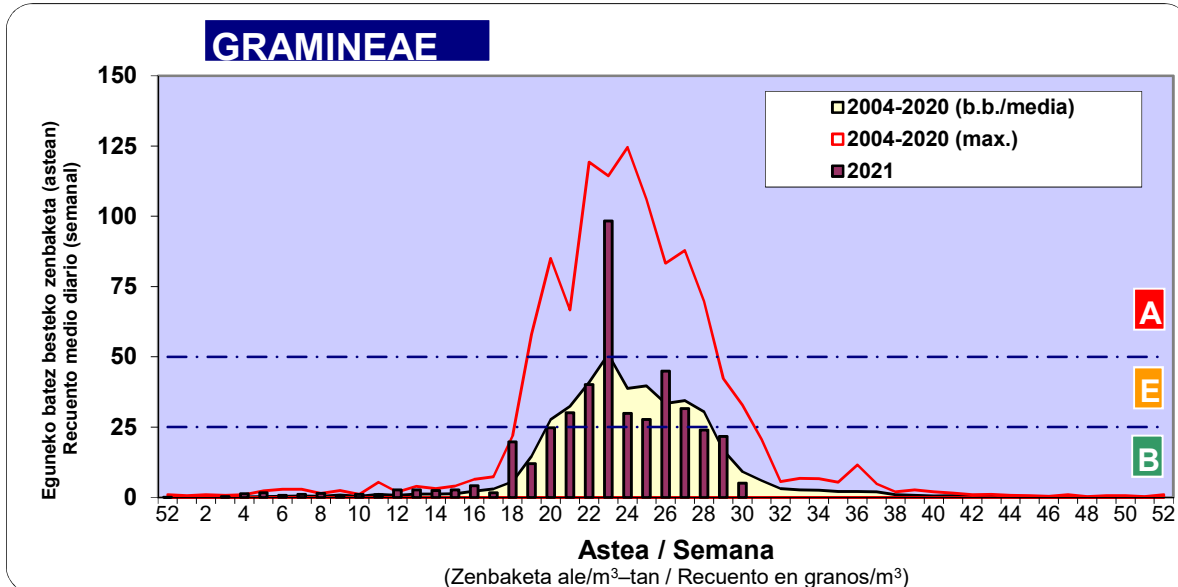

2021

Estazioa / Estación	Vitoria - Gasteiz						Astea/Semana	30
Mota / Tipo	Al / L 26/07/21	As / M 27/07/21	Az / X 28/07/21	Og / J 29/07/21	Or / V 30/07/21	Lr / S 31/07/21	Ig / D 1/08/21	b.b. / media
Acer								0
Foeniculum		1	1			1		0
Artemisia			1		1			0
Centaurea								0
Achillea			1				1	0
Taraxacum	1							0
Alnus								0
Betula								0
Corylus								0
Brassica								0
Sambucus								0
Chenop./Ama		1	1	7	1			1
Cupres./Taxa					1			0
Carex	1			1			1	0
Ericaceae				1	1			0
Mercurialis								0
Robinia								0
Castanea		3	1	3	3	1		2
Fagus								0
Quercus				1			1	0
Aesculus								0
Juglans								0
Laurus								0
Lilium								0
Magnolia								0
Acacia								0
Eucalyptus								0
Fraxinus								0
Ligustrum	1			1	1			0
Olea								0
Pinus				1				0
Cedrus								0
Plantago	5	4	4	1	3			2
Platanus								0
Gramineae	8	5	5	11	4		3	5
Rosacea								0
Rumex	1							0
Rhamnus								0
Populus								0
Salix								0
Tamarix								0
Tilia	1							0
Celtis								0
Ulmus								0
Urticaceae	25	21	26	28	23	1	28	22
Besterik/Otros	4	3	1	10	3		1	3
Esp. Alternaria	11	27	15	66	8	3	7	20
Guztira /Total	47	38	41	65	41	3	35	270

Zenbaketa ale/m3 – tan /
Recuento en granos/m3

■ Altua/Alto
■ Ertaina/Medio
■ Baxua/Bajo

4. POLEN MOTA INTERESGARRIAK / TIPOS POLÍNICOS DE INTERÉS

Estazioa / Estación **Vitoria - Gasteiz**

- Altua/Alto
- Ertaina/Medio
- Baxua/Bajo