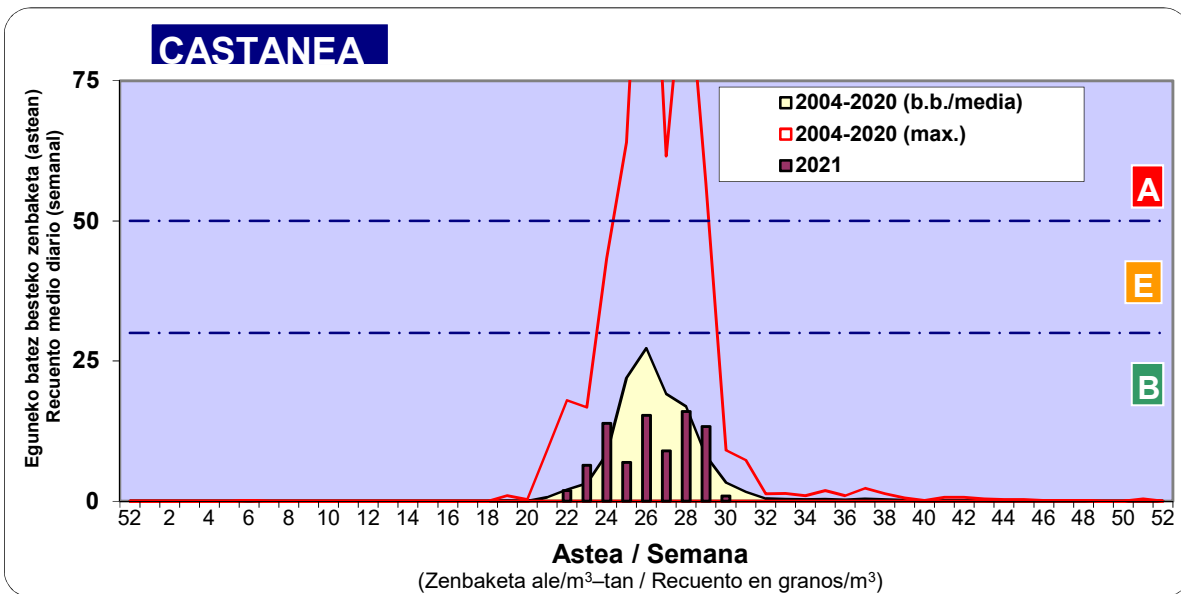

3. ASTEKO ZENBAKETA / RECUESTO SEMANAL

2021

Estazioa / Estación	Donostia- San Sebastián						Astea/Semana	30
Mota / Tipo	Al / L	As / M	Az / X	Og / J	Or / V	Lr / S	Ig / D	b.b. / media
	26/07/21	27/07/21	28/07/21	29/07/21	30/07/21	31/07/21	1/08/21	
Acer								0
Foeniculum								0
Artemisia								0
Centaurea								0
Achillea								0
Taraxacum								0
Alnus								0
Betula								0
Corylus								0
Brassica								0
Sambucus								0
Chenop./Ama				8			1	1
Cupres./Taxa				1				0
Carex				1				0
Ericaceae				1				0
Mercurialis								0
Robinia								0
Castanea	1	3	1	1				1
Fagus								0
Quercus								0
Aesculus								0
Juglans								0
Laurus								0
Lilium								0
Magnolia								0
Acacia								0
Eucalyptus								0
Fraxinus								0
Ligustrum								0
Olea				1				0
Pinus				1				0
Cedrus								0
Plantago		1	1	8	1	1		2
Platanus								0
Gramineae		1		7	1			1
Rosacea								0
Rumex								0
Rhamnus								0
Populus								0
Salix								0
Tamarix								0
Tilia								0
Celtis								0
Ulmus								0
Urticaceae	4	8	4	35	4	2	2	8
Besterik/Otros	2	2		4			1	1
Esp. Alternaria	2	3	1	26	3			5
Guztira /Total	7	15	6	68	6	3	4	109

Zenbaketa ale/m3 – tan /
Recuento en granos/m3

■ Altua/Alto
■ Ertaina/Medio
■ Baxua/Bajo

4. POLEN MOTA INTERESGARRIAK / TIPOS POLÍNICOS DE INTERÉS

Estazioa / Estación **Donostia- San Sebastián**

- Altua/Alto
- Ertaina/Medio
- Baxua/Bajo

Estazioa / Estación Donostia- San Sebastián

- Altua/Alto
- Ertaina/Medio
- Baxua/Bajo