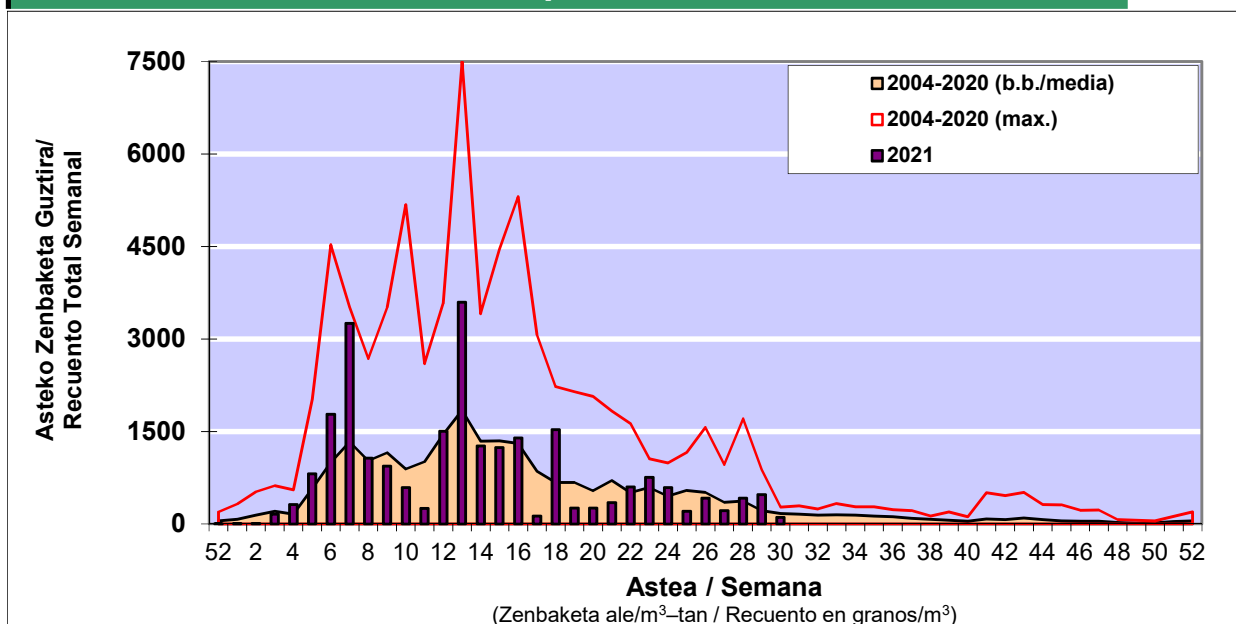

POLEN ZENBAKETA / RECUENTO DE POLEN

Osasun Sailaren Sarea / Red del Departamento de Salud

1. GAUR EGUNGO EGOERA / SITUACIÓN ACTUAL

		Astea/Semana	30
Estazioa / Estación	Donostia- San Sebastián	26/07-01/08	2021

Polen mota interesgarriak / Tipos polínicos de interés	Zuhaitza-Landarea / Árbol-Planta	Egoera / Situación*	Hurrengo asterako joera / Tendencia próxima semana
Castanea	Gaztainondoa/Castaño	Baxua / Bajo	=
E. Alternaria	Alternariaren esporak / Esporas de Alternaria	Baxua / Bajo	=
Gramineae	Graminea/Gramínea	Baxua / Bajo	=
Urticaceas	Asuna-Horma-belarra/Ortiga-Parietaria	Baxua / Bajo	=
Plantago	Plataina/Llantén	Baxua / Bajo	=
*Ebaluaketa irizpideak, "Red Española de Aerobiología"-ren arabera / Criterios de evaluación de acuerdo a la Red Española de Aerobiología			

2. ASTEKO ZENBAKETA GUZTIRA / RECUENTO TOTAL SEMANAL

Estazioa / Estación	Donostia- San Sebastián

Asteako Zenbaketa Orokorra / Recuento Total Semanal