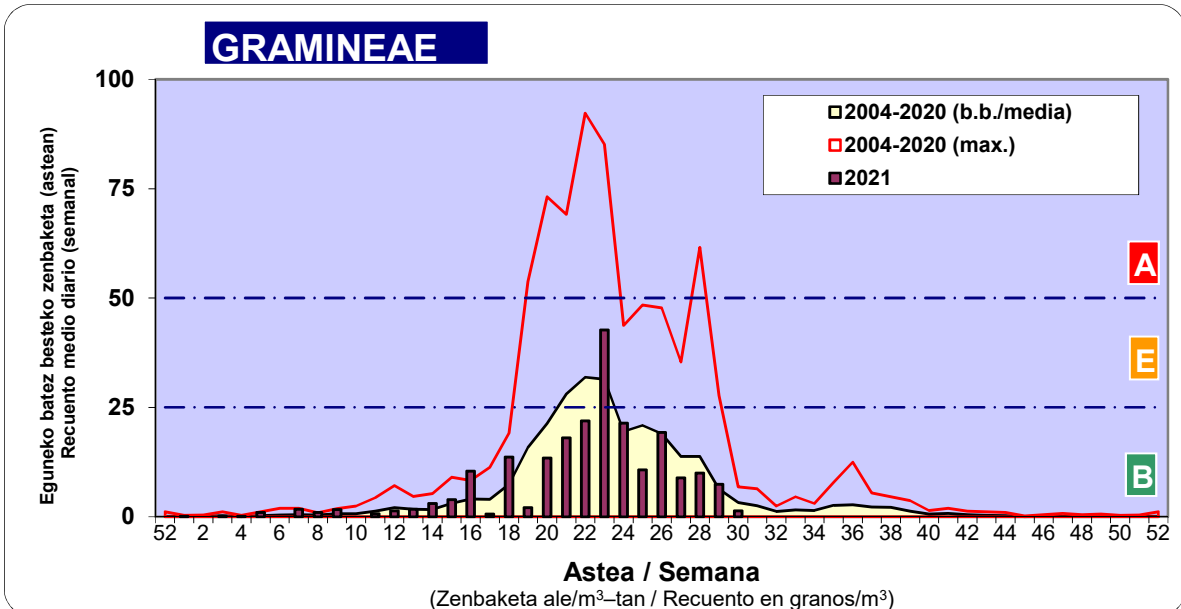

3. ASTEKO ZENBAKETA / RECUESTO SEMANAL

2021

Estazioa / Estación	Donostia- San Sebastián						Astea/Semana	30
Mota / Tipo	Al / L	As / M	Az / X	Og / J	Or / V	Lr / S	Ig / D	b.b. / media
	26/07/21	27/07/21	28/07/21	29/07/21	30/07/21	31/07/21	1/08/21	
Acer								0
Foeniculum								0
Artemisia								0
Centaurea								0
Achillea								0
Taraxacum								0
Alnus								0
Betula								0
Corylus								0
Brassica								0
Sambucus								0
Chenop./Ama				8			1	1
Cupres./Taxa				1				0
Carex				1				0
Ericaceae				1				0
Mercurialis								0
Robinia								0
Castanea	1	3	1	1				1
Fagus								0
Quercus								0
Aesculus								0
Juglans								0
Laurus								0
Lilium								0
Magnolia								0
Acacia								0
Eucalyptus								0
Fraxinus								0
Ligustrum								0
Olea				1				0
Pinus				1				0
Cedrus								0
Plantago		1	1	8	1	1		2
Platanus								0
Gramineae		1		7	1			1
Rosacea								0
Rumex								0
Rhamnus								0
Populus								0
Salix								0
Tamarix								0
Tilia								0
Celtis								0
Ulmus								0
Urticaceae	4	8	4	35	4	2	2	8
Besterik/Otros	2	2		4			1	1
Esp. Alternaria	2	3	1	26	3			5
Guztira /Total	7	15	6	68	6	3	4	109

Zenbaketa ale/m3 – tan /
Recuento en granos/m3

■ Altua/Alto
■ Ertaina/Medio
■ Baxua/Bajo

4. POLEN MOTA INTERESGARRIAK / TIPOS POLÍNICOS DE INTERÉS

Estazioa / Estación **Donostia- San Sebastián**

- Altua/Alto
- Ertaina/Medio
- Baxua/Bajo