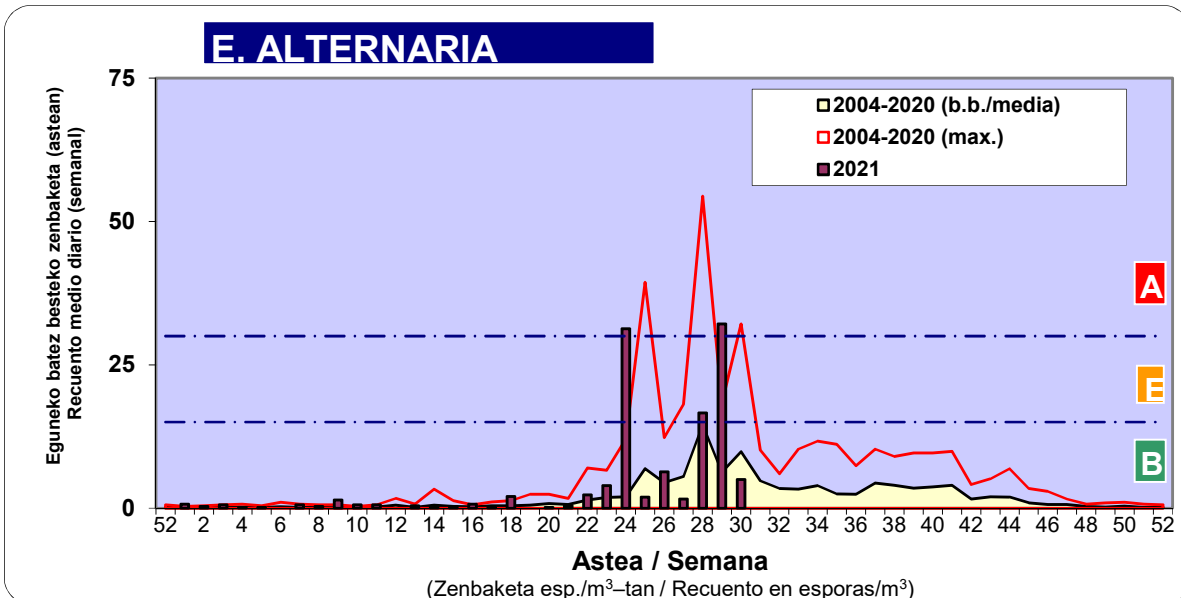

3. ASTEKO ZENBAKETA / RECUESTO SEMANAL

2021

Estazioa / Estación	Donostia- San Sebastián						Astea/Semana	30
Mota / Tipo	Al / L	As / M	Az / X	Og / J	Or / V	Lr / S	Ig / D	b.b. / media
	26/07/21	27/07/21	28/07/21	29/07/21	30/07/21	31/07/21	1/08/21	
Acer								0
Foeniculum								0
Artemisia								0
Centaurea								0
Achillea								0
Taraxacum								0
Alnus								0
Betula								0
Corylus								0
Brassica								0
Sambucus								0
Chenop./Ama				8			1	1
Cupres./Taxa				1				0
Carex				1				0
Ericaceae				1				0
Mercurialis								0
Robinia								0
Castanea	1	3	1	1				1
Fagus								0
Quercus								0
Aesculus								0
Juglans								0
Laurus								0
Lilium								0
Magnolia								0
Acacia								0
Eucalyptus								0
Fraxinus								0
Ligustrum								0
Olea				1				0
Pinus				1				0
Cedrus								0
Plantago		1	1	8	1	1		2
Platanus								0
Gramineae		1		7	1			1
Rosacea								0
Rumex								0
Rhamnus								0
Populus								0
Salix								0
Tamarix								0
Tilia								0
Celtis								0
Ulmus								0
Urticaceae	4	8	4	35	4	2	2	8
Besterik/Otros	2	2		4			1	1
Esp. Alternaria	2	3	1	26	3			5
Guztira /Total	7	15	6	68	6	3	4	109

Zenbaketa ale/m3 – tan /
Recuento en granos/m3

■ Altua/Alto
■ Ertaina/Medio
■ Baxua/Bajo

4. POLEN MOTA INTERESGARRIAK / TIPOS POLÍNICOS DE INTERÉS

Estazioa / Estación **Donostia- San Sebastián**

- Altua/Alto
- Ertaina/Medio
- Baxua/Bajo