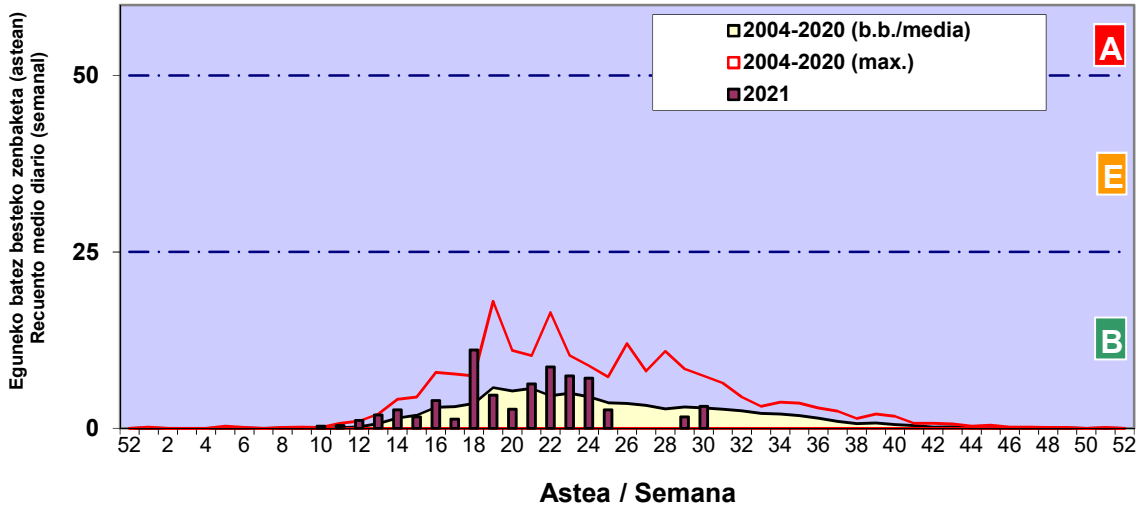

2021

Estazioa / Estación	Bilbo- Bilbao							Astea/Semana	30
Mota / Tipo	Al / L	As / M	Az / X	Og / J	Or / V	Lr / S	Ig / D	b.b. / media	
	26/07/21	27/07/21	28/07/21	29/07/21	30/07/21	31/07/21	1/08/21		
Acer								0	
Foeniculum	1							0	
Artemisia			1					0	
Centaurea								0	
Achillea				1	1			0	
Taraxacum				1				0	
Alnus								0	
Betula								0	
Corylus								0	
Brassica								0	
Sambucus								0	
Chenop./Ama	1	3		7	1			2	
Cupres./Taxa								0	
Carex				1				0	
Ericaceae				1				0	
Mercurialis				1				0	
Robinia								0	
Castanea		2	1	1	1		1	1	
Fagus								0	
Quercus				1	1			0	
Aesculus								0	
Juglans								0	
Laurus								0	
Lilium								0	
Magnolia								0	
Acacia								0	
Eucalyptus								0	
Fraxinus								0	
Ligustrum	1			1	1	1		1	
Olea				1				0	
Pinus	1		1		1			0	
Cedrus								0	
Plantago	5	5	1	5	4	1	1	3	
Platanus								0	
Gramineae	5	2	2	4	4		2	3	
Rosacea				1				0	
Rumex	1	1			1			0	
Rhamnus								0	
Populus								0	
Salix								0	
Tamarix								0	
Tilia	1			1	1		1	1	
Celtis								0	
Ulmus								0	
Urticaceae	26	35	22	33	22	8	32	25	
Besterik/Otros	1				1		1	0	
Esp. Alternaria	1	1		5	1		2	1	
Guztira /Total	43	48	28	59	39	10	38	265	

Zenbaketa ale/m3 – tan /
Recuento en granos/m3

■ Altua/Alto
■ Ertaina/Medio
■ Baxua/Bajo

4. POLEN MOTA INTERESGARRIAK / TIPOS POLÍNICOS DE INTERÉS

Estazioa / Estación

Bilbo- Bilbao

■ Altua/Alto
■ Ertaina/Medio
■ Baxua/Bajo

CASTANEA**E. ALTERNARIA****GRAMINEAE**

Estazioa / Estación

Bilbo- Bilbao

- Altua/Alto
- Ertaina/Medio
- Baxua/Bajo

PLANTAGO

URTICA / PARIETARIA

CHENOPODIACEA / AMARANTACEA