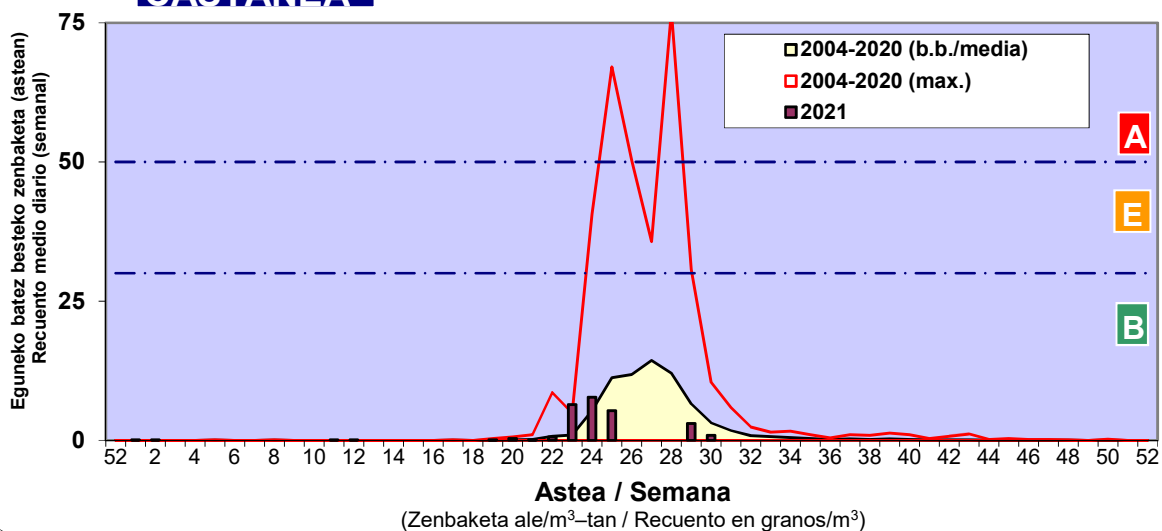

4. POLEN MOTA INTERESGARRIAK / TIPOS POLÍNICOS DE INTERÉS

Estazioa / Estación

Bilbo- Bilbao

■ Altua/Alto
■ Ertaina/Medio
■ Baxua/Bajo

CASTANEA