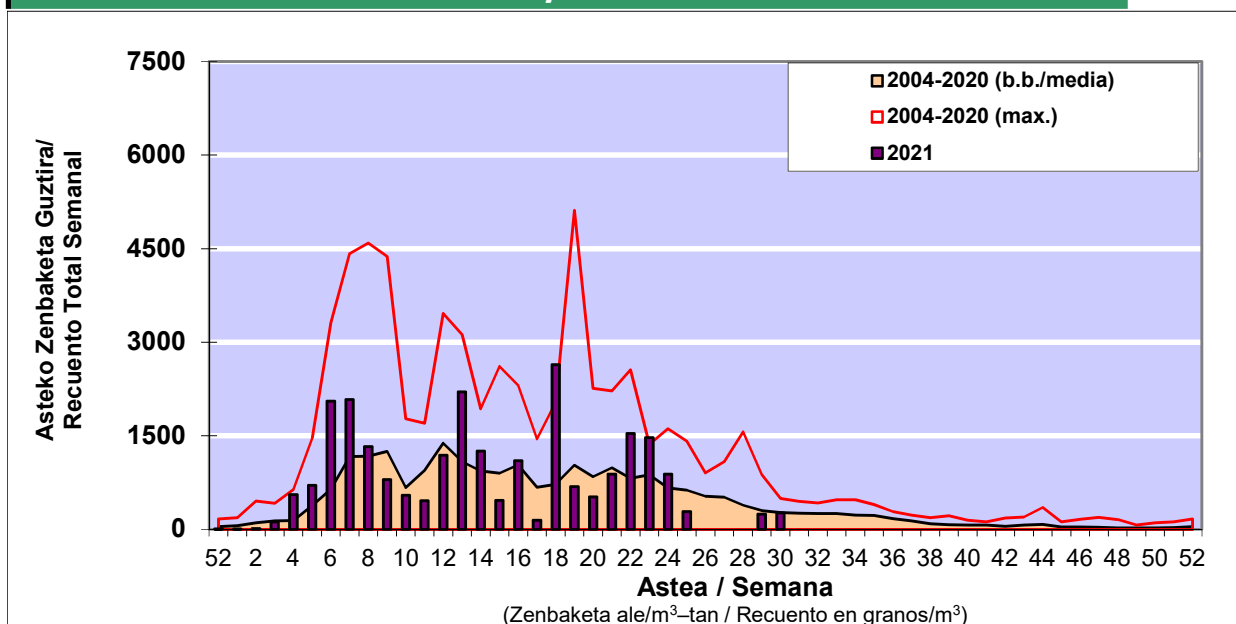

POLEN ZENBAKETA / RECUENTO DE POLEN

Osasun Sailaren Sarea / Red del Departamento de Salud

1. GAUR EGUNGO EGOERA / SITUACIÓN ACTUAL

		Astea/Semana	30
Estazioa / Estación	Bilbo- Bilbao	26/07-01/08	2021

Polen mota interesgarriak / Tipos polínicos de interés	Zuhaitza-Landarea / Árbol-Planta	Egoera / Situación*	Hurrengo asterako joera / Tendencia próxima semana
Castanea	Altzifrea-Hagina/Ciprés-Tejo	Baxua / Bajo	=
E. Alternaria	Alternariaren esporak / Esporas de Alternaria	Baxua / Bajo	=
Gramineae	Graminea/Gramínea	Baxua / Bajo	=
Plantago	Plataina/Llantén	Baxua / Bajo	=
Urticaceas	Asuna-Horma-belarra/Ortiga-Parietaria	Ertaina / Medio	=
Chenopodium/Amarant.	Erobedarra/Cenizo	Baxua / Bajo	=
*Ebaluaketa irizpideak, "Red Española de Aerobiología"-ren arabera / Criterios de evaluación de acuerdo a la Red Española de Aerobiología			

2. ASTEKO ZENBAKETA GUZTIRA / RECUENTO TOTAL SEMANAL

Estazioa / Estación	Bilbo- Bilbao
----------------------------	----------------------

Asteko Zenbaketa Orokorra / Recuento Total Semanal

3. ASTEKO ZENBAKETA / RECUESTO SEMANAL