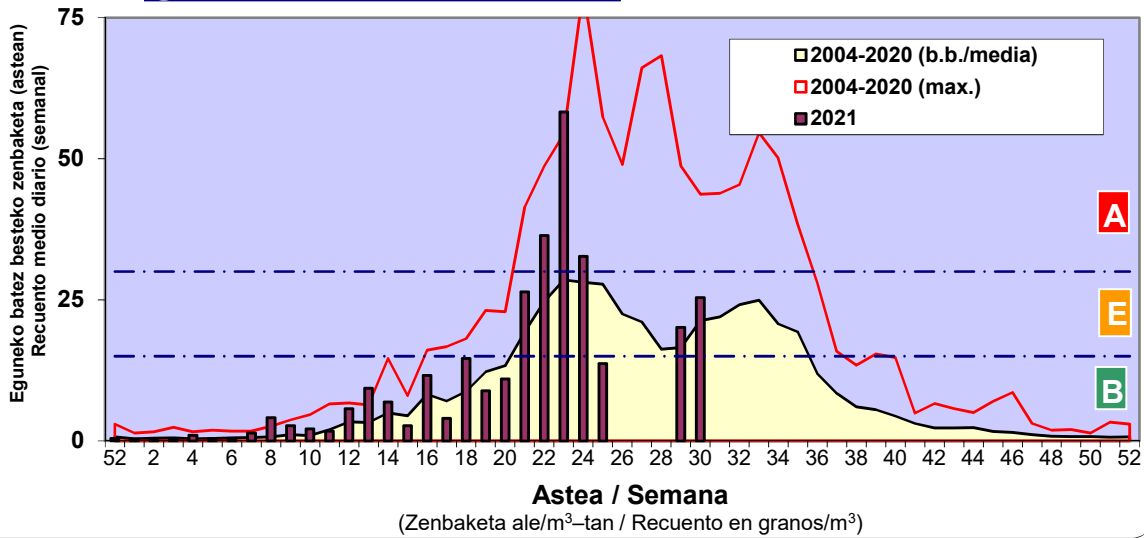

2021

Estazioa / Estación	Bilbo- Bilbao							Astea/Semana	30
Mota / Tipo	Al / L	As / M	Az / X	Og / J	Or / V	Lr / S	Ig / D	b.b. / media	
	26/07/21	27/07/21	28/07/21	29/07/21	30/07/21	31/07/21	1/08/21		
Acer								0	
Foeniculum	1							0	
Artemisia			1					0	
Centaurea								0	
Achillea				1	1			0	
Taraxacum				1				0	
Alnus								0	
Betula								0	
Corylus								0	
Brassica								0	
Sambucus								0	
Chenop./Ama	1	3		7	1			2	
Cupres./Taxa								0	
Carex				1				0	
Ericaceae				1				0	
Mercurialis				1				0	
Robinia								0	
Castanea		2	1	1	1		1	1	
Fagus								0	
Quercus				1	1			0	
Aesculus								0	
Juglans								0	
Laurus								0	
Lilium								0	
Magnolia								0	
Acacia								0	
Eucalyptus								0	
Fraxinus								0	
Ligustrum	1			1	1	1		1	
Olea				1				0	
Pinus	1		1		1			0	
Cedrus								0	
Plantago	5	5	1	5	4	1	1	3	
Platanus								0	
Gramineae	5	2	2	4	4		2	3	
Rosacea				1				0	
Rumex	1	1			1			0	
Rhamnus								0	
Populus								0	
Salix								0	
Tamarix								0	
Tilia	1			1	1		1	1	
Celtis								0	
Ulmus								0	
Urticaceae	26	35	22	33	22	8	32	25	
Besterik/Otros	1				1		1	0	
Esp. Alternaria	1	1		5	1		2	1	
Guztira /Total	43	48	28	59	39	10	38	265	

Zenbaketa ale/m3 – tan /
Recuento en granos/m3

■ Altua/Alto
■ Ertaina/Medio
■ Baxua/Bajo

4. POLEN MOTA INTERESGARRIAK / TIPOS POLÍNICOS DE INTERÉS

Estazioa / Estación

Bilbo- Bilbao

■ Altua/Alto
■ Ertaina/Medio
■ Baxua/Bajo

CASTANEA**E. ALTERNARIA****GRAMINEAE**

Estazioa / Estación

Bilbo- Bilbao

- Altua/Alto
- Ertaina/Medio
- Baxua/Bajo

PLANTAGO

URTICA / PARIETARIA

CHENOPODIACEA / AMARANTACEA