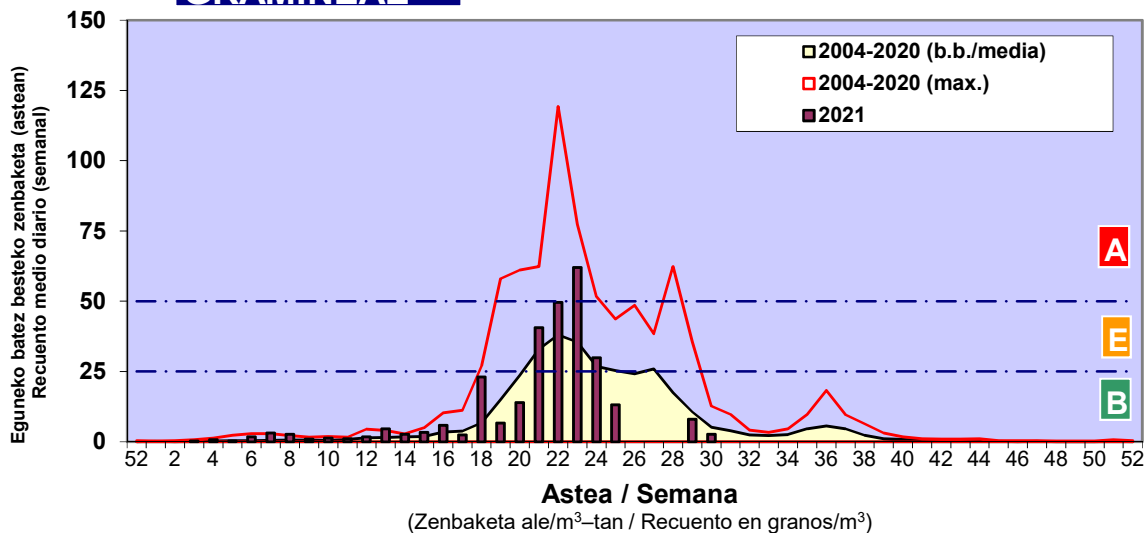

4. POLEN MOTA INTERESGARRIAK / TIPOS POLÍNICOS DE INTERÉS

Estazioa / Estación

Bilbo- Bilbao

■ Altua/Alto
■ Ertaina/Medio
■ Baxua/Bajo

CASTANEA

E. ALTERNARIA

GRAMINEAE