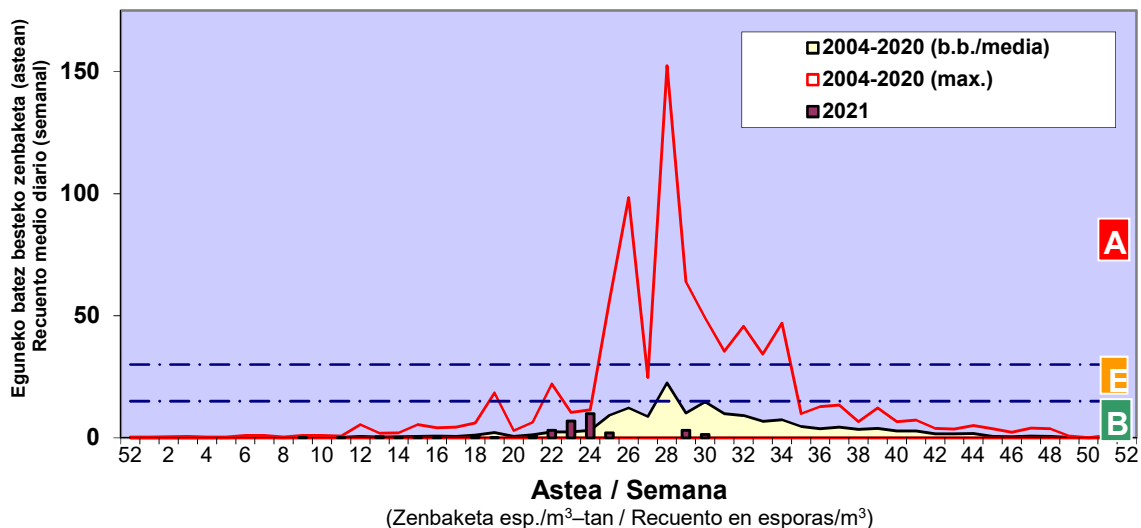

E. ALTERNARIA