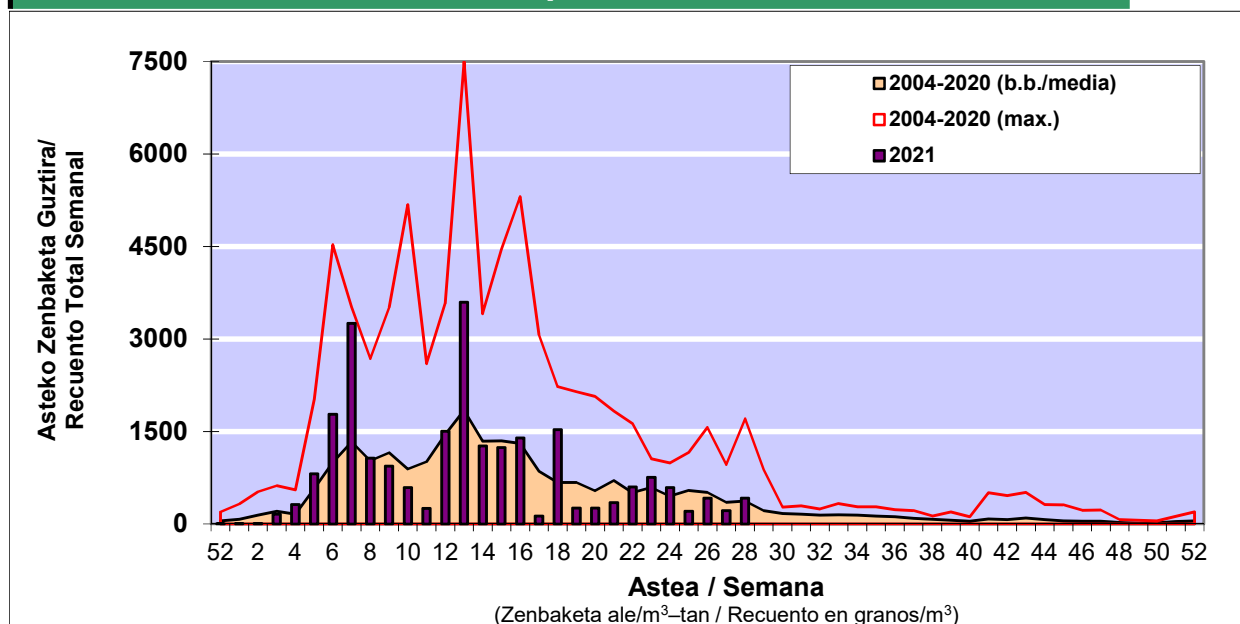

POLEN ZENBAKETA / RECUENTO DE POLEN

Osasun Sailaren Sarea / Red del Departamento de Salud

1. GAUR EGUNGO EGOERA / SITUACIÓN ACTUAL

		Astea/Semana	28
Estazioa / Estación	Donostia- San Sebastián	12/07-18/07	2021

Polen mota interesgarriak / Tipos polínicos de interés	Zuhaitza-Landarea / Árbol-Planta	Egoera / Situación*	Hurrengo asterako joera / Tendencia próxima semana
Castanea	Gaztainondo/Castaño	Baxua / Bajo	=
E. Alternaria	Alternariaren esporak / Esporas de Alternaria	Ertaina / Medio	=
Gramineae	Graminea/Gramínea	Baxua / Bajo	=
Urticaceas	Asuna-Horma-belarra/Ortiga-Parietaria	Ertaina / Medio	=
Plantago	Plataina/Llantén	Baxua / Bajo	=
*Ebaluaketa irizpideak, "Red Española de Aerobiología"-ren arabera / Criterios de evaluación de acuerdo a la Red Española de Aerobiología			

2. ASTEKO ZENBAKETA GUZTIRA / RECUENTO TOTAL SEMANAL

Estazioa / Estación	Donostia- San Sebastián

Asteko Zenbaketa Orokorra / Recuento Total Semanal