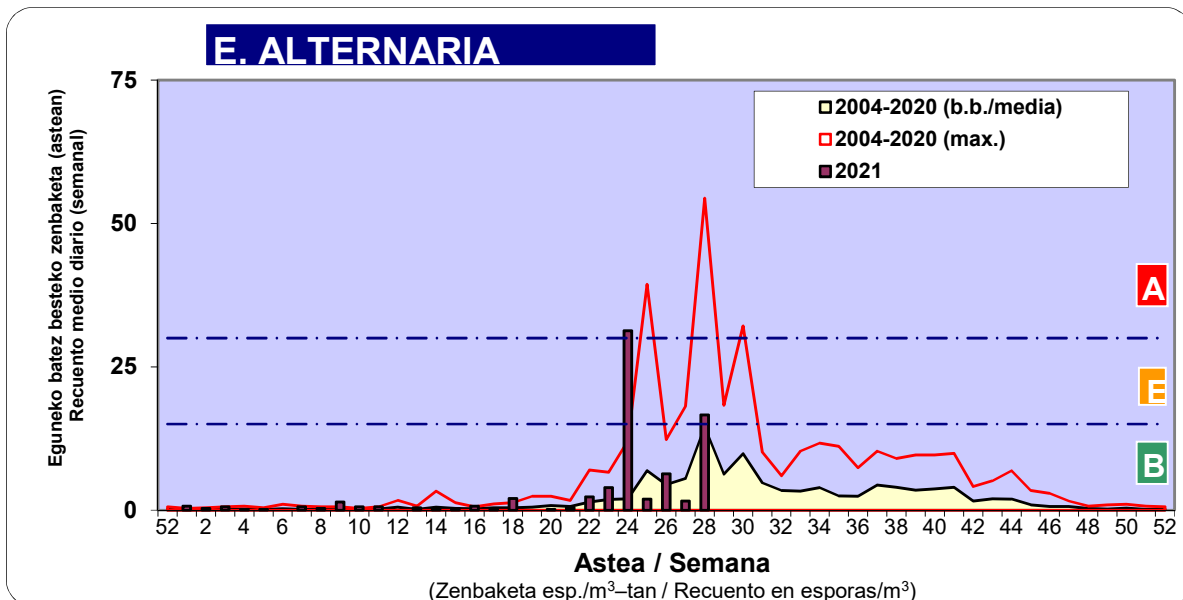

3. ASTEKO ZENBAKETA / RECUESTO SEMANAL

2021

Estazioa / Estación	Donostia- San Sebastián							Astea/Semana	28
Mota / Tipo	Al / L	As / M	Az / X	Og / J	Or / V	Lr / S	Ig / D	b.b. / media	
	12/07/21	13/07/21	14/07/21	15/07/21	16/07/21	17/07/21	18/07/21		
Acer								0	
Foeniculum							1	0	
Artemisia								0	
Centaurea								0	
Achillea					1			0	
Taraxacum								0	
Alnus								0	
Betula								0	
Corylus								0	
Brassica								0	
Sambucus								0	
Chenop./Ama		1				1	1	0	
Cupres./Taxa		1						0	
Carex			1	1				0	
Ericaceae								0	
Mercurialis								0	
Robinia								0	
Castanea	2			1	25	18	66	16	
Fagus								0	
Quercus								0	
Aesculus								0	
Juglans								0	
Laurus								0	
Lilium								0	
Magnolia								0	
Acacia								0	
Eucalyptus								0	
Fraxinus								0	
Ligustrum								0	
Olea								0	
Pinus				1	1		1	0	
Cedrus								0	
Plantago	1			1	1	6	8	2	
Platanus								0	
Gramineae	3		1	4	22	18	22	10	
Rosacea								0	
Rumex			1			1		0	
Rhamnus								0	
Populus								0	
Salix								0	
Tamarix								0	
Tilia								0	
Celtis								0	
Ulmus								0	
Urticaceae	1		1	13	52	37	81	26	
Besterik/Otros			1	2	10	1	7	3	
Esp. Alternaria	1		1		25	35	54	17	
Guztira /Total	7	2	5	23	112	82	187	418	

Zenbaketa ale/m3 – tan /
Recuento en granos/m3

■ Altua/Alto
■ Ertaina/Medio
■ Baxua/Bajo

4. POLEN MOTA INTERESGARRIAK / TIPOS POLÍNICOS DE INTERÉS

Estazioa / Estación **Donostia- San Sebastián**

- Altua/Alto
- Ertaina/Medio
- Baxua/Bajo