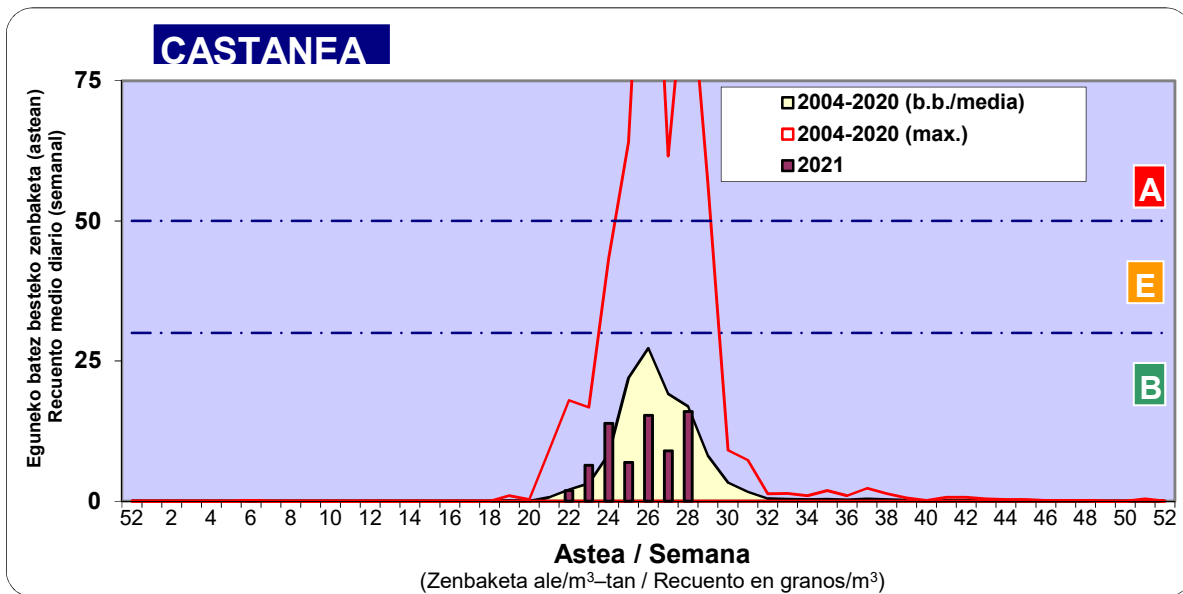

3. ASTEKO ZENBAKETA / RECUESTO SEMANAL

2021

Estazioa / Estación	Donostia- San Sebastián							Astea/Semana	28
Mota / Tipo	Al / L	As / M	Az / X	Og / J	Or / V	Lr / S	Ig / D	b.b. / media	
	12/07/21	13/07/21	14/07/21	15/07/21	16/07/21	17/07/21	18/07/21		
Acer								0	
Foeniculum							1	0	
Artemisia								0	
Centaurea								0	
Achillea					1			0	
Taraxacum								0	
Alnus								0	
Betula								0	
Corylus								0	
Brassica								0	
Sambucus								0	
Chenop./Ama		1				1	1	0	
Cupres./Taxa		1						0	
Carex			1	1				0	
Ericaceae								0	
Mercurialis								0	
Robinia								0	
Castanea	2			1	25	18	66	16	
Fagus								0	
Quercus								0	
Aesculus								0	
Juglans								0	
Laurus								0	
Lilium								0	
Magnolia								0	
Acacia								0	
Eucalyptus								0	
Fraxinus								0	
Ligustrum								0	
Olea								0	
Pinus				1	1		1	0	
Cedrus								0	
Plantago	1			1	1	6	8	2	
Platanus								0	
Gramineae	3		1	4	22	18	22	10	
Rosacea								0	
Rumex			1			1		0	
Rhamnus								0	
Populus								0	
Salix								0	
Tamarix								0	
Tilia								0	
Celtis								0	
Ulmus								0	
Urticaceae	1		1	13	52	37	81	26	
Besterik/Otros			1	2	10	1	7	3	
Esp. Alternaria	1		1		25	35	54	17	
Guztira /Total	7	2	5	23	112	82	187	418	

Zenbaketa ale/m3 – tan /
Recuento en granos/m3

■ Altua/Alto
■ Ertaina/Medio
■ Baxua/Bajo

4. POLEN MOTA INTERESGARRIAK / TIPOS POLÍNICOS DE INTERÉS

Estazioa / Estación **Donostia- San Sebastián**

- Altua/Alto
- Ertaina/Medio
- Baxua/Bajo

Estazioa / Estación Donostia- San Sebastián

- Altua/Alto
- Ertaina/Medio
- Baxua/Bajo