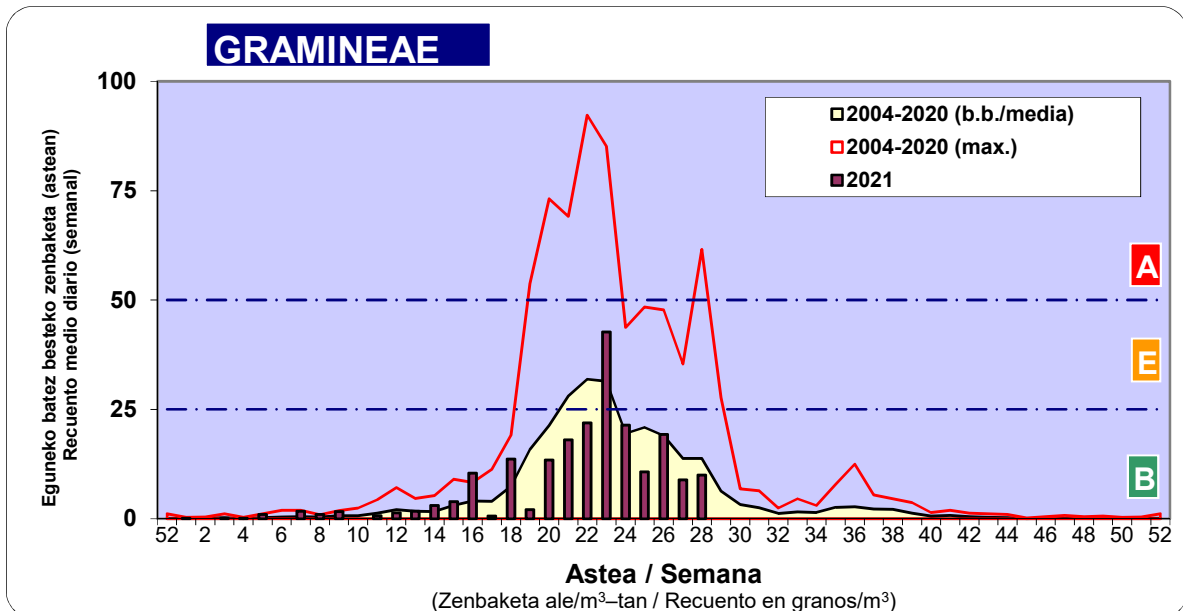

3. ASTEKO ZENBAKETA / RECUESTO SEMANAL

2021

Estazioa / Estación	Donostia- San Sebastián							Astea/Semana	28
Mota / Tipo	Al / L	As / M	Az / X	Og / J	Or / V	Lr / S	Ig / D	b.b. / media	
	12/07/21	13/07/21	14/07/21	15/07/21	16/07/21	17/07/21	18/07/21		
Acer								0	
Foeniculum							1	0	
Artemisia								0	
Centaurea								0	
Achillea					1			0	
Taraxacum								0	
Alnus								0	
Betula								0	
Corylus								0	
Brassica								0	
Sambucus								0	
Chenop./Ama		1				1	1	0	
Cupres./Taxa		1						0	
Carex			1	1				0	
Ericaceae								0	
Mercurialis								0	
Robinia								0	
Castanea	2			1	25	18	66	16	
Fagus								0	
Quercus								0	
Aesculus								0	
Juglans								0	
Laurus								0	
Lilium								0	
Magnolia								0	
Acacia								0	
Eucalyptus								0	
Fraxinus								0	
Ligustrum								0	
Olea								0	
Pinus				1	1		1	0	
Cedrus								0	
Plantago	1			1	1	6	8	2	
Platanus								0	
Gramineae	3		1	4	22	18	22	10	
Rosacea								0	
Rumex			1			1		0	
Rhamnus								0	
Populus								0	
Salix								0	
Tamarix								0	
Tilia								0	
Celtis								0	
Ulmus								0	
Urticaceae	1		1	13	52	37	81	26	
Besterik/Otros			1	2	10	1	7	3	
Esp. Alternaria	1		1		25	35	54	17	
Guztira /Total	7	2	5	23	112	82	187	418	

Zenbaketa ale/m3 – tan /
Recuento en granos/m3

■ Altua/Alto
■ Ertaina/Medio
■ Baxua/Bajo

4. POLEN MOTA INTERESGARRIAK / TIPOS POLÍNICOS DE INTERÉS

Estazioa / Estación **Donostia- San Sebastián**

- Altua/Alto
- Ertaina/Medio
- Baxua/Bajo