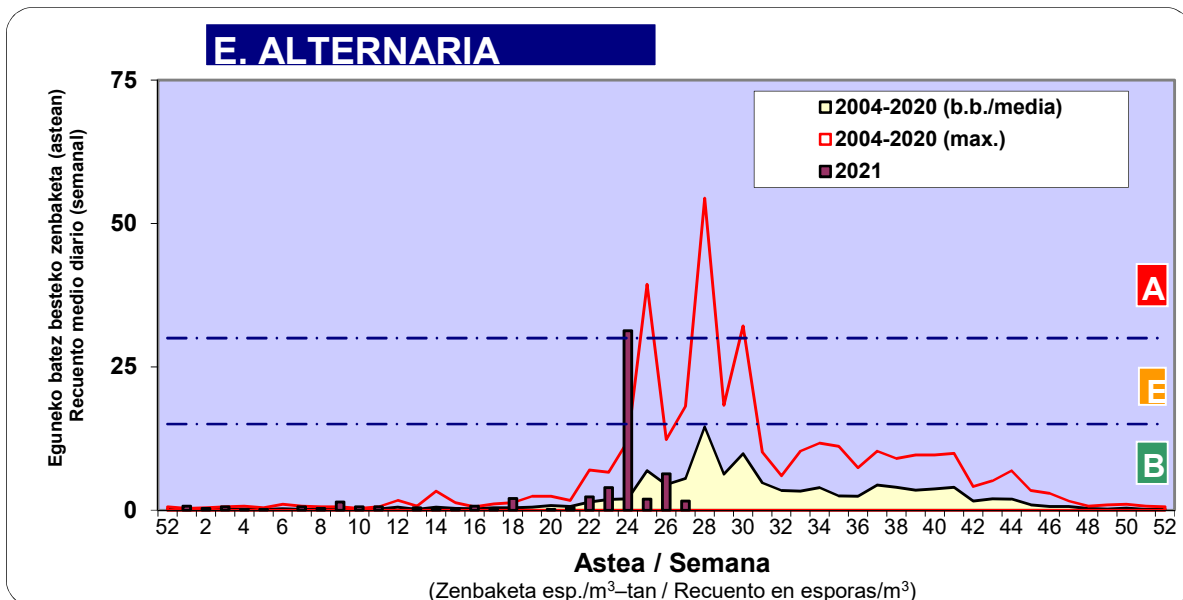

3. ASTEKO ZENBAKETA / RECUESTO SEMANAL

2021

Estazioa / Estación	Donostia- San Sebastián							Astea/Semana	27
Mota / Tipo	Al / L 5/07/21	As / M 6/07/21	Az / X 7/07/21	Og / J 8/07/21	Or / V 9/07/21	Lr / S 10/07/21	Ig / D 11/07/21	b.b. / media	
Acer								0	
Foeniculum								0	
Artemisia								0	
Centaurea								0	
Achillea								0	
Taraxacum								0	
Alnus								0	
Betula								0	
Corylus								0	
Brassica								0	
Sambucus								0	
Chenop./Ama		1					1	0	
Cupres./Taxa			1			1		0	
Carex								0	
Ericaceae								0	
Mercurialis								0	
Robinia								0	
Castanea	1	3	5	3		8	43	9	
Fagus								0	
Quercus								0	
Aesculus								0	
Juglans								0	
Laurus								0	
Lilium								0	
Magnolia								0	
Acacia								0	
Eucalyptus								0	
Fraxinus								0	
Ligustrum								0	
Olea			1	1		1	1	1	
Pinus			1		1		2	1	
Cedrus								0	
Plantago	4	4	4	1		2	10	4	
Platanus								0	
Gramineae	7	2	4		2	8	39	9	
Rosacea								0	
Rumex							1	0	
Rhamnus								0	
Populus			1					0	
Salix								0	
Tamarix								0	
Tilia								0	
Celtis								0	
Ulmus								0	
Urticaceae	1	7	10	2		3	14	5	
Besterik/Otros		1	3			2	9	2	
Esp. Alternaria	6	4	1					2	
Guztira /Total	13	18	30	7	3	25	120	216	

Zenbaketa ale/m3 – tan /
Recuento en granos/m3

■ Altua/Alto
■ Ertaina/Medio
■ Baxua/Bajo

4. POLEN MOTA INTERESGARRIAK / TIPOS POLÍNICOS DE INTERÉS

Estazioa / Estación **Donostia- San Sebastián**

- Altua/Alto
- Ertaina/Medio
- Baxua/Bajo