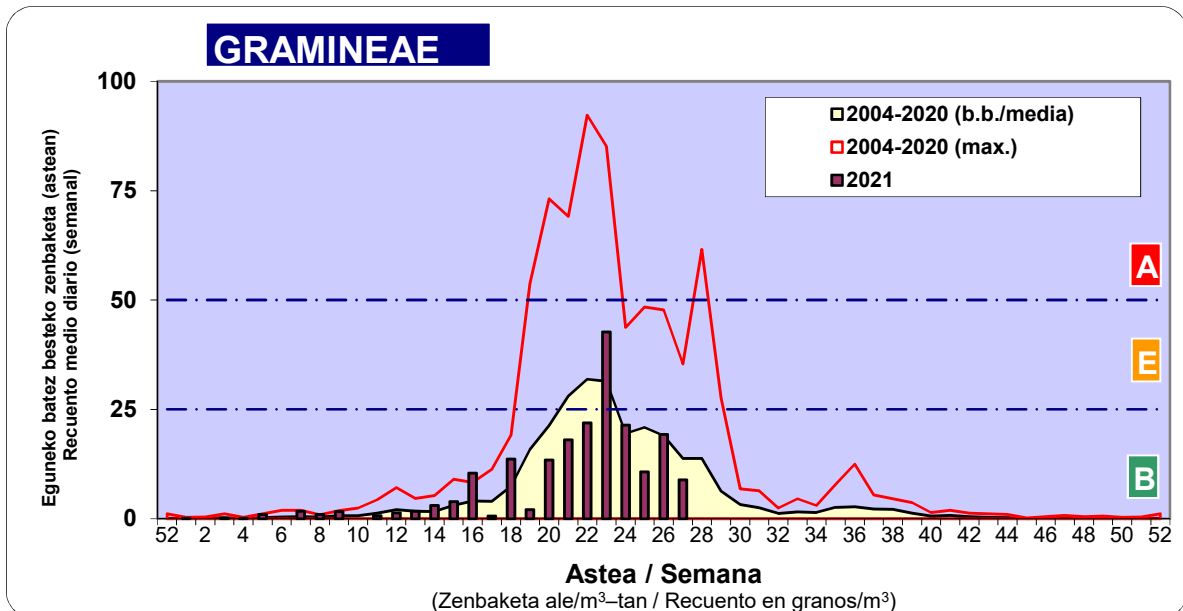

3. ASTEKO ZENBAKETA / RECUESTO SEMANAL

2021

Estazioa / Estación	Donostia- San Sebastián							Astea/Semana	27
Mota / Tipo	Al / L 5/07/21	As / M 6/07/21	Az / X 7/07/21	Og / J 8/07/21	Or / V 9/07/21	Lr / S 10/07/21	Ig / D 11/07/21	b.b. / media	
Acer								0	
Foeniculum								0	
Artemisia								0	
Centaurea								0	
Achillea								0	
Taraxacum								0	
Alnus								0	
Betula								0	
Corylus								0	
Brassica								0	
Sambucus								0	
Chenop./Ama		1					1	0	
Cupres./Taxa			1			1		0	
Carex								0	
Ericaceae								0	
Mercurialis								0	
Robinia								0	
Castanea	1	3	5	3		8	43	9	
Fagus								0	
Quercus								0	
Aesculus								0	
Juglans								0	
Laurus								0	
Lilium								0	
Magnolia								0	
Acacia								0	
Eucalyptus								0	
Fraxinus								0	
Ligustrum								0	
Olea			1	1		1	1	1	
Pinus			1		1		2	1	
Cedrus								0	
Plantago	4	4	4	1		2	10	4	
Platanus								0	
Gramineae	7	2	4		2	8	39	9	
Rosacea								0	
Rumex							1	0	
Rhamnus								0	
Populus			1					0	
Salix								0	
Tamarix								0	
Tilia								0	
Celtis								0	
Ulmus								0	
Urticaceae	1	7	10	2		3	14	5	
Besterik/Otros		1	3			2	9	2	
Esp. Alternaria	6	4	1					2	
Guztira /Total	13	18	30	7	3	25	120	216	

Zenbaketa ale/m3 – tan /
Recuento en granos/m3

■ Altua/Alto
■ Ertaina/Medio
■ Baxua/Bajo

4. POLEN MOTA INTERESGARRIAK / TIPOS POLÍNICOS DE INTERÉS

Estazioa / Estación **Donostia- San Sebastián**

- Altua/Alto
- Ertaina/Medio
- Baxua/Bajo