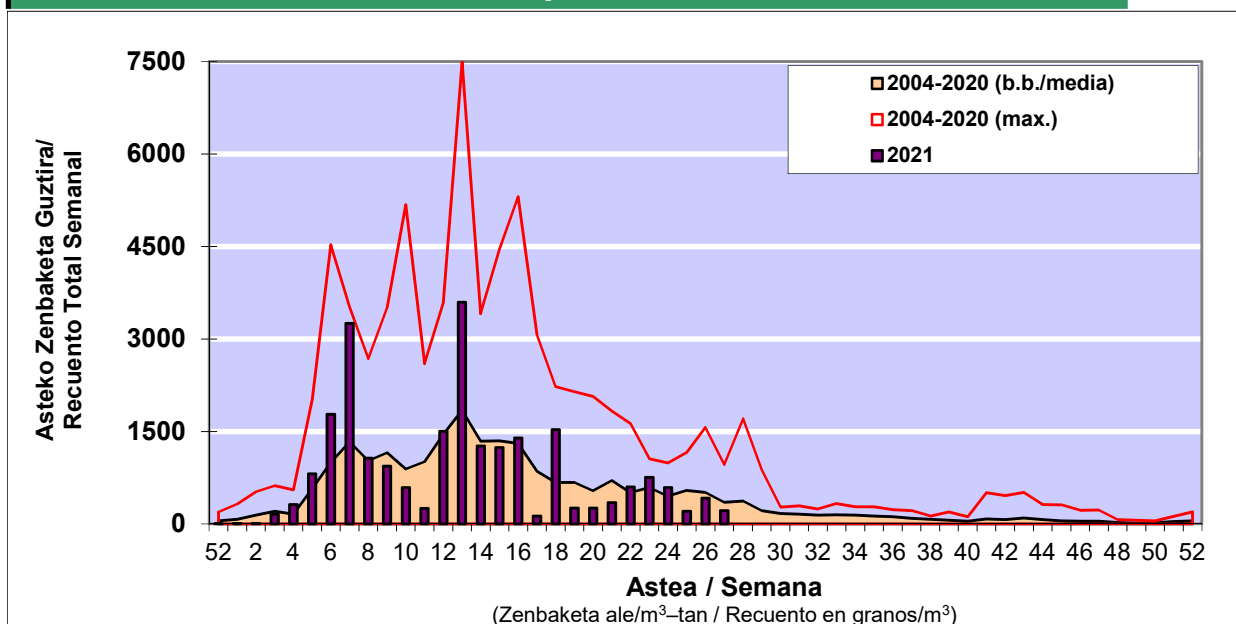

POLEN ZENBAKETA / RECUENTO DE POLEN

Osasun Sailaren Sarea / Red del Departamento de Salud

1. GAUR EGUNGO EGOERA / SITUACIÓN ACTUAL

		Astea/Semana	27
Estazioa / Estación	Donostia- San Sebastián	05/07-11/07	2021

Polen mota interesgarriak / Tipos polínicos de interés	Zuhaitza-Landarea / Árbol-Planta	Egoera / Situación*	Hurrengo asterako joera / Tendencia próxima semana
Castanea	Gaztainondo/Castaño	Baxua / Bajo	=
E. Alternaria	Alternariaren esporak / Esporas de Alternaria	Baxua / Bajo	▲
Gramineae	Graminea/Gramínea	Baxua / Bajo	=
Urticaceas	Asuna-Horma-belarra/Ortiga-Parietaria	Baxua / Bajo	▲
Plantago	Plataina/Llantén	Baxua / Bajo	=
*Ebaluaketa irizpideak, "Red Española de Aerobiología"-ren arabera / Criterios de evaluación de acuerdo a la Red Española de Aerobiología			

2. ASTEKO ZENBAKETA GUZTIRA / RECUENTO TOTAL SEMANAL

Estazioa / Estación	Donostia- San Sebastián

Asteko Zenbaketa Orokorra / Recuento Total Semanal