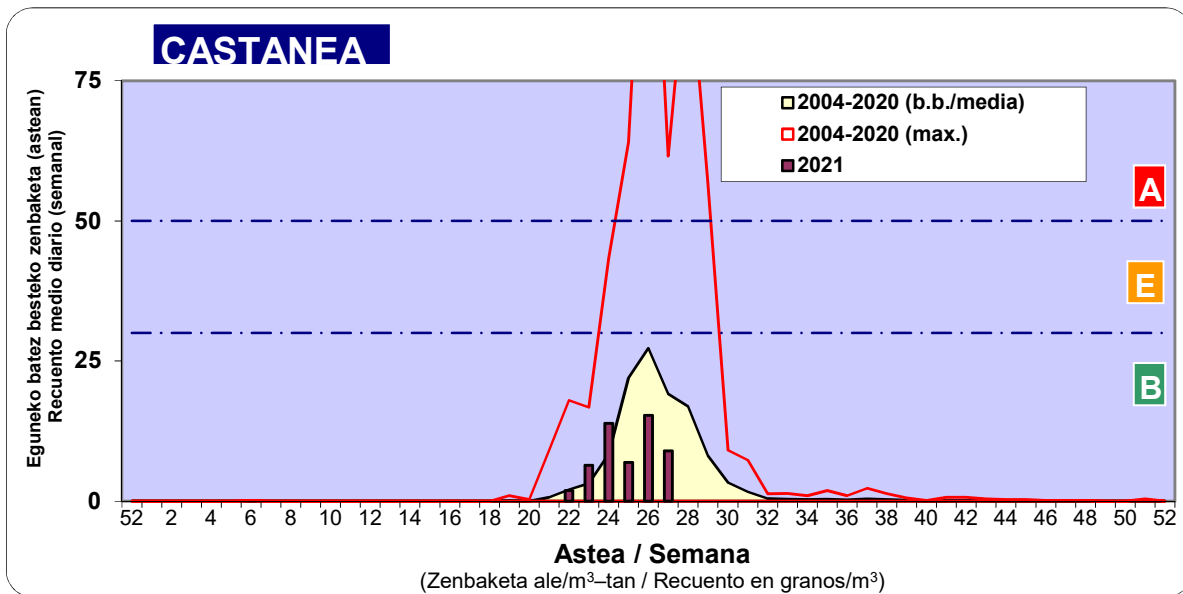

3. ASTEKO ZENBAKETA / RECUESTO SEMANAL

2021

Estazioa / Estación	Donostia- San Sebastián							Astea/Semana	27
Mota / Tipo	Al / L 5/07/21	As / M 6/07/21	Az / X 7/07/21	Og / J 8/07/21	Or / V 9/07/21	Lr / S 10/07/21	Ig / D 11/07/21	b.b. / media	
Acer								0	
Foeniculum								0	
Artemisia								0	
Centaurea								0	
Achillea								0	
Taraxacum								0	
Alnus								0	
Betula								0	
Corylus								0	
Brassica								0	
Sambucus								0	
Chenop./Ama		1					1	0	
Cupres./Taxa			1			1		0	
Carex								0	
Ericaceae								0	
Mercurialis								0	
Robinia								0	
Castanea	1	3	5	3		8	43	9	
Fagus								0	
Quercus								0	
Aesculus								0	
Juglans								0	
Laurus								0	
Lilium								0	
Magnolia								0	
Acacia								0	
Eucalyptus								0	
Fraxinus								0	
Ligustrum								0	
Olea			1	1		1	1	1	
Pinus			1		1		2	1	
Cedrus								0	
Plantago	4	4	4	1		2	10	4	
Platanus								0	
Gramineae	7	2	4		2	8	39	9	
Rosacea								0	
Rumex							1	0	
Rhamnus								0	
Populus			1					0	
Salix								0	
Tamarix								0	
Tilia								0	
Celtis								0	
Ulmus								0	
Urticaceae	1	7	10	2		3	14	5	
Besterik/Otros		1	3			2	9	2	
Esp. Alternaria	6	4	1					2	
Guztira /Total	13	18	30	7	3	25	120	216	

Zenbaketa ale/m3 – tan /
Recuento en granos/m3

■ Altua/Alto
■ Ertaina/Medio
■ Baxua/Bajo

4. POLEN MOTA INTERESGARRIAK / TIPOS POLÍNICOS DE INTERÉS

Estazioa / Estación **Donostia- San Sebastián**

- Altua/Alto
- Ertaina/Medio
- Baxua/Bajo

Estazioa / Estación Donostia- San Sebastián

- Altua/Alto
- Ertaina/Medio
- Baxua/Bajo