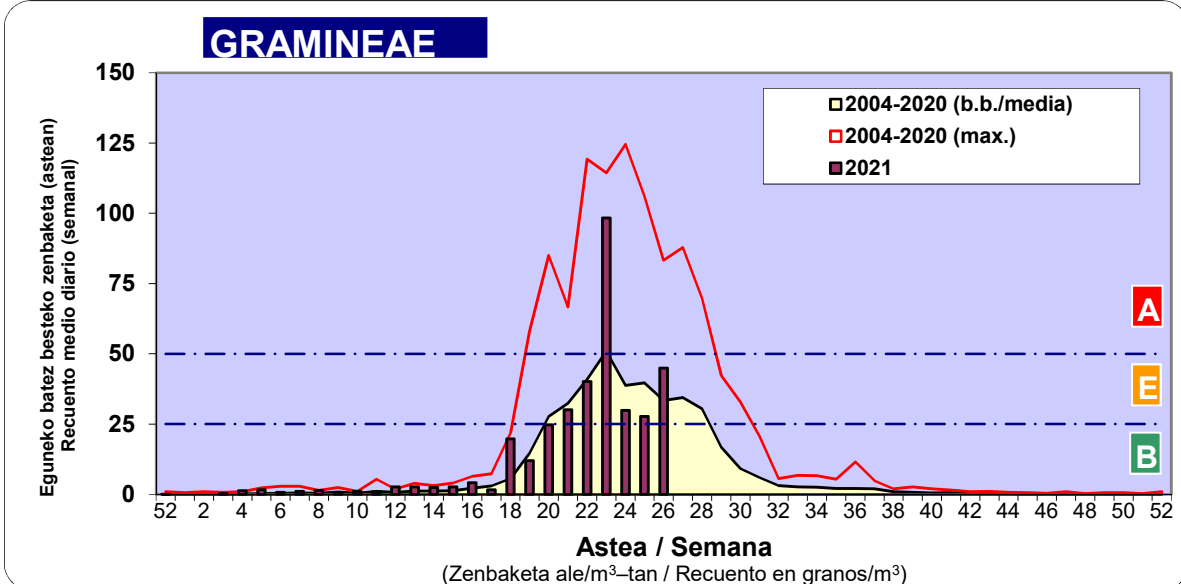

2021

Estazioa / Estación	Vitoria - Gasteiz						Astea/Semana	26
Mota / Tipo	Al / L 28/06/21	As / M 29/06/21	Az / X 30/06/21	Og / J 1/07/21	Or / V 2/07/21	Lr / S 3/07/21	Ig / D 4/07/21	b.b. / media
Acer					1			0
Foeniculum					1		1	0
Artemisia								0
Centaurea								0
Achillea				1	4			1
Taraxacum	1		1					0
Alnus								0
Betula								0
Corylus								0
Brassica		1						0
Sambucus								0
Chenop./Ama			1	13	1	1		2
Cupres./Taxa	1	1	1	6	3	1	1	2
Carex	1							0
Ericaceae	1		1	1	1	1	1	1
Mercurialis			1					0
Robinia								0
Castanea	8	5	29	17	20	11	24	16
Fagus								0
Quercus	3	1	2	3	2	1	1	2
Aesculus				1				0
Juglans								0
Laurus								0
Lilium								0
Magnolia								0
Acacia								0
Eucalyptus								0
Fraxinus								0
Ligustrum			3	1	1			1
Olea								0
Pinus				2	1	1	1	1
Cedrus								0
Plantago	1	6	14	9	9	8	8	8
Platanus								0
Gramineae	26	14	86	51	48	40	49	45
Rosacea								0
Rumex	1		1		1			0
Rhamnus								0
Populus								0
Salix								0
Tamarix								0
Tilia	1		1		1	1		1
Celtis								0
Ulmus								0
Urticaceae	20	9	20	12	14	20	32	18
Besterik/Otros	4	3	5	7	3	3	9	5
Esp. Alternaria	26	20	60	74	57	27	35	43
Guztira /Total	68	40	166	124	111	88	127	724

Zenbaketa ale/m3 – tan /
Recuento en granos/m3

■ Altua/Alto
■ Ertaina/Medio
■ Baxua/Bajo

4. POLEN MOTA INTERESGARRIAK / TIPOS POLÍNICOS DE INTERÉS

Estazioa / Estación **Vitoria - Gasteiz**

- Altua/Alto
- Ertaina/Medio
- Baxua/Bajo