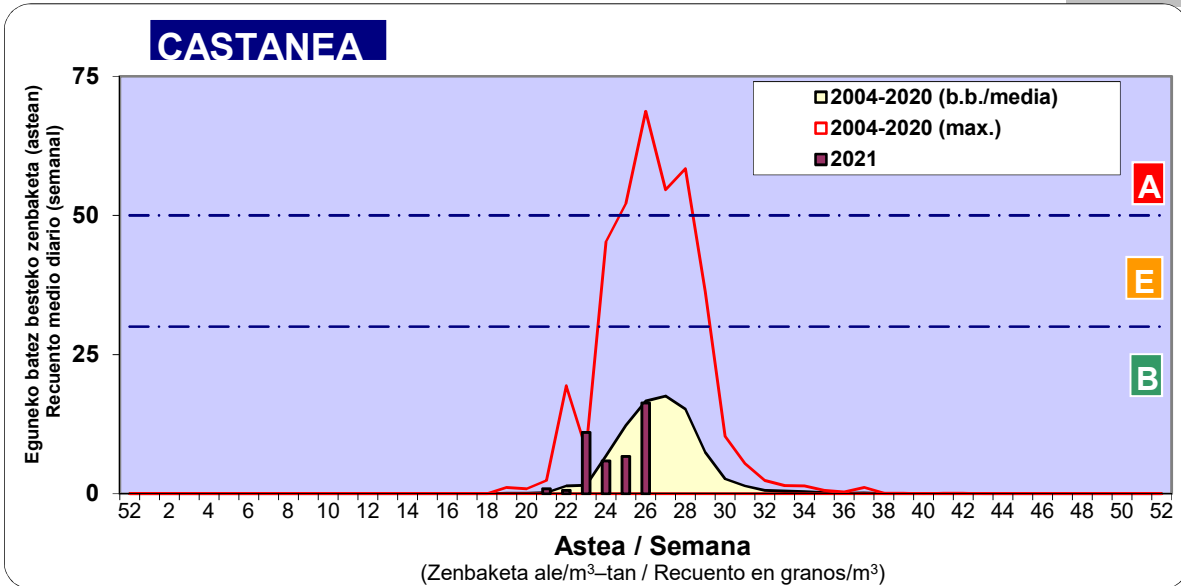

2021

Estazioa / Estación	Vitoria - Gasteiz						Astea/Semana	26
Mota / Tipo	Al / L 28/06/21	As / M 29/06/21	Az / X 30/06/21	Og / J 1/07/21	Or / V 2/07/21	Lr / S 3/07/21	Ig / D 4/07/21	b.b. / media
Acer					1			0
Foeniculum					1		1	0
Artemisia								0
Centaurea								0
Achillea				1	4			1
Taraxacum	1		1					0
Alnus								0
Betula								0
Corylus								0
Brassica		1						0
Sambucus								0
Chenop./Ama			1	13	1	1		2
Cupres./Taxa	1	1	1	6	3	1	1	2
Carex	1							0
Ericaceae	1		1	1	1	1	1	1
Mercurialis			1					0
Robinia								0
Castanea	8	5	29	17	20	11	24	16
Fagus								0
Quercus	3	1	2	3	2	1	1	2
Aesculus				1				0
Juglans								0
Laurus								0
Lilium								0
Magnolia								0
Acacia								0
Eucalyptus								0
Fraxinus								0
Ligustrum			3	1	1			1
Olea								0
Pinus				2	1	1	1	1
Cedrus								0
Plantago	1	6	14	9	9	8	8	8
Platanus								0
Gramineae	26	14	86	51	48	40	49	45
Rosacea								0
Rumex	1		1		1			0
Rhamnus								0
Populus								0
Salix								0
Tamarix								0
Tilia	1		1		1	1		1
Celtis								0
Ulmus								0
Urticaceae	20	9	20	12	14	20	32	18
Besterik/Otros	4	3	5	7	3	3	9	5
Esp. Alternaria	26	20	60	74	57	27	35	43
Guztira /Total	68	40	166	124	111	88	127	724

Zenbaketa ale/m3 – tan /
Recuento en granos/m3

■ Altua/Alto
■ Ertaina/Medio
■ Baxua/Bajo

4. POLEN MOTA INTERESGARRIAK / TIPOS POLÍNICOS DE INTERÉS

Estazioa / Estación **Vitoria - Gasteiz**

- Altua/Alto
- Ertaina/Medio
- Baxua/Bajo