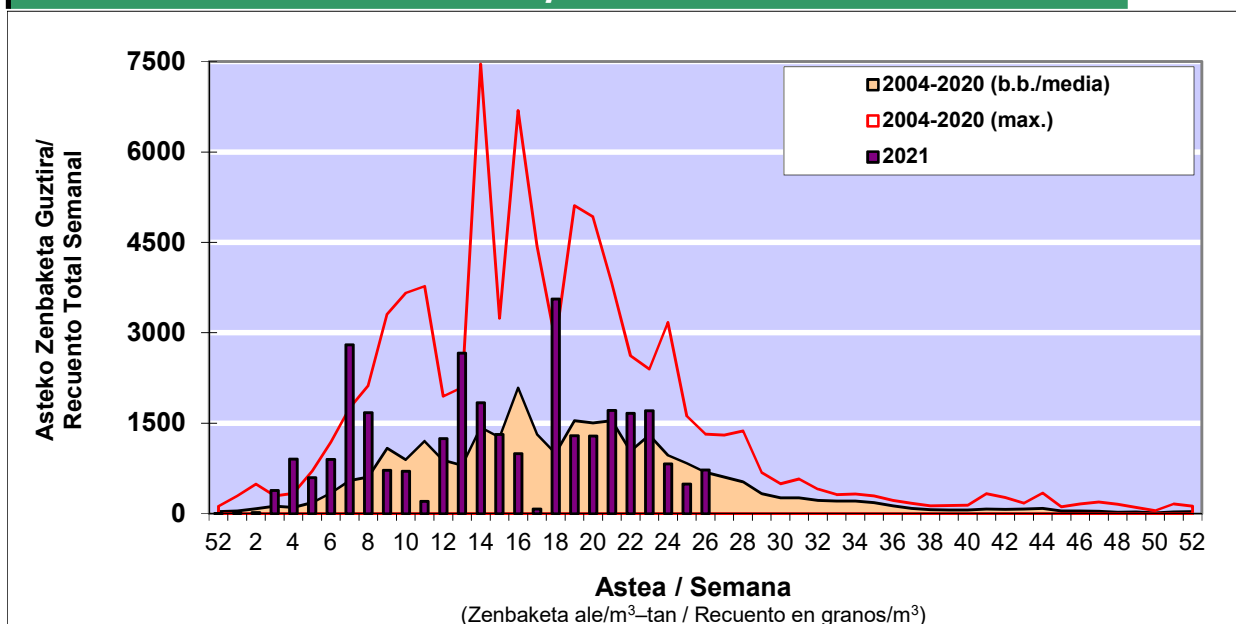

POLEN ZENBAKETA / RECUENTO DE POLEN

Osasun Sailaren Sarea / Red del Departamento de Salud

1. GAUR EGUNGO EGOERA / SITUACIÓN ACTUAL

		Astea/Semana	26
Estazioa / Estación	Vitoria - Gasteiz	28/06-04/07	2021

Polen mota interesgarriak / Tipos polínicos de interés	Zuhaitza-Landarea / Árbol- Planta	Egoera / Situación*	Hurrengo asterako joera / Tendencia próxima semana
Castanea	Gaztainondoa/Castaño	Baxua / Bajo	=
E. Alternaria	Alternariaren esporak / Esporas	Altua / Alto	▲
Gramineae	Graminea/Gramínea	Ertaina / Medio	=
Plantago	Plataina/Llantén	Baxua / Bajo	=
Urticaceas	Asuna-Horma-belarra/Ortiga-Pa	Ertaina / Medio	=
*Ebaluaketa irizpideak, "Red Española de Aerobiología"-ren arabera / Criterios de evaluación de acuerdo a la Red Española de Aerobiología			

2. ASTEKO ZENBAKETA GUZTIRA / RECUENTO TOTAL SEMANAL

Estazioa / Estación	Vitoria - Gasteiz

Asteko Zenbaketa Orokorra / Recuento Total Semanal