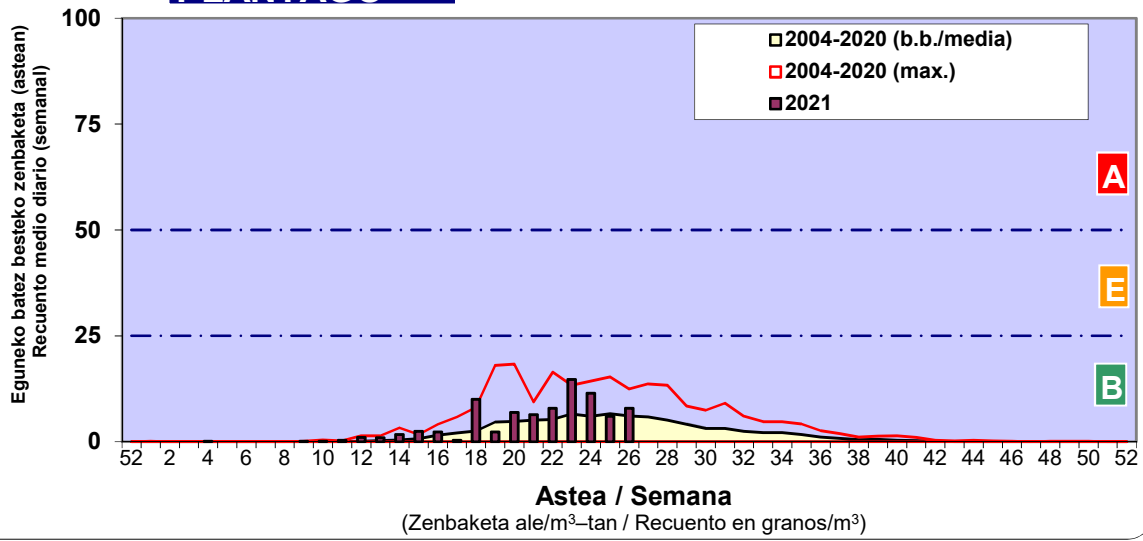

Estazioa / Estación

Vitoria - Gasteiz

- Altua/Alto
- Ertaina/Medio
- Baxua/Bajo

PLANTAGO