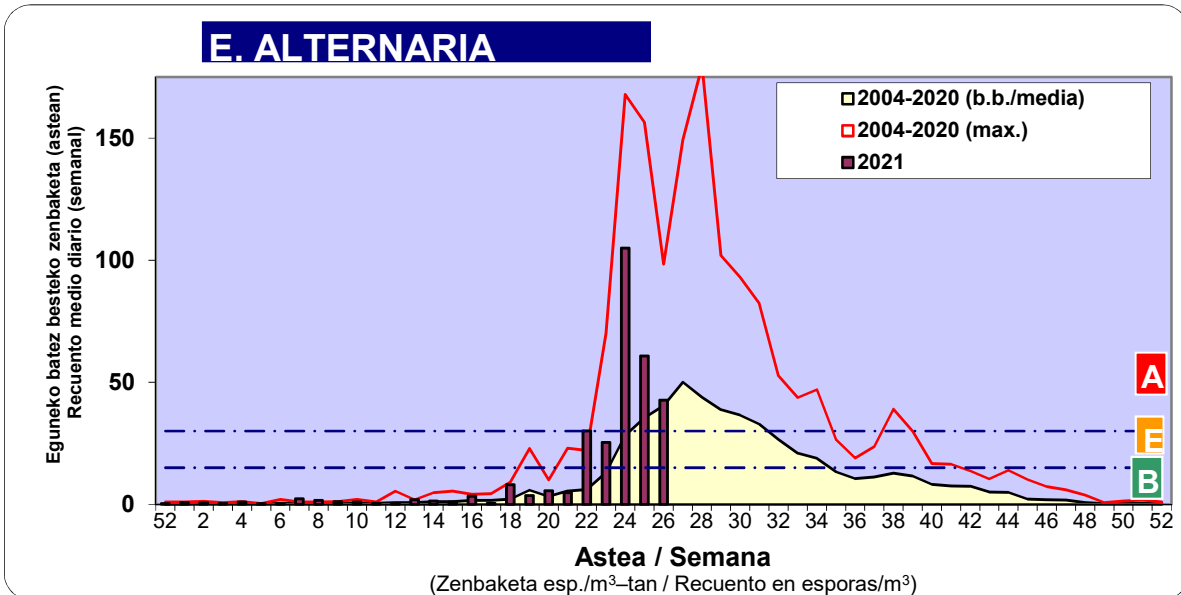

2021

Estazioa / Estación	Vitoria - Gasteiz						Astea/Semana	26
Mota / Tipo	Al / L 28/06/21	As / M 29/06/21	Az / X 30/06/21	Og / J 1/07/21	Or / V 2/07/21	Lr / S 3/07/21	Ig / D 4/07/21	b.b. / media
Acer					1			0
Foeniculum					1		1	0
Artemisia								0
Centaurea								0
Achillea				1	4			1
Taraxacum	1		1					0
Alnus								0
Betula								0
Corylus								0
Brassica		1						0
Sambucus								0
Chenop./Ama			1	13	1	1		2
Cupres./Taxa	1	1	1	6	3	1	1	2
Carex	1							0
Ericaceae	1		1	1	1	1	1	1
Mercurialis			1					0
Robinia								0
Castanea	8	5	29	17	20	11	24	16
Fagus								0
Quercus	3	1	2	3	2	1	1	2
Aesculus				1				0
Juglans								0
Laurus								0
Lilium								0
Magnolia								0
Acacia								0
Eucalyptus								0
Fraxinus								0
Ligustrum			3	1	1			1
Olea								0
Pinus				2	1	1	1	1
Cedrus								0
Plantago	1	6	14	9	9	8	8	8
Platanus								0
Gramineae	26	14	86	51	48	40	49	45
Rosacea								0
Rumex	1		1		1			0
Rhamnus								0
Populus								0
Salix								0
Tamarix								0
Tilia	1		1		1	1		1
Celtis								0
Ulmus								0
Urticaceae	20	9	20	12	14	20	32	18
Besterik/Otros	4	3	5	7	3	3	9	5
Esp. Alternaria	26	20	60	74	57	27	35	43
Guztira /Total	68	40	166	124	111	88	127	724

Zenbaketa ale/m3 – tan /
Recuento en granos/m3

■ Altua/Alto
■ Ertaina/Medio
■ Baxua/Bajo

4. POLEN MOTA INTERESGARRIAK / TIPOS POLÍNICOS DE INTERÉS

Estazioa / Estación **Vitoria - Gasteiz**

- Altua/Alto
- Ertaina/Medio
- Baxua/Bajo