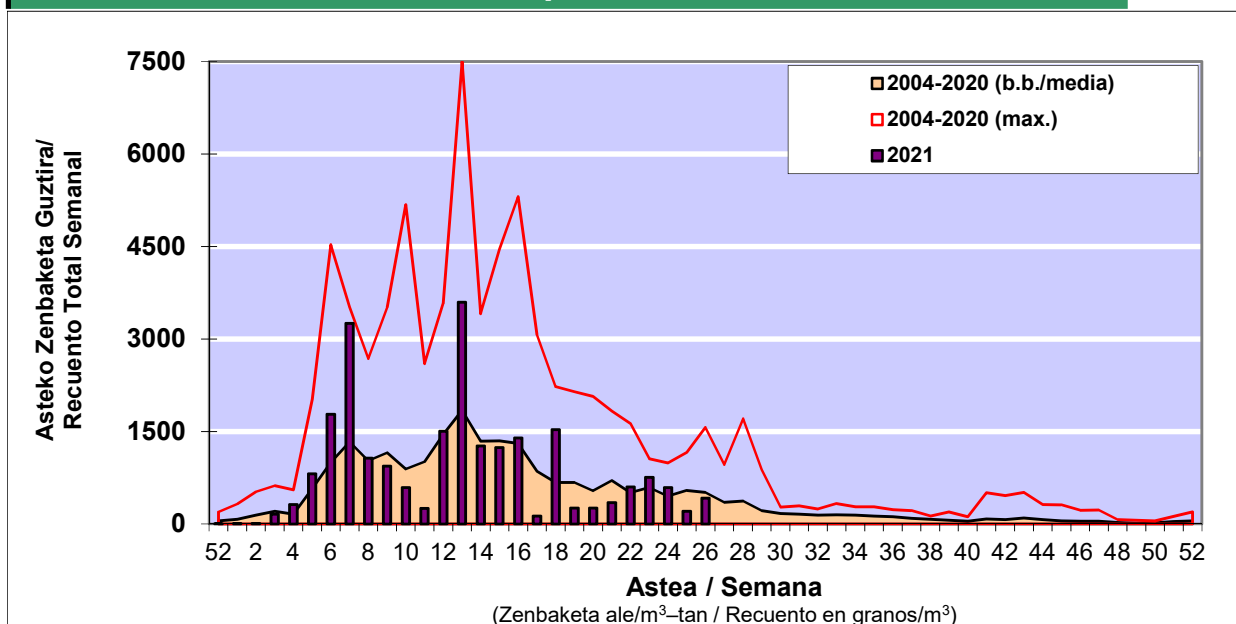

### 1. GAUR EGUNGO EGOERA / SITUACIÓN ACTUAL

		<b>Astea/Semana</b>	<b>26</b>
<b>Estazioa / Estación</b>	<b>Donostia- San Sebastián</b>	<b>28/06-04/07</b>	<b>2021</b>

Polen mota interesgarriak / Tipos polínicos de interés	Zuhaitza-Landarea / Árbol-Planta	Egoera / Situación*	Hurrengo asterako joera / Tendencia próxima semana
<b>Castanea</b>	Gaztainondoa/Castaño	Baxua / Bajo	=
<b>E. Alternaria</b>	Alternariaren esporak / Esporas de Alternaria	Baxua / Bajo	=
<b>Gramineae</b>	Graminea/Gramínea	Baxua / Bajo	=
<b>Urticaceas</b>	Asuna-Horma-belarra/Ortiga-Parietaria	Ertaina / Medio	=
<b>Plantago</b>	Plataina/Llantén	Baxua / Bajo	=
*Ebaluaketa irizpideak, "Red Española de Aerobiología"-ren arabera / Criterios de evaluación de acuerdo a la Red Española de Aerobiología			

### 2. ASTEKO ZENBAKETA GUZTIRA / RECUENTO TOTAL SEMANAL

<b>Estazioa / Estación</b>	<b>Donostia- San Sebastián</b>
----------------------------	--------------------------------

#### Asteako Zenbaketa Orokorra / Recuento Total Semanal