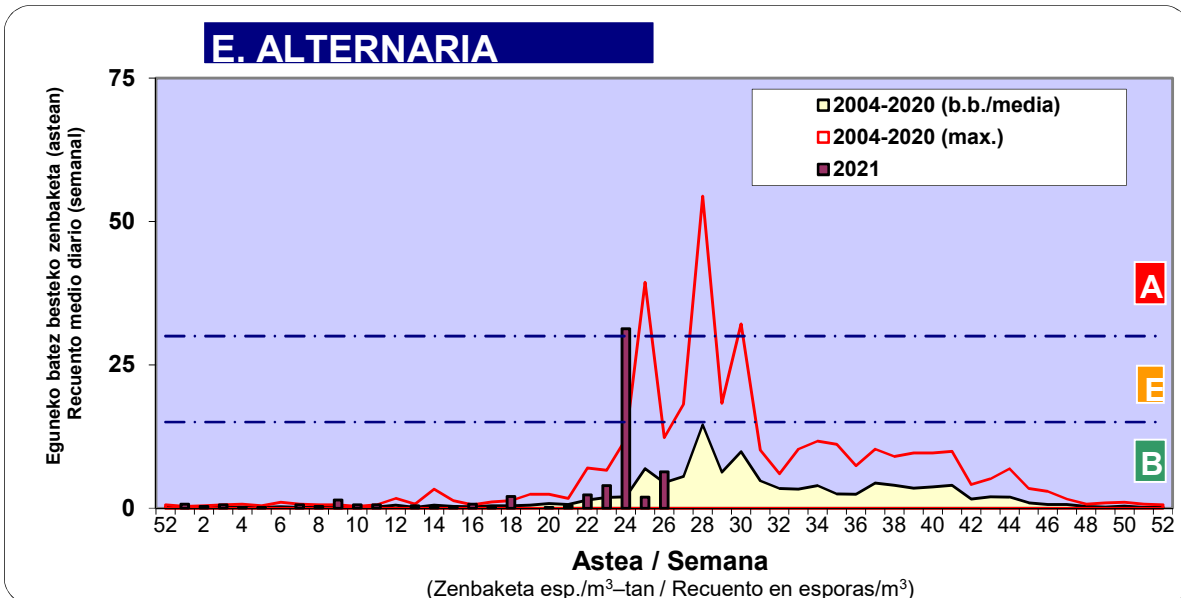

## 3. ASTEKO ZENBAKETA / RECUESTO SEMANAL

2021

Estazioa / Estación	Donostia- San Sebastián						Astea/Semana	26
Mota / Tipo	Al / L	As / M	Az / X	Og / J	Or / V	Lr / S	Ig / D	b.b. / media
	28/06/21	29/06/21	30/06/21	1/07/21	2/07/21	3/07/21	4/07/21	
Acer								0
Foeniculum		1			1			0
Artemisia								0
Centaurea								0
Achillea		1						0
Taraxacum								0
Alnus						1		0
Betula				1		1		0
Corylus								0
Brassica								0
Sambucus							2	0
Chenop./Ama				1	2	1		1
Cupres./Taxa			1	1				0
Carex					1			0
Ericaceae					1			0
Mercurialis			1	2		1		1
Robinia								0
Castanea	13	5	1	19	40	7	22	15
Fagus								0
Quercus			1					0
Aesculus								0
Juglans								0
Laurus								0
Lilium								0
Magnolia								0
Acacia								0
Eucalyptus	1							0
Fraxinus								0
Ligustrum								0
Olea			1					0
Pinus		1	1	2	2	1	1	1
Cedrus								0
Plantago	1	2	2	5	5		3	3
Platanus								0
Gramineae	5	3	14	54	35	11	13	19
Rosacea								0
Rumex					1			0
Rhamnus								0
Populus								0
Salix								0
Tamarix								0
Tilia								0
Celtis								0
Ulmus								0
Urticaceae	10	4	9	12	34	23	17	16
Besterik/Otros	1	1	4	2	7	2	2	3
Esp. Alternaria	1		1	10	25	5	2	6
<b>Guztira /Total</b>	<b>31</b>	<b>18</b>	<b>35</b>	<b>99</b>	<b>129</b>	<b>48</b>	<b>60</b>	<b>420</b>

Zenbaketa ale/m3 – tan /  
Recuento en granos/m3

■ Altua/Alto  
■ Ertaina/Medio  
■ Baxua/Bajo

4. POLEN MOTA INTERESGARRIAK / TIPOS POLÍNICOS DE INTERÉS

Estazioa / Estación **Donostia- San Sebastián**

- Altua/Alto
- Ertaina/Medio
- Baxua/Bajo