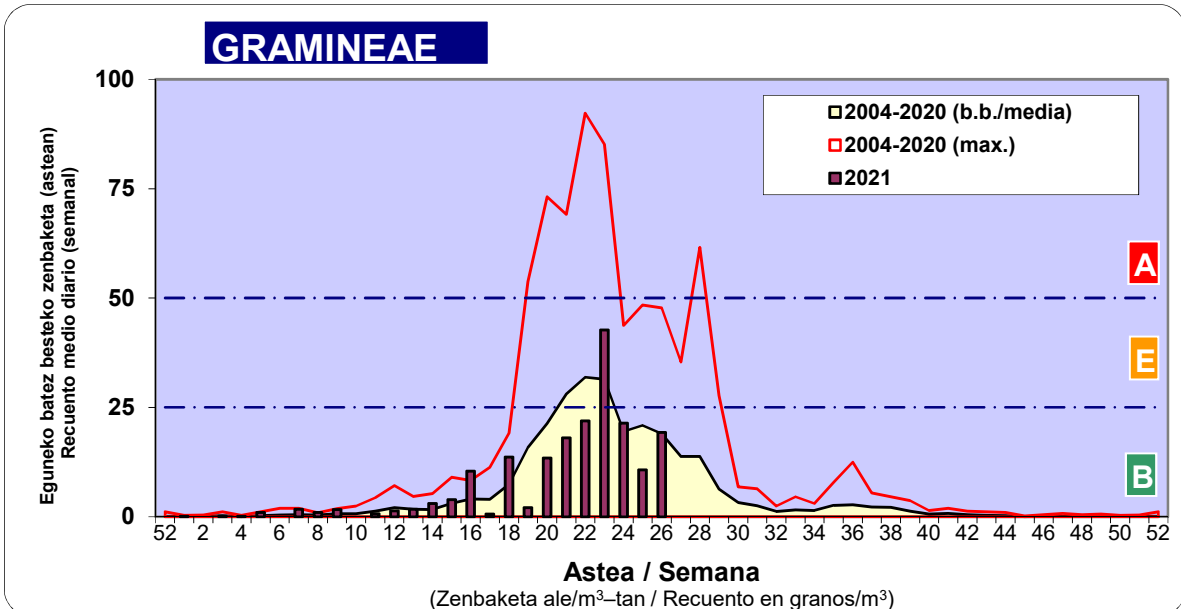

## 3. ASTEKO ZENBAKETA / RECUESTO SEMANAL

2021

Estazioa / Estación	Donostia- San Sebastián						Astea/Semana	26
Mota / Tipo	Al / L	As / M	Az / X	Og / J	Or / V	Lr / S	Ig / D	b.b. / media
	28/06/21	29/06/21	30/06/21	1/07/21	2/07/21	3/07/21	4/07/21	
Acer								0
Foeniculum		1			1			0
Artemisia								0
Centaurea								0
Achillea		1						0
Taraxacum								0
Alnus						1		0
Betula				1		1		0
Corylus								0
Brassica								0
Sambucus							2	0
Chenop./Ama				1	2	1		1
Cupres./Taxa			1	1				0
Carex					1			0
Ericaceae					1			0
Mercurialis			1	2		1		1
Robinia								0
Castanea	13	5	1	19	40	7	22	15
Fagus								0
Quercus			1					0
Aesculus								0
Juglans								0
Laurus								0
Lilium								0
Magnolia								0
Acacia								0
Eucalyptus	1							0
Fraxinus								0
Ligustrum								0
Olea			1					0
Pinus		1	1	2	2	1	1	1
Cedrus								0
Plantago	1	2	2	5	5		3	3
Platanus								0
Gramineae	5	3	14	54	35	11	13	19
Rosacea								0
Rumex					1			0
Rhamnus								0
Populus								0
Salix								0
Tamarix								0
Tilia								0
Celtis								0
Ulmus								0
Urticaceae	10	4	9	12	34	23	17	16
Besterik/Otros	1	1	4	2	7	2	2	3
Esp. Alternaria	1		1	10	25	5	2	6
<b>Guztira /Total</b>	<b>31</b>	<b>18</b>	<b>35</b>	<b>99</b>	<b>129</b>	<b>48</b>	<b>60</b>	<b>420</b>

Zenbaketa ale/m3 – tan /  
Recuento en granos/m3

■ Altua/Alto  
■ Ertaina/Medio  
■ Baxua/Bajo

4. POLEN MOTA INTERESGARRIAK / TIPOS POLÍNICOS DE INTERÉS

Estazioa / Estación **Donostia- San Sebastián**

- Altua/Alto
- Ertaina/Medio
- Baxua/Bajo