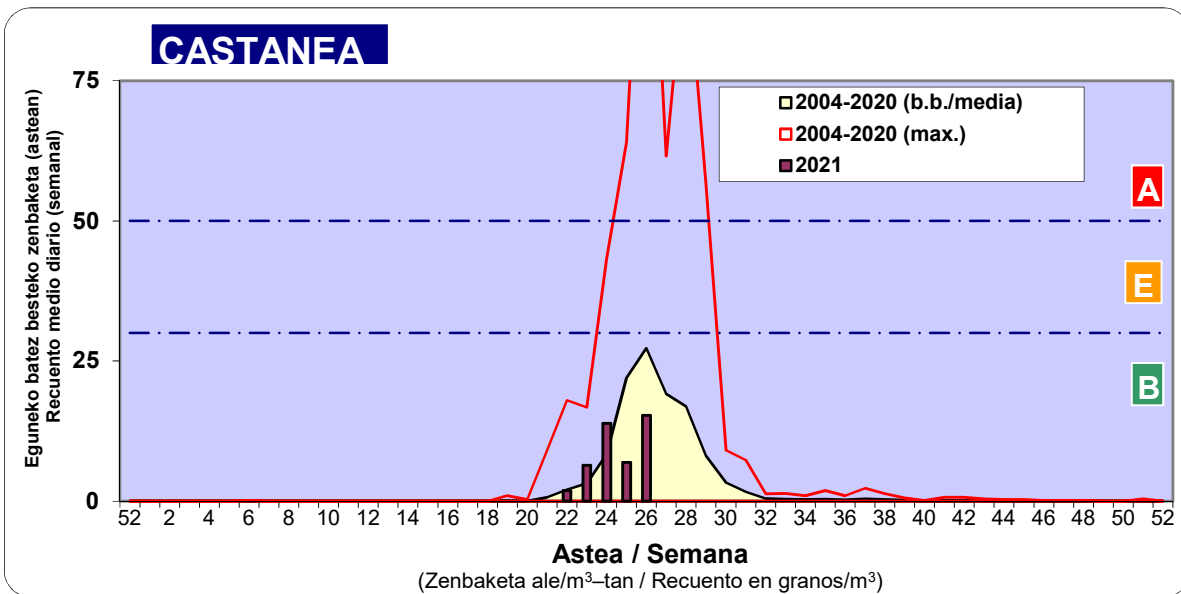

## 3. ASTEKO ZENBAKETA / RECUESTO SEMANAL

2021

Estazioa / Estación	Donostia- San Sebastián						Astea/Semana	26
Mota / Tipo	Al / L	As / M	Az / X	Og / J	Or / V	Lr / S	Ig / D	b.b. / media
	28/06/21	29/06/21	30/06/21	1/07/21	2/07/21	3/07/21	4/07/21	
Acer								0
Foeniculum		1			1			0
Artemisia								0
Centaurea								0
Achillea		1						0
Taraxacum								0
Alnus						1		0
Betula				1		1		0
Corylus								0
Brassica								0
Sambucus							2	0
Chenop./Ama				1	2	1		1
Cupres./Taxa			1	1				0
Carex					1			0
Ericaceae					1			0
Mercurialis			1	2		1		1
Robinia								0
Castanea	13	5	1	19	40	7	22	15
Fagus								0
Quercus			1					0
Aesculus								0
Juglans								0
Laurus								0
Lilium								0
Magnolia								0
Acacia								0
Eucalyptus	1							0
Fraxinus								0
Ligustrum								0
Olea			1					0
Pinus		1	1	2	2	1	1	1
Cedrus								0
Plantago	1	2	2	5	5		3	3
Platanus								0
Gramineae	5	3	14	54	35	11	13	19
Rosacea								0
Rumex					1			0
Rhamnus								0
Populus								0
Salix								0
Tamarix								0
Tilia								0
Celtis								0
Ulmus								0
Urticaceae	10	4	9	12	34	23	17	16
Besterik/Otros	1	1	4	2	7	2	2	3
Esp. Alternaria	1		1	10	25	5	2	6
<b>Guztira /Total</b>	<b>31</b>	<b>18</b>	<b>35</b>	<b>99</b>	<b>129</b>	<b>48</b>	<b>60</b>	<b>420</b>

Zenbaketa ale/m3 – tan /  
Recuento en granos/m3

■ Altua/Alto  
■ Ertaina/Medio  
■ Baxua/Bajo

4. POLEN MOTA INTERESGARRIAK / TIPOS POLÍNICOS DE INTERÉS

Estazioa / Estación **Donostia- San Sebastián**

- Altua/Alto
- Ertaina/Medio
- Baxua/Bajo

**Estazioa / Estación** Donostia- San Sebastián

- Altua/Alto
- Ertaina/Medio
- Baxua/Bajo